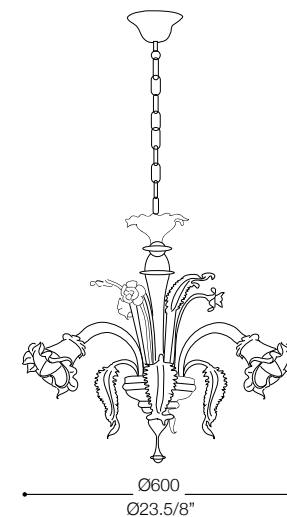

IDEAL LUX®

Rialto SP3

Lampada a sospensione
Suspension lamp
Suspension
Pendelleuchte
Lámpara colgante
Люстры и подвесы

max 3 x 40W E14/ 240V
- 8021696007946 AMBRA

IDEAL LUX®

IDEAL LUX s.r.l.
Via Taglio Destro 32
30035 Mirano (VE) Italy
WWW.ideal-lux.com

IDEAL LUX Warehouse
Via delle Industrie, 8/D
30036 Santa Maria di Sala (Venezia)
8.00 - 12.00 / 13.30 - 17.00

ESEGUIRE LE OPERAZIONI DI MONTAGGIO, SEGUENDO L'ORDINE NUMERICO PROGRESSIVO.
FOLLOW THE ASSEMBLY INSTRUCTIONS BY READING THE NUMERICAL PROGRESSION