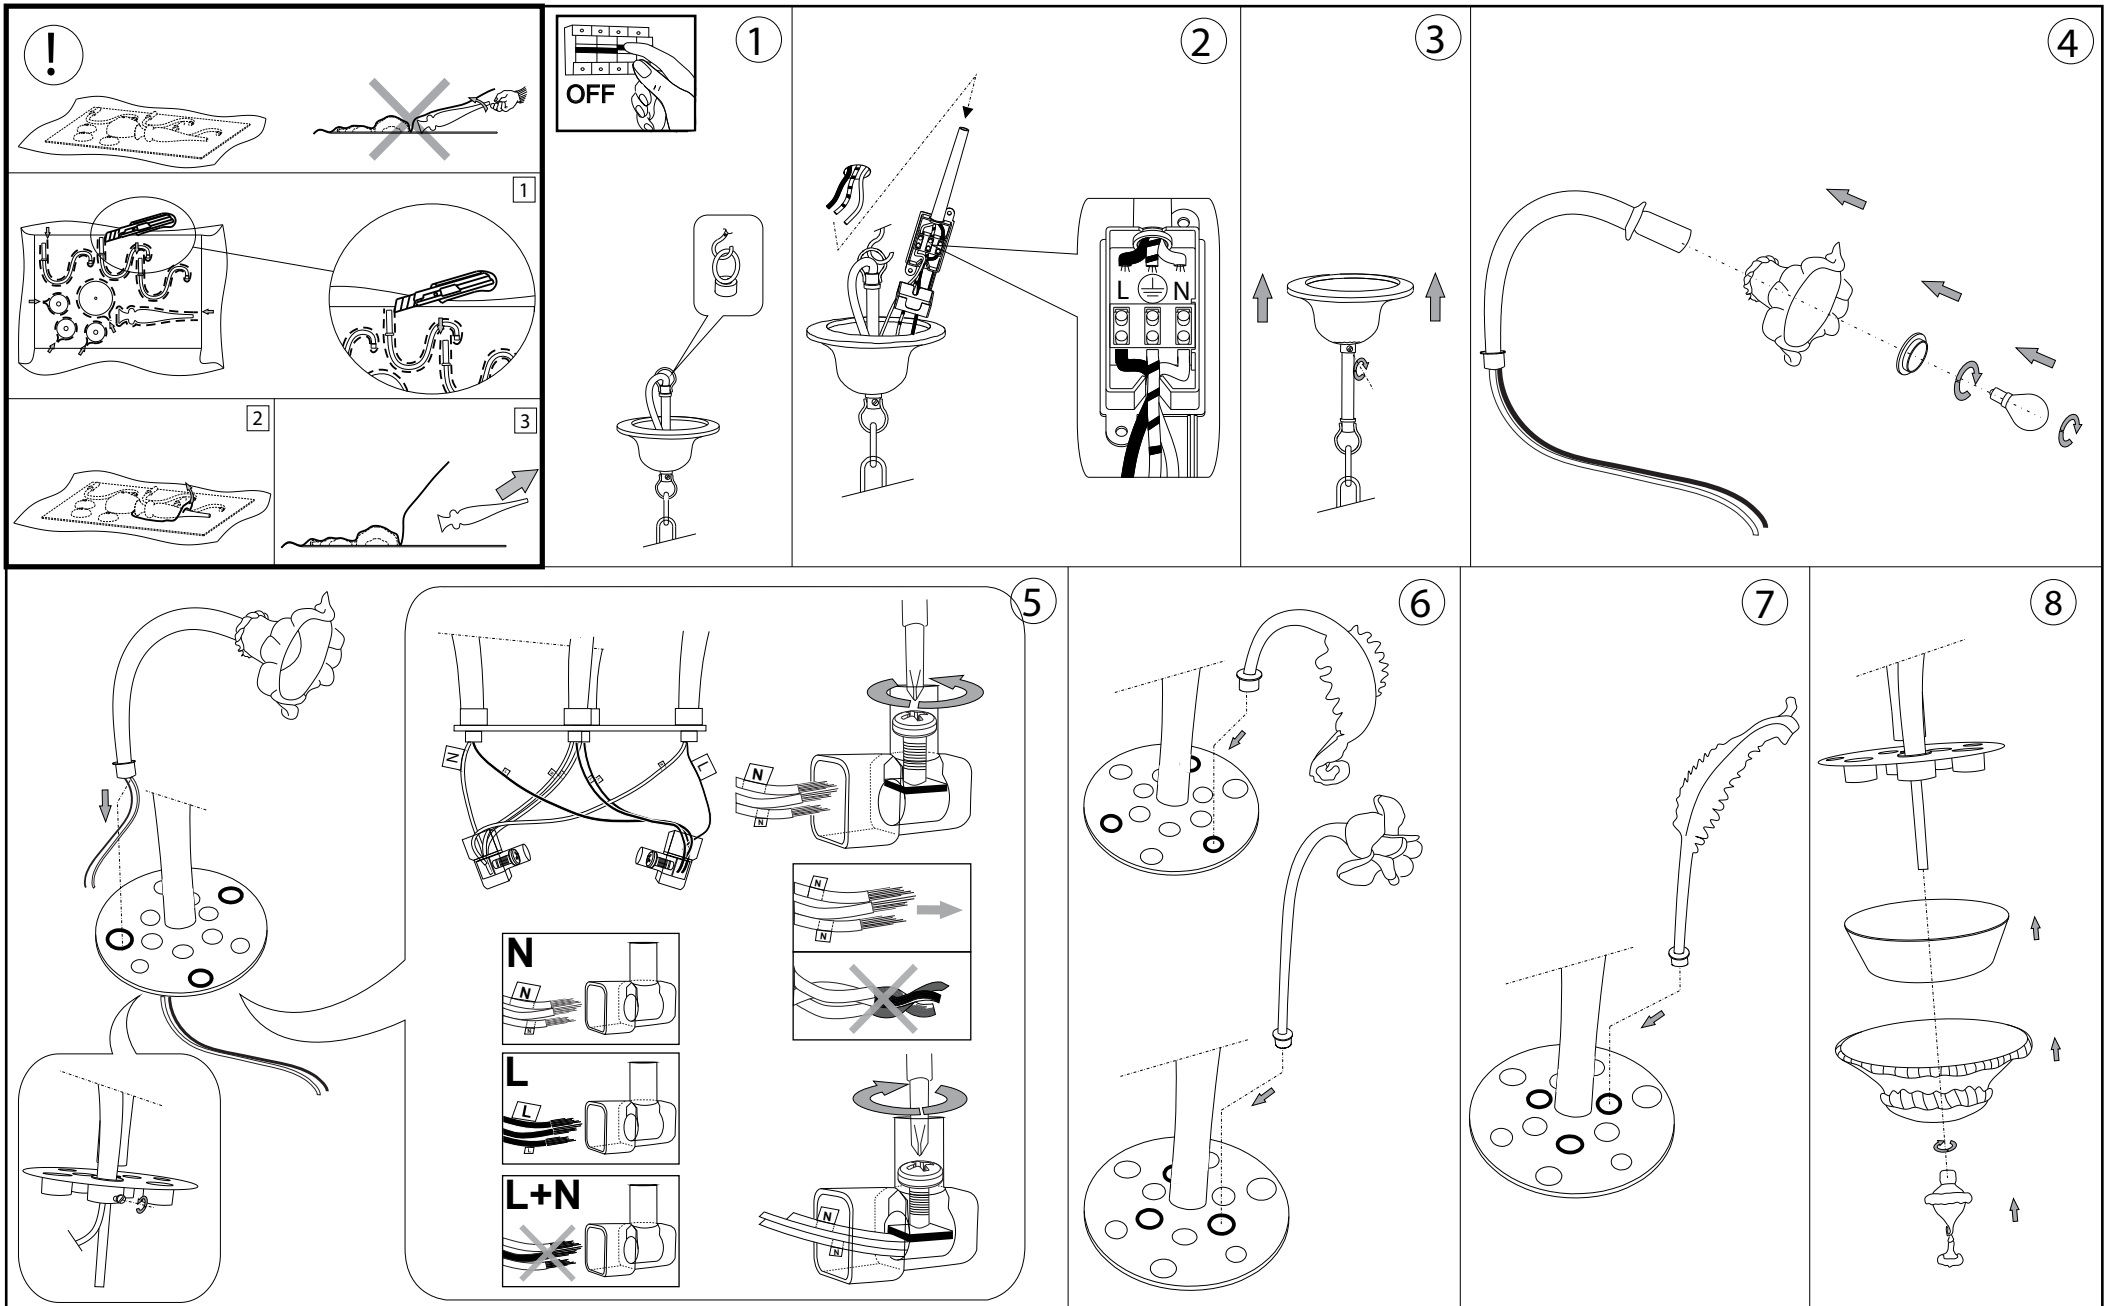

ESEGUIRE LE OPERAZIONI DI MONTAGGIO, SEGUENDO L'ORDINE NUMERICO PROGRESSIVO.
FOLLOW THE ASSEMBLY INSTRUCTIONS BY READING THE NUMERICAL PROGRESSION

L'installazione di questo apparecchio deve essere effettuata da personale qualificato
The lighting fitting should be installed by a qualified electrician

La sicurezza di questo apparecchio è garantita solo con l'uso appropriato di queste istruzioni pertanto è necessario conservarle.
The safety and reliability are guaranteed only when installation instructions are properly followed. Please retain this instruction sheet for future reference.