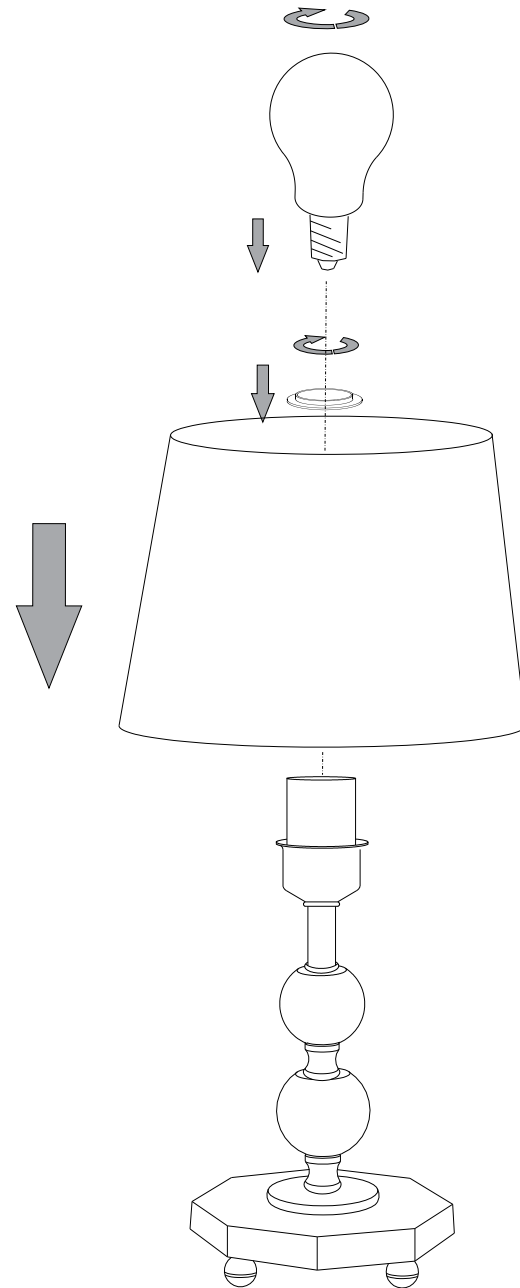

ESEGUIRE LE OPERAZIONI DI MONTAGGIO, SEGUENDO L'ORDINE NUMERICO PROGRESSIVO.
FOLLOW THE ASSEMBLY INSTRUCTIONS BY READING THE NUMERICAL PROGRESSION

①

②

③

④

La sicurezza di questo apparecchio è garantita solo con l'uso appropriato di queste istruzioni pertanto è necessario conservarle.
The safety and reliability are guaranteed only when installation instructions are properly followed. Please retain this instruction sheet for future reference.