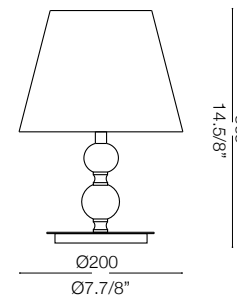

IDEAL LUX[®]

Queen TL1 Small

Lampada da tavolo
Table lamp
Lampe de table
Tischlampe
Lámpara de sobremesa
Настольные лампы

max 1 x 60W E27 / 240V
- 8021696077758 ORO

IDEAL LUX[®]

IDEAL LUX s.r.l.
Via Taglio Destro 32
30035 Mirano (VE) Italy
WWW.ideal-lux.com