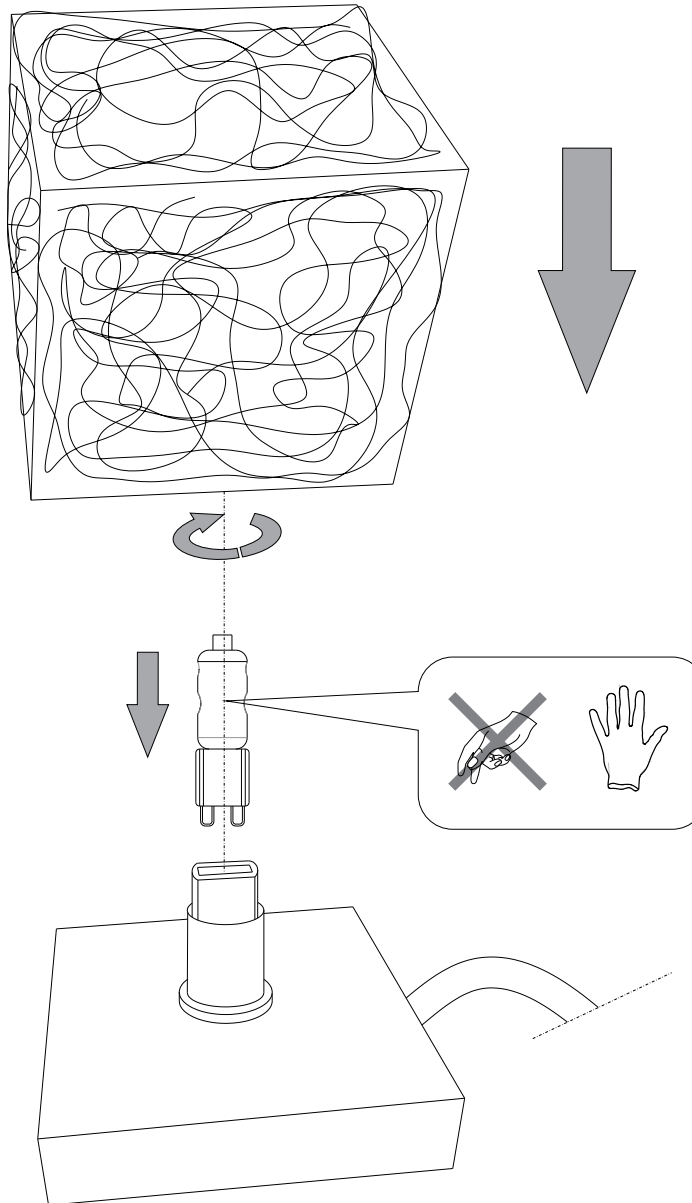

ESEGUIRE LE OPERAZIONI DI MONTAGGIO, SEGUENDO L'ORDINE NUMERICO PROGRESSIVO.
FOLLOW THE ASSEMBLY INSTRUCTIONS BY READING THE NUMERICAL PROGRESSION

①

②

③

La sicurezza di questo apparecchio è garantita solo con l'uso appropriato di queste istruzioni pertanto è necessario conservarle.
The safety and reliability are guaranteed only when installation instructions are properly followed. Please retain this instruction sheet for future reference.