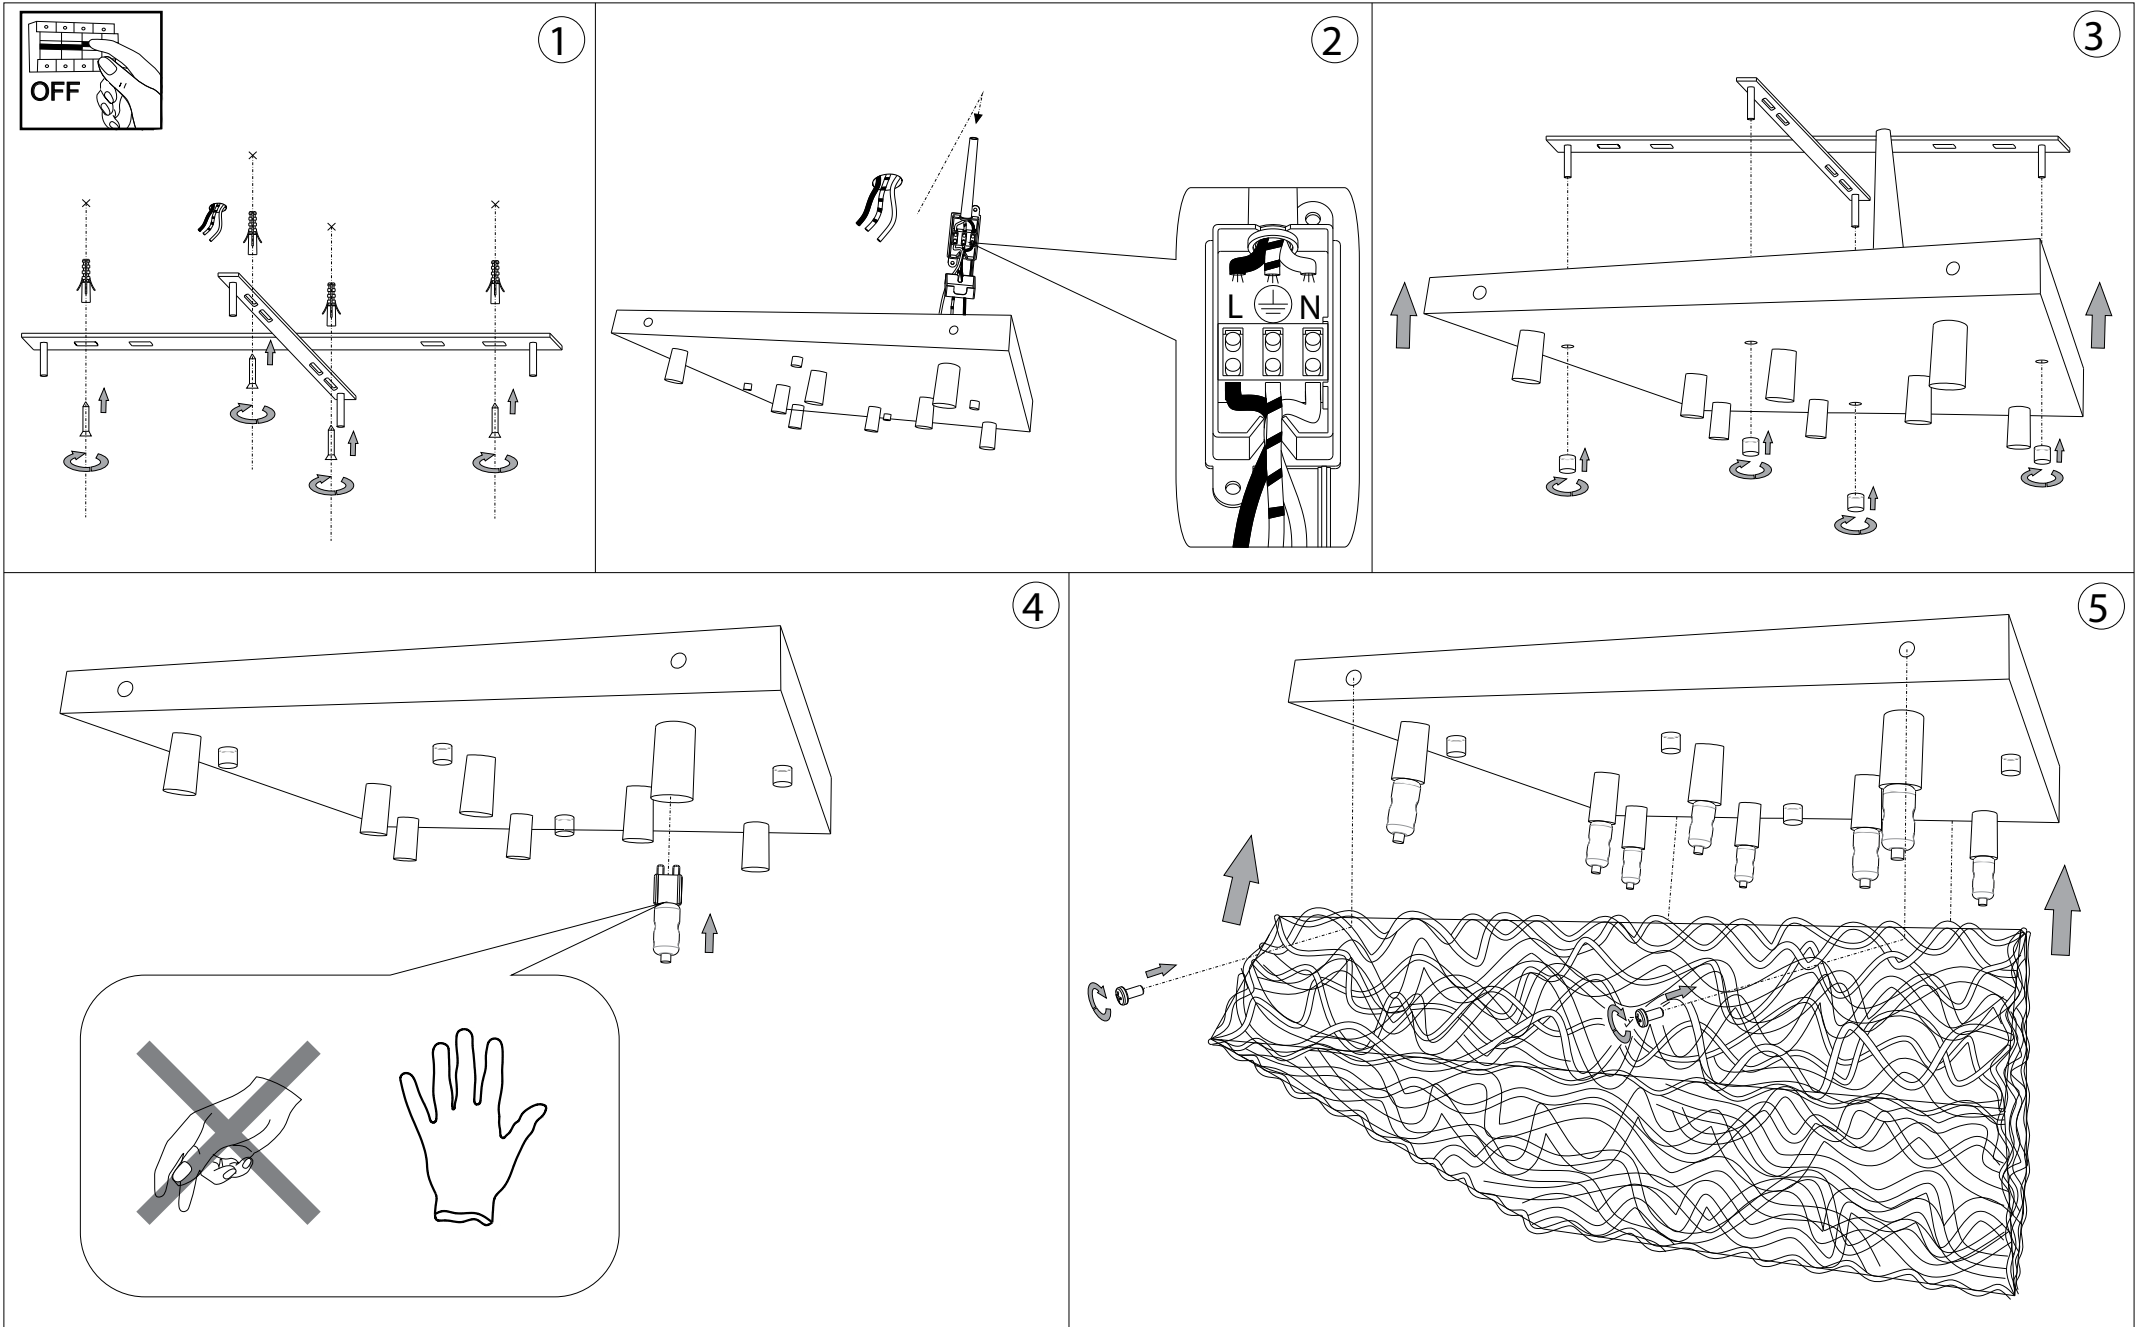

Quadro PL8

Lampada da parete e soffitto
 Wall and ceiling lamp
 Applique et plafonnier
 Wandleuchte und deckenleuchte
 Lámpara de pared y de techo
 Настенные и потолочные
 светильники

max 8 x 40W G9 / 240V
 - 8021696031668 ALLUMINIO

500
19.5/8"

120
4.3/4"

ESEGUIRE LE OPERAZIONI DI MONTAGGIO, SEGUENDO L'ORDINE NUMERICO PROGRESSIVO.
FOLLOW THE ASSEMBLY INSTRUCTIONS BY READING THE NUMERICAL PROGRESSION

La sicurezza di questo apparecchio è garantita solo con l'uso appropriato di queste istruzioni pertanto è necessario conservarle.
The safety and reliability are guaranteed only when installation instructions are properly followed. Please retain this instruction sheet for future reference.