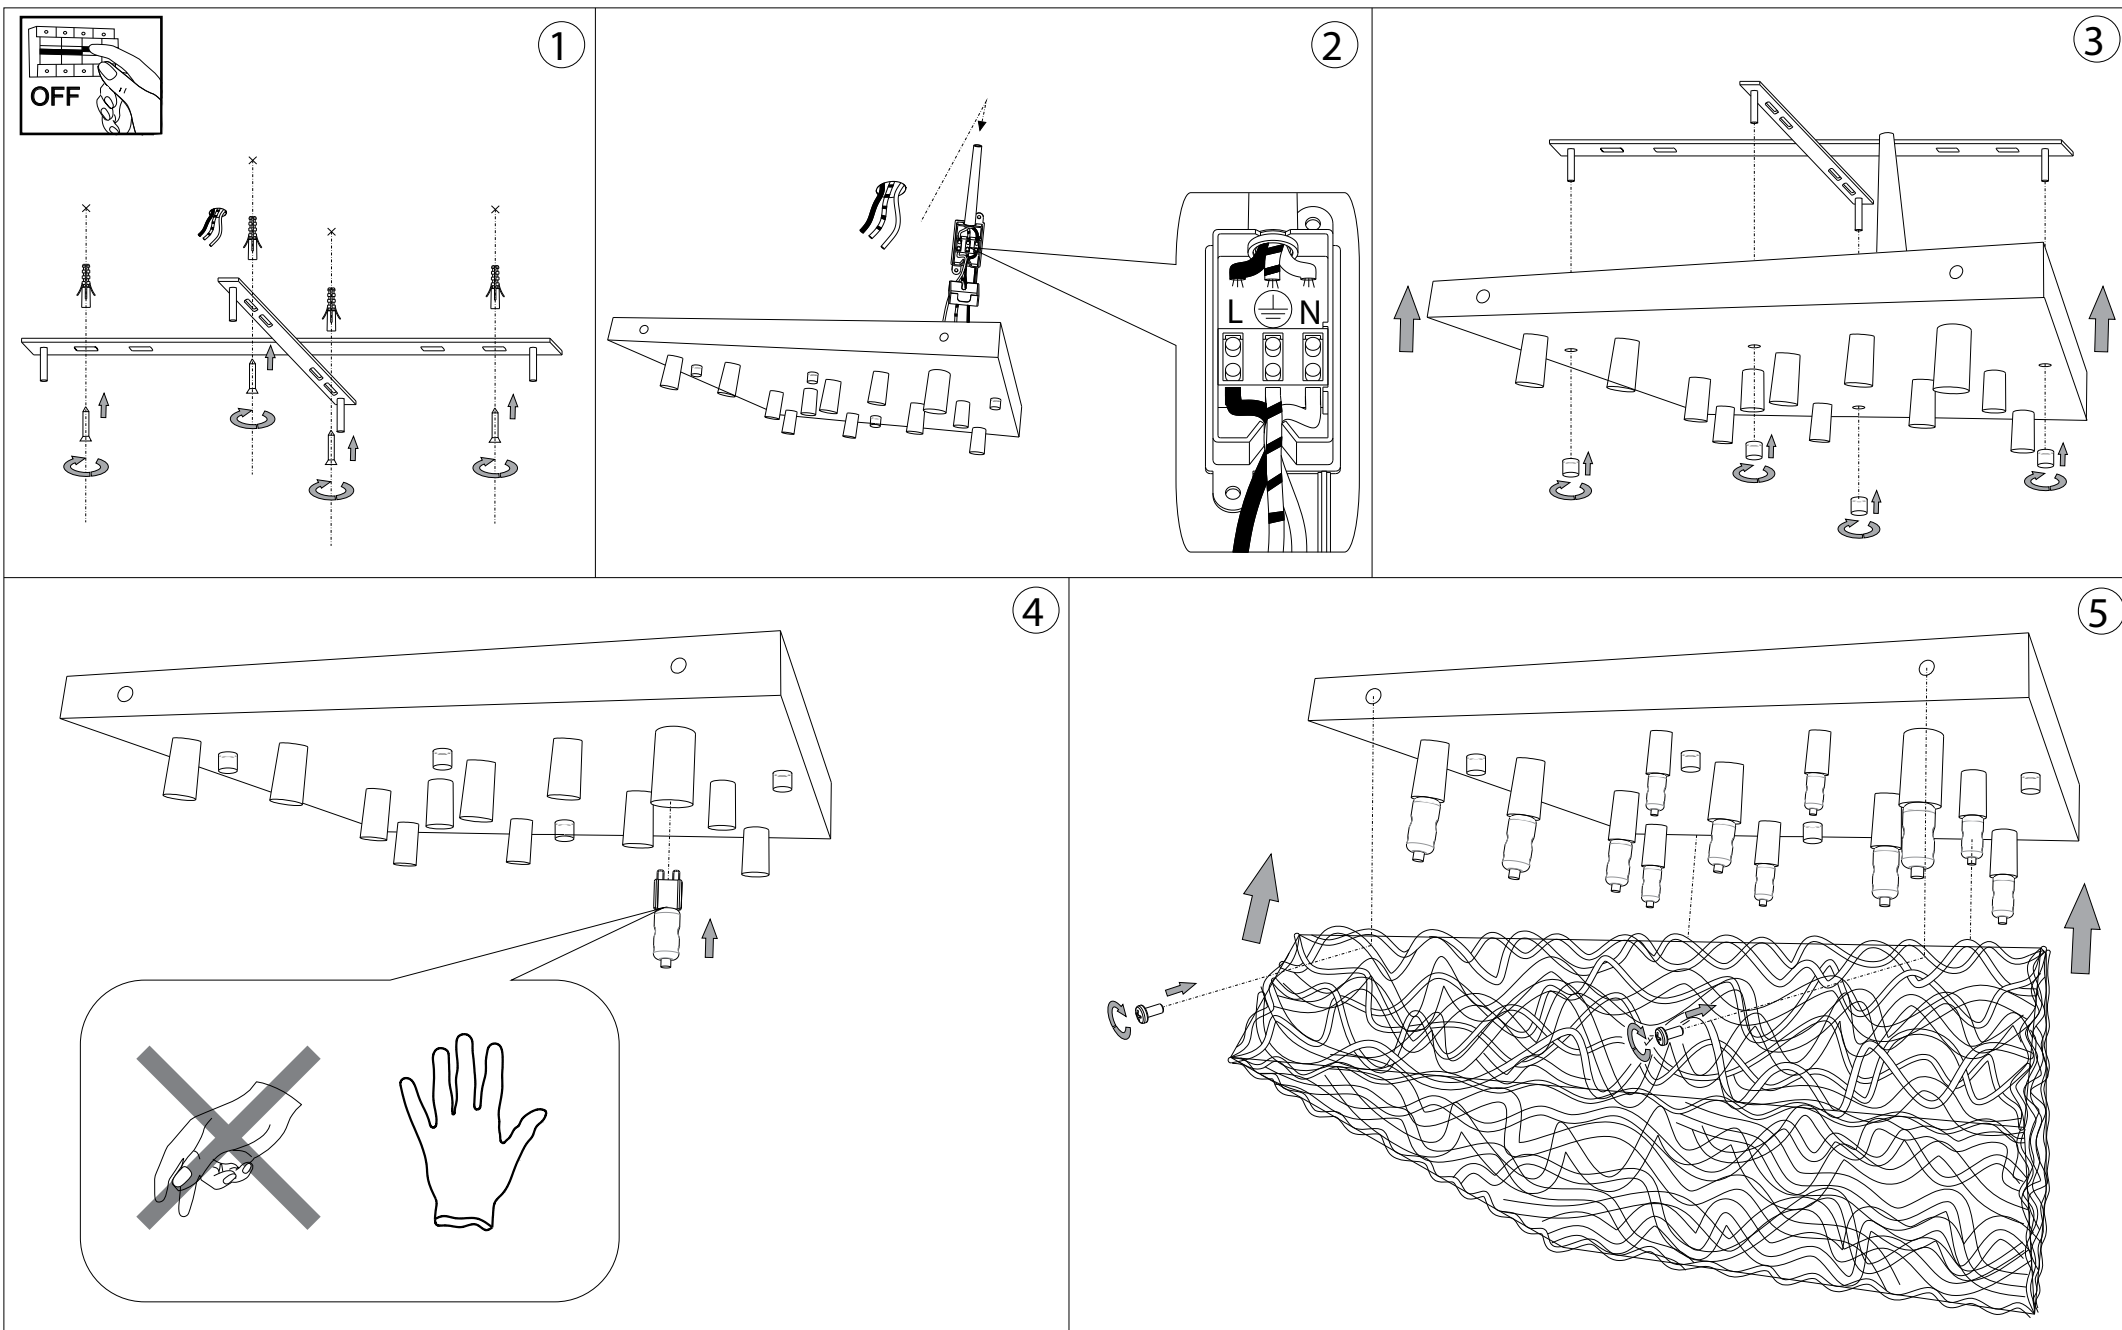

## Quadro PL12

Lampada da parete e soffitto  
 Wall and ceiling lamp  
 Applique et plafonnier  
 Wandleuchte und deckenleuchte  
 Lámpara de pared y de techo  
 Настенные и потолочные  
 светильники

max 12 x 40W G9 / 240V  
 - 8021696031651 ALLUMINIO

780  
30.3/4"

120  
4.3/4"

**ESEGUIRE LE OPERAZIONI DI MONTAGGIO, SEGUENDO L'ORDINE NUMERICO PROGRESSIVO.**  
**FOLLOW THE ASSEMBLY INSTRUCTIONS BY READING THE NUMERICAL PROGRESSION**

La sicurezza di questo apparecchio è garantita solo con l'uso appropriato di queste istruzioni pertanto è necessario conservarle.  
The safety and reliability are guaranteed only when installation instructions are properly followed. Please retain this instruction sheet for future reference.