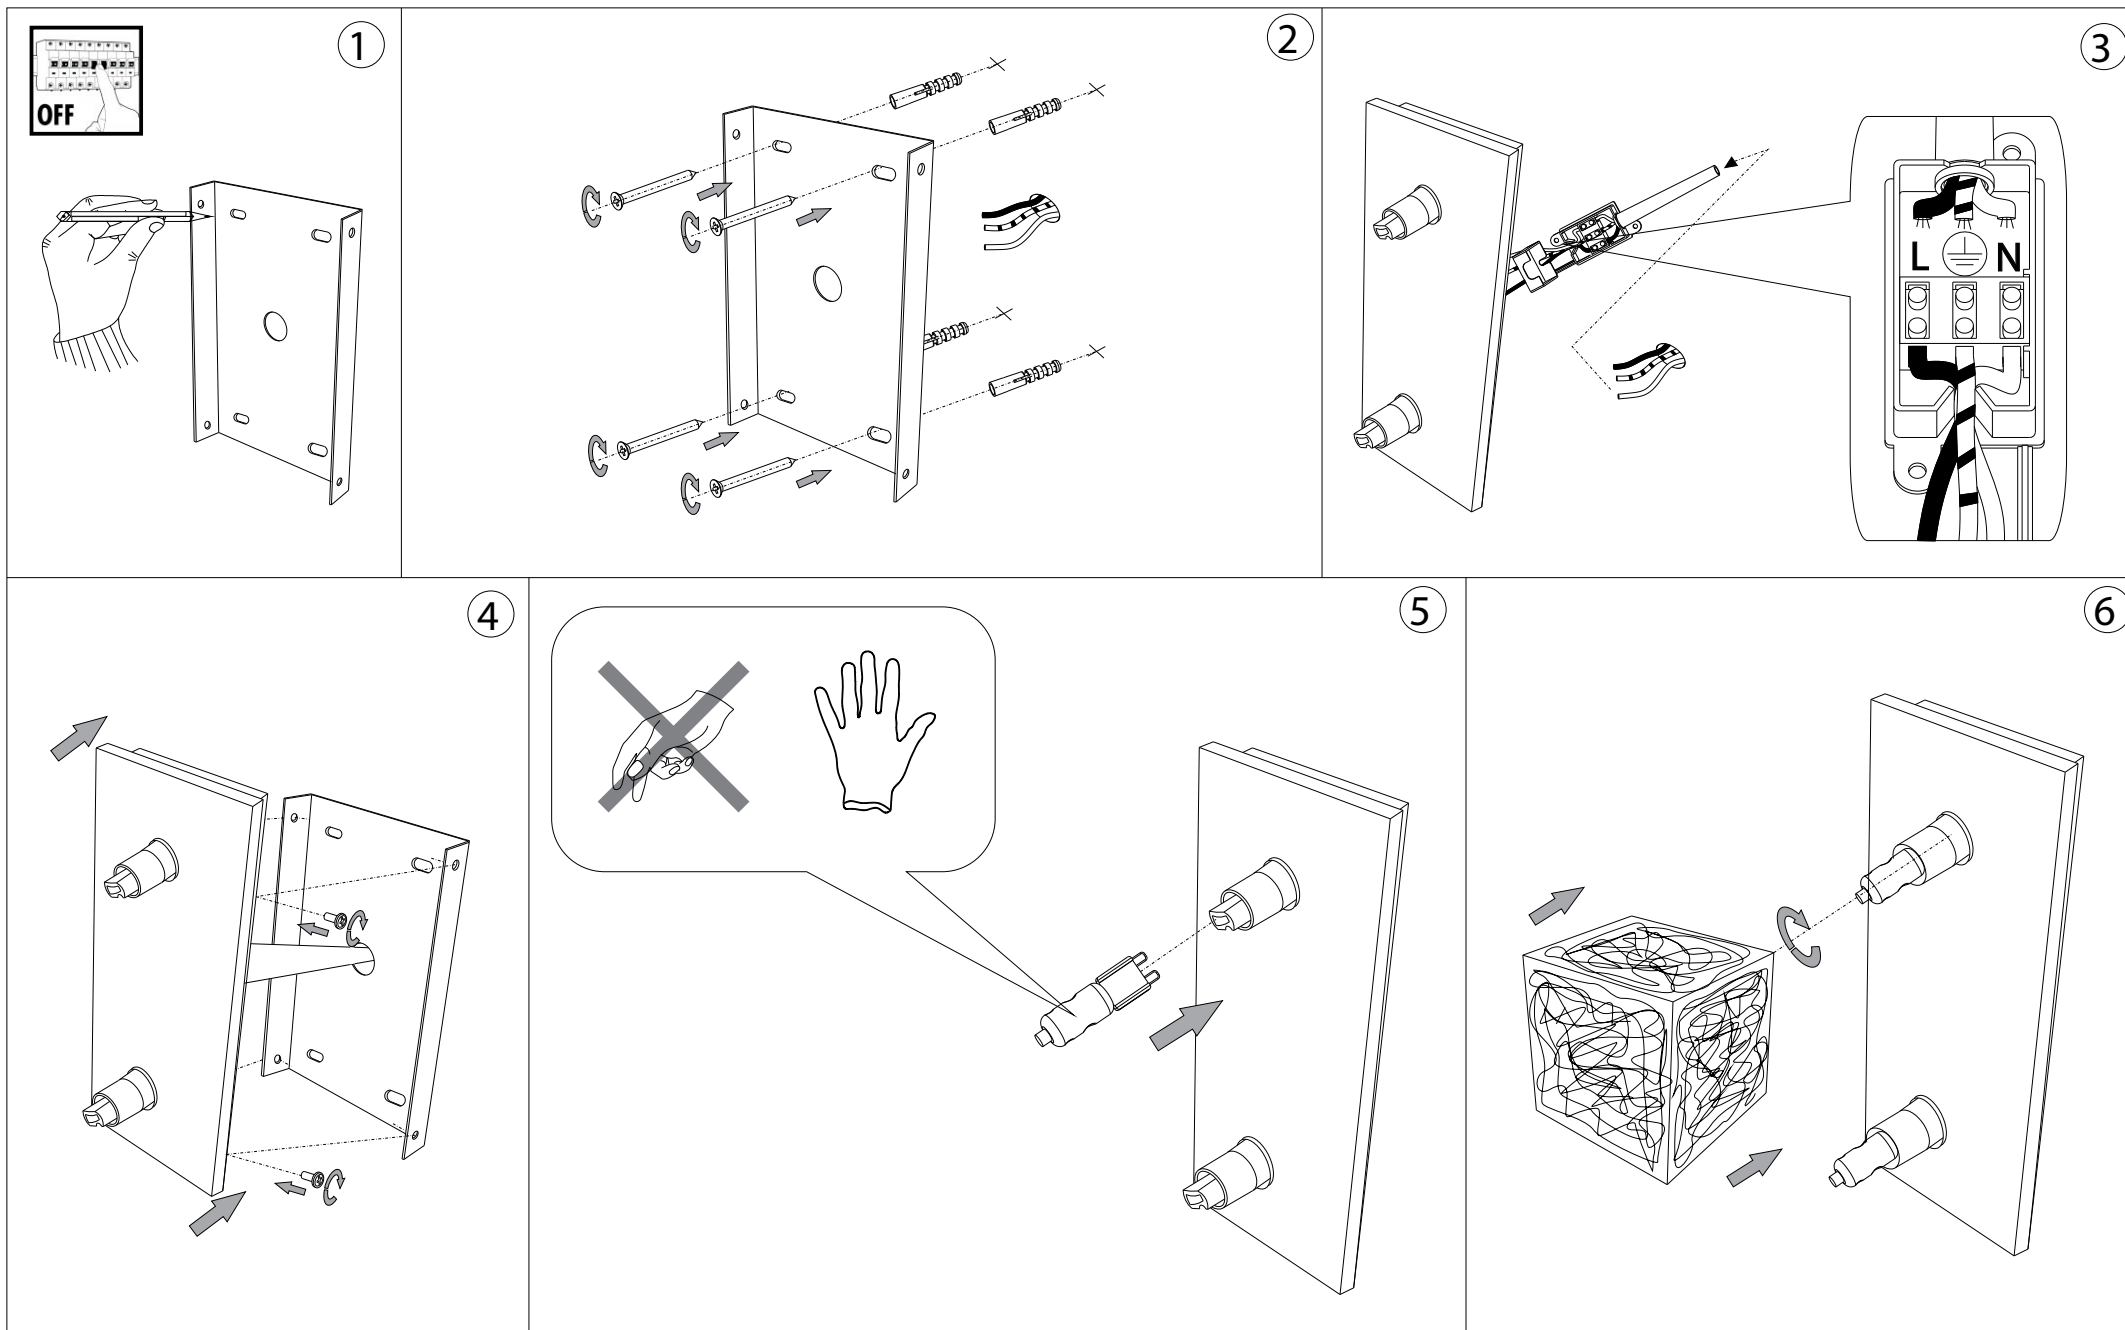

## Quadro AP2

Lampada da parete e soffitto  
 Wall and ceiling lamp  
 Applique et plafonnier  
 Wandleuchte und deckenleuchte  
 Lámpara de pared y de techo  
 Настенные и потолочные  
 светильники

max 2 x 40W G9 / 240V  
 - 8021696031675 ALLUMINIO

ESEGUIRE LE OPERAZIONI DI MONTAGGIO, SEGUENDO L'ORDINE NUMERICO PROGRESSIVO.  
FOLLOW THE ASSEMBLY INSTRUCTIONS BY READING THE NUMERICAL PROGRESSION

La sicurezza di questo apparecchio è garantita solo con l'uso appropriato di queste istruzioni pertanto è necessario conservarle.  
The safety and reliability are guaranteed only when installation instructions are properly followed. Please retain this instruction sheet for future reference.