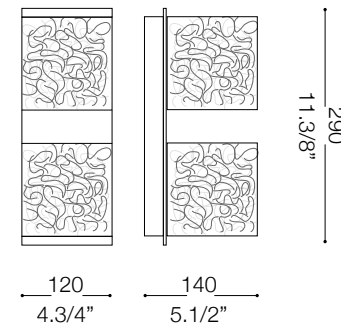

## Quadro AP2

Lampada da parete e soffitto  
 Wall and ceiling lamp  
 Applique et plafonnier  
 Wandleuchte und deckenleuchte  
 Lámpara de pared y de techo  
 Настенные и потолочные  
 светильники

max 2 x 40W G9 / 240V  
 - 8021696031675 ALLUMINIO