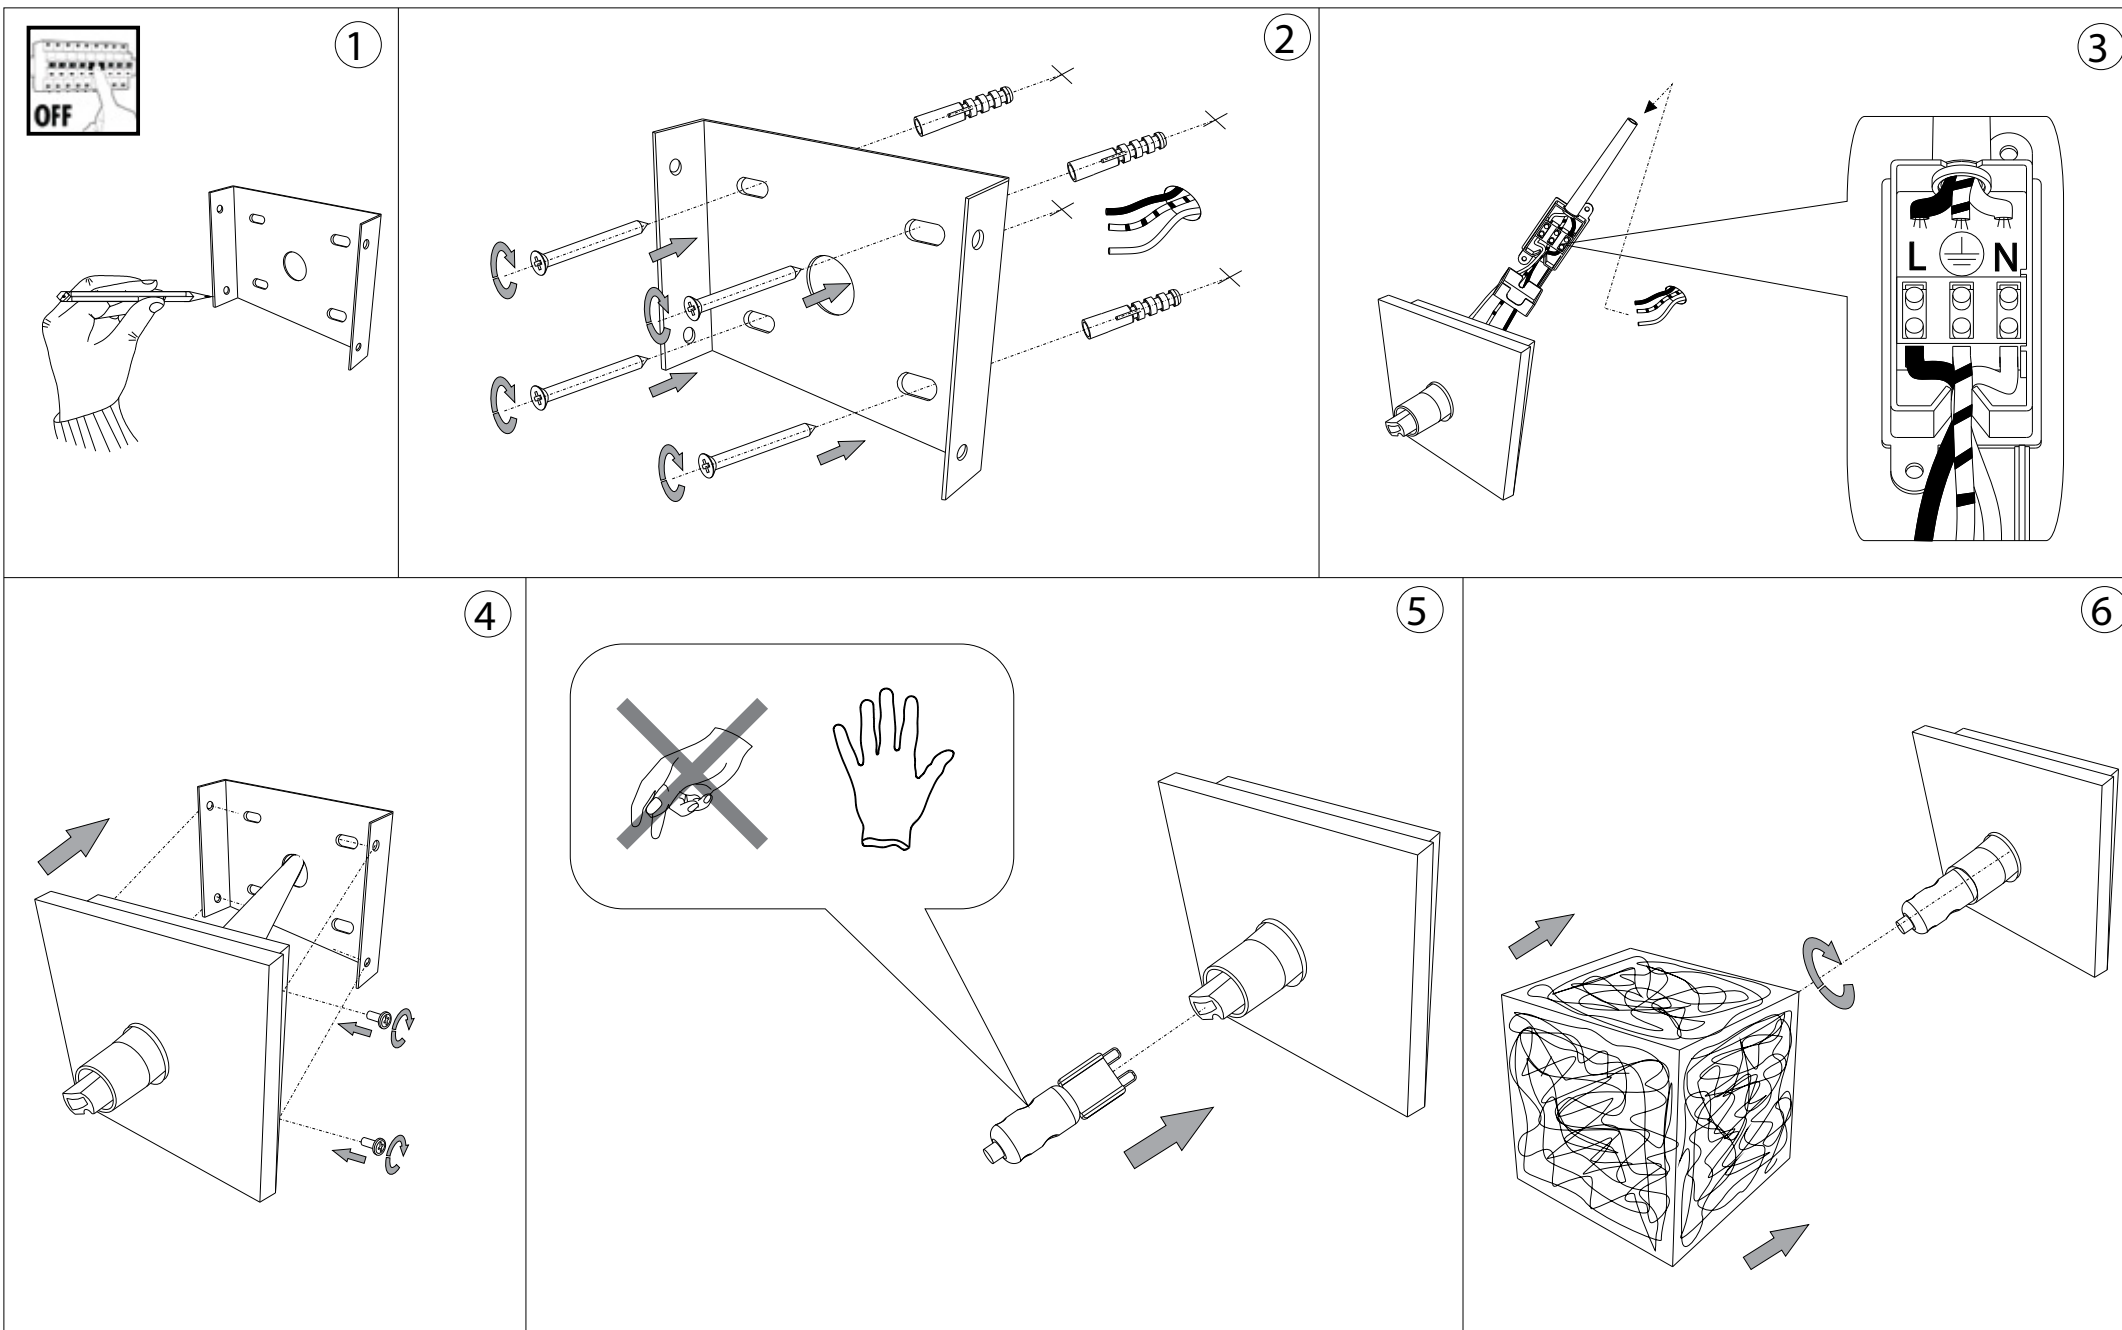

ESEGUIRE LE OPERAZIONI DI MONTAGGIO, SEGUENDO L'ORDINE NUMERICO PROGRESSIVO.
FOLLOW THE ASSEMBLY INSTRUCTIONS BY READING THE NUMERICAL PROGRESSION

La sicurezza di questo apparecchio è garantita solo con l'uso appropriato di queste istruzioni pertanto è necessario conservarle.
The safety and reliability are guaranteed only when installation instructions are properly followed. Please retain this instruction sheet for future reference.