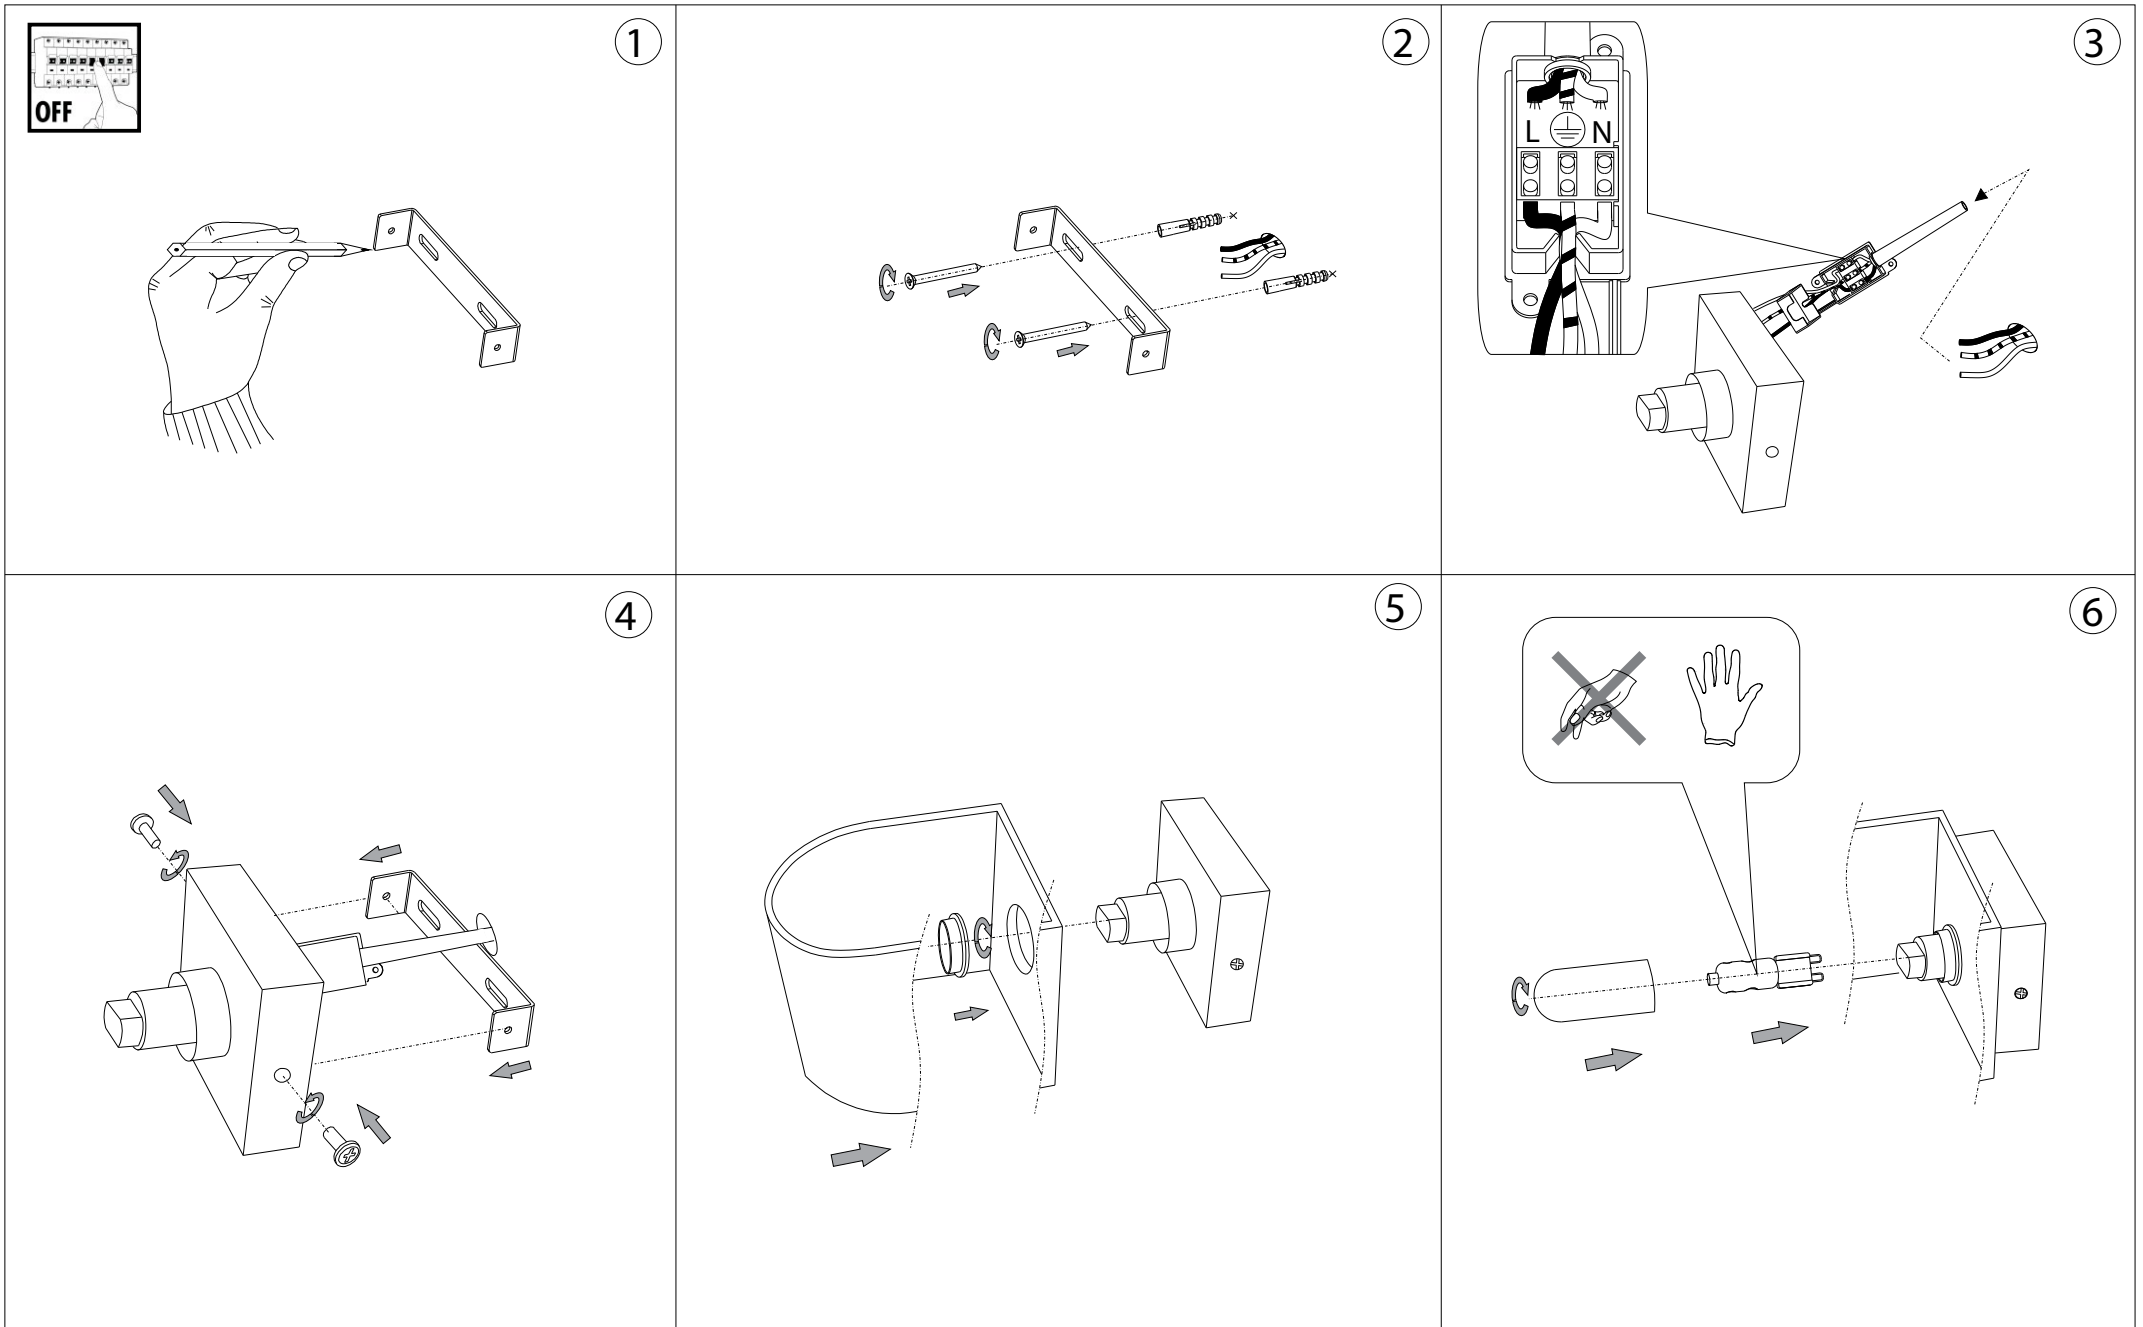

IDEAL LUX®

Puzzle AP1

Lampada da parete
Wall lamp
Applique
Wandleuchte
Lámpara de pared
Настенные светильники

max 1 x 40W G9 / 240V
- 8021696035185 BIANCO
- 8021696035192 NERO

IDEAL LUX®

IDEAL LUX s.r.l.
Via Taglio Destro 32
30035 Mirano (VE) Italy
WWW.ideal-lux.com

IDEAL LUX Warehouse
Via delle Industrie, 8/D
30036 Santa Maria di Sala (Venezia)
8.00 - 12.00 / 13.30 - 17.00

ESEGUIRE LE OPERAZIONI DI MONTAGGIO, SEGUENDO L'ORDINE NUMERICO PROGRESSIVO.
FOLLOW THE ASSEMBLY INSTRUCTIONS BY READING THE NUMERICAL PROGRESSION