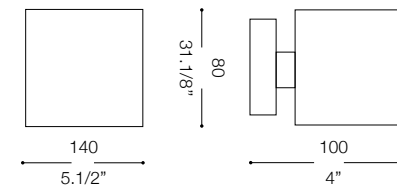

IDEAL LUX®

Puzzle AP1

Lampada da parete
Wall lamp
Applique
Wandleuchte
Lámpara de pared
Настенные светильники

max 1 x 40W G9 / 240V
- 8021696035185 BIANCO
- 8021696035192 NERO

IDEAL LUX®

IDEAL LUX s.r.l.
Via Taglio Destro 32
30035 Mirano (VE) Italy
WWW.ideal-lux.com

IDEAL LUX Warehouse
Via delle Industrie, 8/D
30036 Santa Maria di Sala (Venezia)
8.00 - 12.00 / 13.30 - 17.00

ESEGUIRE LE OPERAZIONI DI MONTAGGIO, SEGUENDO L'ORDINE NUMERICO PROGRESSIVO.
FOLLOW THE ASSEMBLY INSTRUCTIONS BY READING THE NUMERICAL PROGRESSION