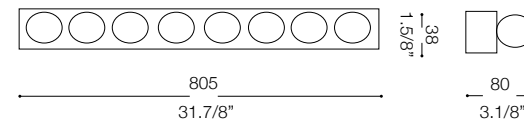

Privé AP8

Lampada da parete
Wall lamp
Applique
Wandleuchte
Lámpara de pared
Настенные светильники

max 8 x 40W E14 / 240V
- 8021696045634 CROMO

→ **2** ⚠

ESEGUIRE LE OPERAZIONI DI MONTAGGIO, SEGUENDO L'ORDINE NUMERICO PROGRESSIVO.
FOLLOW THE ASSEMBLY INSTRUCTIONS BY READING THE NUMERICAL PROGRESSION