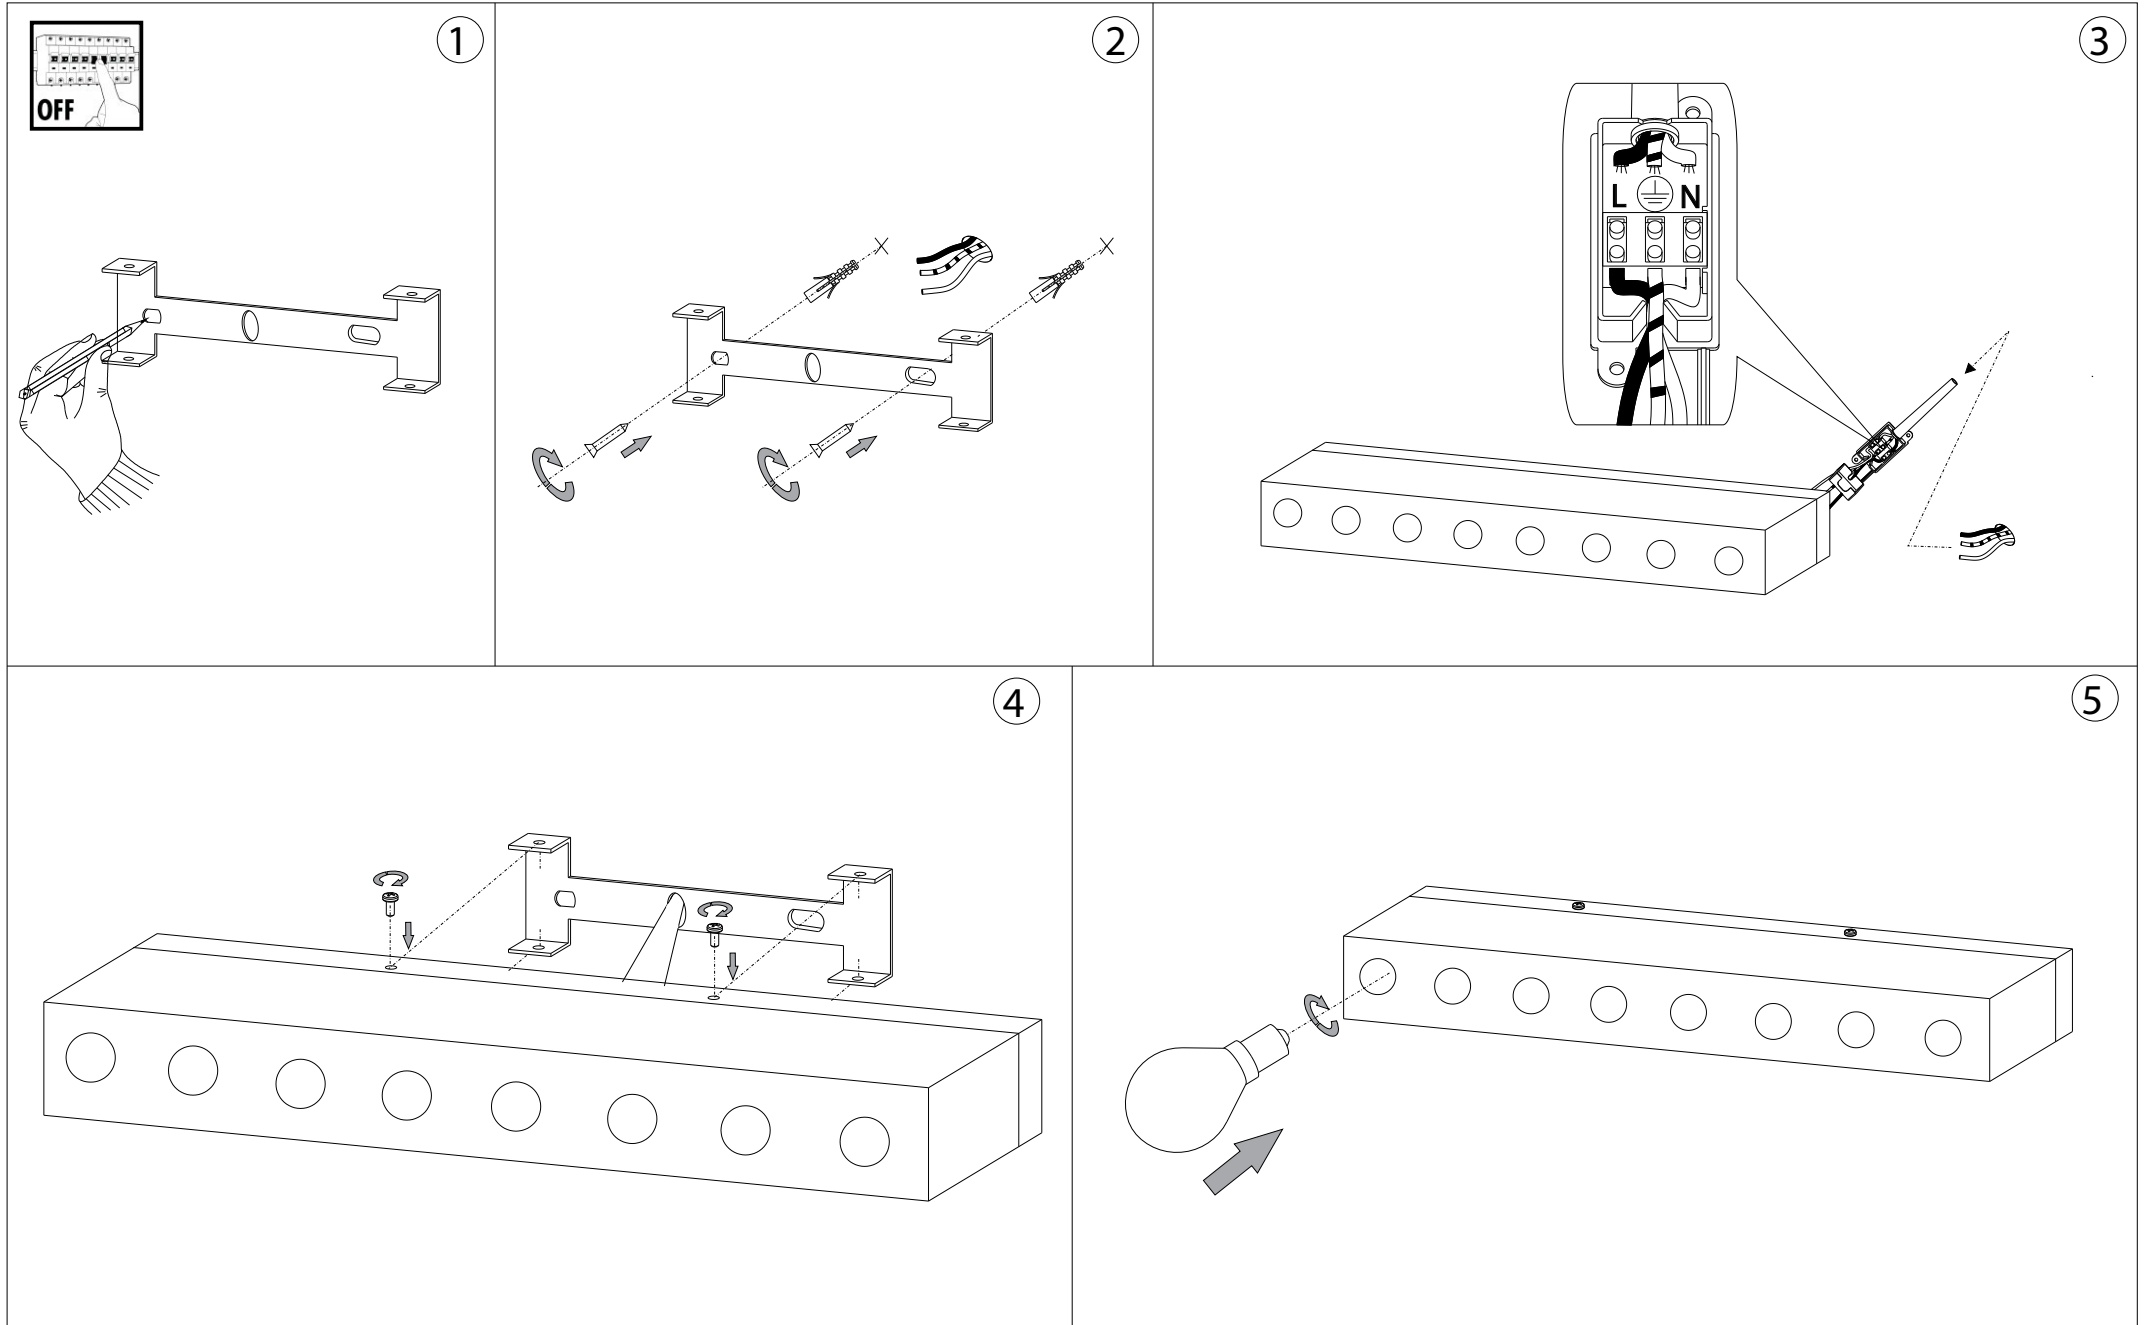

Privé AP8

Lampada da parete
Wall lamp
Applique
Wandleuchte
Lámpara de pared
Настенные светильники

max 8 x 40W E14 / 240V
- 8021696045634 CROMO

→ **2** ⚠

ESEGUIRE LE OPERAZIONI DI MONTAGGIO, SEGUENDO L'ORDINE NUMERICO PROGRESSIVO.
FOLLOW THE ASSEMBLY INSTRUCTIONS BY READING THE NUMERICAL PROGRESSION