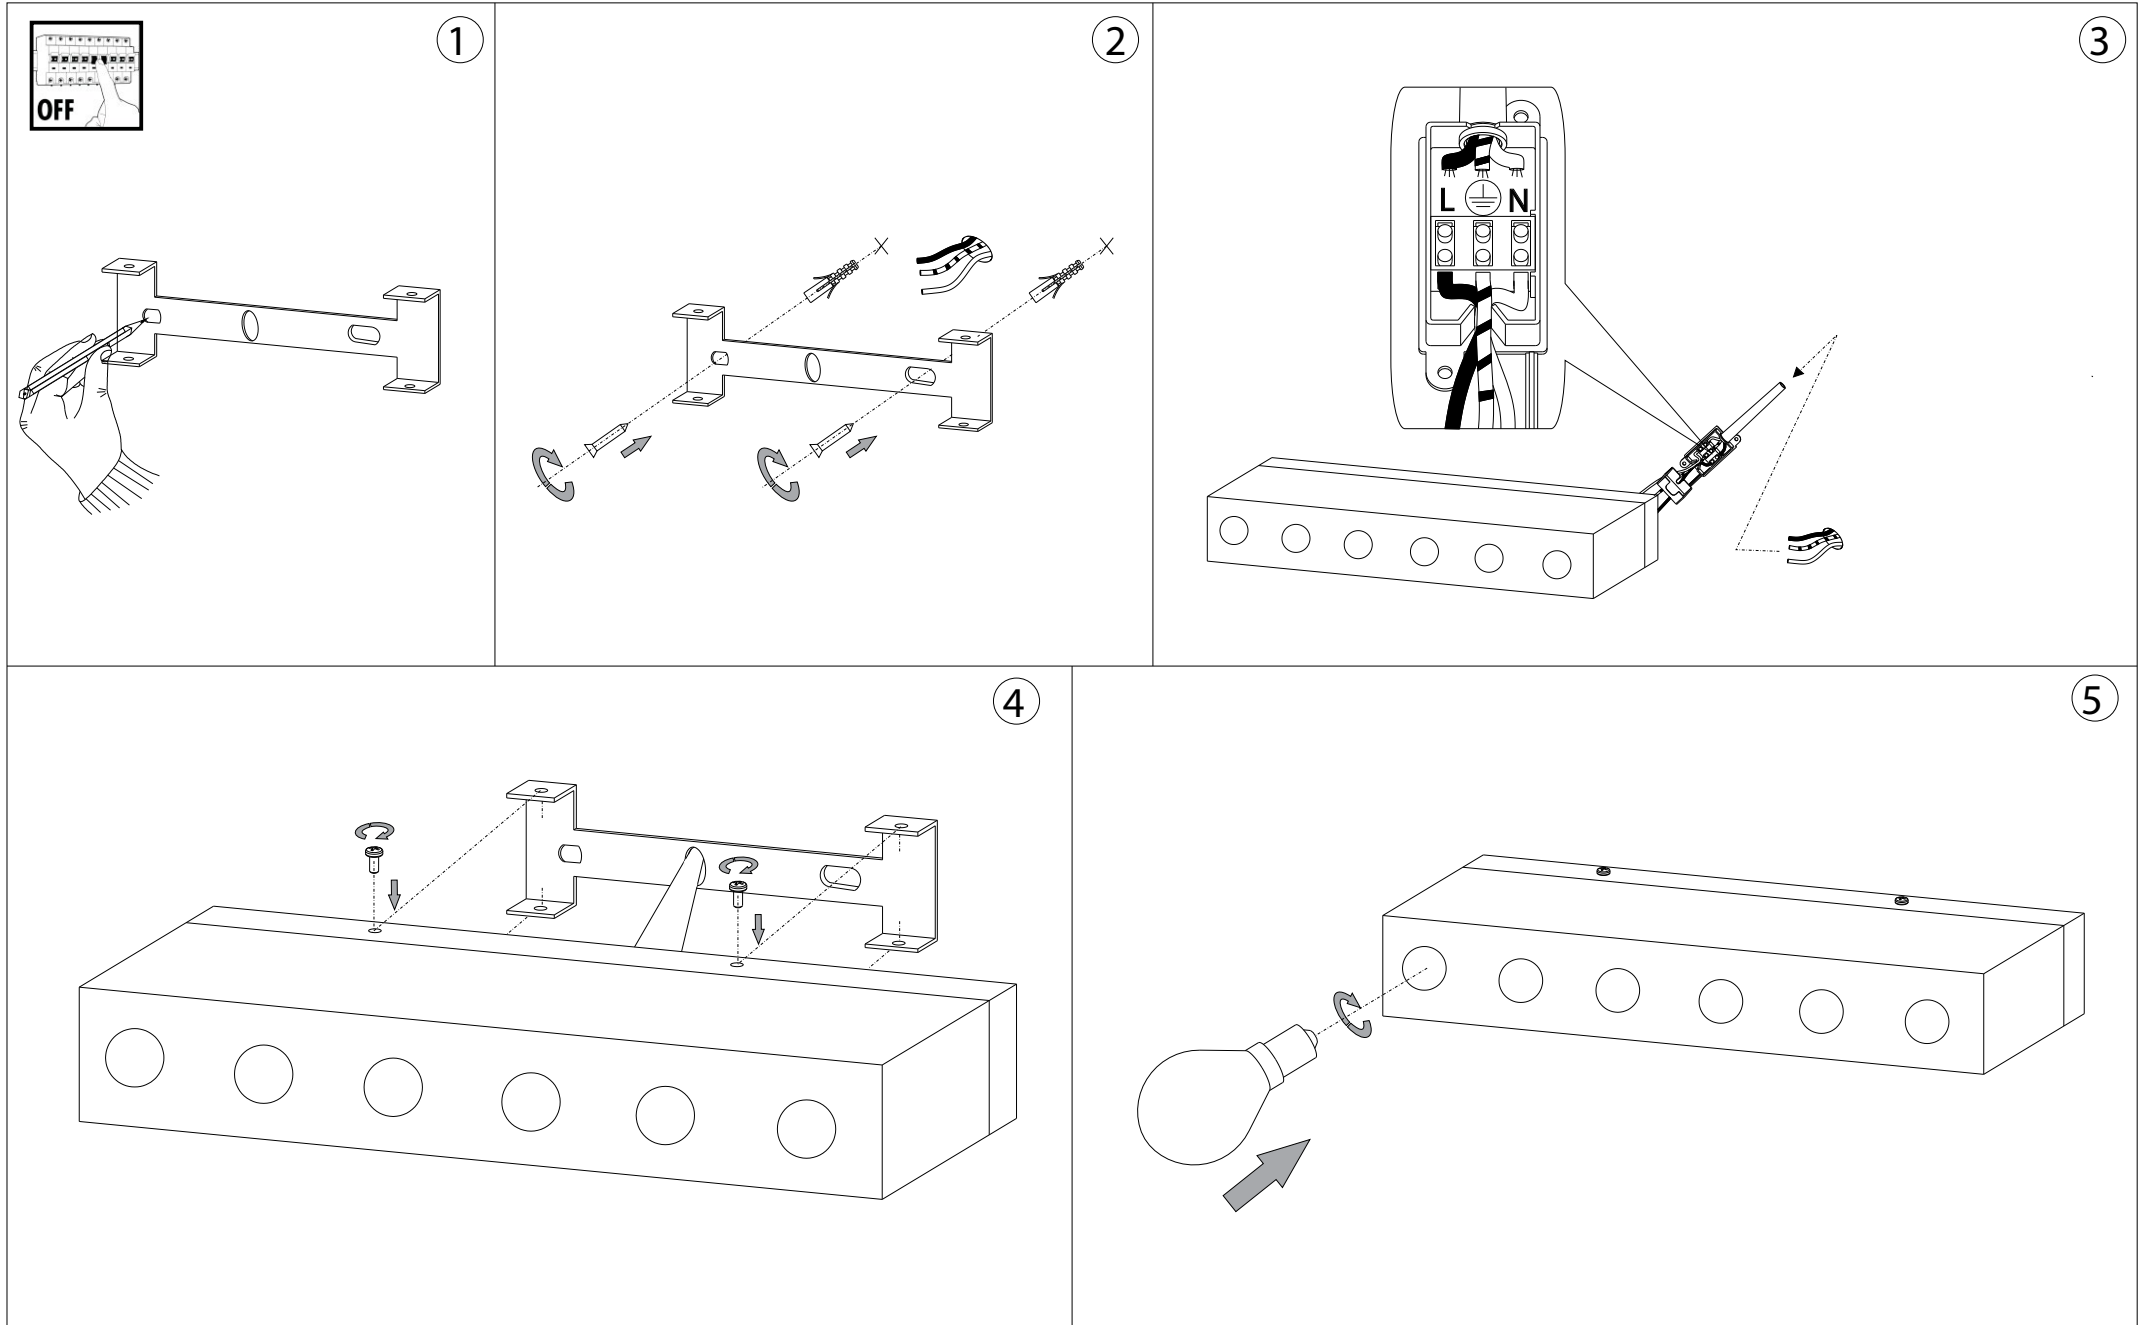

ESEGUIRE LE OPERAZIONI DI MONTAGGIO, SEGUENDO L'ORDINE NUMERICO PROGRESSIVO.
FOLLOW THE ASSEMBLY INSTRUCTIONS BY READING THE NUMERICAL PROGRESSION

La sicurezza di questo apparecchio è garantita solo con l'uso appropriato di queste istruzioni pertanto è necessario conservarle.
The safety and reliability are guaranteed only when installation instructions are properly followed. Please retain this instruction sheet for future reference.