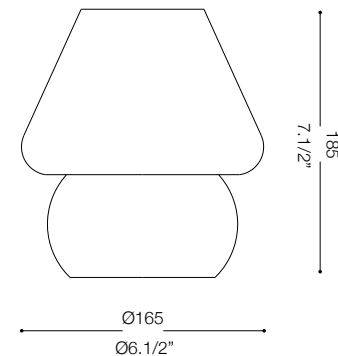

IDEAL LUX[®]

Prato TL1 Small

Lampada da tavolo
Table lamp
Lampe de table
Tischlampe
Lámpara de sobremesa
Настольные лампы

max 1 x 40W E14 / 240V
- 8021696074726 BIANCO

IDEAL LUX[®]

IDEAL LUX s.r.l.
Via Taglio Destro 32
30035 Mirano (VE) Italy
WWW.ideal-lux.com

IDEAL LUX Warehouse
Via delle Industrie, 8/D
30036 Santa Maria di Sala (Venezia)
8.00 - 12.00 / 13.30 - 17.00

ESEGUIRE LE OPERAZIONI DI MONTAGGIO, SEGUENDO L'ORDINE NUMERICO PROGRESSIVO.
FOLLOW THE ASSEMBLY INSTRUCTIONS BY READING THE NUMERICAL PROGRESSION