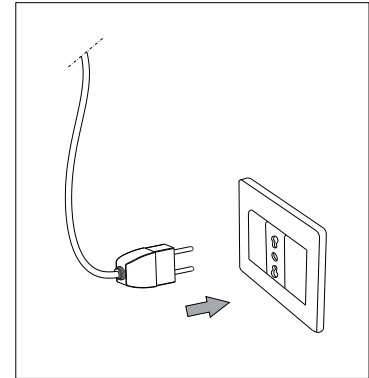

La sicurezza di questo apparecchio è garantita solo con l'uso appropriato di queste istruzioni pertanto è necessario conservarle.
The safety and reliability are guaranteed only when installation instructions are properly followed. Please retain this instruction sheet for future reference.