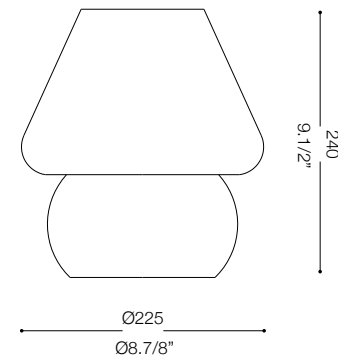

IDEAL LUX[®]

Prato TL1 Big

Lampada da tavolo
Table lamp
Lampe de table
Tischlampe
Lámpara de sobremesa
Настольные лампы

max 1 x 60W E27 / 240V
- 8021696074702 BIANCO

IDEAL LUX[®]

IDEAL LUX s.r.l.
Via Taglio Destro 32
30035 Mirano (VE) Italy
WWW.ideal-lux.com

IDEAL LUX Warehouse
Via delle Industrie, 8/D
30036 Santa Maria di Sala (Venezia)
8.00 - 12.00 / 13.30 - 17.00

ESEGUIRE LE OPERAZIONI DI MONTAGGIO, SEGUENDO L'ORDINE NUMERICO PROGRESSIVO.
FOLLOW THE ASSEMBLY INSTRUCTIONS BY READING THE NUMERICAL PROGRESSION