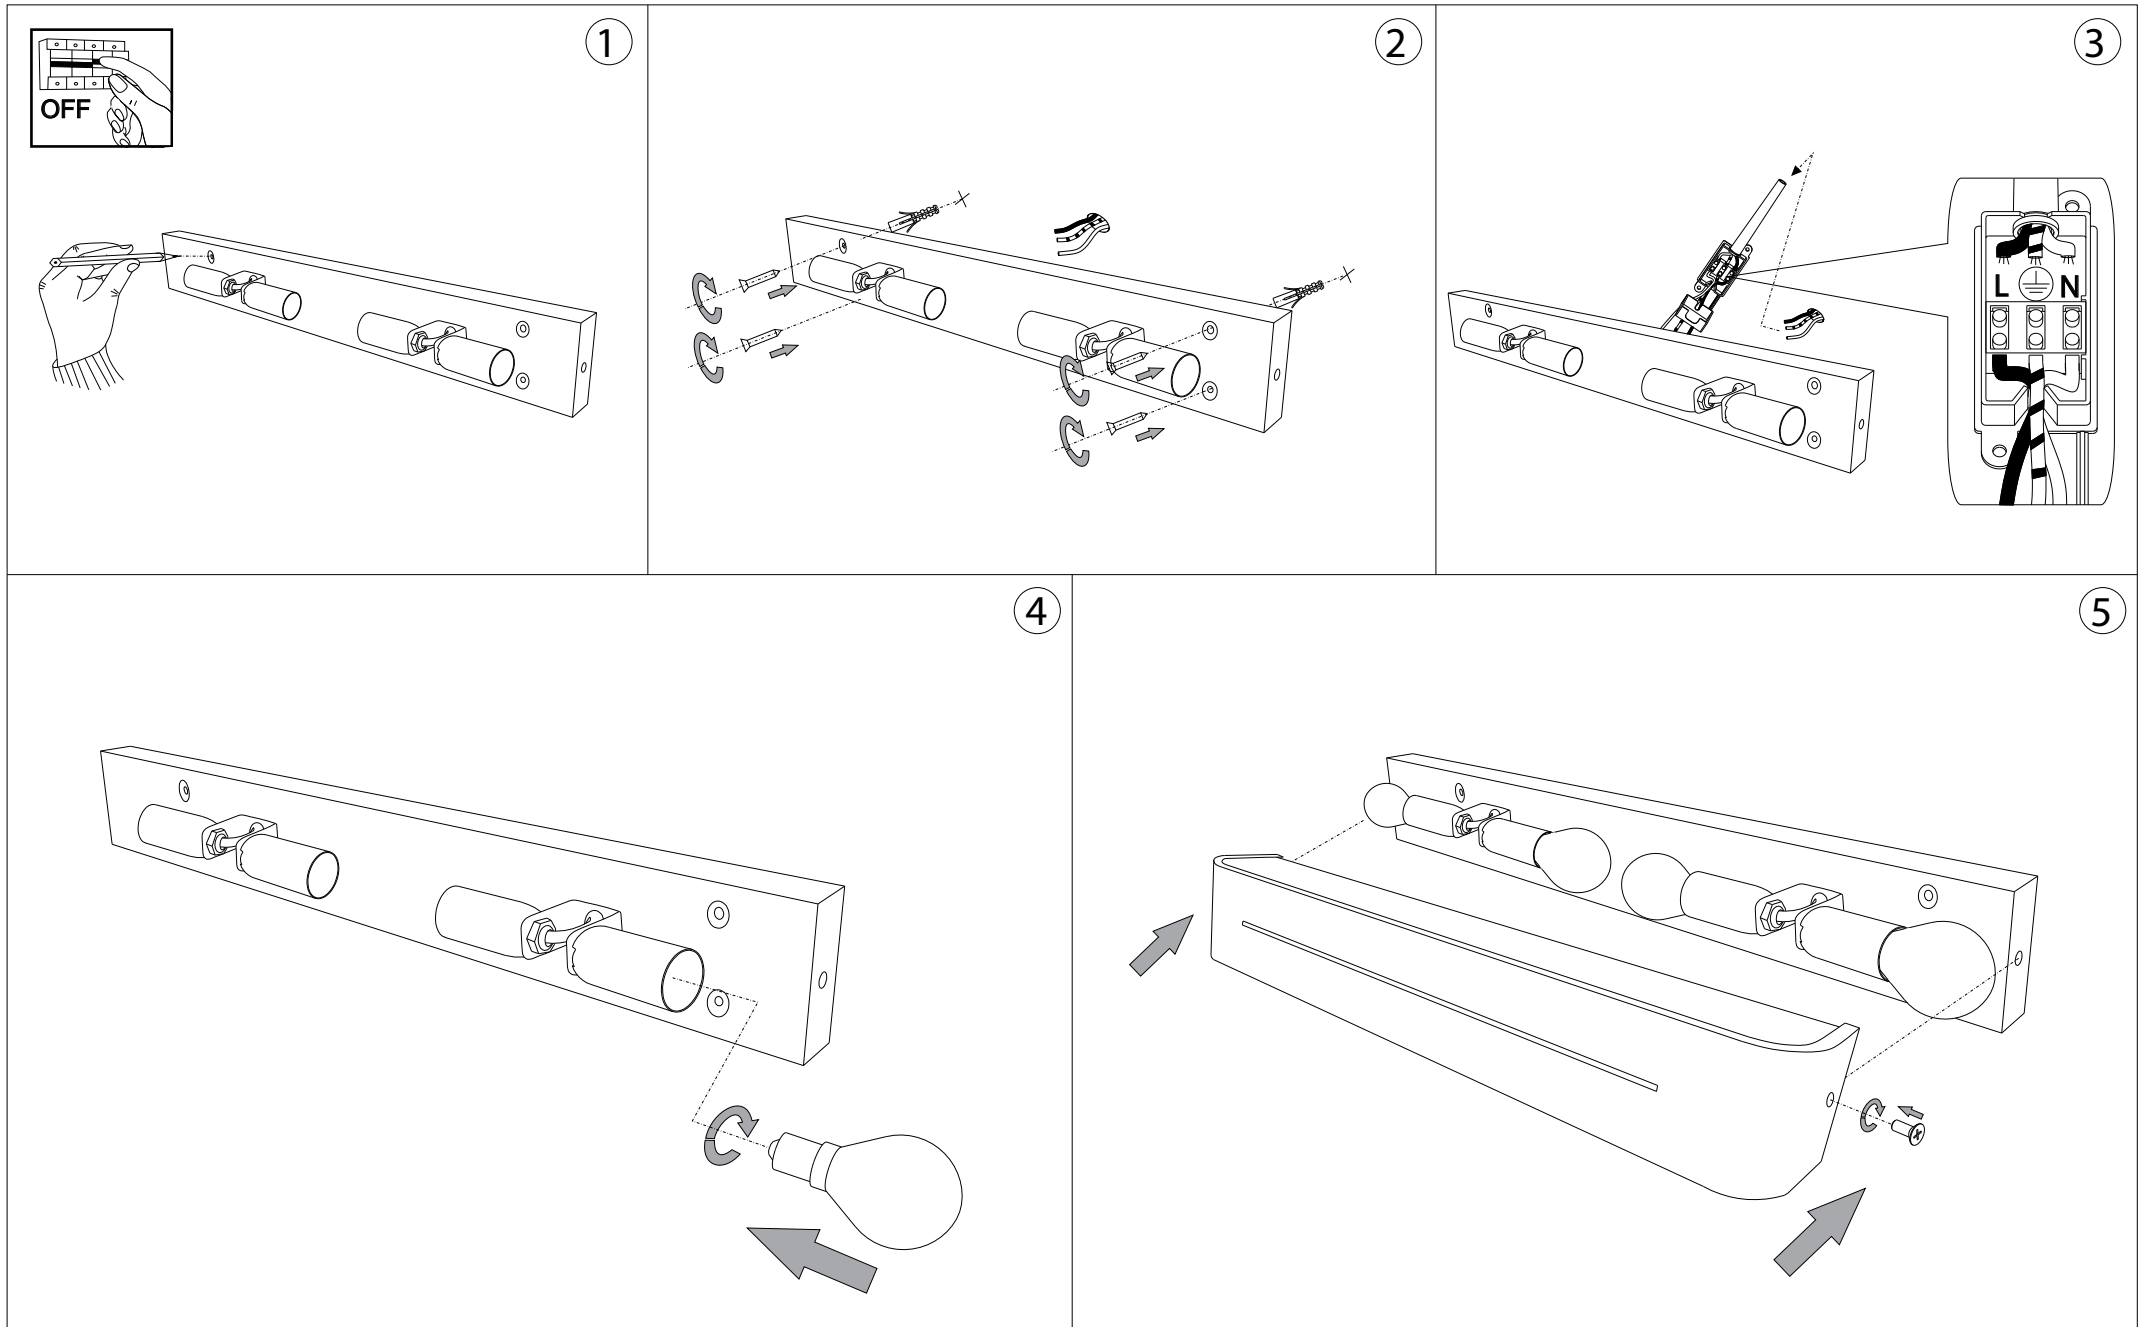

IDEAL LUX®

Posta AP4

Lampada da parete
Wall lamp
Applique
Wandleuchte
Lámpara de pared
Настенные светильники

max 4 x 40W E14 / 240V
- 8021696009957 ALLUMINIO
- 8021696051987 BIANCO
- 8021696051956 CROMO

IDEAL LUX®

IDEAL LUX s.r.l.
Via Taglio Destro 32
30035 Mirano (VE) Italy
www.ideal-lux.com

IDEAL LUX Warehouse
Via delle Industrie, 8/D
30036 Santa Maria di Sala (Venezia)
8.00 - 12.00 / 13.30 - 17.00

ESEGUIRE LE OPERAZIONI DI MONTAGGIO, SEGUENDO L'ORDINE NUMERICO PROGRESSIVO.
FOLLOW THE ASSEMBLY INSTRUCTIONS BY READING THE NUMERICAL PROGRESSION