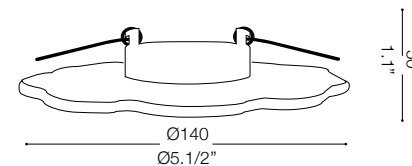

IDEAL LUX[®]

Polka FI1

Lampada da soffitto
Ceiling lamp
Plafonnier
Deckenleuchte
Lámpara de techo
Потолочные светильники

max 1 x 50W GU10 / 240V
- 8021696115597 BIANCO
- 8021696115580 BRUNITO
- 8021696115610 OTTONE