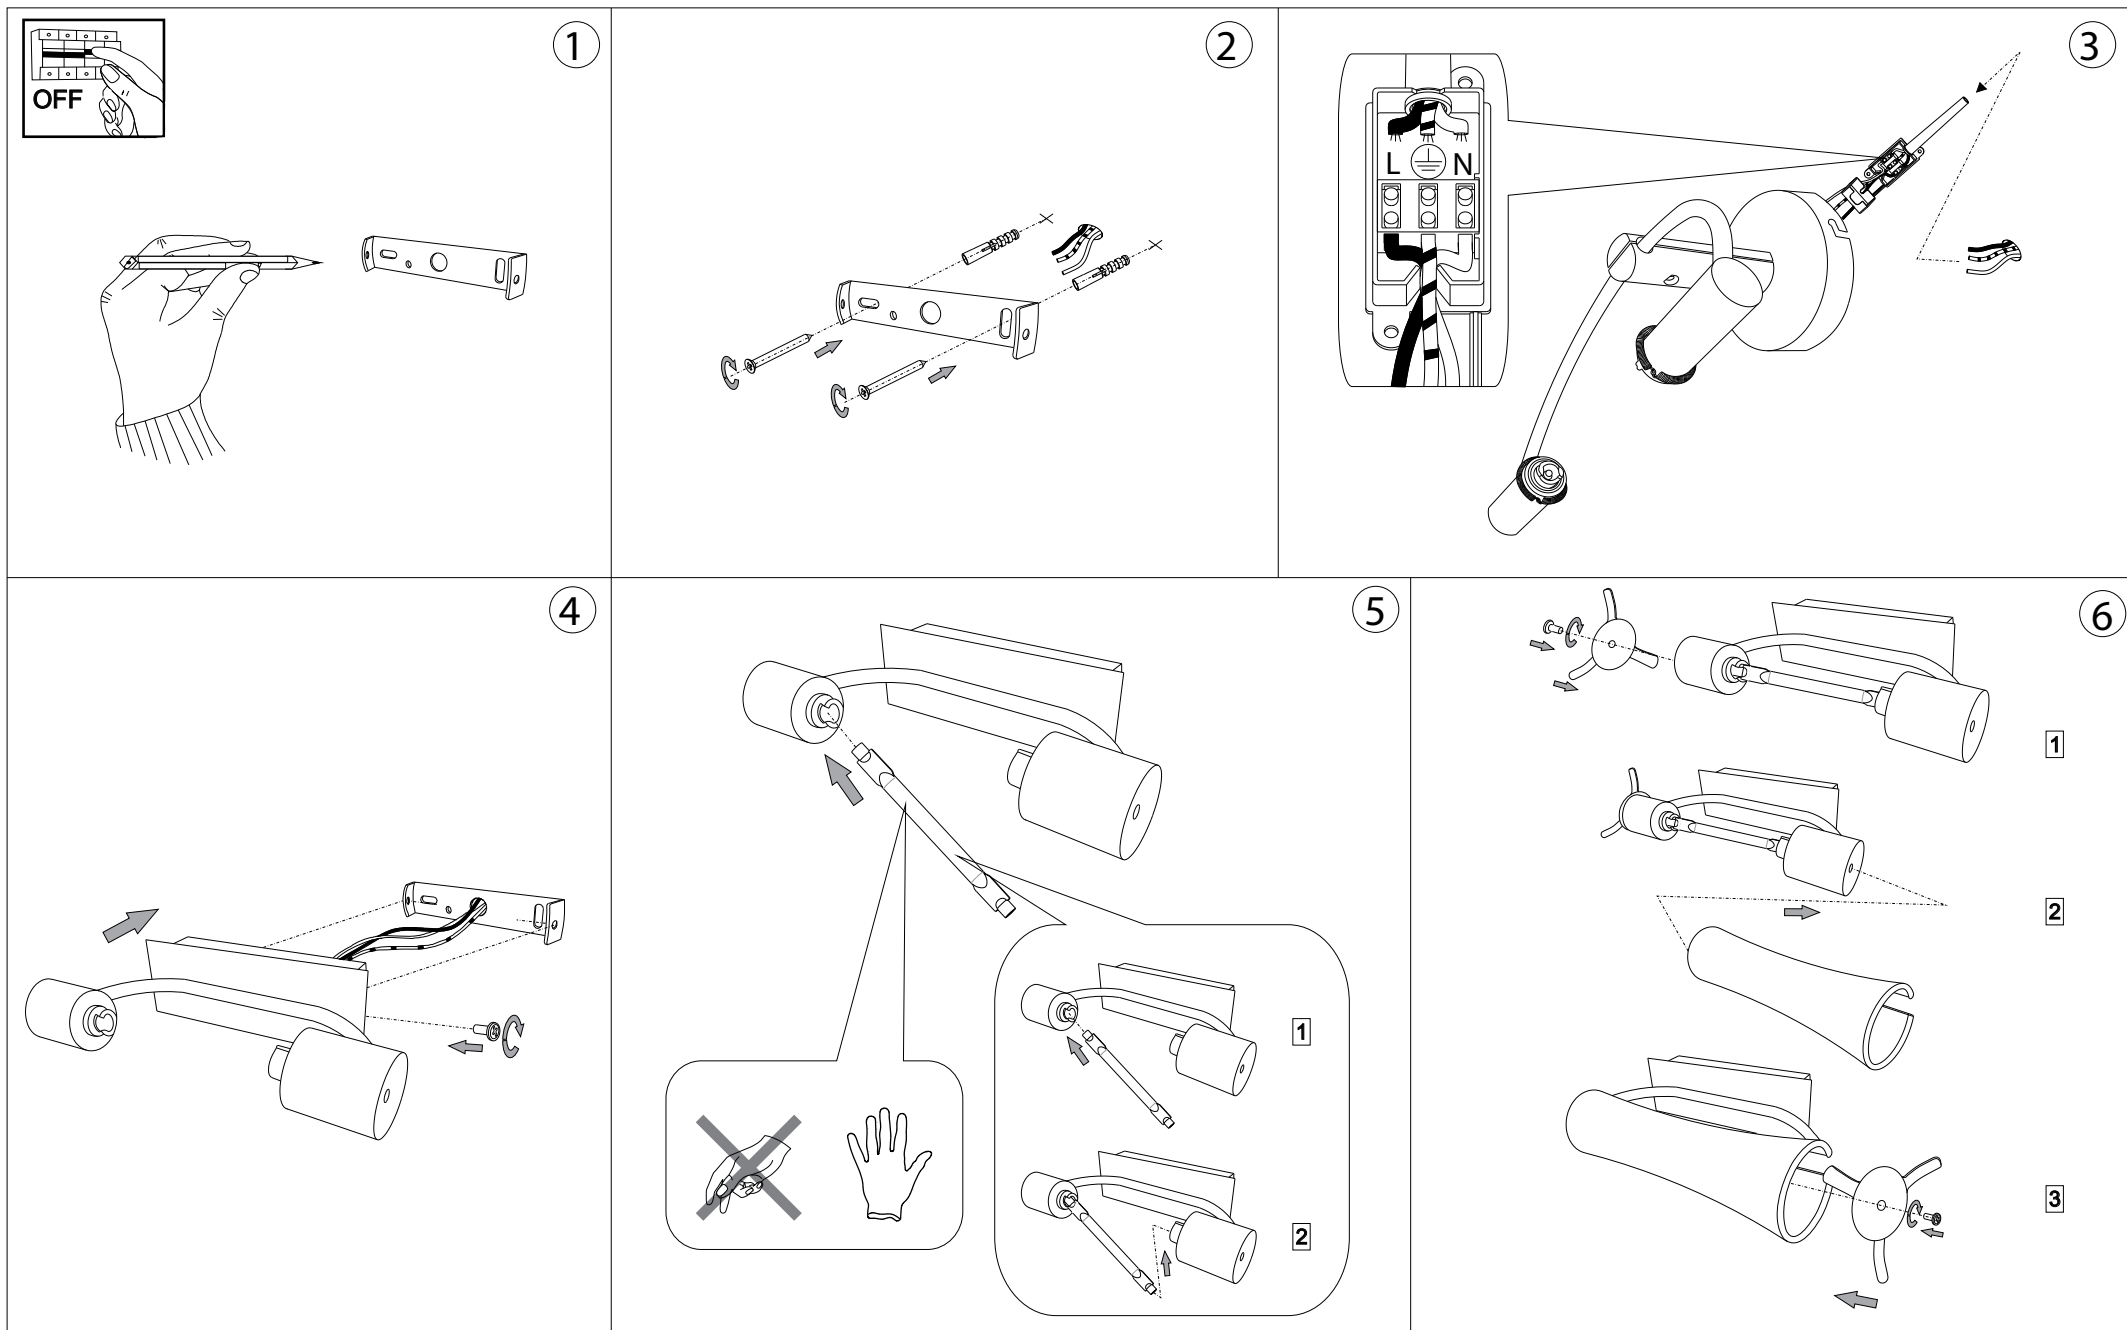

ESEGUIRE LE OPERAZIONI DI MONTAGGIO, SEGUENDO L'ORDINE NUMERICO PROGRESSIVO.
FOLLOW THE ASSEMBLY INSTRUCTIONS BY READING THE NUMERICAL PROGRESSION

La sicurezza di questo apparecchio è garantita solo con l'uso appropriato di queste istruzioni pertanto è necessario conservarle.
The safety and reliability are guaranteed only when installation instructions are properly followed. Please retain this instruction sheet for future reference.