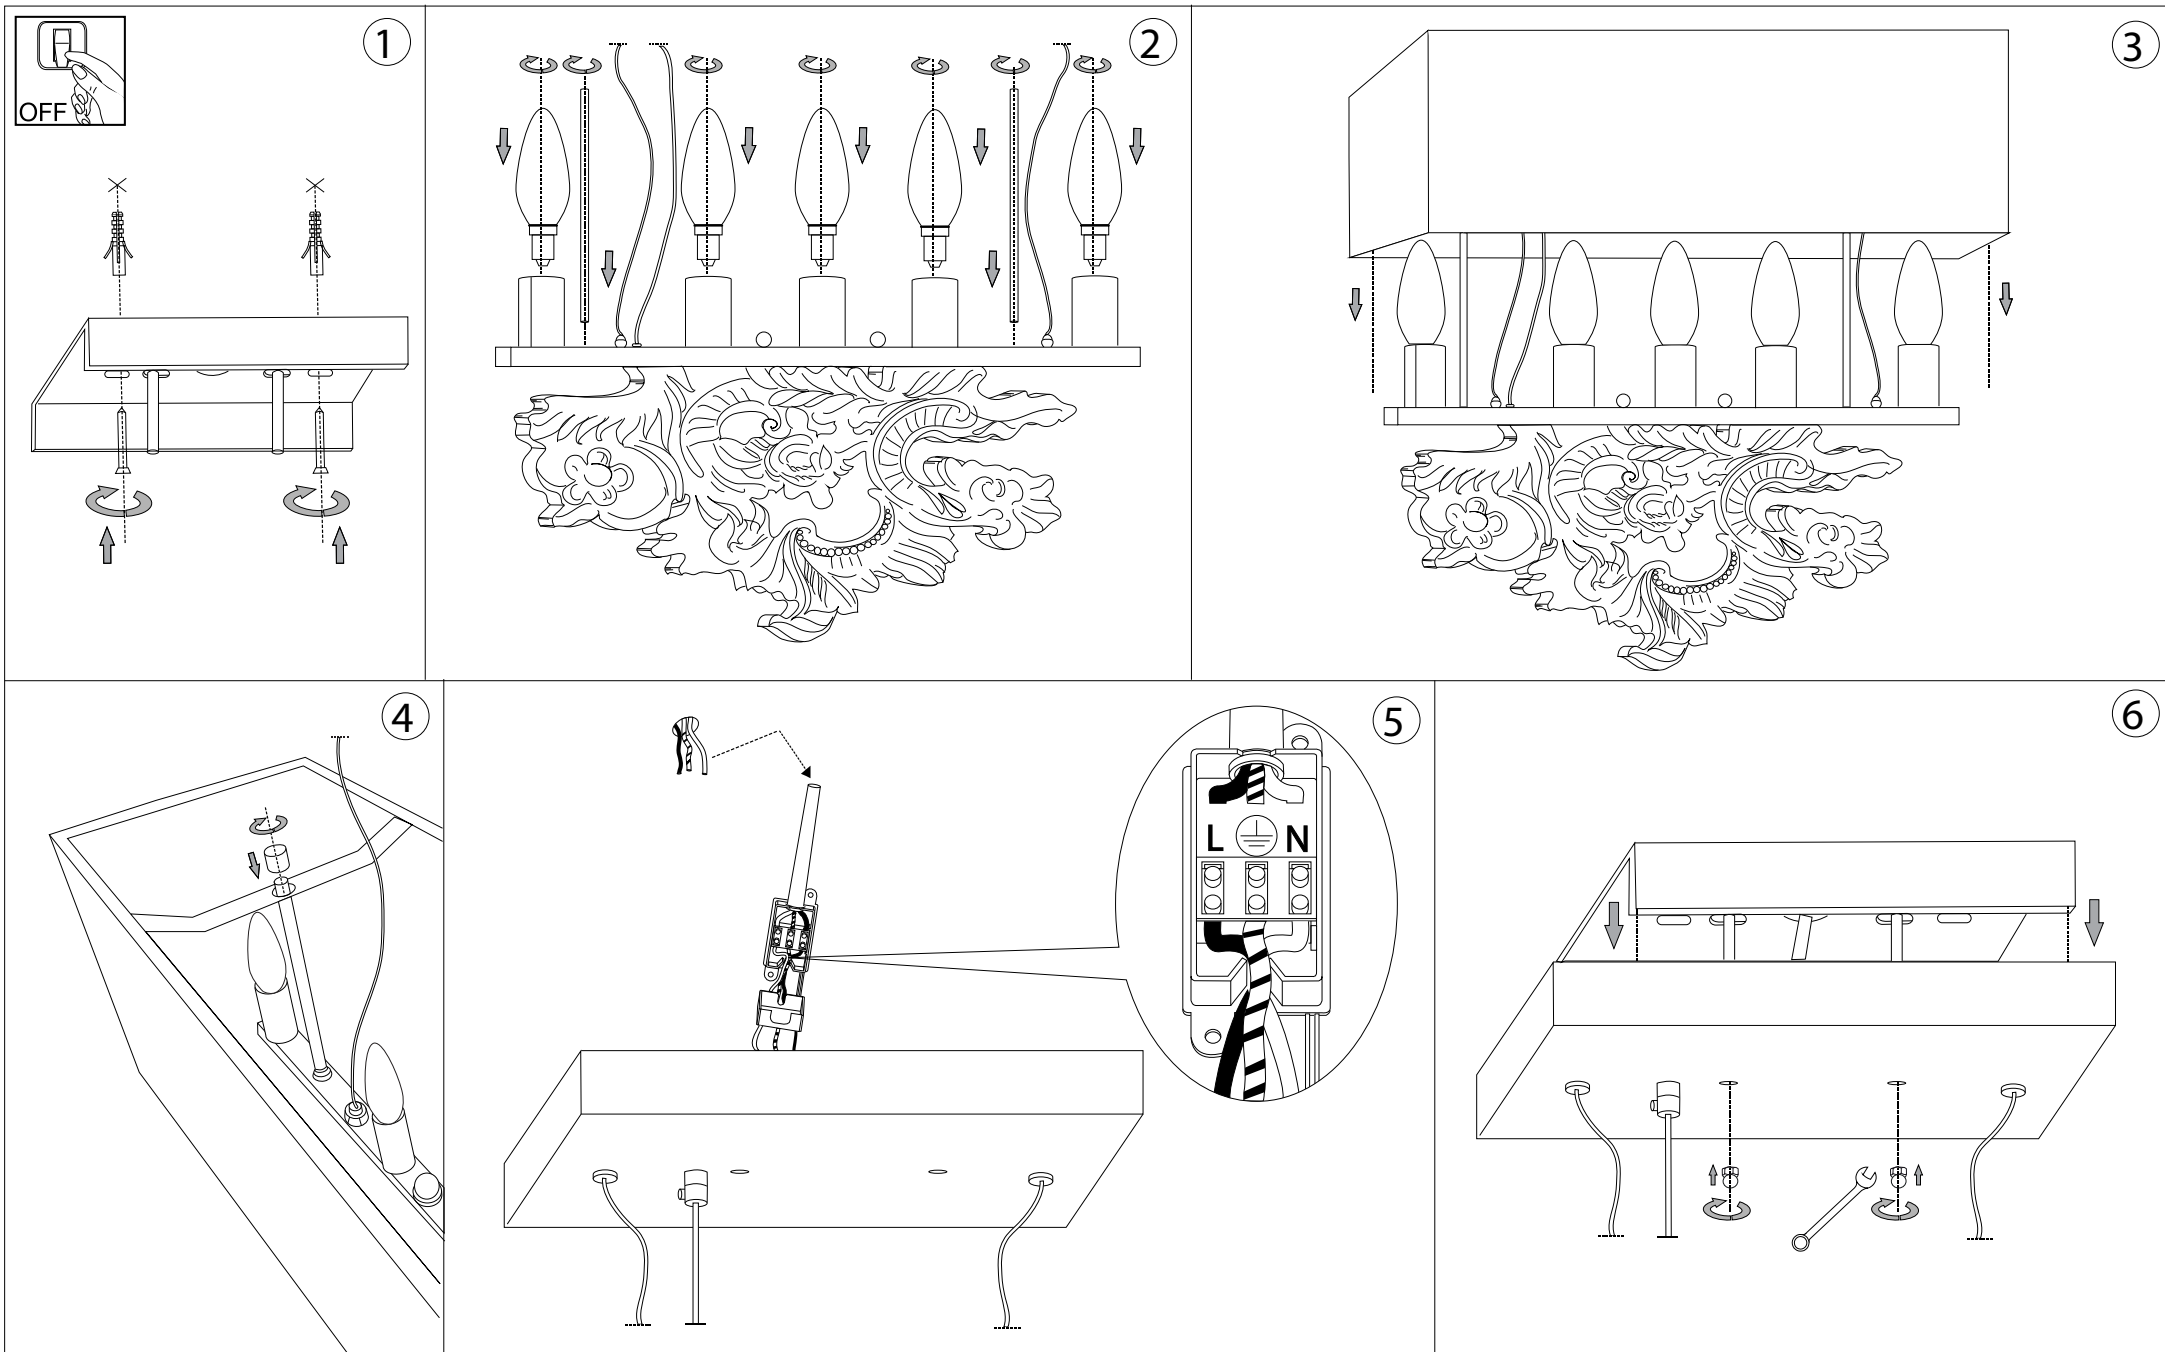

ESEGUIRE LE OPERAZIONI DI MONTAGGIO, SEGUENDO L'ORDINE NUMERICO PROGRESSIVO.
FOLLOW THE ASSEMBLY INSTRUCTIONS BY READING THE NUMERICAL PROGRESSION

L'installazione di questo apparecchio deve essere effettuata da personale qualificato
The lighting fitting should be installed by a qualified electrician

La sicurezza di questo apparecchio è garantita solo con l'uso appropriato di queste istruzioni pertanto è necessario conservarle.
The safety and reliability are guaranteed only when installation instructions are properly followed. Please retain this instruction sheet for future reference.