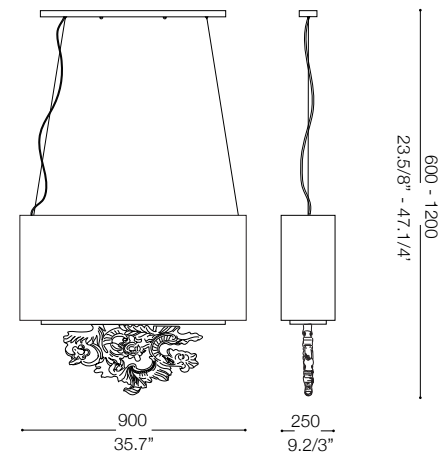

IDEAL LUX[®]

Peter SP5

Lampada a sospensione
Suspension lamp
Suspension
Pendelleuchte
Lámpara colgante
Люстры и подвесы

max 5 x 40W E14 / 240V
- 8021696104294 CANVAS

IDEAL LUX[®]

IDEAL LUX s.r.l.
Via Taglio Destro 32
30035 Mirano (VE) Italy
WWW.ideal-lux.com

IDEAL LUX Warehouse
Via delle Industrie, 8/D
30036 Santa Maria di Sala (Venezia)
8.00 - 12.00 / 13.30 - 17.00

ESEGUIRE LE OPERAZIONI DI MONTAGGIO, SEGUENDO L'ORDINE NUMERICO PROGRESSIVO.
FOLLOW THE ASSEMBLY INSTRUCTIONS BY READING THE NUMERICAL PROGRESSION