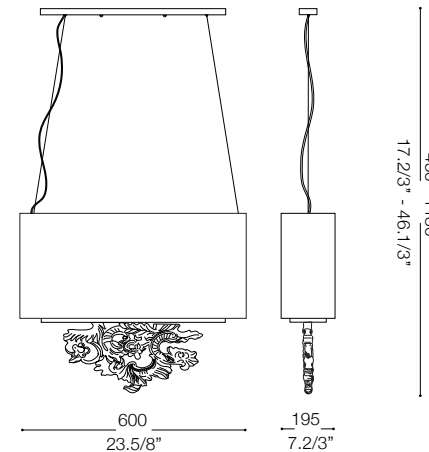

IDEAL LUX®

Peter SP3

Lampada a sospensione
Suspension lamp
Suspension
Pendelleuchte
Lámpara colgante
Люстры и подвесы

max 3 x 40W E14 / 240V
- 8021696104287 CANVAS

IDEAL LUX®

IDEAL LUX s.r.l.
Via Taglio Destro 32
30035 Mirano (VE) Italy
WWW.ideal-lux.com

IDEAL LUX Warehouse
Via delle Industrie, 8/D
30036 Santa Maria di Sala (Venezia)
8.00 - 12.00 / 13.30 - 17.00

ESEGUIRE LE OPERAZIONI DI MONTAGGIO, SEGUENDO L'ORDINE NUMERICO PROGRESSIVO.
FOLLOW THE ASSEMBLY INSTRUCTIONS BY READING THE NUMERICAL PROGRESSION