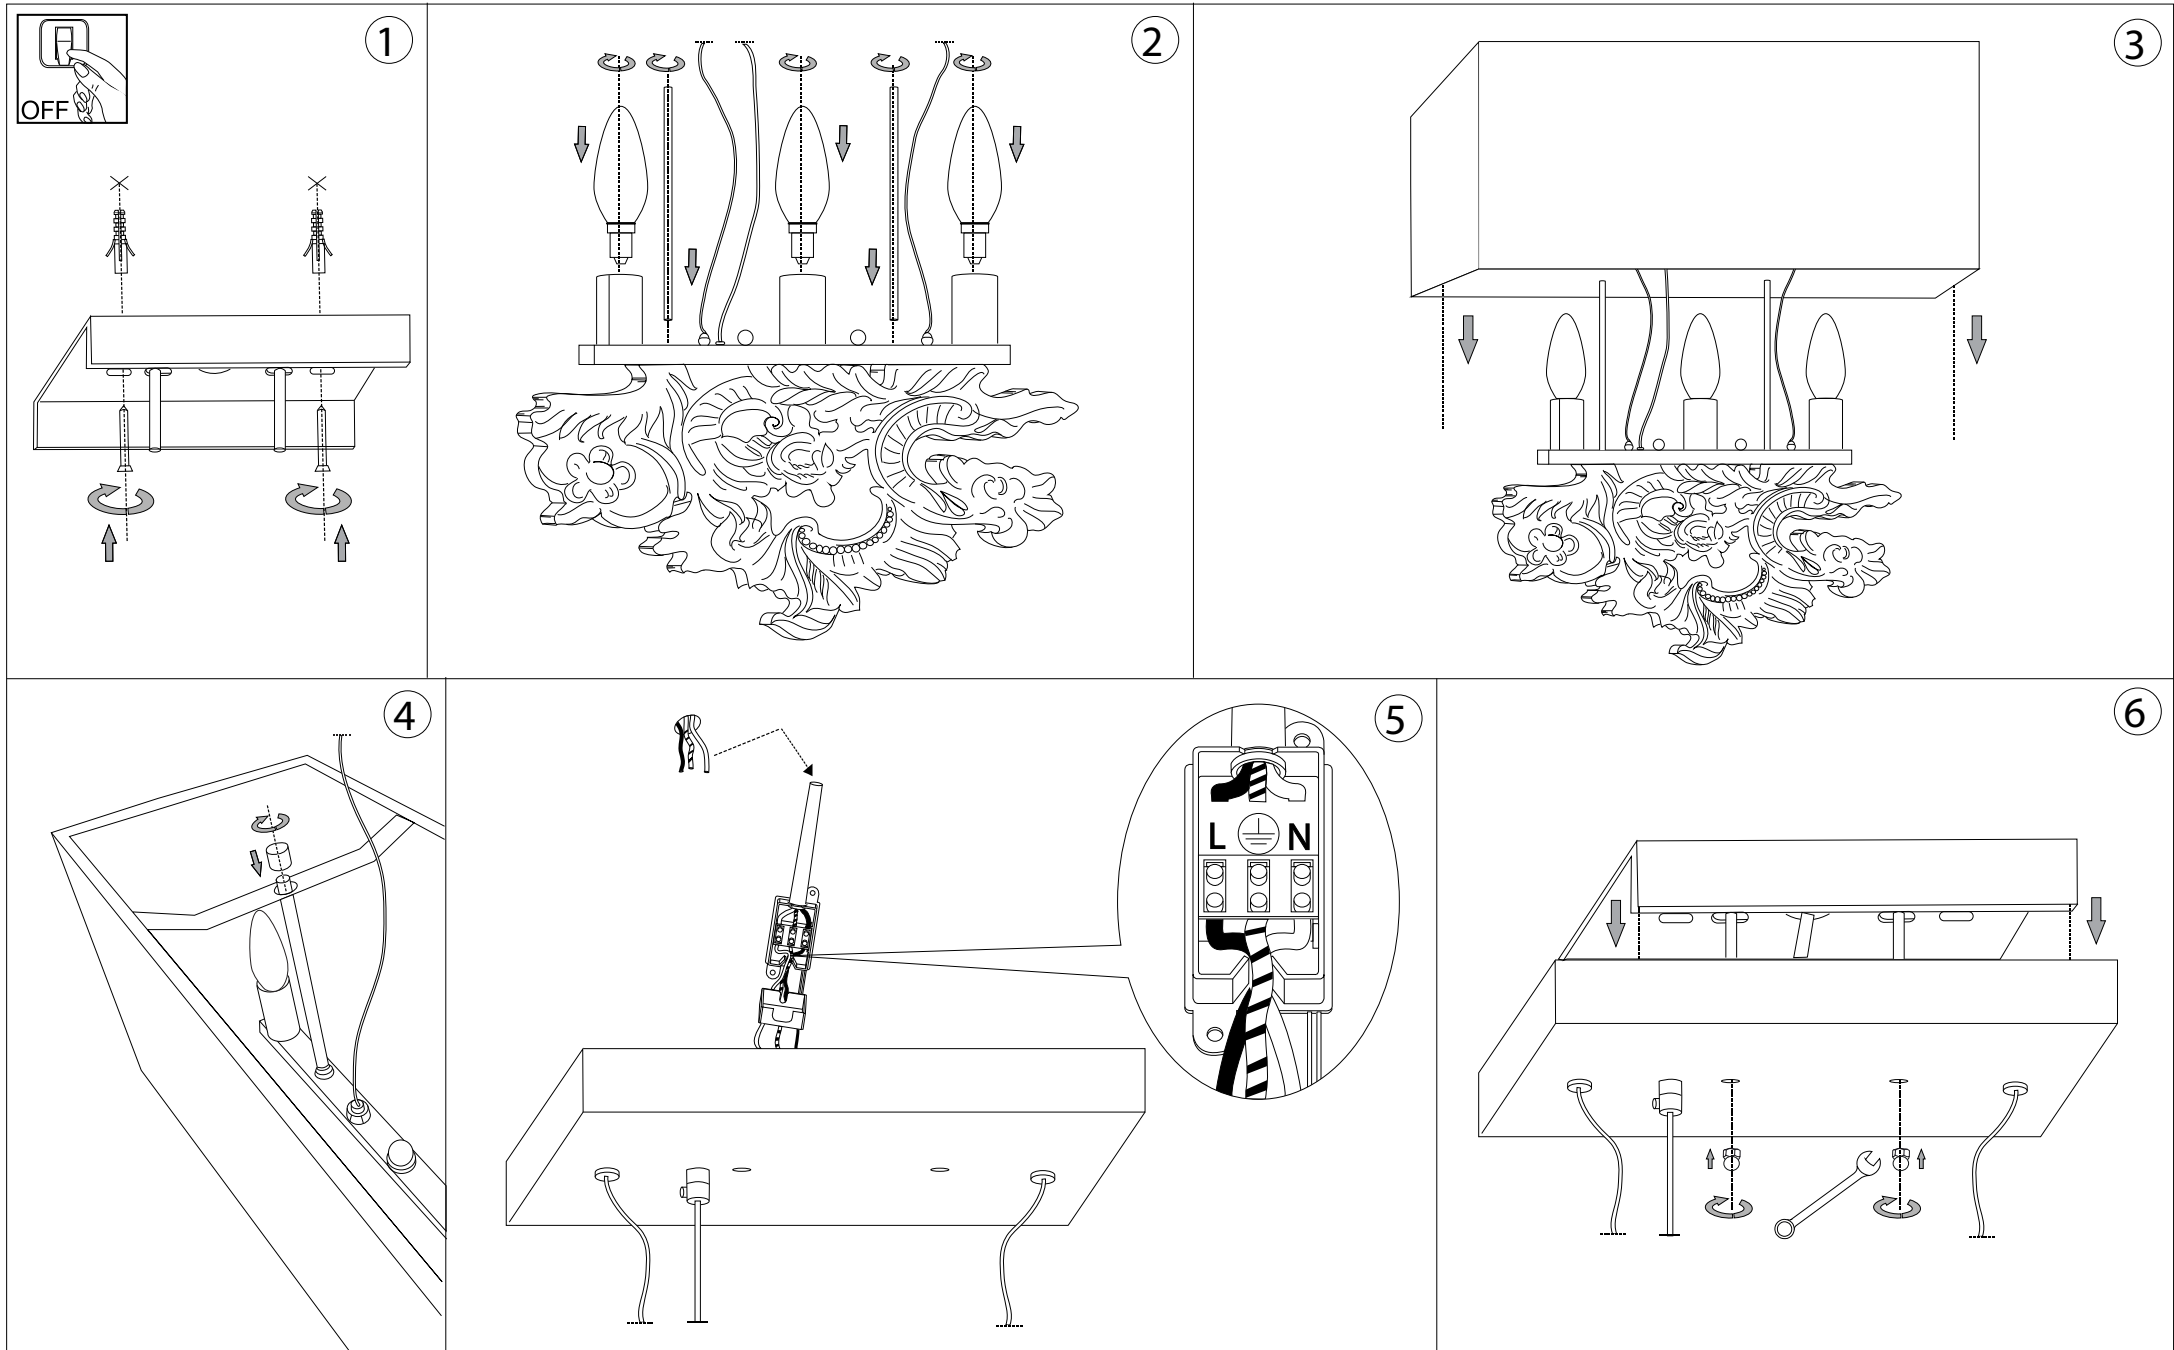

ESEGUIRE LE OPERAZIONI DI MONTAGGIO, SEGUENDO L'ORDINE NUMERICO PROGRESSIVO.
FOLLOW THE ASSEMBLY INSTRUCTIONS BY READING THE NUMERICAL PROGRESSION

L'installazione di questo apparecchio deve essere effettuata da personale qualificato
The lighting fitting should be installed by a qualified electrician

La sicurezza di questo apparecchio è garantita solo con l'uso appropriato di queste istruzioni pertanto è necessario conservarle.

The safety and reliability are guaranteed only when installation instructions are properly followed. Please retain this instruction sheet for future reference.