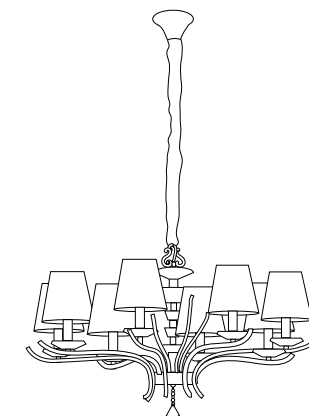

IDEAL LUX®

Pegaso SP8

Lampada a sospensione
Suspension lamp
Suspension
Pendelleuchte
Lámpara colgante
Люстры и подвесы

max 8 x 40W E14 / 240V
- 8021696059242 BIANCO

660 - 1500
25.1" - 59.1"

Ø760
Ø29.1"

IDEAL LUX®