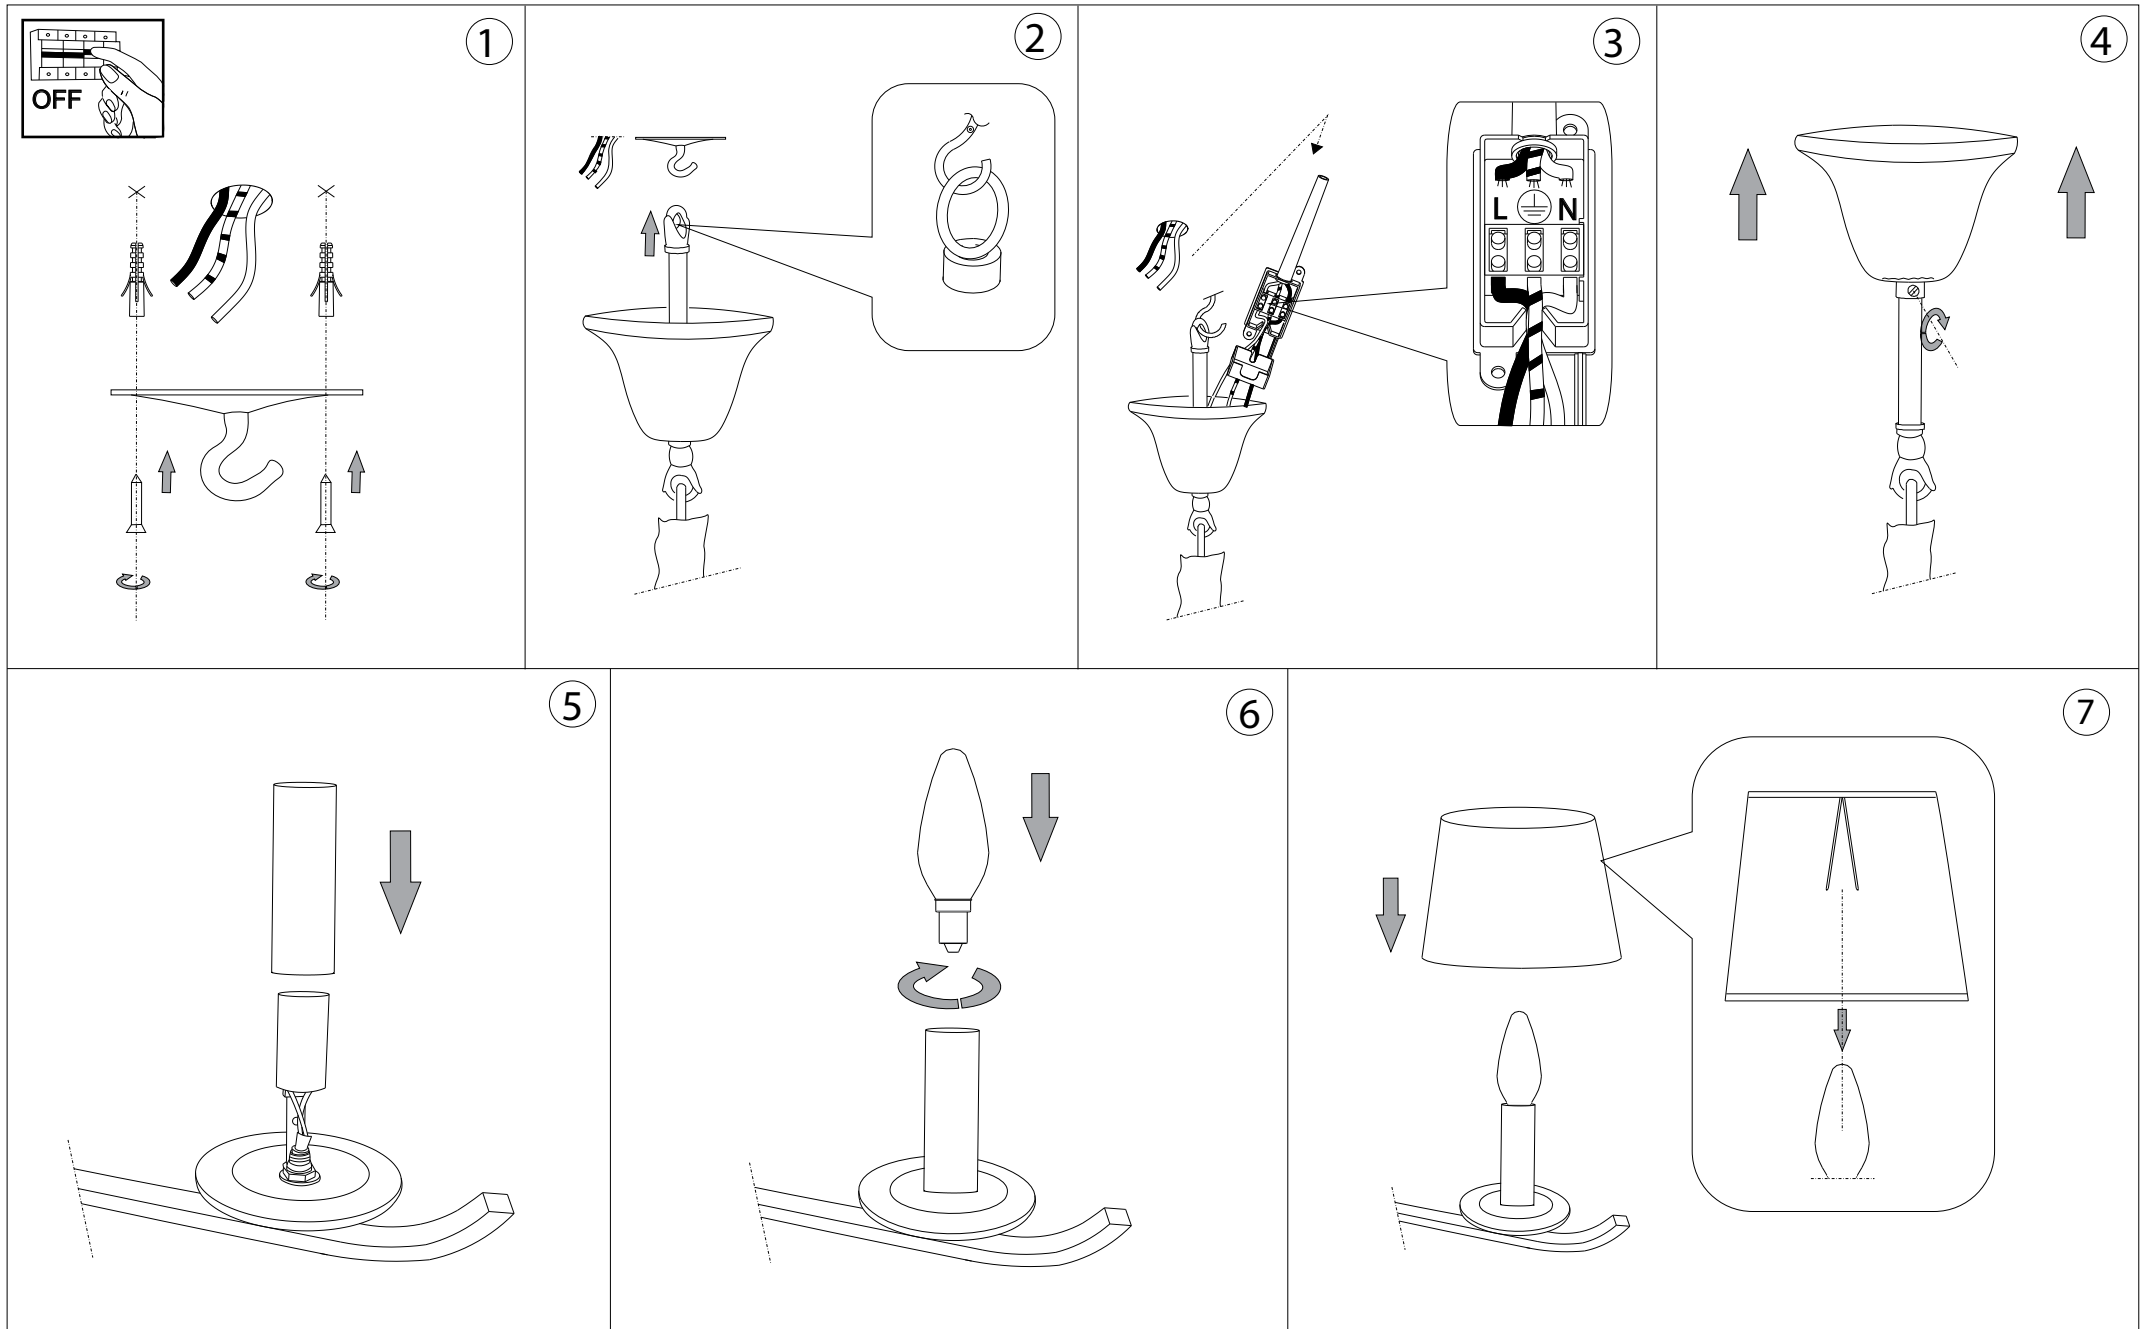

IDEAL LUX®

Pegaso SP8

Lampada a sospensione
Suspension lamp
Suspension
Pendelleuchte
Lámpara colgante
Люстры и подвесы

max 8 x 40W E14 / 240V
- 8021696059242 BIANCO

660 - 1500
25.1" - 59.1"

Ø760
Ø29.1"

IDEAL LUX®

IDEAL LUX s.r.l.
Via Taglio Destro 32
30035 Mirano (VE) Italy
WWW.ideal-lux.com

IDEAL LUX Warehouse
Via delle Industrie, 8/D
30036 Santa Maria di Sala (Venezia)
8.00 - 12.00 / 13.30 - 17.00

ESEGUIRE LE OPERAZIONI DI MONTAGGIO, SEGUENDO L'ORDINE NUMERICO PROGRESSIVO.
FOLLOW THE ASSEMBLY INSTRUCTIONS BY READING THE NUMERICAL PROGRESSION