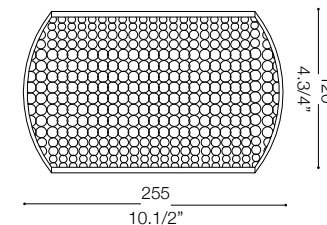

IDEAL LUX®

Pashà AP3

Lampada da parete
Wall lamp
Applique
Wandleuchte
Lámpara de pared
Настенные светильники

max 3 x 40W G9 / 240V
- 8021696082264 CROMO
- 8021696082288 ORO

IDEAL LUX®

IDEAL LUX s.r.l.
Via Taglio Destro 32
30035 Mirano (VE) Italy
WWW.ideal-lux.com

IDEAL LUX Warehouse
Via delle Industrie, 8/D
30036 Santa Maria di Sala (Venezia)
8.00 - 12.00 / 13.30 - 17.00

ESEGUIRE LE OPERAZIONI DI MONTAGGIO, SEGUENDO L'ORDINE NUMERICO PROGRESSIVO.
FOLLOW THE ASSEMBLY INSTRUCTIONS BY READING THE NUMERICAL PROGRESSION