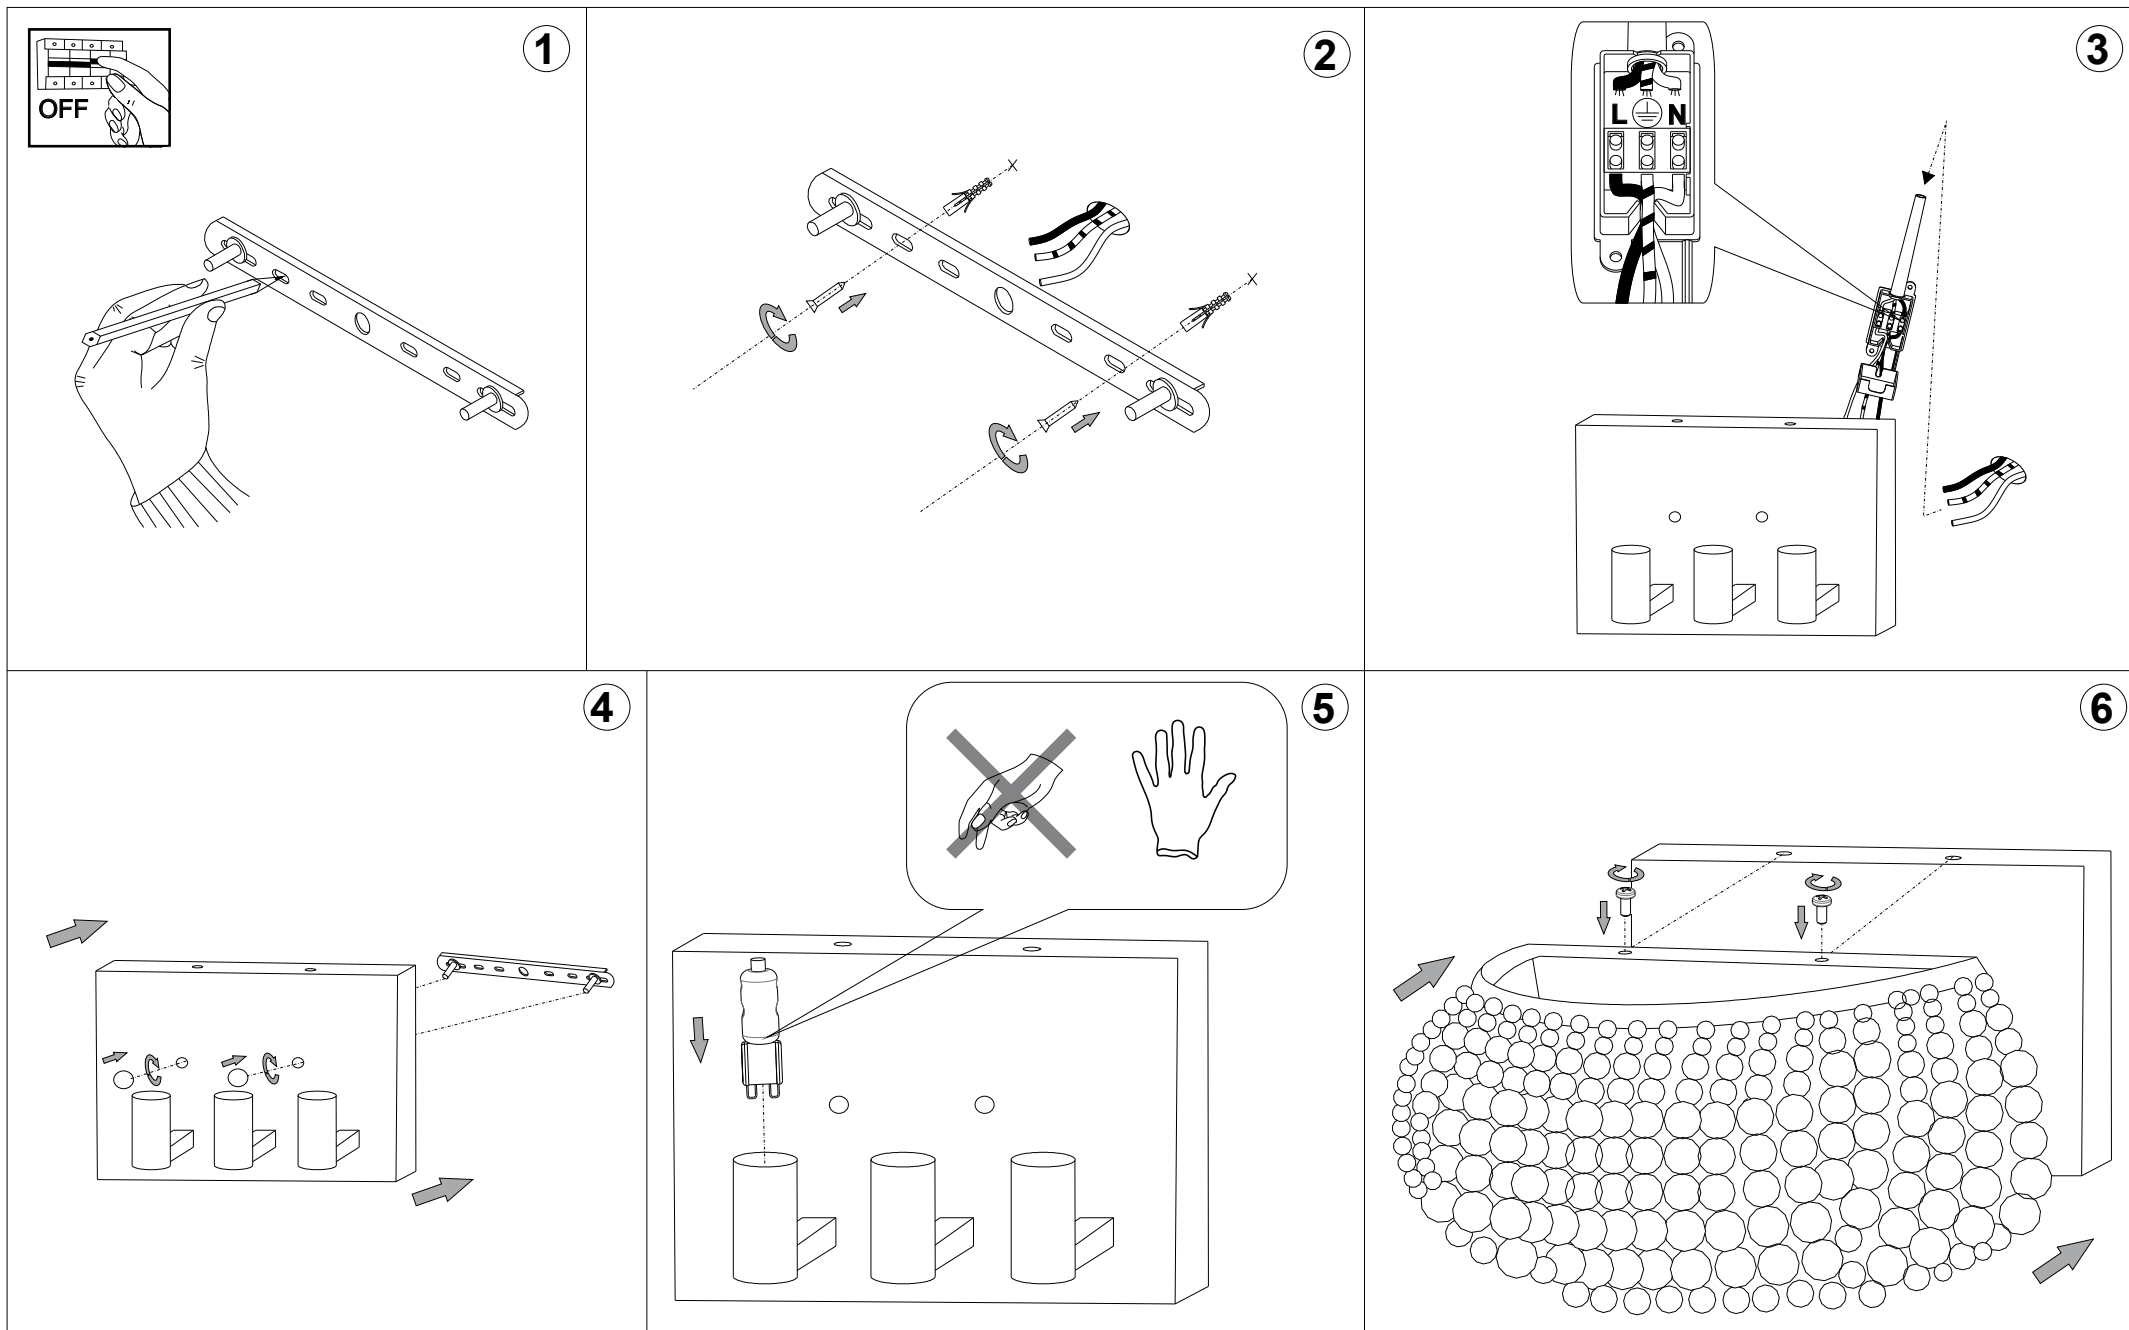

IDEAL LUX®

Pashà AP3

Lampada da parete
Wall lamp
Applique
Wandleuchte
Lámpara de pared
Настенные светильники

max 3 x 40W G9 / 240V
- 8021696082264 CROMO
- 8021696082288 ORO

IDEAL LUX®

IDEAL LUX s.r.l.
Via Taglio Destro 32
30035 Mirano (VE) Italy
WWW.ideal-lux.com

IDEAL LUX Warehouse
Via delle Industrie, 8/D
30036 Santa Maria di Sala (Venezia)
8.00 - 12.00 / 13.30 - 17.00

ESEGUIRE LE OPERAZIONI DI MONTAGGIO, SEGUENDO L'ORDINE NUMERICO PROGRESSIVO.
FOLLOW THE ASSEMBLY INSTRUCTIONS BY READING THE NUMERICAL PROGRESSION