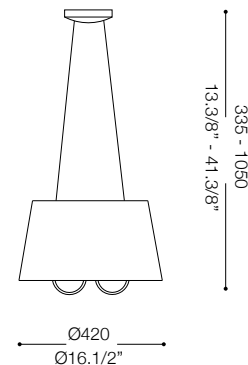

## Paris SP3

Lampada a sospensione  
Suspension lamp  
Suspension  
Pendelleuchte  
Lámpara colgante  
Люстры и подвесы

max 3 x 40W E14 / 240V  
- 8021696018010 ARGENTO