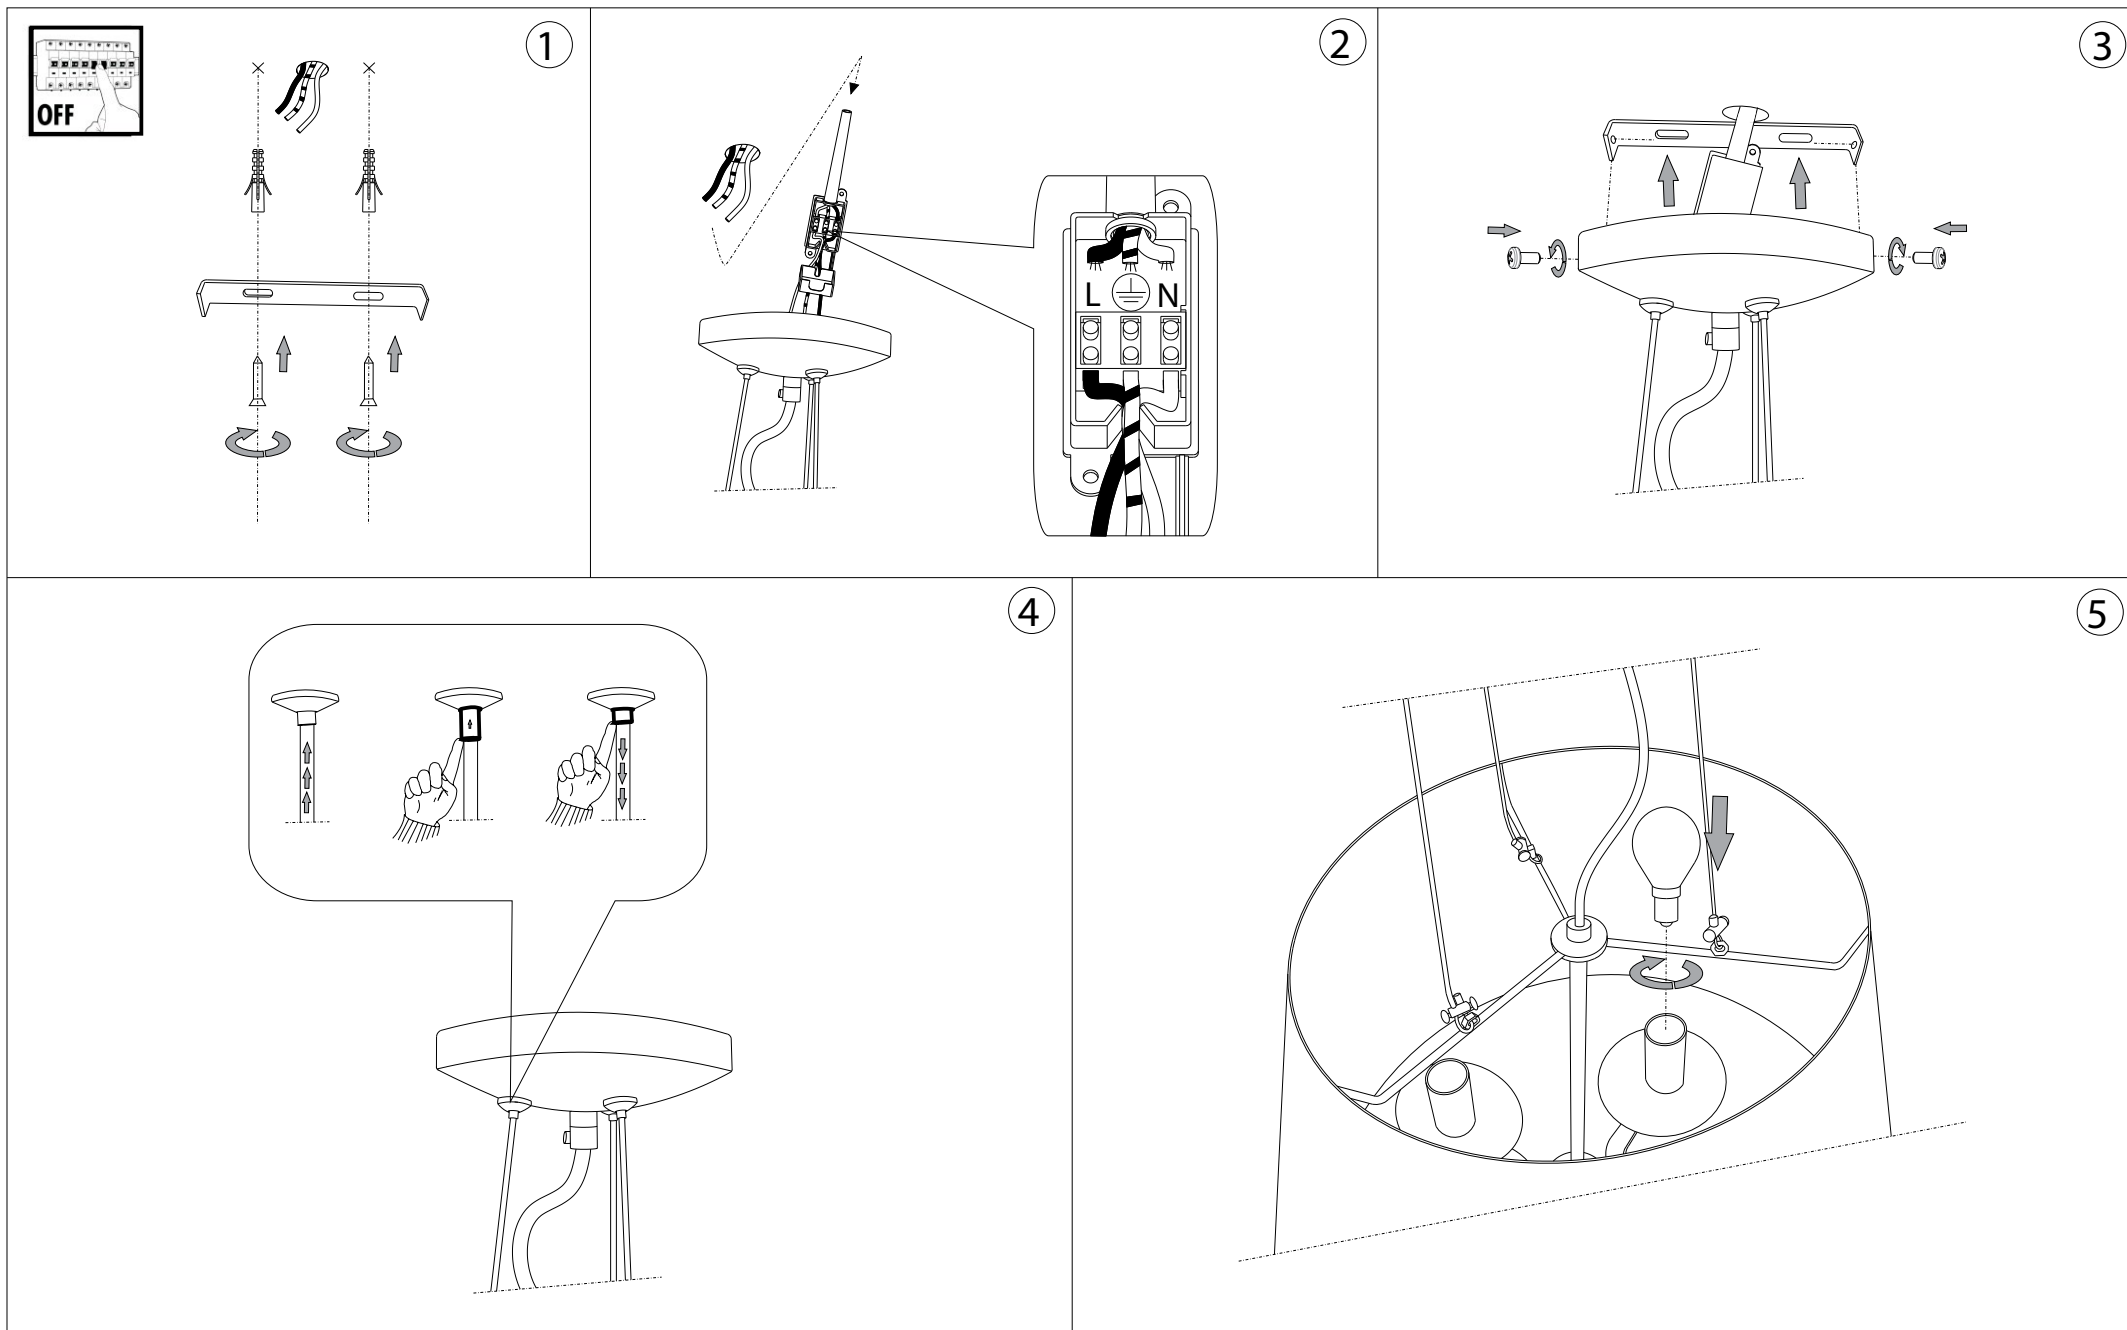

ESEGUIRE LE OPERAZIONI DI MONTAGGIO, SEGUENDO L'ORDINE NUMERICO PROGRESSIVO.
FOLLOW THE ASSEMBLY INSTRUCTIONS BY READING THE NUMERICAL PROGRESSION

La sicurezza di questo apparecchio è garantita solo con l'uso appropriato di queste istruzioni pertanto è necessario conservarle.
The safety and reliability are guaranteed only when installation instructions are properly followed. Please retain this instruction sheet for future reference.