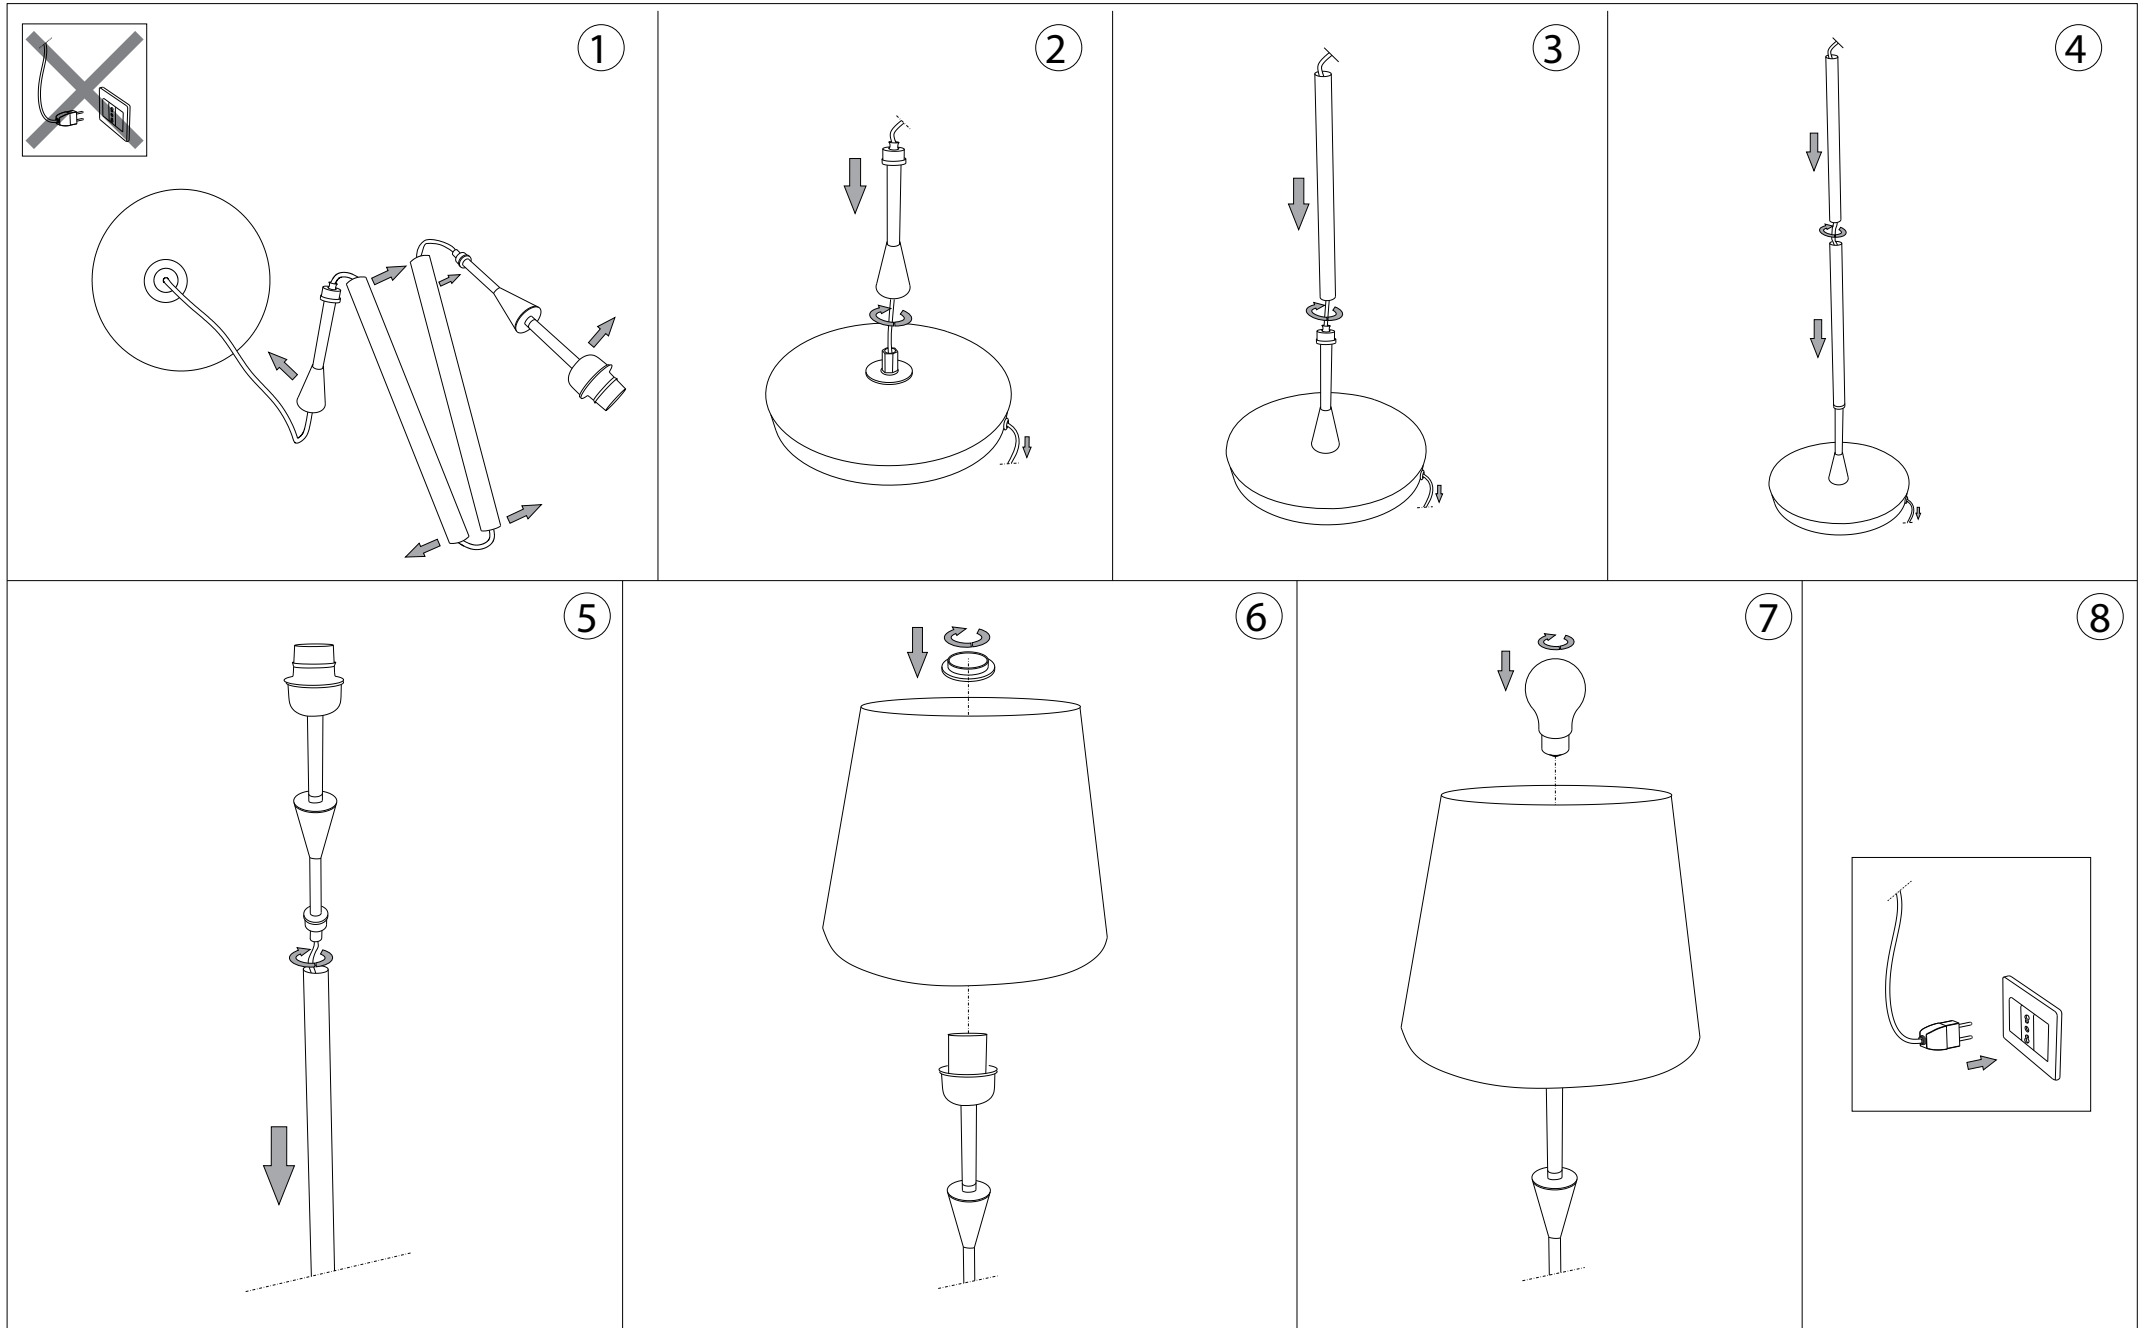

ESEGUIRE LE OPERAZIONI DI MONTAGGIO, SEGUENDO L'ORDINE NUMERICO PROGRESSIVO.
FOLLOW THE ASSEMBLY INSTRUCTIONS BY READING THE NUMERICAL PROGRESSION

La sicurezza di questo apparecchio è garantita solo con l'uso appropriato di queste istruzioni pertanto è necessario conservarle.

The safety and reliability are guaranteed only when installation instructions are properly followed. Please retain this instruction sheet for future reference.