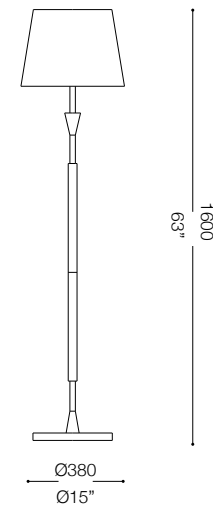

IDEAL LUX[®]

Paris PT1

Lampada da terra
Floor lamp
Lampadaire
Stehleuchte
Lámpara de pie
Торшеры

max 1 x 60W E27 / 240V
- 8021696014968 ARGENTO

IDEAL LUX[®]

IDEAL LUX s.r.l.
Via Taglio Destro 32
30035 Mirano (VE) Italy
WWW.ideal-lux.com

IDEAL LUX Warehouse
Via delle Industrie, 8/D
30036 Santa Maria di Sala (Venezia)
8.00 - 12.00 / 13.30 - 17.00

ESEGUIRE LE OPERAZIONI DI MONTAGGIO, SEGUENDO L'ORDINE NUMERICO PROGRESSIVO.
FOLLOW THE ASSEMBLY INSTRUCTIONS BY READING THE NUMERICAL PROGRESSION