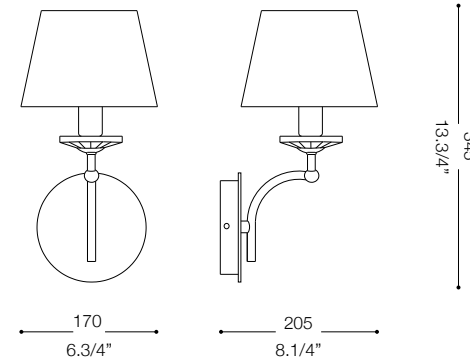

IDEAL LUX®

Paris AP1

Lampada da parete
Wall lamp
Applique
Wandleuchte
Lámpara de pared
Настенные светильники

max 1 x 40W E14 / 240V
- 8021696018027 ARGENTO