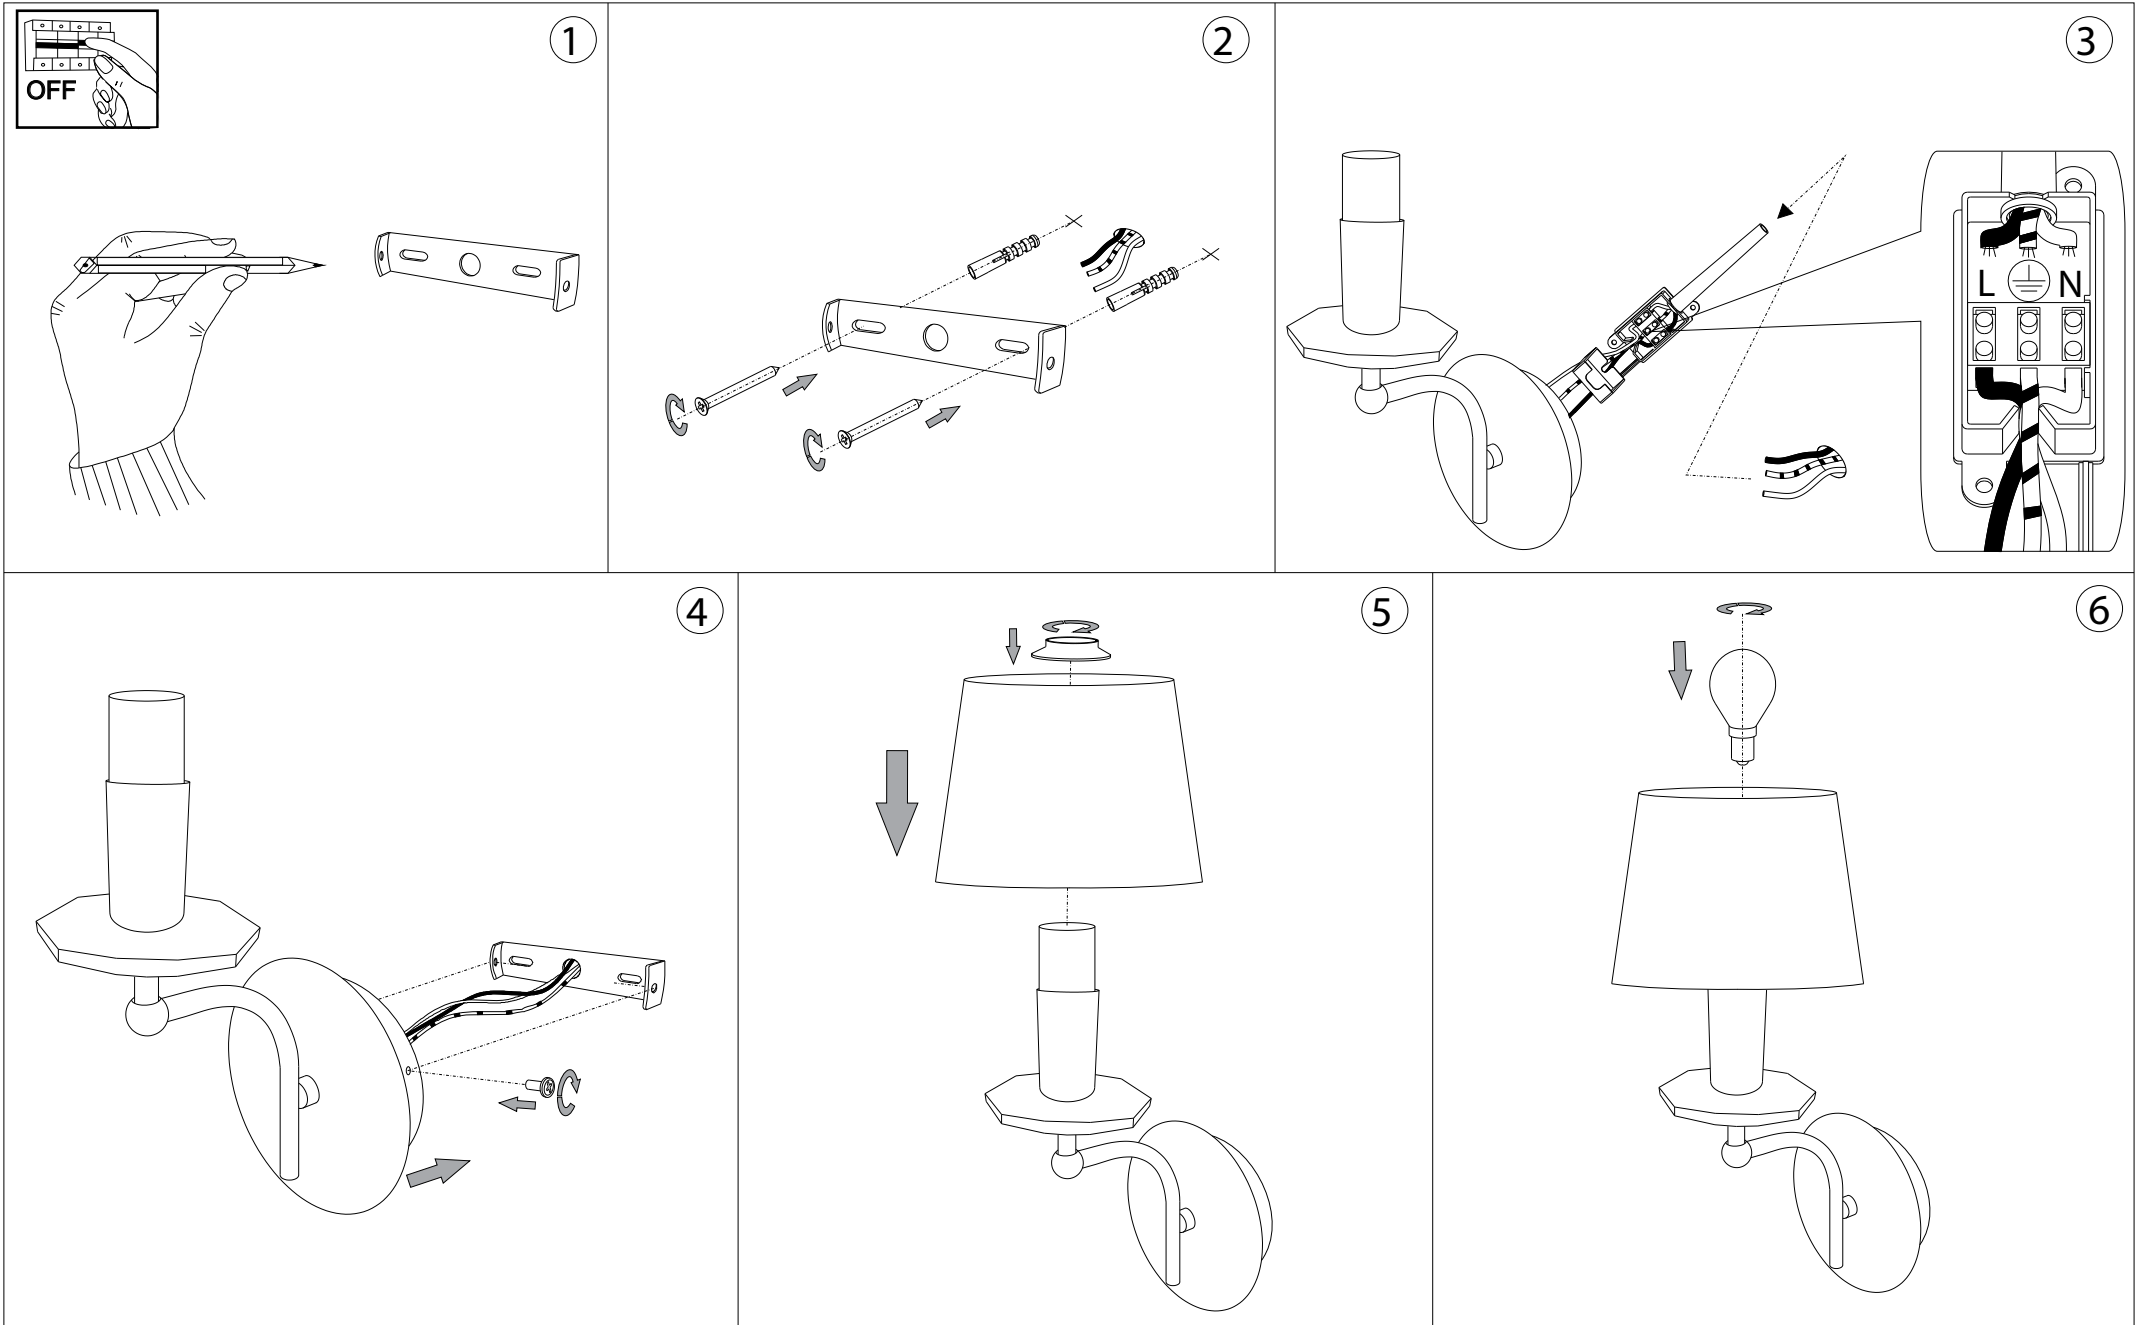

IDEAL LUX®

Paris AP1

Lampada da parete
Wall lamp
Applique
Wandleuchte
Lámpara de pared
Настенные светильники

max 1 x 40W E14 / 240V
- 8021696018027 ARGENTO

IDEAL LUX®

IDEAL LUX s.r.l.
Via Taglio Destro 32
30035 Mirano (VE) Italy
WWW.ideal-lux.com

IDEAL LUX Warehouse
Via delle Industrie, 8/D
30036 Santa Maria di Sala (Venezia)
8.00 - 12.00 / 13.30 - 17.00

ESEGUIRE LE OPERAZIONI DI MONTAGGIO, SEGUENDO L'ORDINE NUMERICO PROGRESSIVO.
FOLLOW THE ASSEMBLY INSTRUCTIONS BY READING THE NUMERICAL PROGRESSION