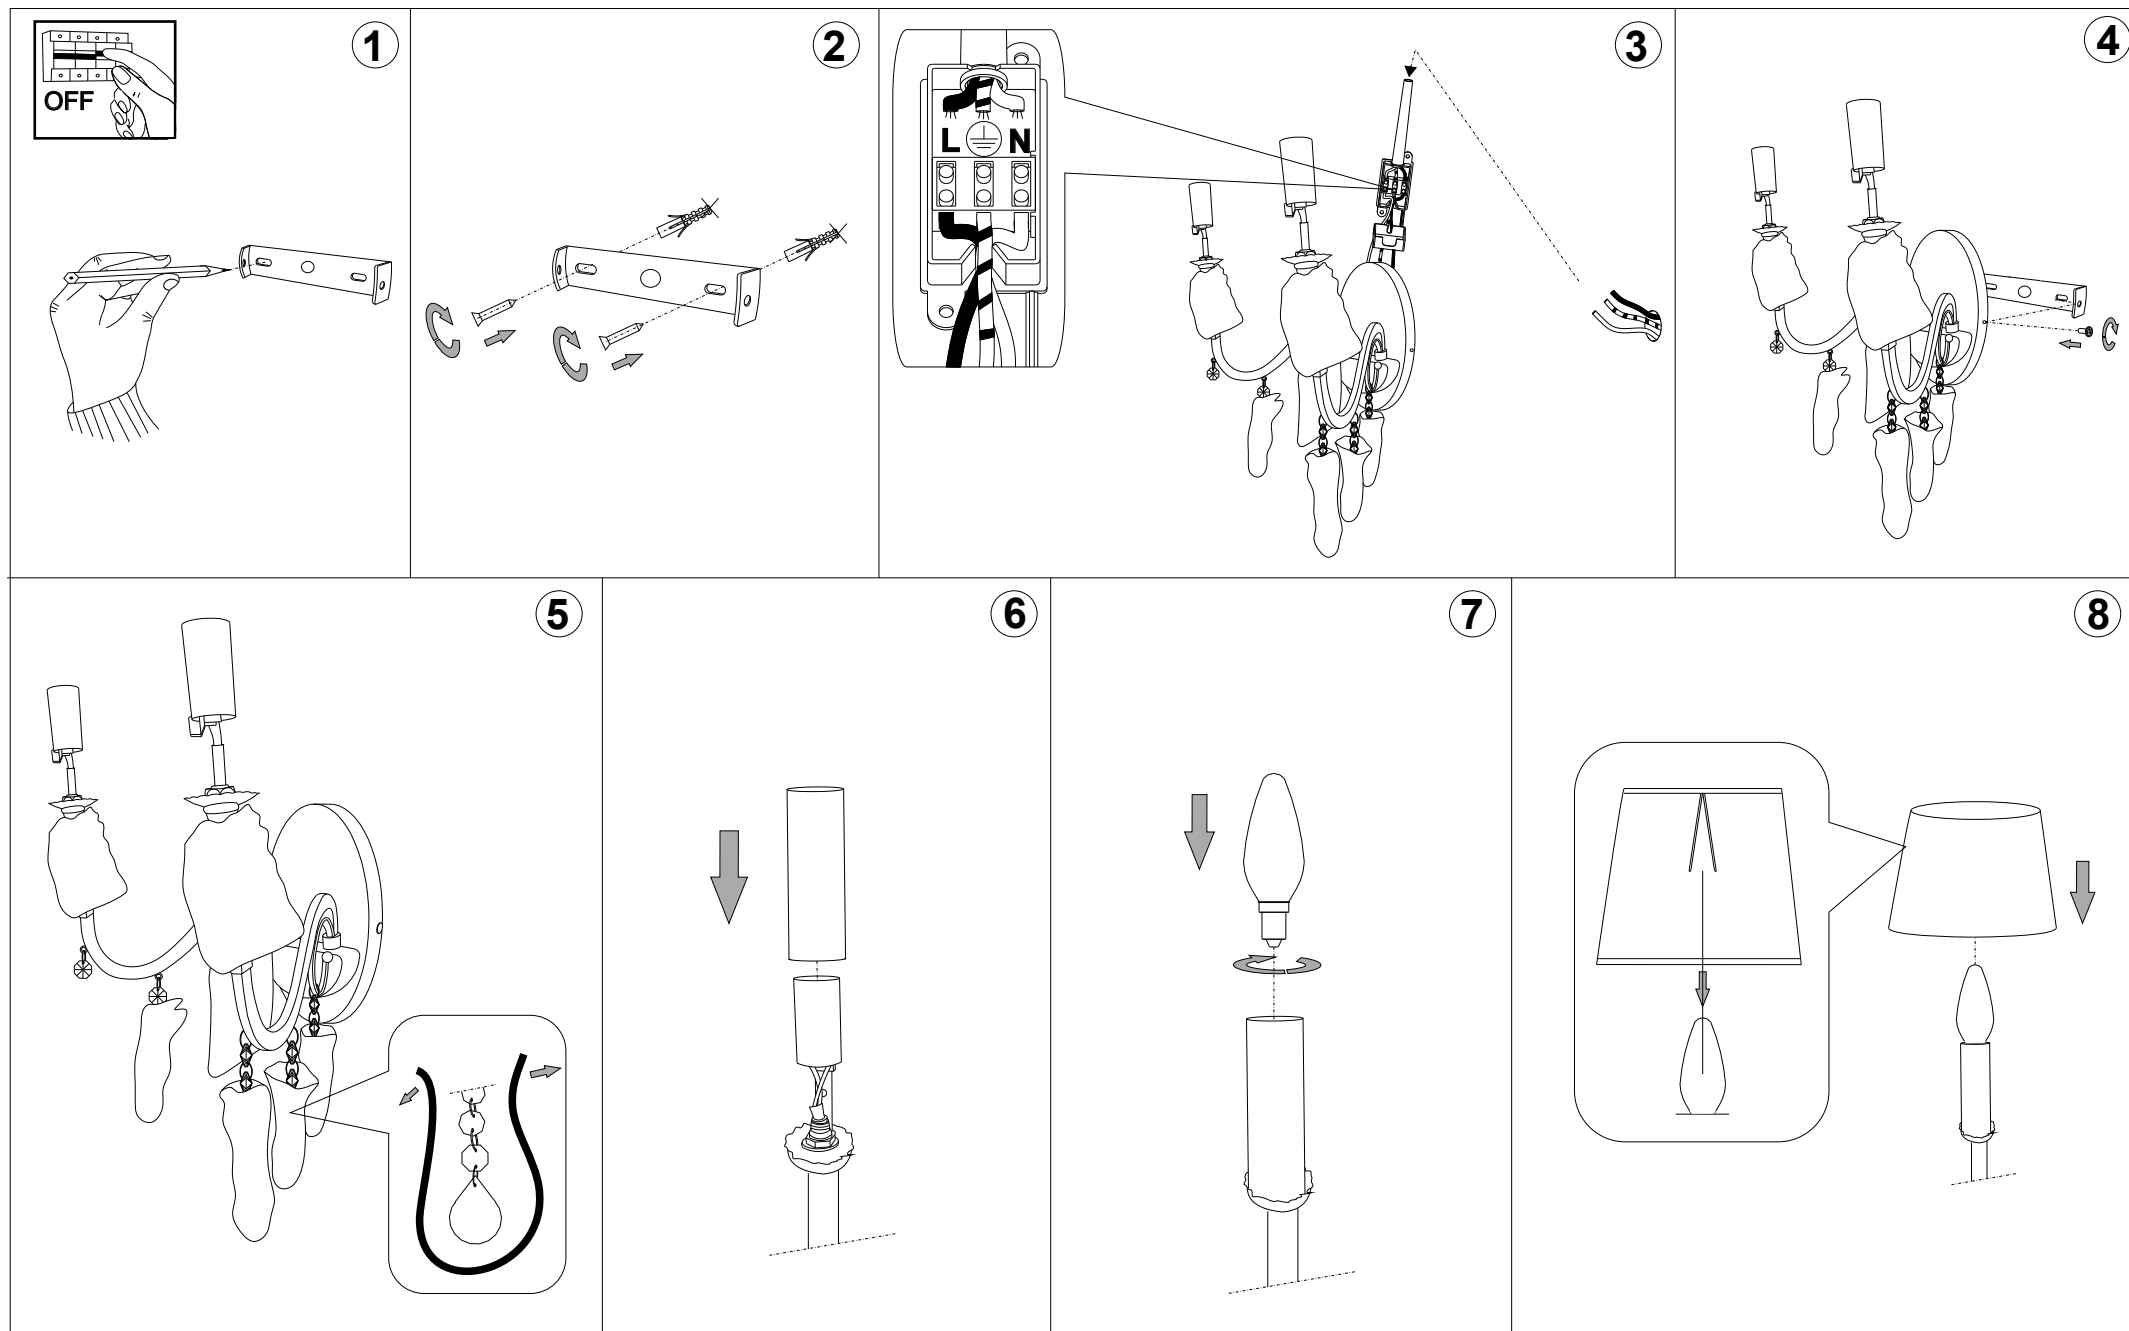

IDEAL LUX®

Pantheon AP2

Lampada da parete
Wall lamp
Applique
Wandleuchte
Lámpara de pared
Настенные светильники

max 2 x 40W E14 / 240V
- 8021696088136 CROMO
- 8021696088143 ORO

IDEAL LUX®

IDEAL LUX s.r.l.
Via Taglio Destro 32
30035 Mirano (VE) Italy
WWW.ideal-lux.com

IDEAL LUX Warehouse
Via delle Industrie, 8/D
30036 Santa Maria di Sala (Venezia)
8.00 - 12.00 / 13.30 - 17.00

ESEGUIRE LE OPERAZIONI DI MONTAGGIO, SEGUENDO L'ORDINE NUMERICO PROGRESSIVO.
FOLLOW THE ASSEMBLY INSTRUCTIONS BY READING THE NUMERICAL PROGRESSION