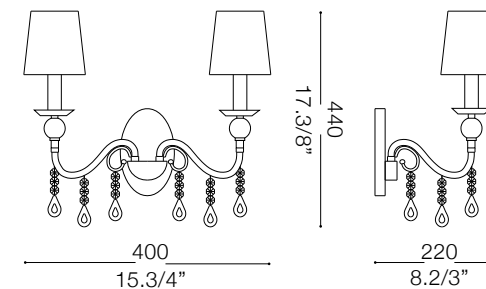

IDEAL LUX®

Pantheon AP2

Lampada da parete
Wall lamp
Applique
Wandleuchte
Lámpara de pared
Настенные светильники

max 2 x 40W E14 / 240V
- 8021696088136 CROMO
- 8021696088143 ORO

IDEAL LUX®

IDEAL LUX s.r.l.
Via Taglio Destro 32
30035 Mirano (VE) Italy
WWW.ideal-lux.com

IDEAL LUX Warehouse
Via delle Industrie, 8/D
30036 Santa Maria di Sala (Venezia)
8.00 - 12.00 / 13.30 - 17.00

ESEGUIRE LE OPERAZIONI DI MONTAGGIO, SEGUENDO L'ORDINE NUMERICO PROGRESSIVO.
FOLLOW THE ASSEMBLY INSTRUCTIONS BY READING THE NUMERICAL PROGRESSION