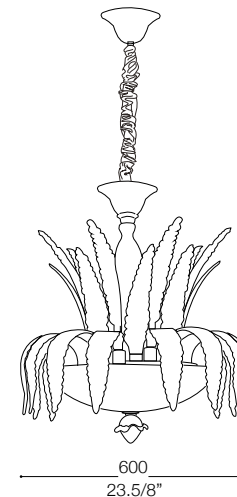

IDEAL LUX®

Palmares SP8

Lampada a sospensione
Suspension lamp
Suspension
Pendelleuchte
Lámpara colgante
Люстры и подвесы

max 8 x 40W E14 / 240V
- 8021696116884 BIANCO

900 - 1700
35.7" - 66.5/6"

IDEAL LUX®

IDEAL LUX s.r.l.
Via Taglio Destro 32
30035 Mirano (VE) Italy
www.ideal-lux.com

IDEAL LUX Warehouse
Via delle Industrie, 8/D
30036 Santa Maria di Sala (Venezia)
8.00 - 12.00 / 13.30 - 17.00

ESEGUIRE LE OPERAZIONI DI MONTAGGIO, SEGUENDO L'ORDINE NUMERICO PROGRESSIVO.
FOLLOW THE ASSEMBLY INSTRUCTIONS BY READING THE NUMERICAL PROGRESSION