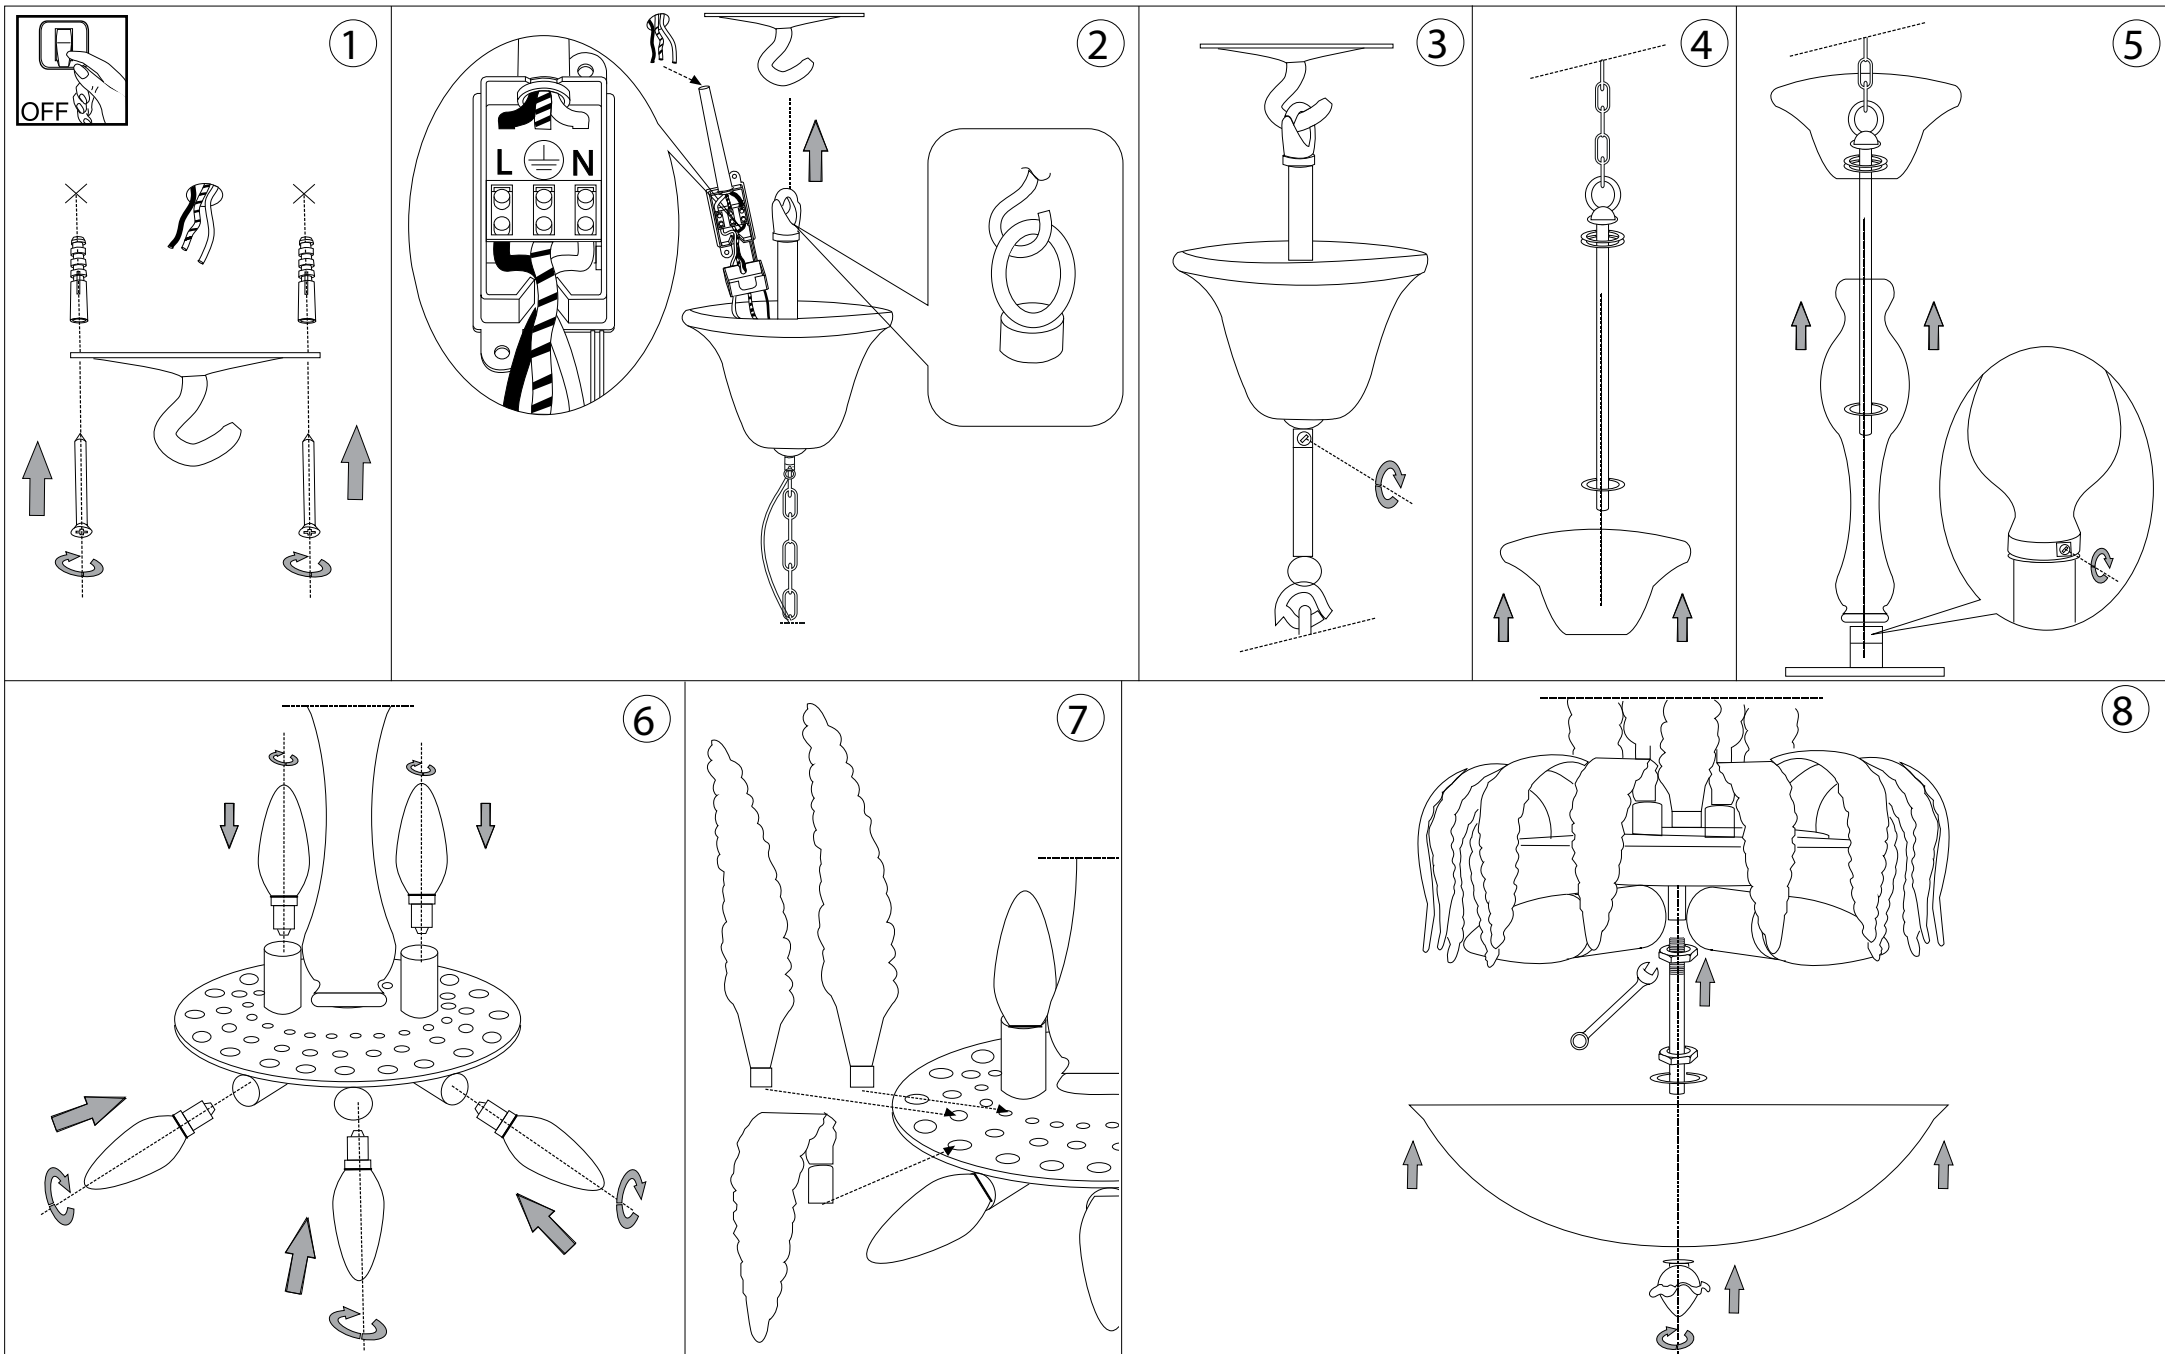

ESEGUIRE LE OPERAZIONI DI MONTAGGIO, SEGUENDO L'ORDINE NUMERICO PROGRESSIVO.
FOLLOW THE ASSEMBLY INSTRUCTIONS BY READING THE NUMERICAL PROGRESSION

L'installazione di questo apparecchio deve essere effettuata da personale qualificato
The lighting fitting should be installed by a qualified electrician

La sicurezza di questo apparecchio è garantita solo con l'uso appropriato di queste istruzioni pertanto è necessario conservarle.
The safety and reliability are guaranteed only when installation instructions are properly followed. Please retain this instruction sheet for future reference.