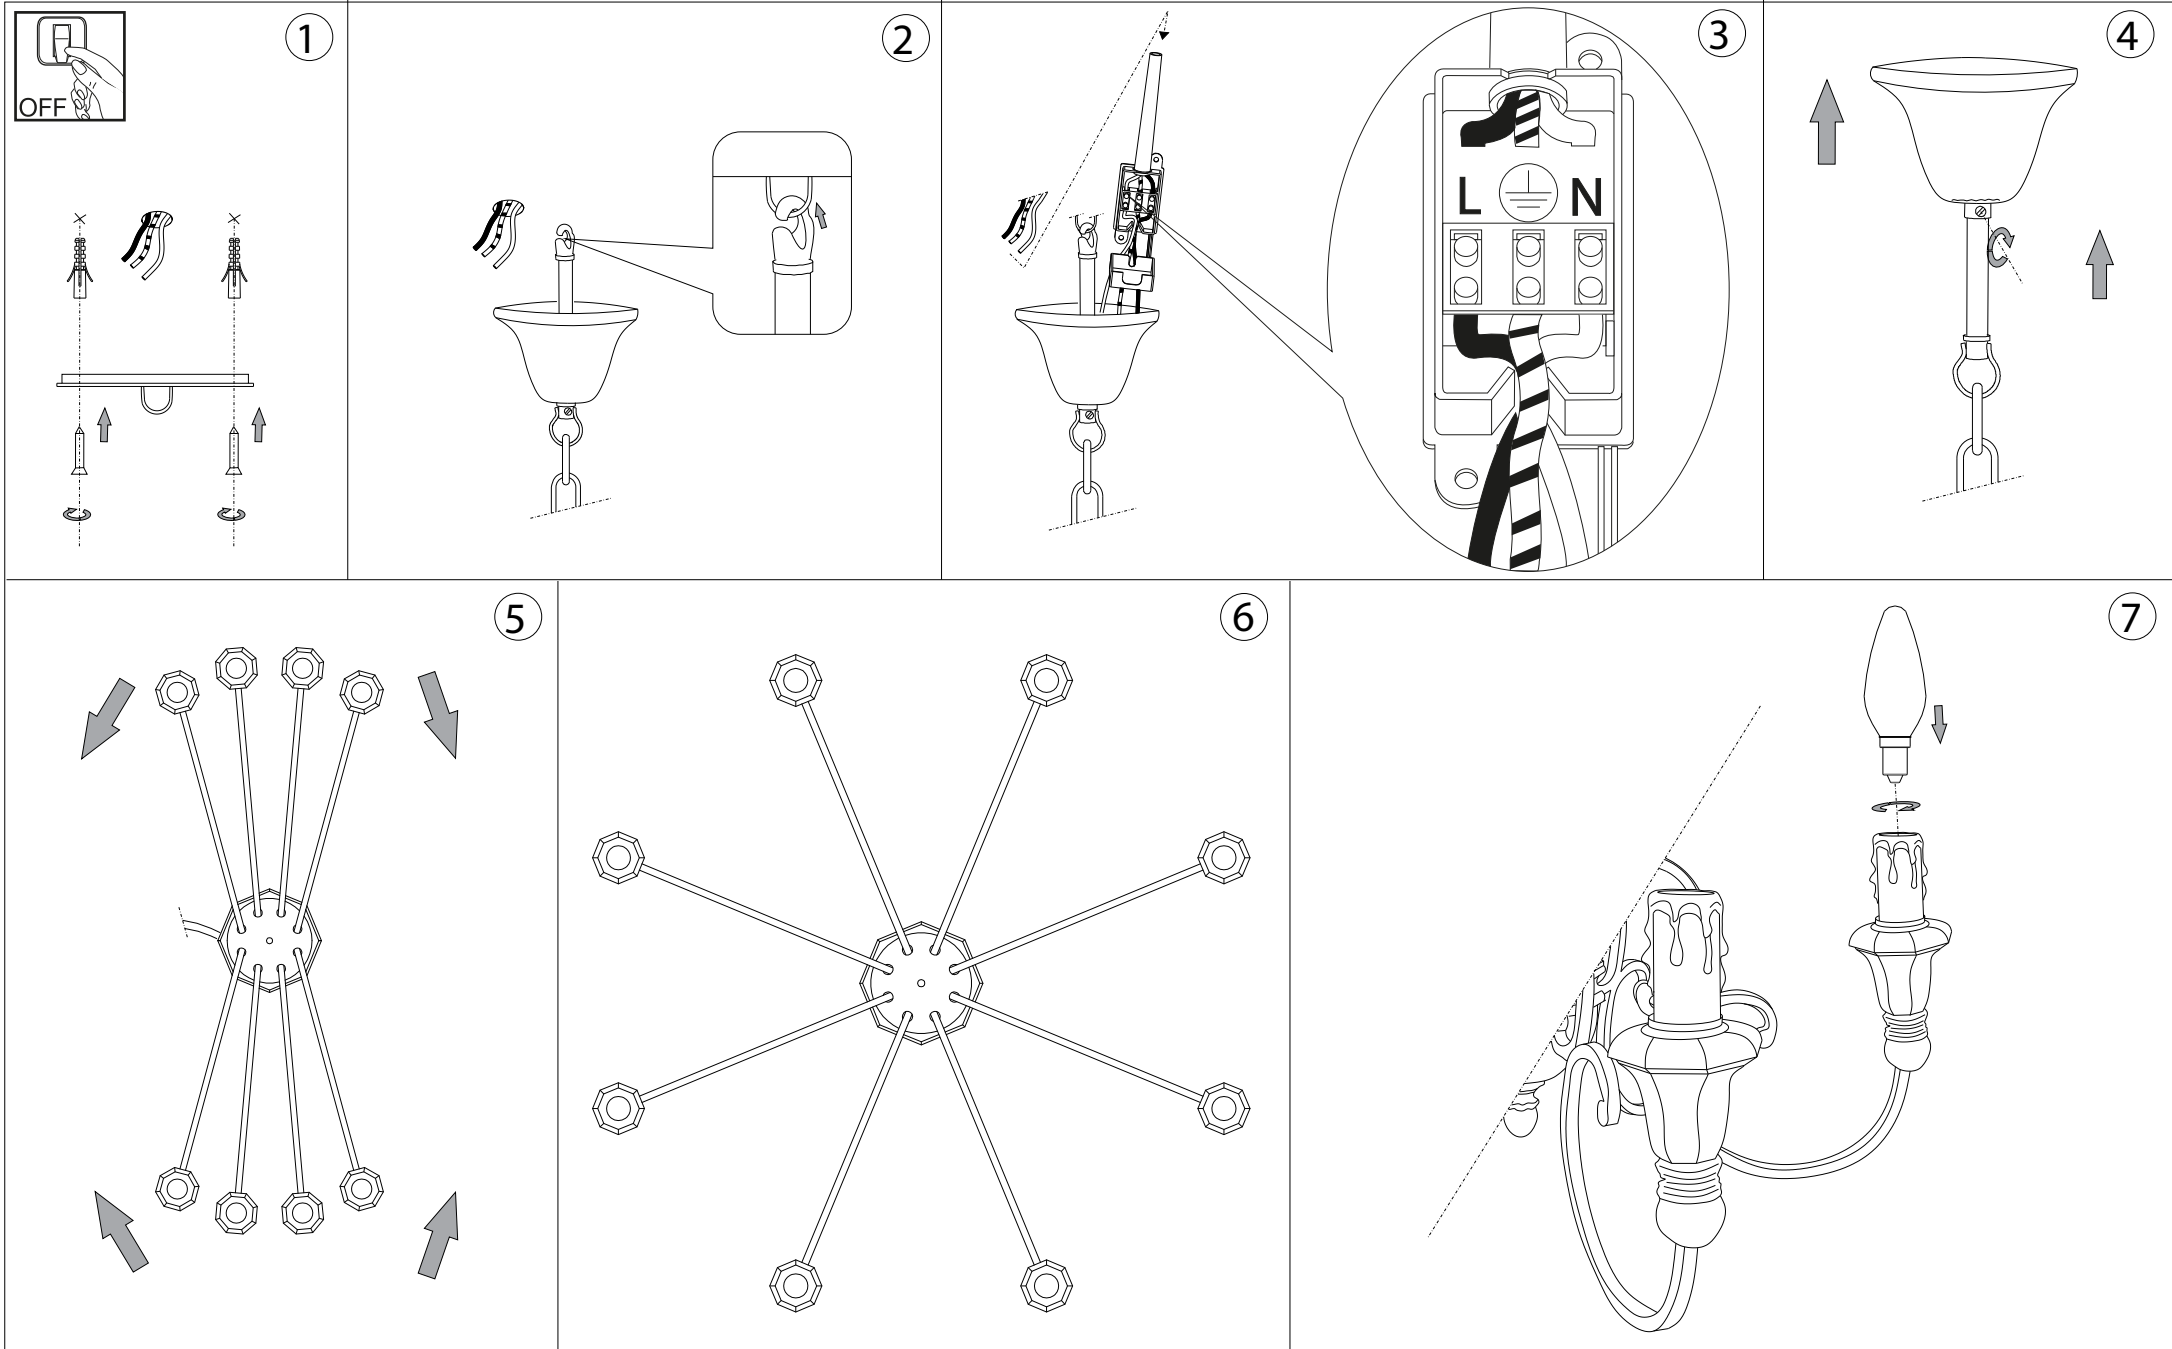

# IDEAL LUX®

IDEAL LUX s.r.l.  
Via Taglio Destro 32  
30035 Mirano (VE) Italy  
WWW.ideal-lux.com

IDEAL LUX Warehouse  
Via delle Industrie, 8/D  
30036 Santa Maria di Sala (Venezia)  
8.00 - 12.00 / 13.30 - 17.00

**ESEGUIRE LE OPERAZIONI DI MONTAGGIO, SEGUENDO L'ORDINE NUMERICO PROGRESSIVO.**  
**FOLLOW THE ASSEMBLY INSTRUCTIONS BY READING THE NUMERICAL PROGRESSION**

L'installazione di questo apparecchio deve essere effettuata da personale qualificato  
The lighting fitting should be installed by a qualified electrician