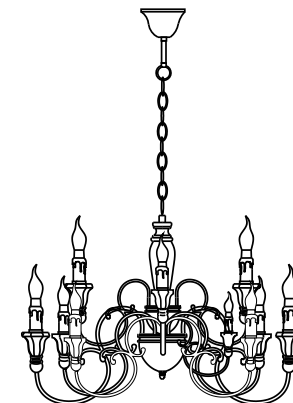

IDEAL LUX[®]

Palio SP12

Lampada a sospensione
Suspension lamp
Suspension
Pendelleuchte
Lámpara colgante
Люстры и подвесы

max 12 x 40W E14 / 240V
- 8021696093789 BIANCO
- 8021696093857 RUGGINE

750 - 1800
29.17" - 70.5/6"

Ø1000
Ø39.3/8"

IDEAL LUX[®]

IDEAL LUX s.r.l.
Via Taglio Destro 32
30035 Mirano (VE) Italy
WWW.ideal-lux.com

IDEAL LUX Warehouse
Via delle Industrie, 8/D
30036 Santa Maria di Sala (Venezia)
8.00 - 12.00 / 13.30 - 17.00