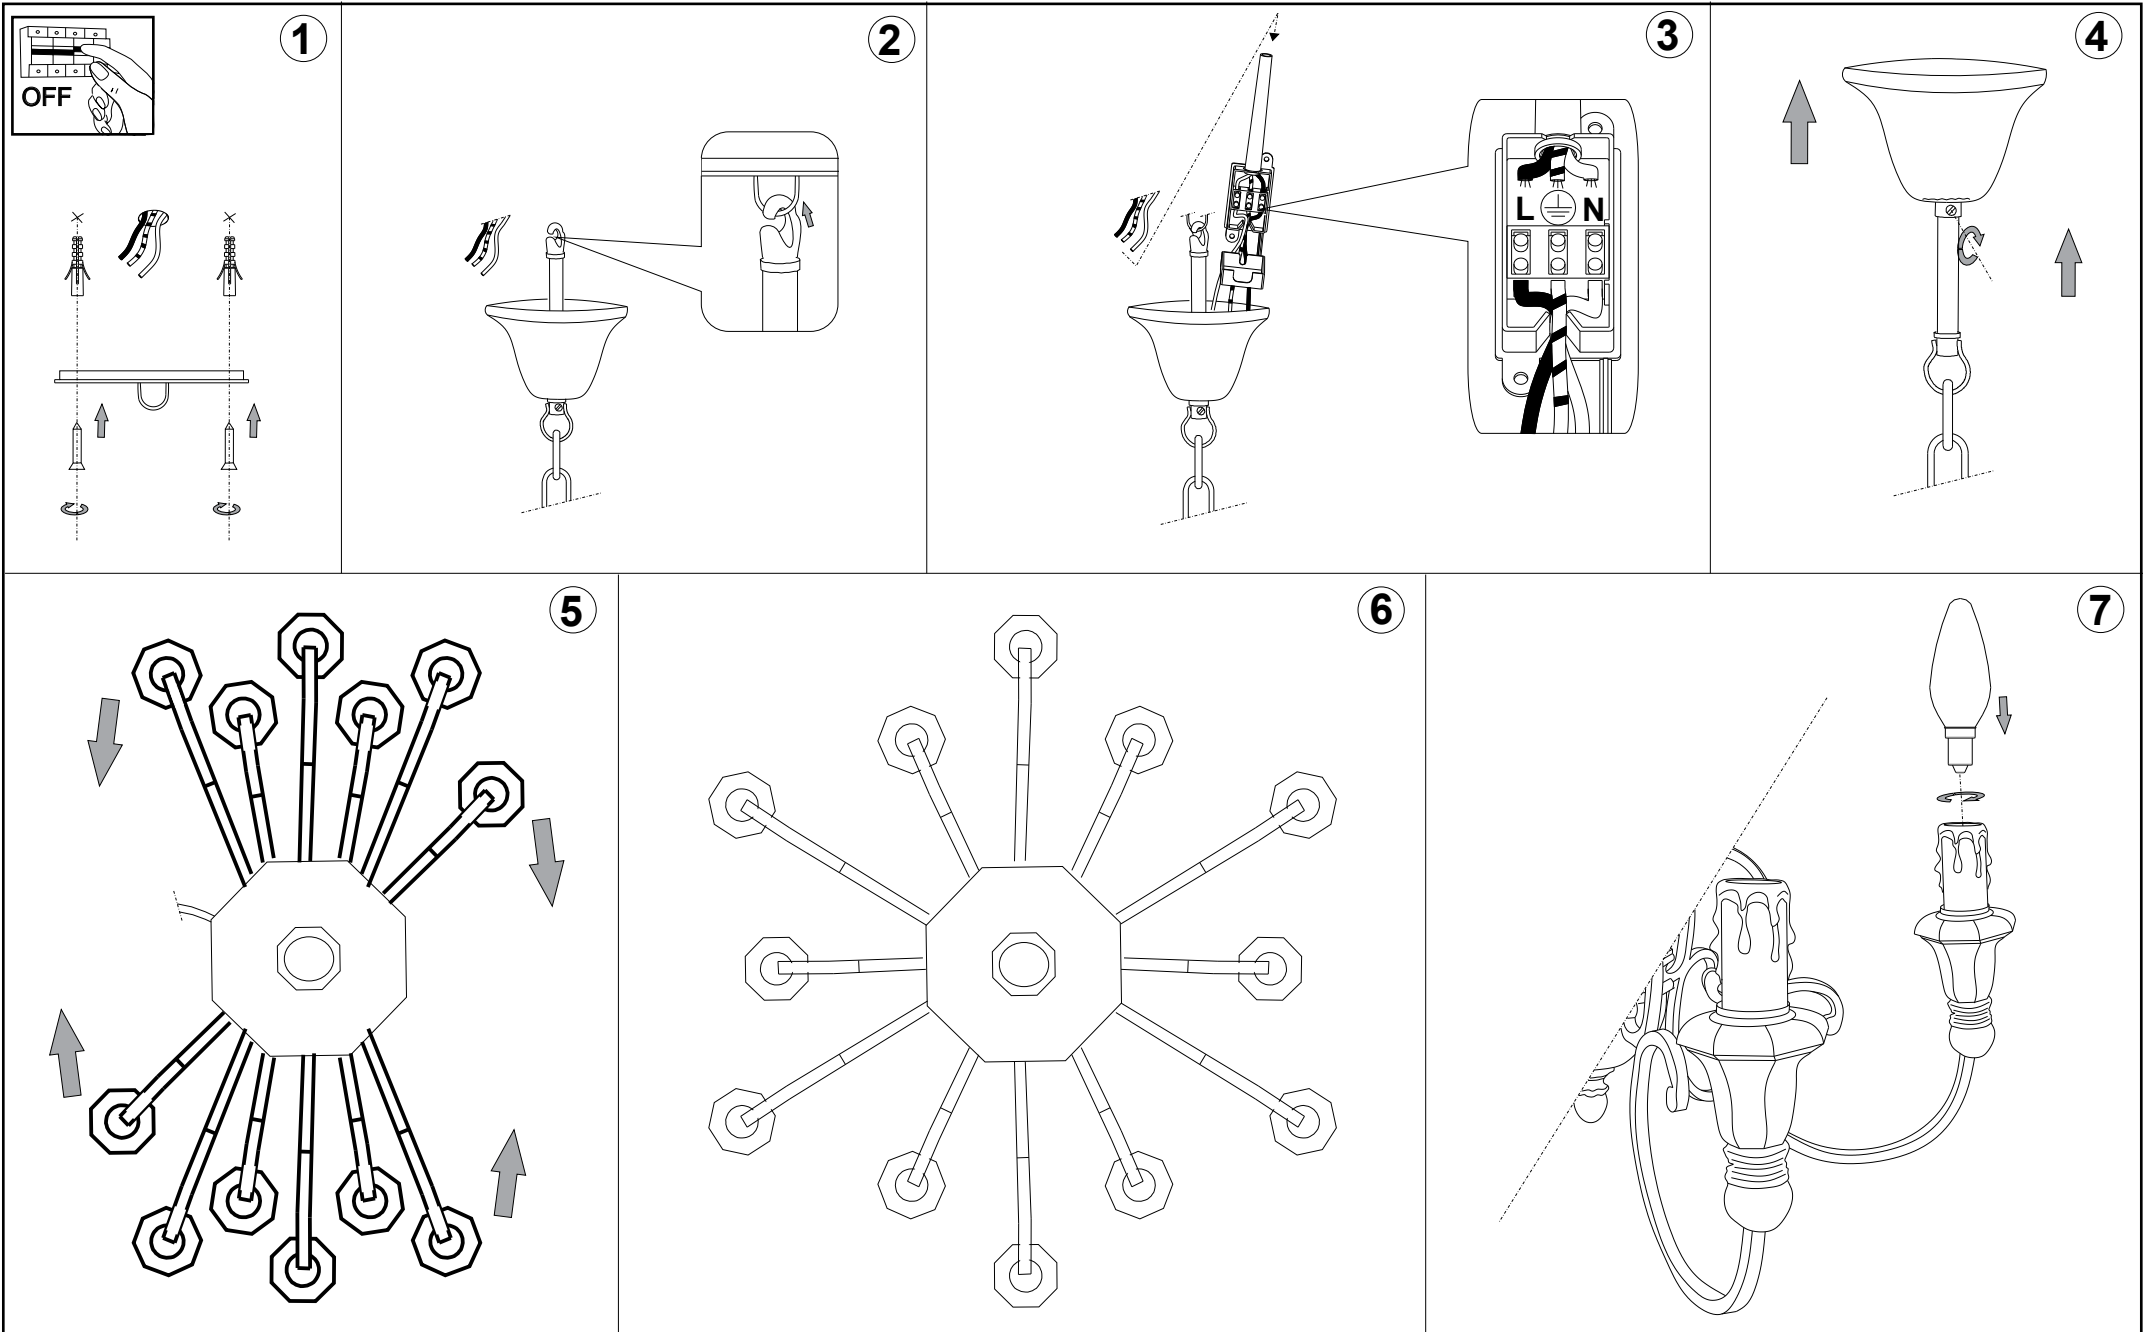

Ø1000
Ø39.3/8"

IDEAL LUX[®]

IDEAL LUX s.r.l.
Via Taglio Destro 32
30035 Mirano (VE) Italy
WWW.ideal-lux.com

IDEAL LUX Warehouse
Via delle Industrie, 8/D
30036 Santa Maria di Sala (Venezia)
8.00 - 12.00 / 13.30 - 17.00

ESEGUIRE LE OPERAZIONI DI MONTAGGIO, SEGUENDO L'ORDINE NUMERICO PROGRESSIVO.
FOLLOW THE ASSEMBLY INSTRUCTIONS BY READING THE NUMERICAL PROGRESSION

La sicurezza di questo apparecchio è garantita solo con l'uso appropriato di queste istruzioni pertanto è necessario conservarle.
The safety and reliability are guaranteed only when installation instructions are properly followed. Please retain this instruction sheet for future reference.