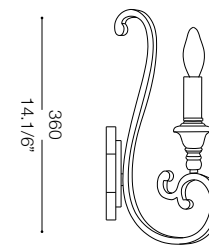

## Palio AP2

Lampada da parete  
Wall lamp  
Applique  
Wandleuchte  
Lámpara de pared  
Настенные светильники

max 1 x 40W E14 / 240V  
- 8021696093758 BIANCO  
- 8021696093796 RUGGINE

340  
13.1/3"

14.1/6"

150  
5.2/3"