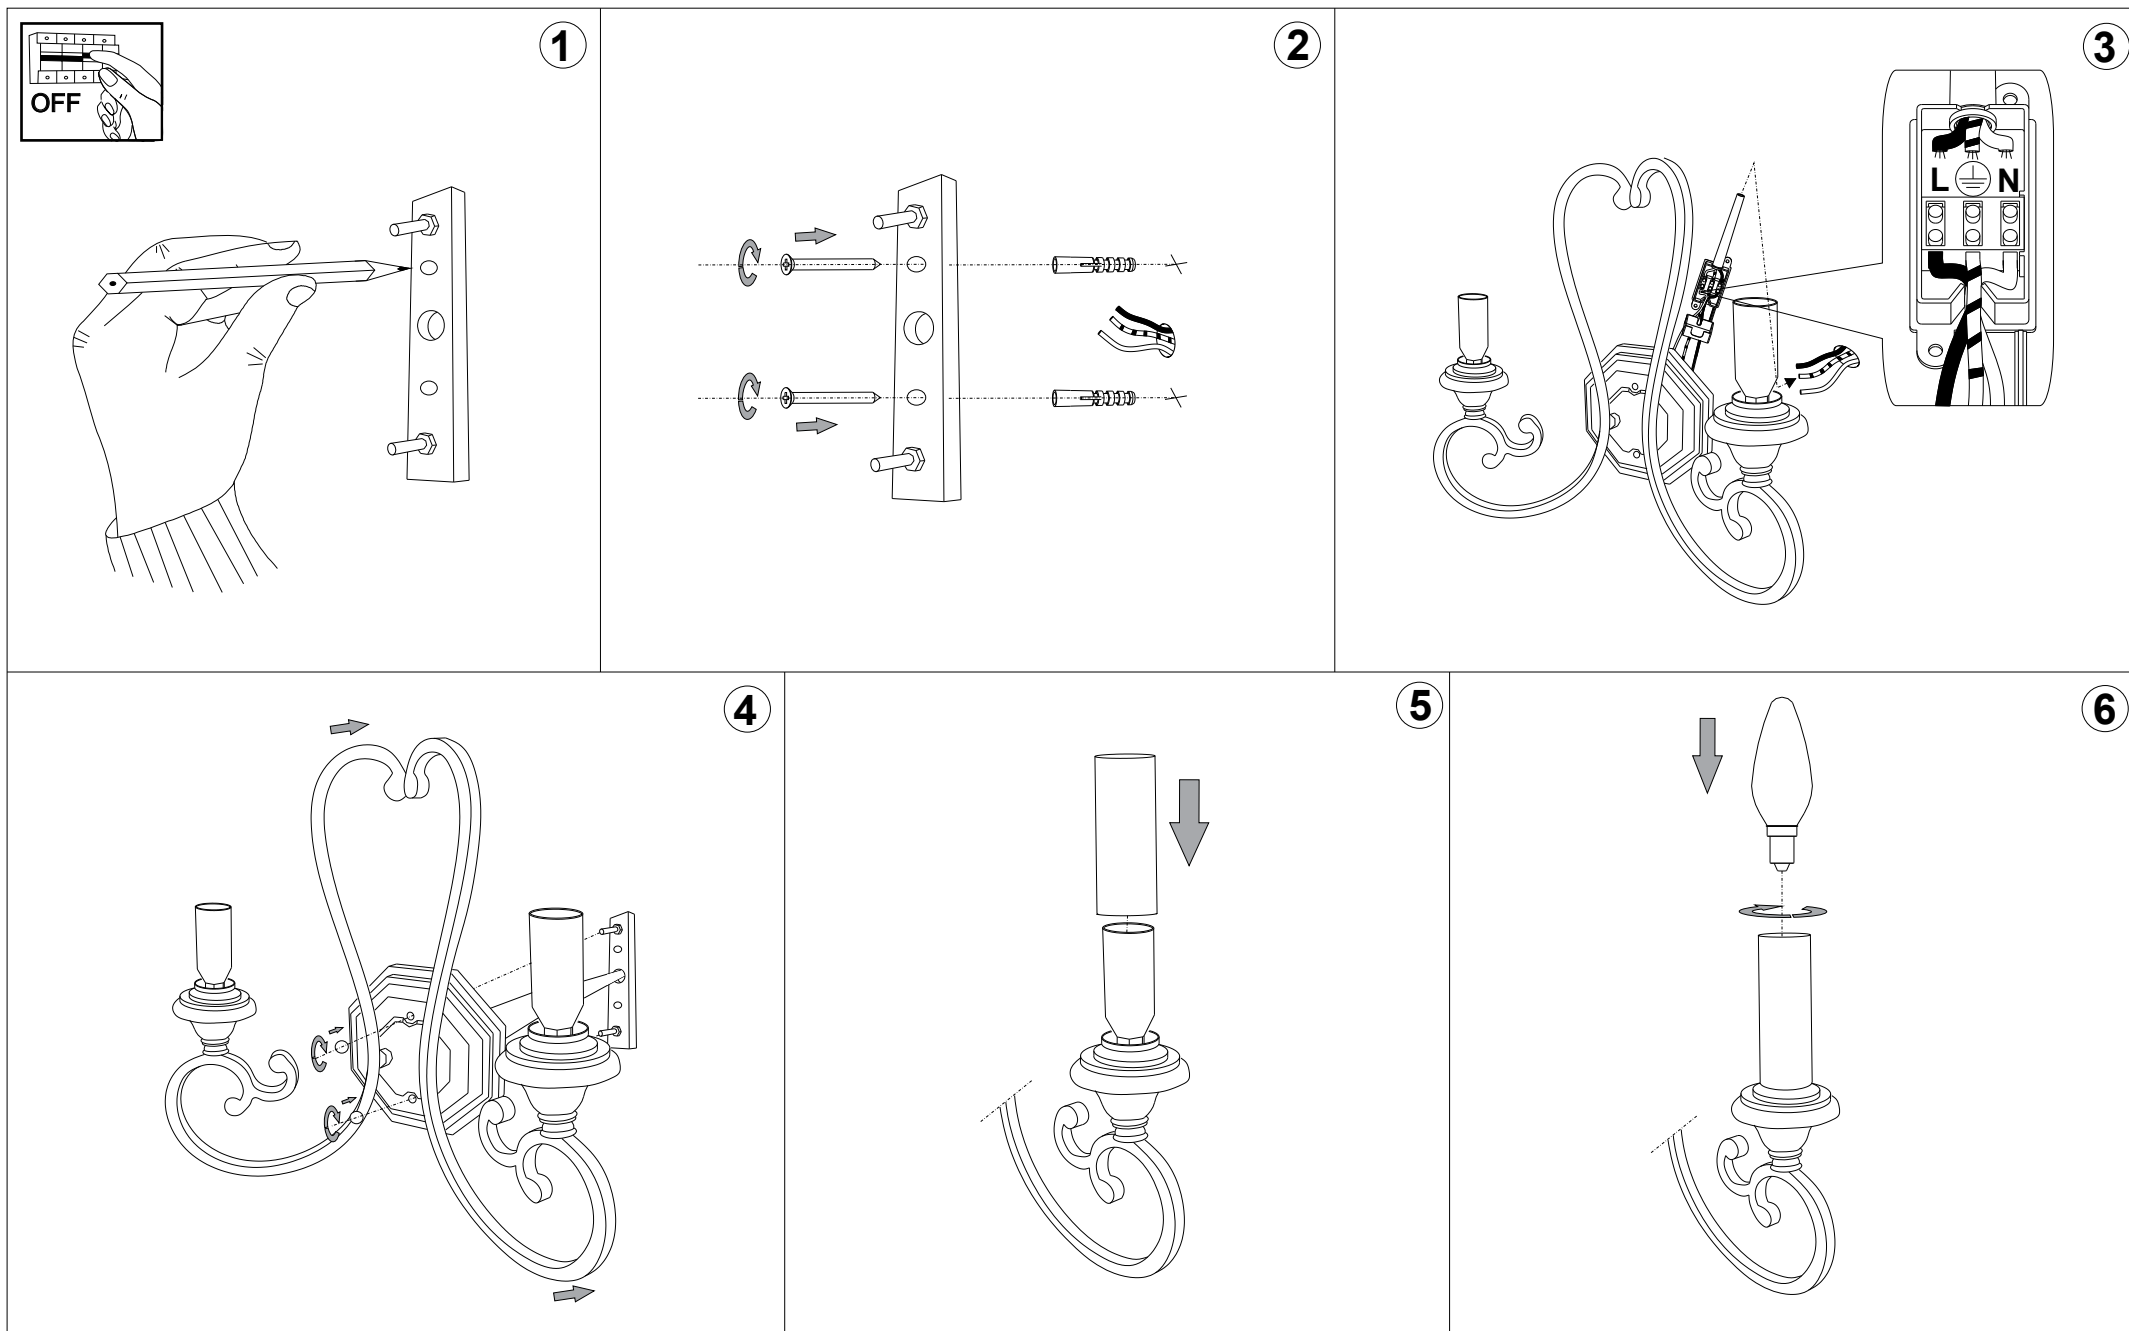

ESEGUIRE LE OPERAZIONI DI MONTAGGIO, SEGUENDO L'ORDINE NUMERICO PROGRESSIVO.
FOLLOW THE ASSEMBLY INSTRUCTIONS BY READING THE NUMERICAL PROGRESSION

La sicurezza di questo apparecchio è garantita solo con l'uso appropriato di queste istruzioni pertanto è necessario conservarle.
The safety and reliability are guaranteed only when installation instructions are properly followed. Please retain this instruction sheet for future reference.