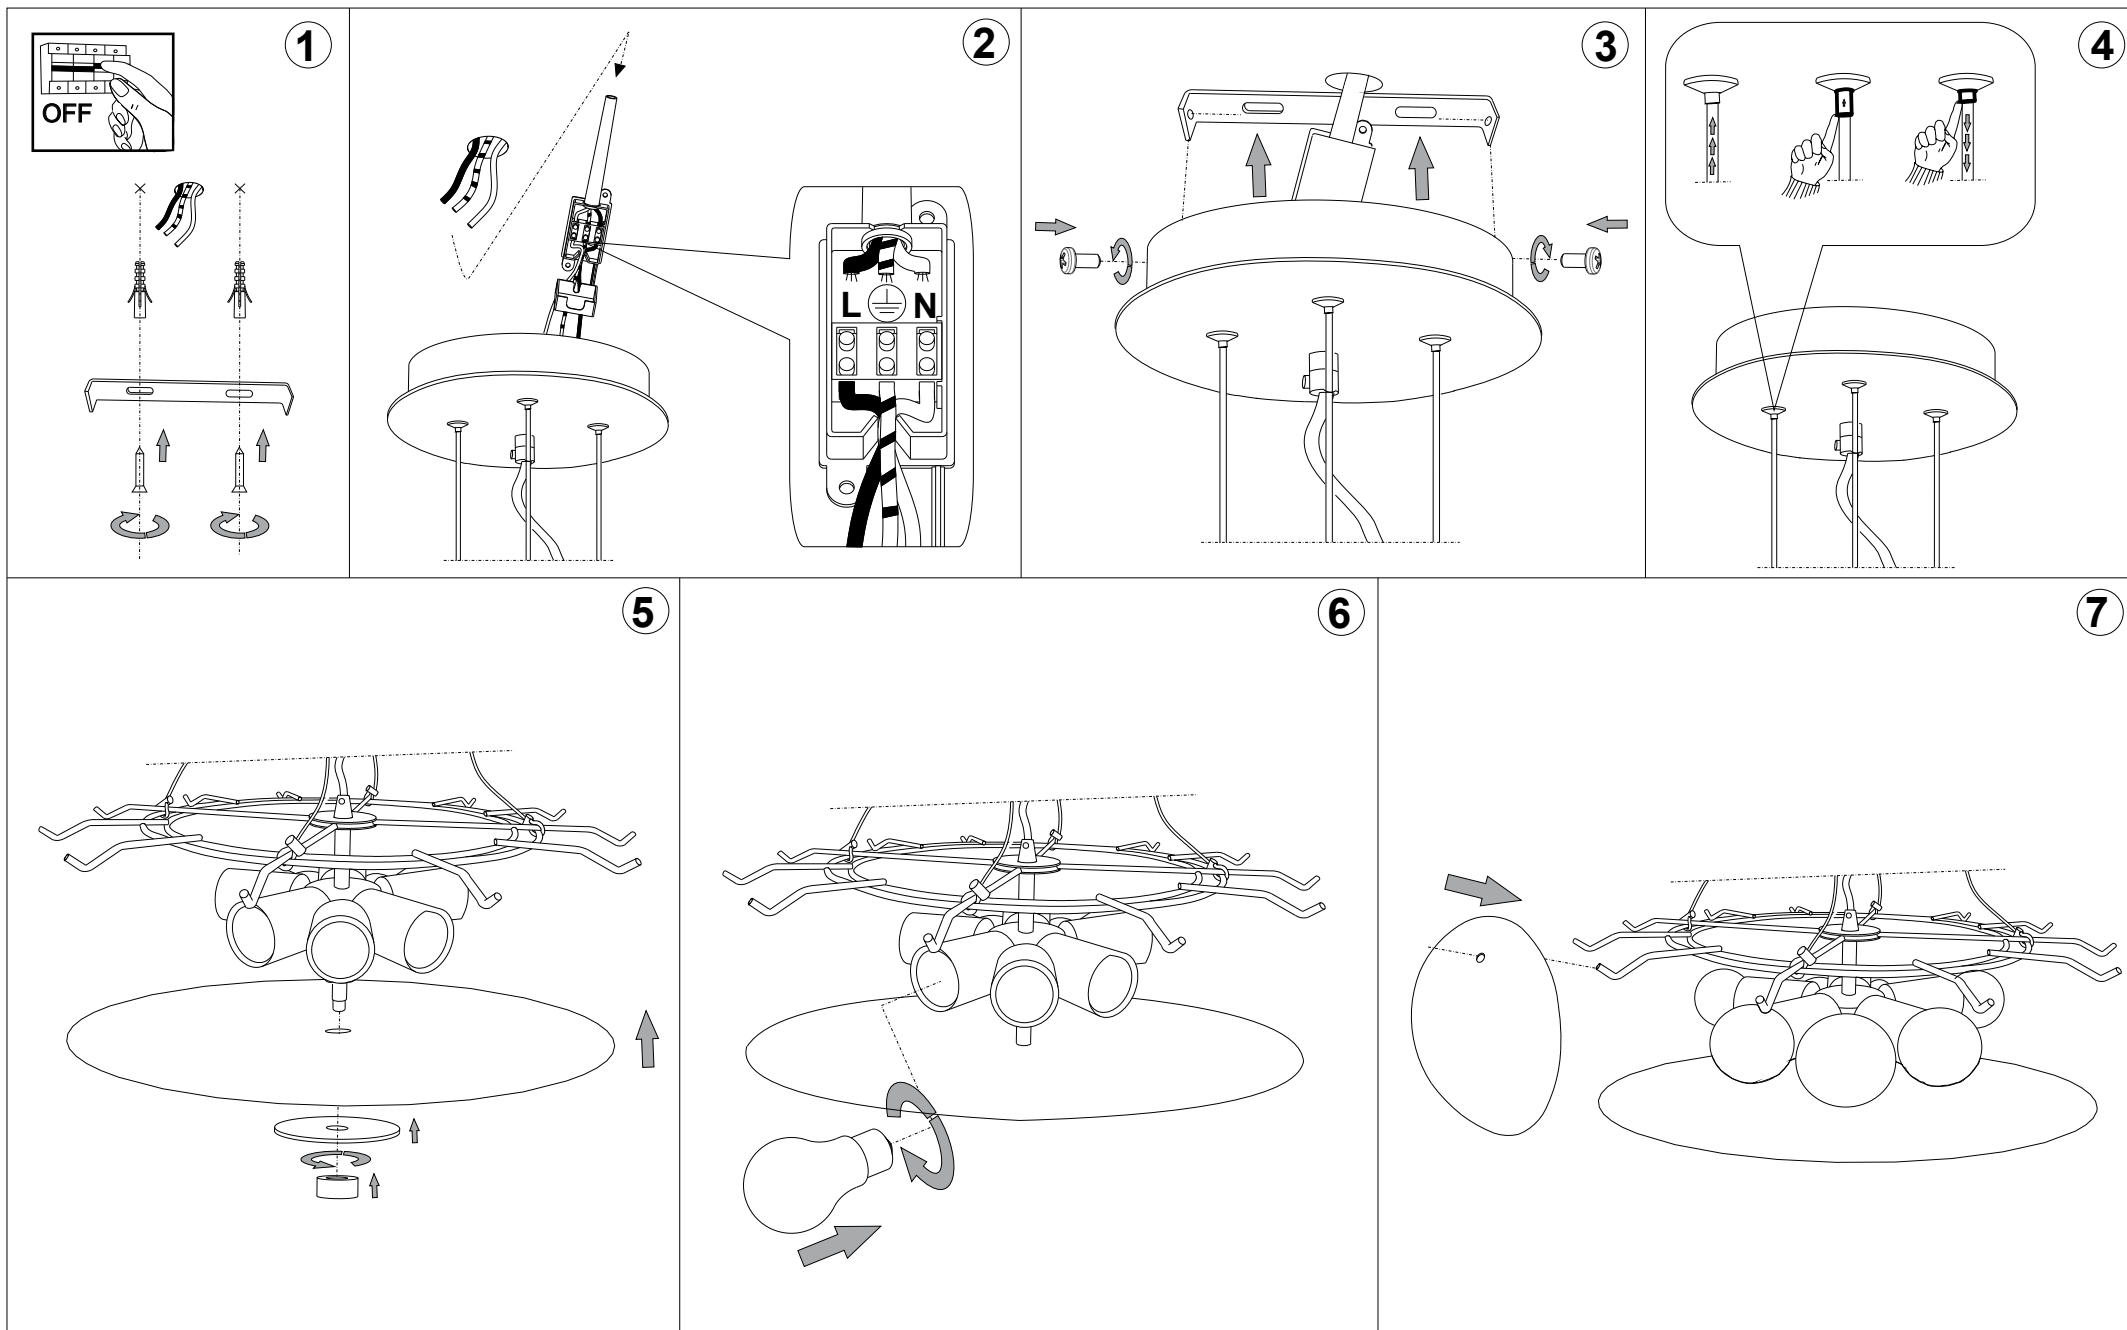

IDEAL LUX[®]

Ovalino SP8

Lampada a sospensione
Suspension lamp
Suspension
Pendelleuchte
Lámpara colgante
Люстры и подвесы

max 8 x 60W E27 / 240 V
- 8021696088174 AMBRA
- 8021696090481 BIANCO

IDEAL LUX[®]

IDEAL LUX s.r.l.
Via Taglio Destro 32
30035 Mirano (VE) Italy
WWW.ideal-lux.com

IDEAL LUX Warehouse
Via delle Industrie, 8/D
30036 Santa Maria di Sala (Venezia)
8.00 - 12.00 / 13.30 - 17.00

ESEGUIRE LE OPERAZIONI DI MONTAGGIO, SEGUENDO L'ORDINE NUMERICO PROGRESSIVO.
FOLLOW THE ASSEMBLY INSTRUCTIONS BY READING THE NUMERICAL PROGRESSION