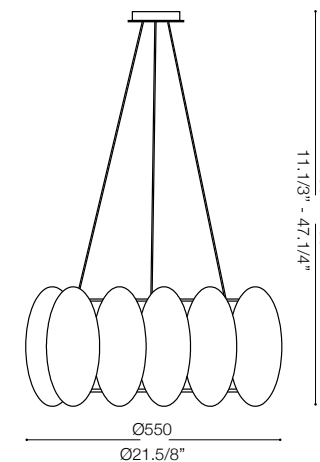

IDEAL LUX[®]

Ovalino SP8

Lampada a sospensione
Suspension lamp
Suspension
Pendelleuchte
Lámpara colgante
Люстры и подвесы

max 8 x 60W E27 / 240 V
- 8021696088174 AMBRA
- 8021696090481 BIANCO

IDEAL LUX[®]

IDEAL LUX s.r.l.
Via Taglio Destro 32
30035 Mirano (VE) Italy
WWW.ideal-lux.com

IDEAL LUX Warehouse
Via delle Industrie, 8/D
30036 Santa Maria di Sala (Venezia)
8.00 - 12.00 / 13.30 - 17.00

ESEGUIRE LE OPERAZIONI DI MONTAGGIO, SEGUENDO L'ORDINE NUMERICO PROGRESSIVO.
FOLLOW THE ASSEMBLY INSTRUCTIONS BY READING THE NUMERICAL PROGRESSION