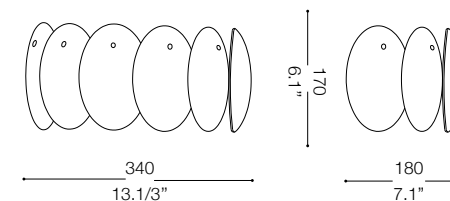

## Ovalino AP2

Lampada da parete  
Wall lamp  
Applique  
Wandleuchte  
Lámpara de pared  
Настенные светильники

max 2 x 60W E27 / 240V  
- 8021696038025 BIANCO