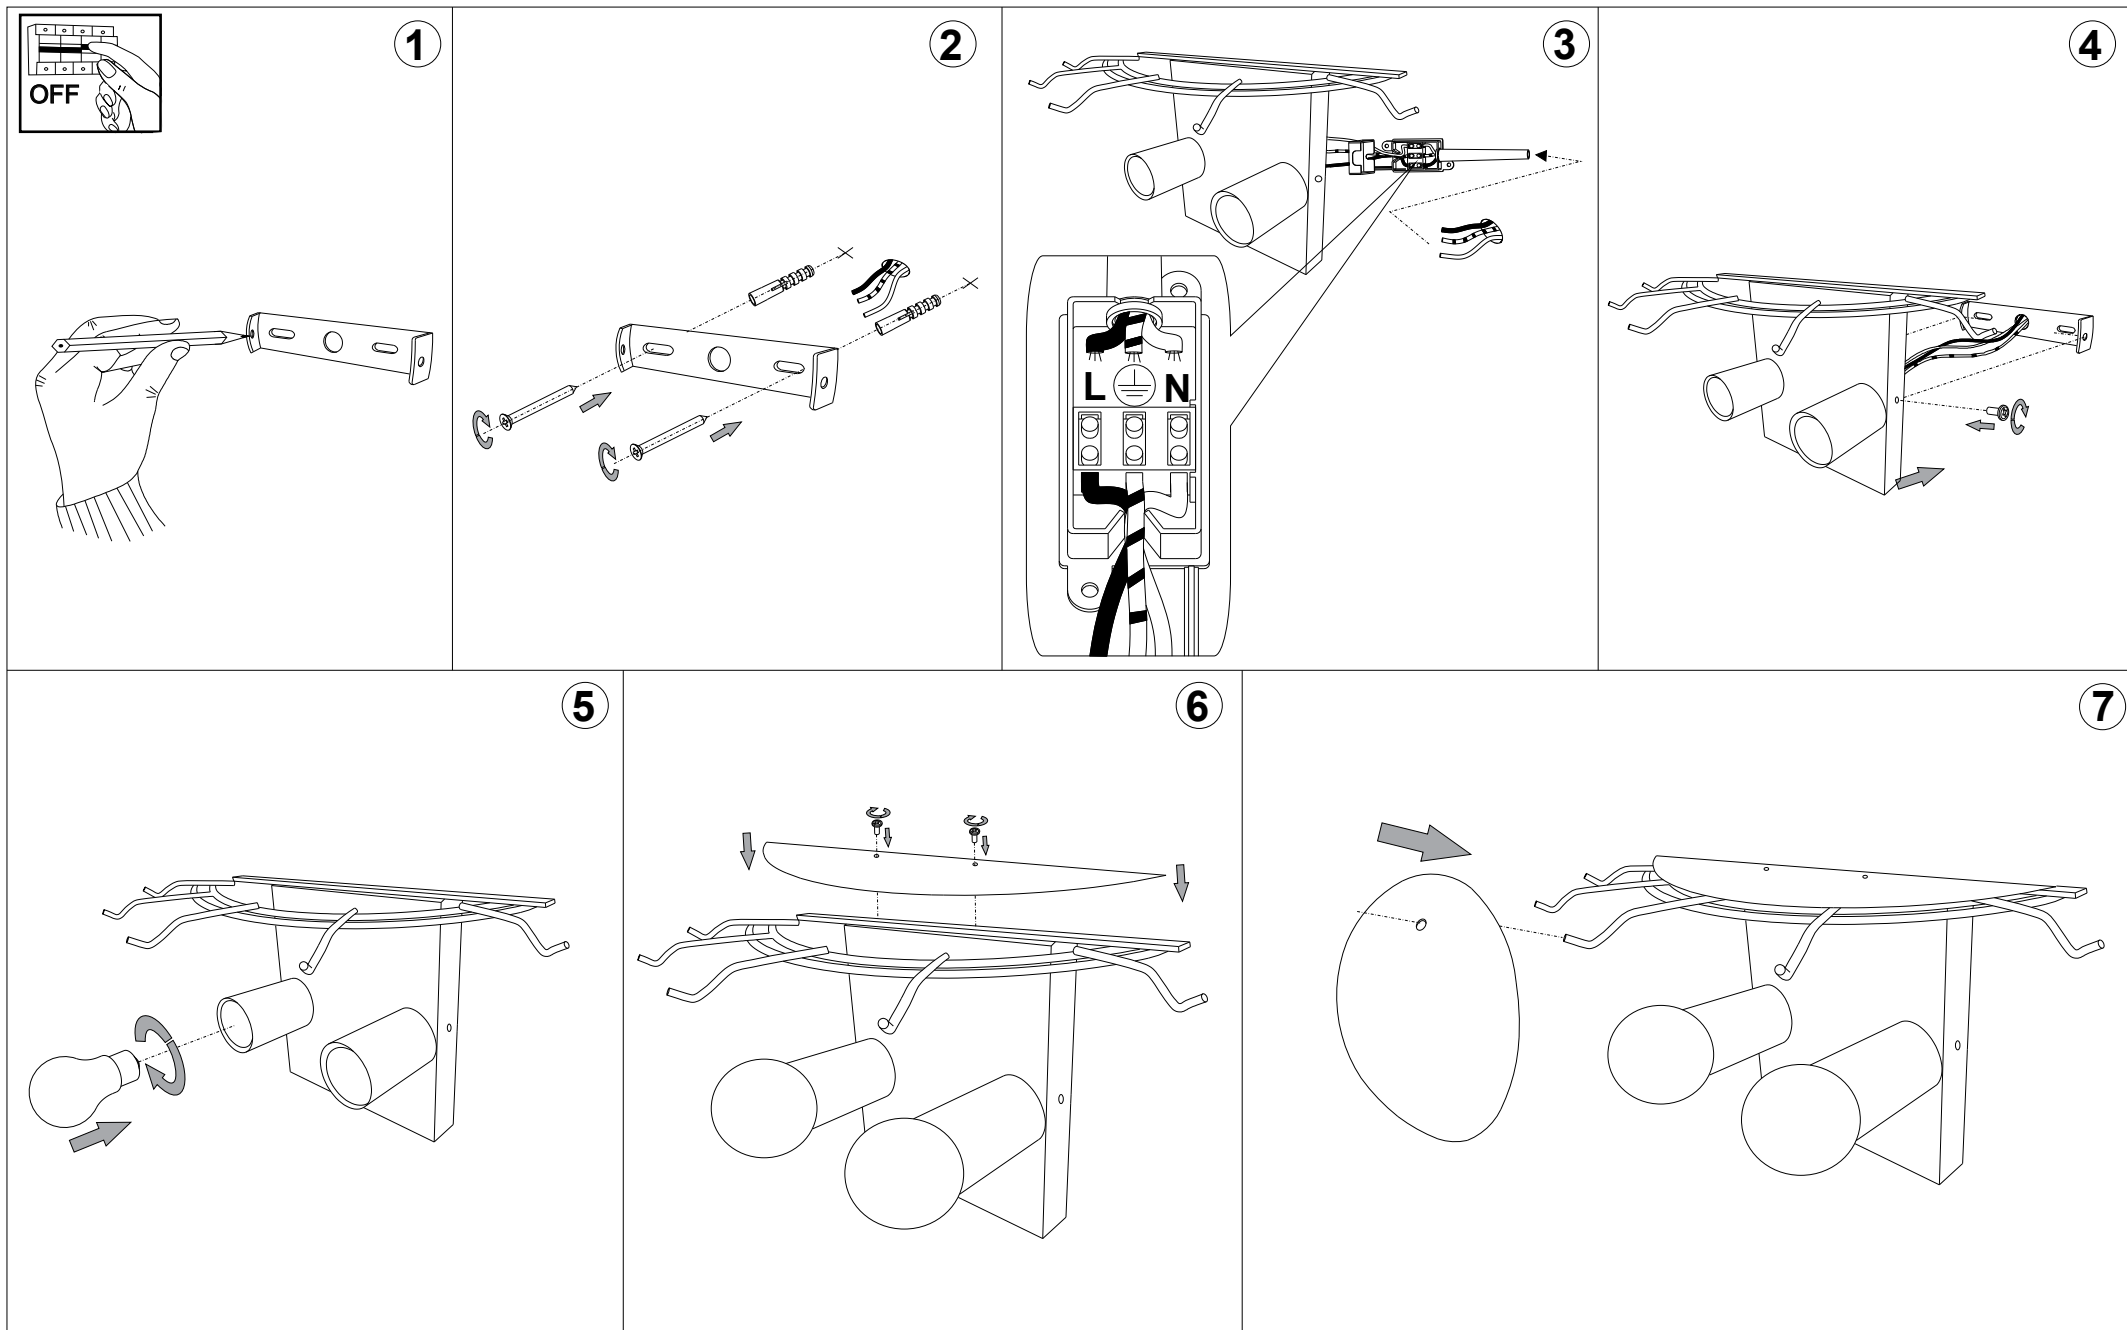

ESEGUIRE LE OPERAZIONI DI MONTAGGIO, SEGUENDO L'ORDINE NUMERICO PROGRESSIVO.
FOLLOW THE ASSEMBLY INSTRUCTIONS BY READING THE NUMERICAL PROGRESSION

La sicurezza di questo apparecchio è garantita solo con l'uso appropriato di queste istruzioni pertanto è necessario conservarle.
The safety and reliability are guaranteed only when installation instructions are properly followed. Please retain this instruction sheet for future reference.