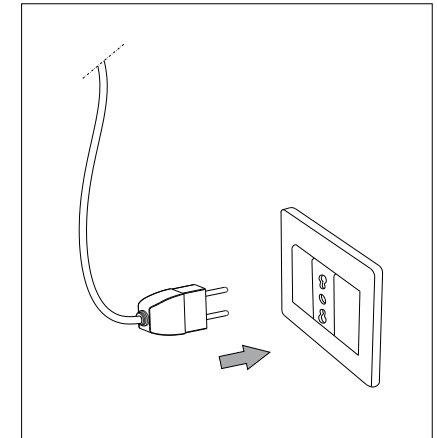

La sicurezza di questo apparecchio è garantita solo con l'uso appropriato di queste istruzioni pertanto è necessario conservarle.
The safety and reliability are guaranteed only when installation instructions are properly followed. Please retain this instruction sheet for future reference.