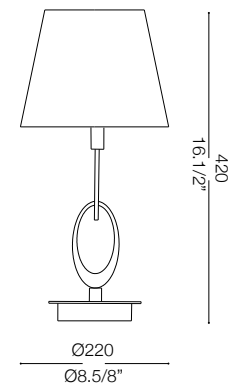

IDEAL LUX[®]

Oslo TL1 Small

Lampada da tavolo
Table lamp
Lampe de table
Tischlampe
Lámpara de sobremesa
Настольные лампы

max 1 x 60W E27 / 240V
- 8021696082639 BIANCO

IDEAL LUX[®]

IDEAL LUX s.r.l.
Via Taglio Destro 32
30035 Mirano (VE) Italy
WWW.ideal-lux.com

IDEAL LUX Warehouse
Via delle Industrie, 8/D
30036 Santa Maria di Sala (Venezia)
8.00 - 12.00 / 13.30 - 17.00

ESEGUIRE LE OPERAZIONI DI MONTAGGIO, SEGUENDO L'ORDINE NUMERICO PROGRESSIVO.
FOLLOW THE ASSEMBLY INSTRUCTIONS BY READING THE NUMERICAL PROGRESSION