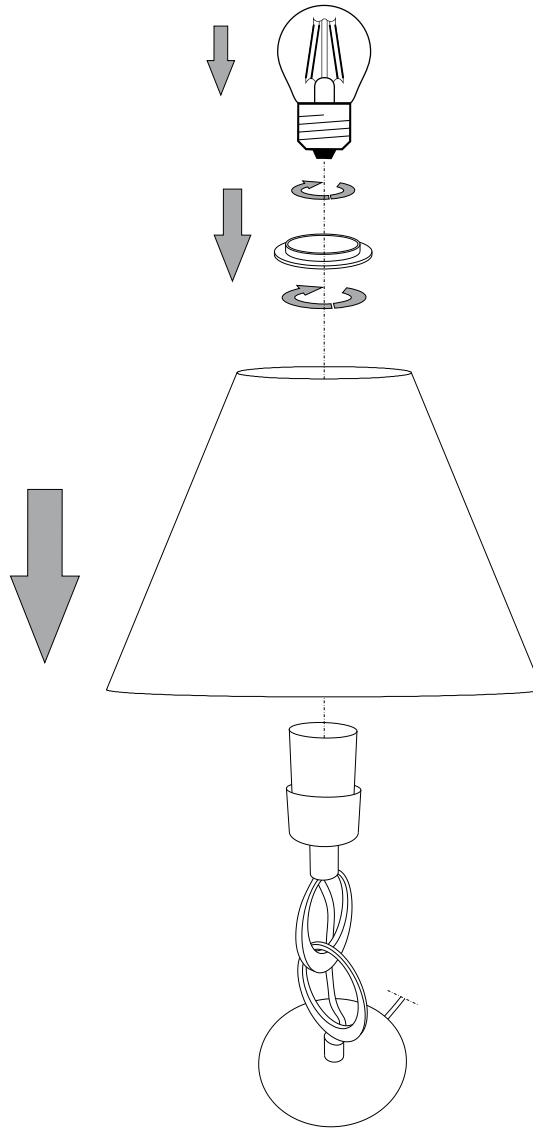

ESEGUIRE LE OPERAZIONI DI MONTAGGIO, SEGUENDO L'ORDINE NUMERICO PROGRESSIVO.
FOLLOW THE ASSEMBLY INSTRUCTIONS BY READING THE NUMERICAL PROGRESSION

1

2

3

La sicurezza di questo apparecchio è garantita solo con l'uso appropriato di queste istruzioni pertanto è necessario conservarle.
The safety and reliability are guaranteed only when installation instructions are properly followed. Please retain this instruction sheet for future reference.