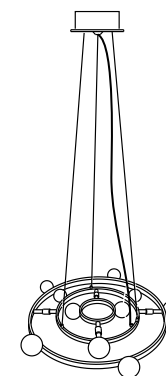

IDEAL LUX[®]

Orbital SP18

Lampada a sospensione
Suspension lamp
Suspension
Pendelleuchte
Lámpara colgante
Люстры и подвесы

max 18 x 40W G9 / 240V
- 8021696073859 CROMO

360 - 1300
14.1/8 - 51.1/8"

Ø805
Ø31.7/8"