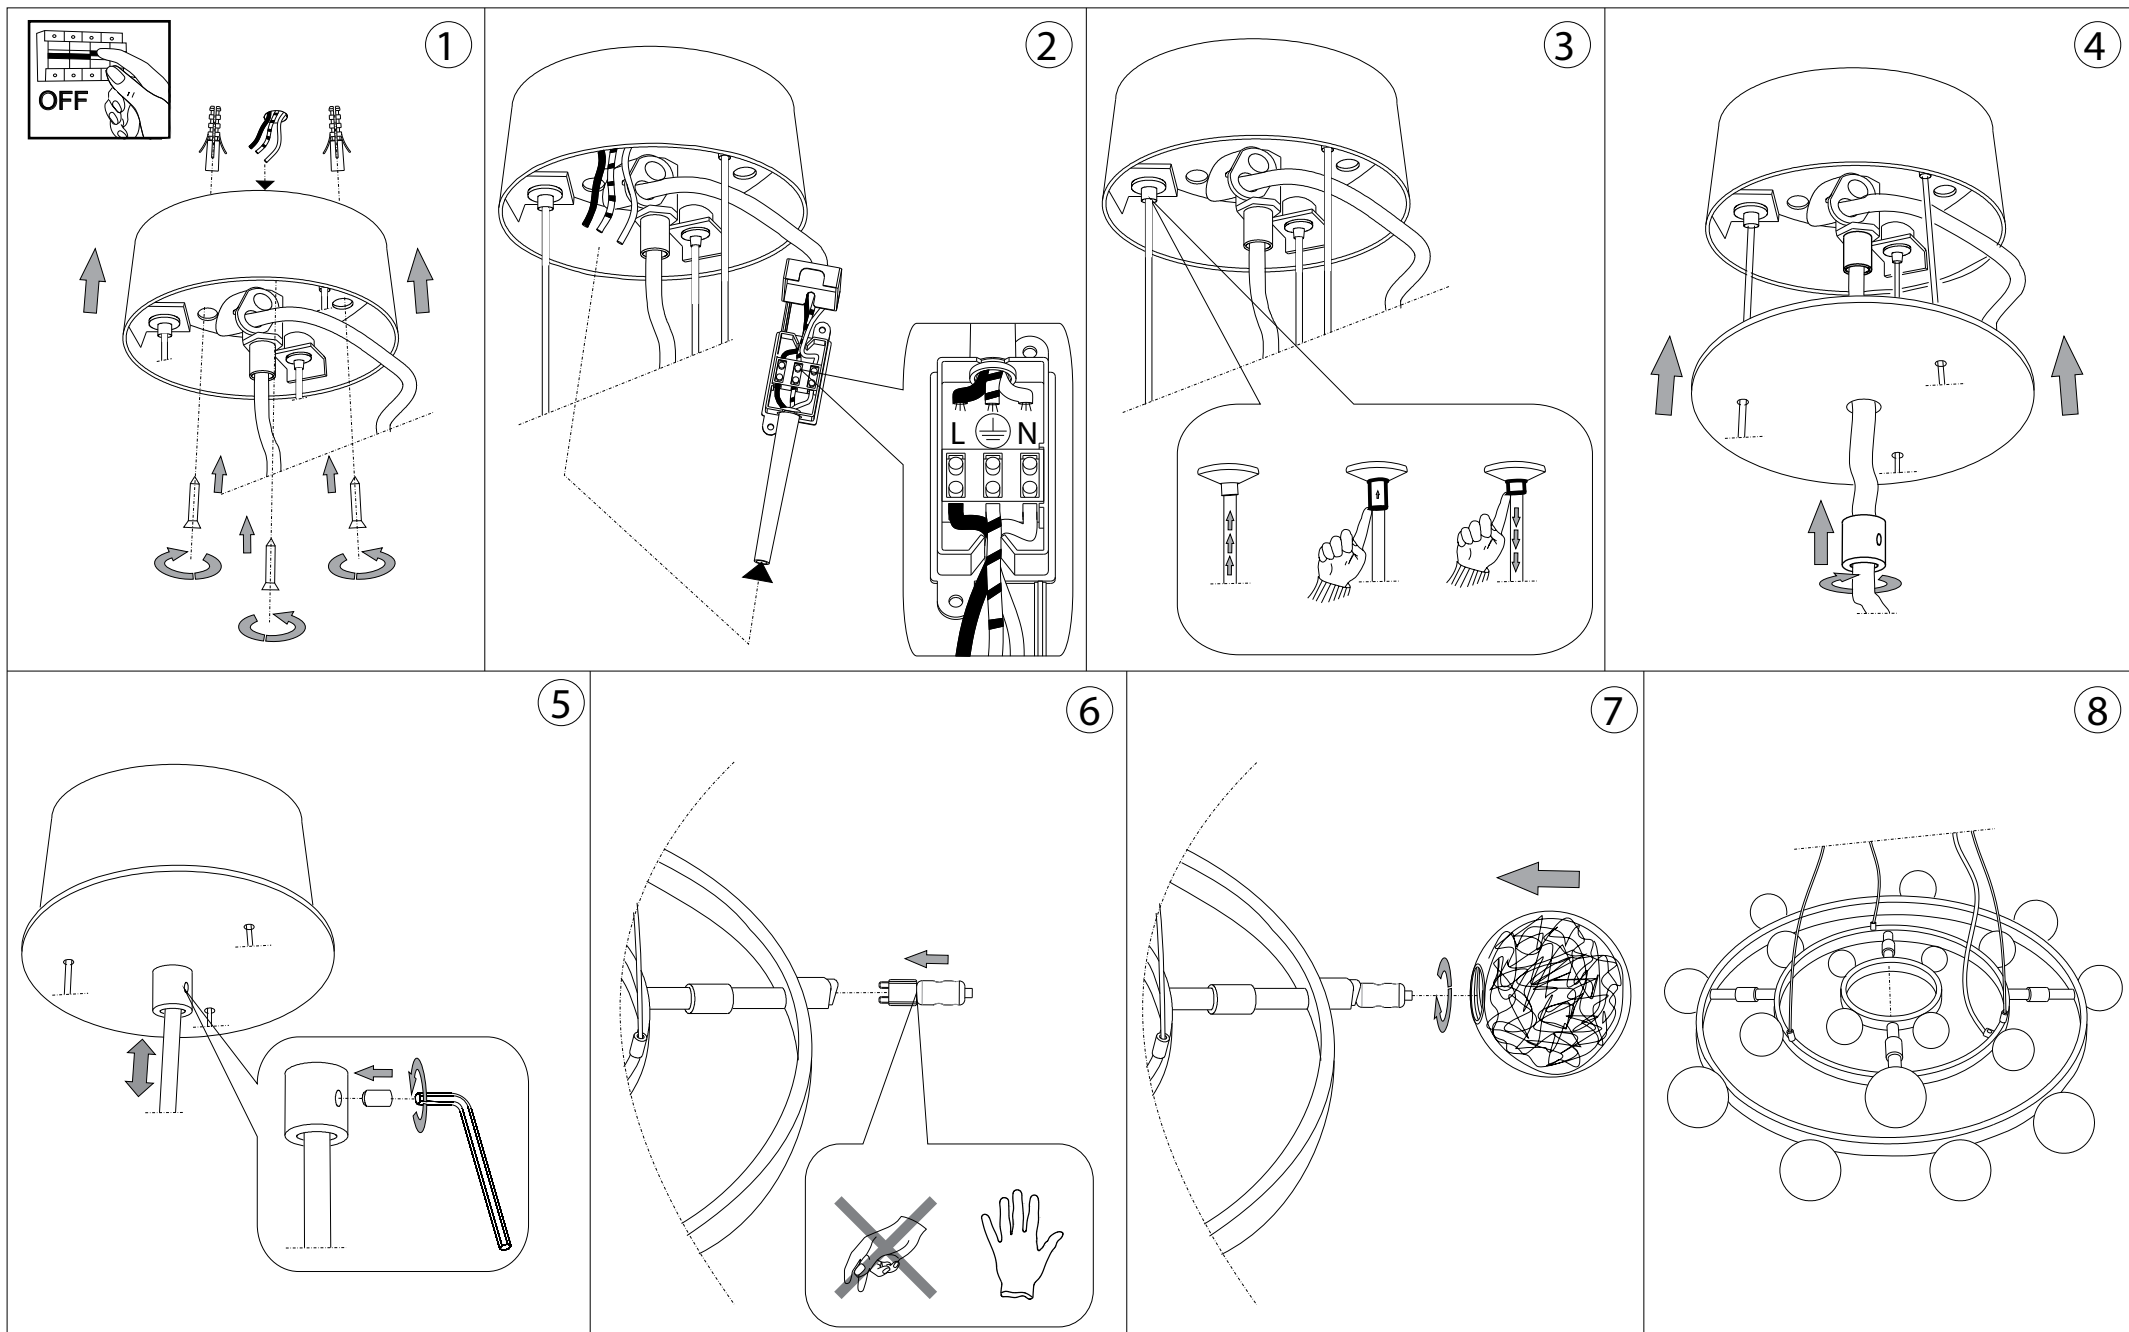

IDEAL LUX[®]

Orbital SP18

Lampada a sospensione
Suspension lamp
Suspension
Pendelleuchte
Lámpara colgante
Люстры и подвесы

max 18 x 40W G9 / 240V
- 8021696073859 CROMO

360 - 1300
14.1/8 - 51.1/8"

Ø805
Ø31.7/8"

IDEAL LUX[®]

IDEAL LUX s.r.l.
Via Taglio Destro 32
30035 Mirano (VE) Italy
WWW.ideal-lux.com

IDEAL LUX Warehouse
Via delle Industrie, 8/D
30036 Santa Maria di Sala (Venezia)
8.00 - 12.00 / 13.30 - 17.00

ESEGUIRE LE OPERAZIONI DI MONTAGGIO, SEGUENDO L'ORDINE NUMERICO PROGRESSIVO.
FOLLOW THE ASSEMBLY INSTRUCTIONS BY READING THE NUMERICAL PROGRESSION

La sicurezza di questo apparecchio è garantita solo con l'uso appropriato di queste istruzioni pertanto è necessario conservarle.