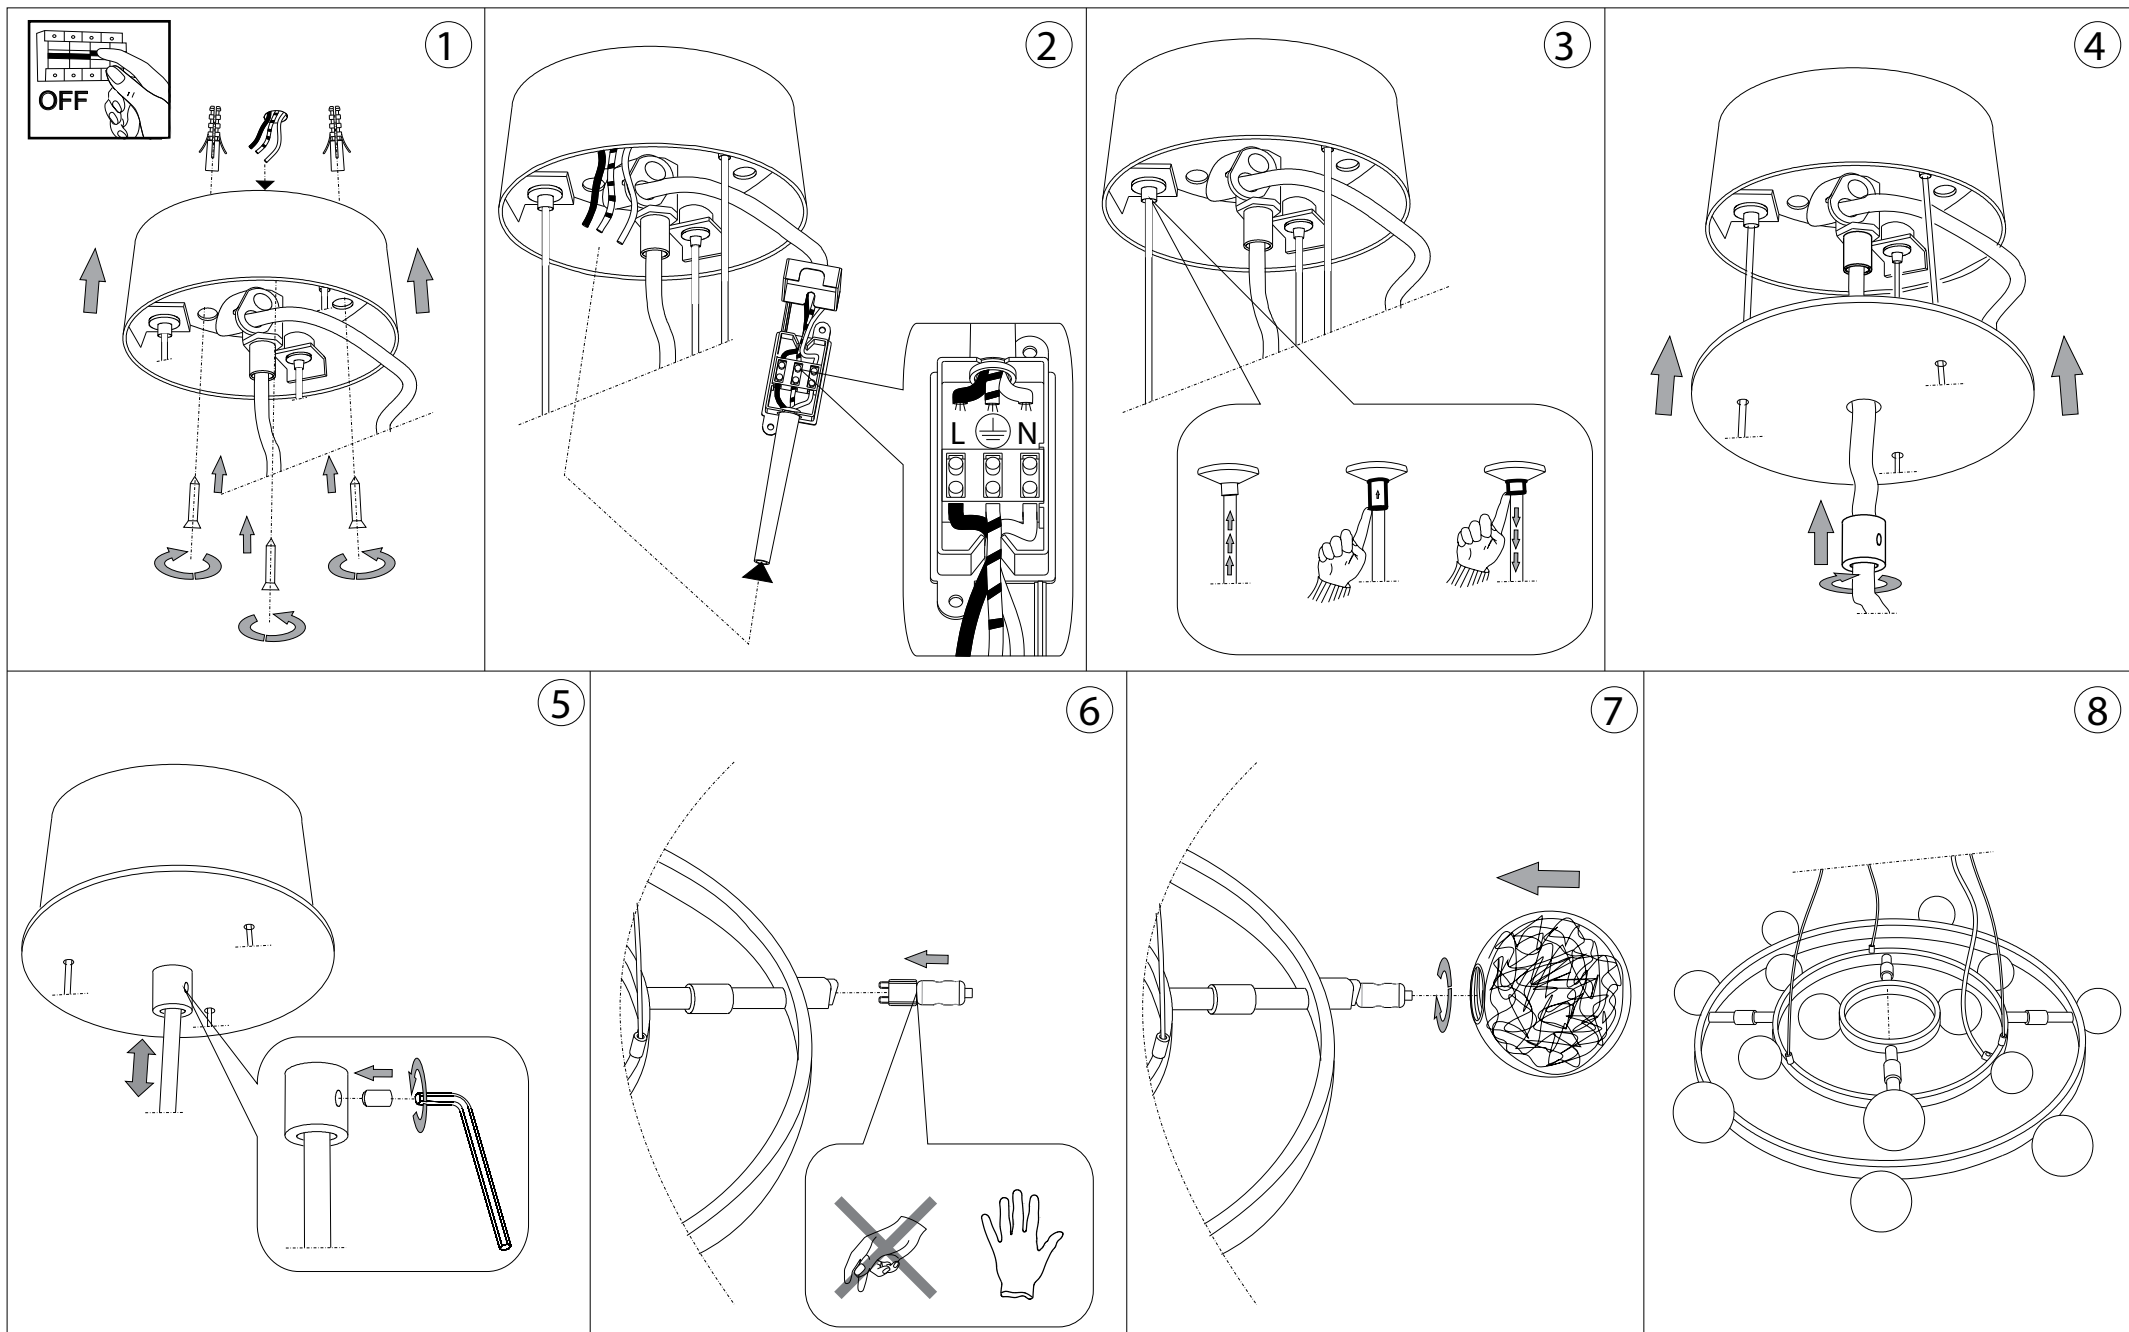

ESEGUIRE LE OPERAZIONI DI MONTAGGIO, SEGUENDO L'ORDINE NUMERICO PROGRESSIVO.
FOLLOW THE ASSEMBLY INSTRUCTIONS BY READING THE NUMERICAL PROGRESSION

La sicurezza di questo apparecchio è garantita solo con l'uso appropriato di queste istruzioni pertanto è necessario conservarle.

The safety and reliability are guaranteed only when installation instructions are properly followed. Please retain this instruction sheet for future reference.