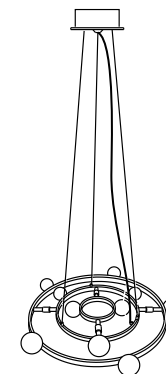

## Orbital SP14

Lampada a sospensione  
Suspension lamp  
Suspension  
Pendelleuchte  
Lámpara colgante  
Люстры и подвесы

max 14 x 40W G9 / 240V  
- 8021696073835 CROMO

360 - 1300  
14.1/8 - 51.1/8"

Ø720  
Ø28.3/8"