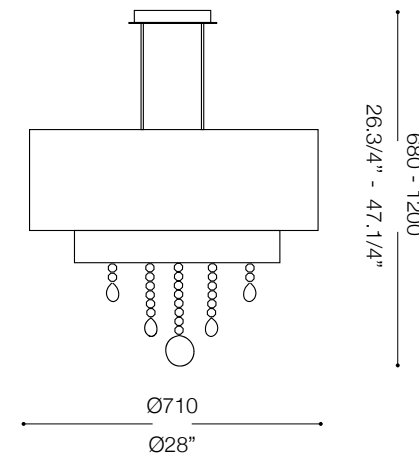

IDEAL LUX®

Opera SP6

Lampada a sospensione
Suspension lamp
Suspension
Pendelleuchte
Lámpara colgante
Люстры и подвесы

max 6 x 60W E127/ 240V
- 8021696122601 ARGENTO
- 8021696068299 BIANCO
- 8021696103327 NERO

IDEAL LUX®

IDEAL LUX s.r.l.
Via Taglio Destro 32
30035 Mirano (VE) Italy
WWW.ideal-lux.com

IDEAL LUX Warehouse
Via delle Industrie, 8/D
30036 Santa Maria di Sala (Venezia)
8.00 - 12.00 / 13.30 - 17.00

ESeguire le operazioni di montaggio, seguendo l'ordine numerico progressivo.
FOLLOW THE ASSEMBLY INSTRUCTIONS BY READING THE NUMERICAL PROGRESSION