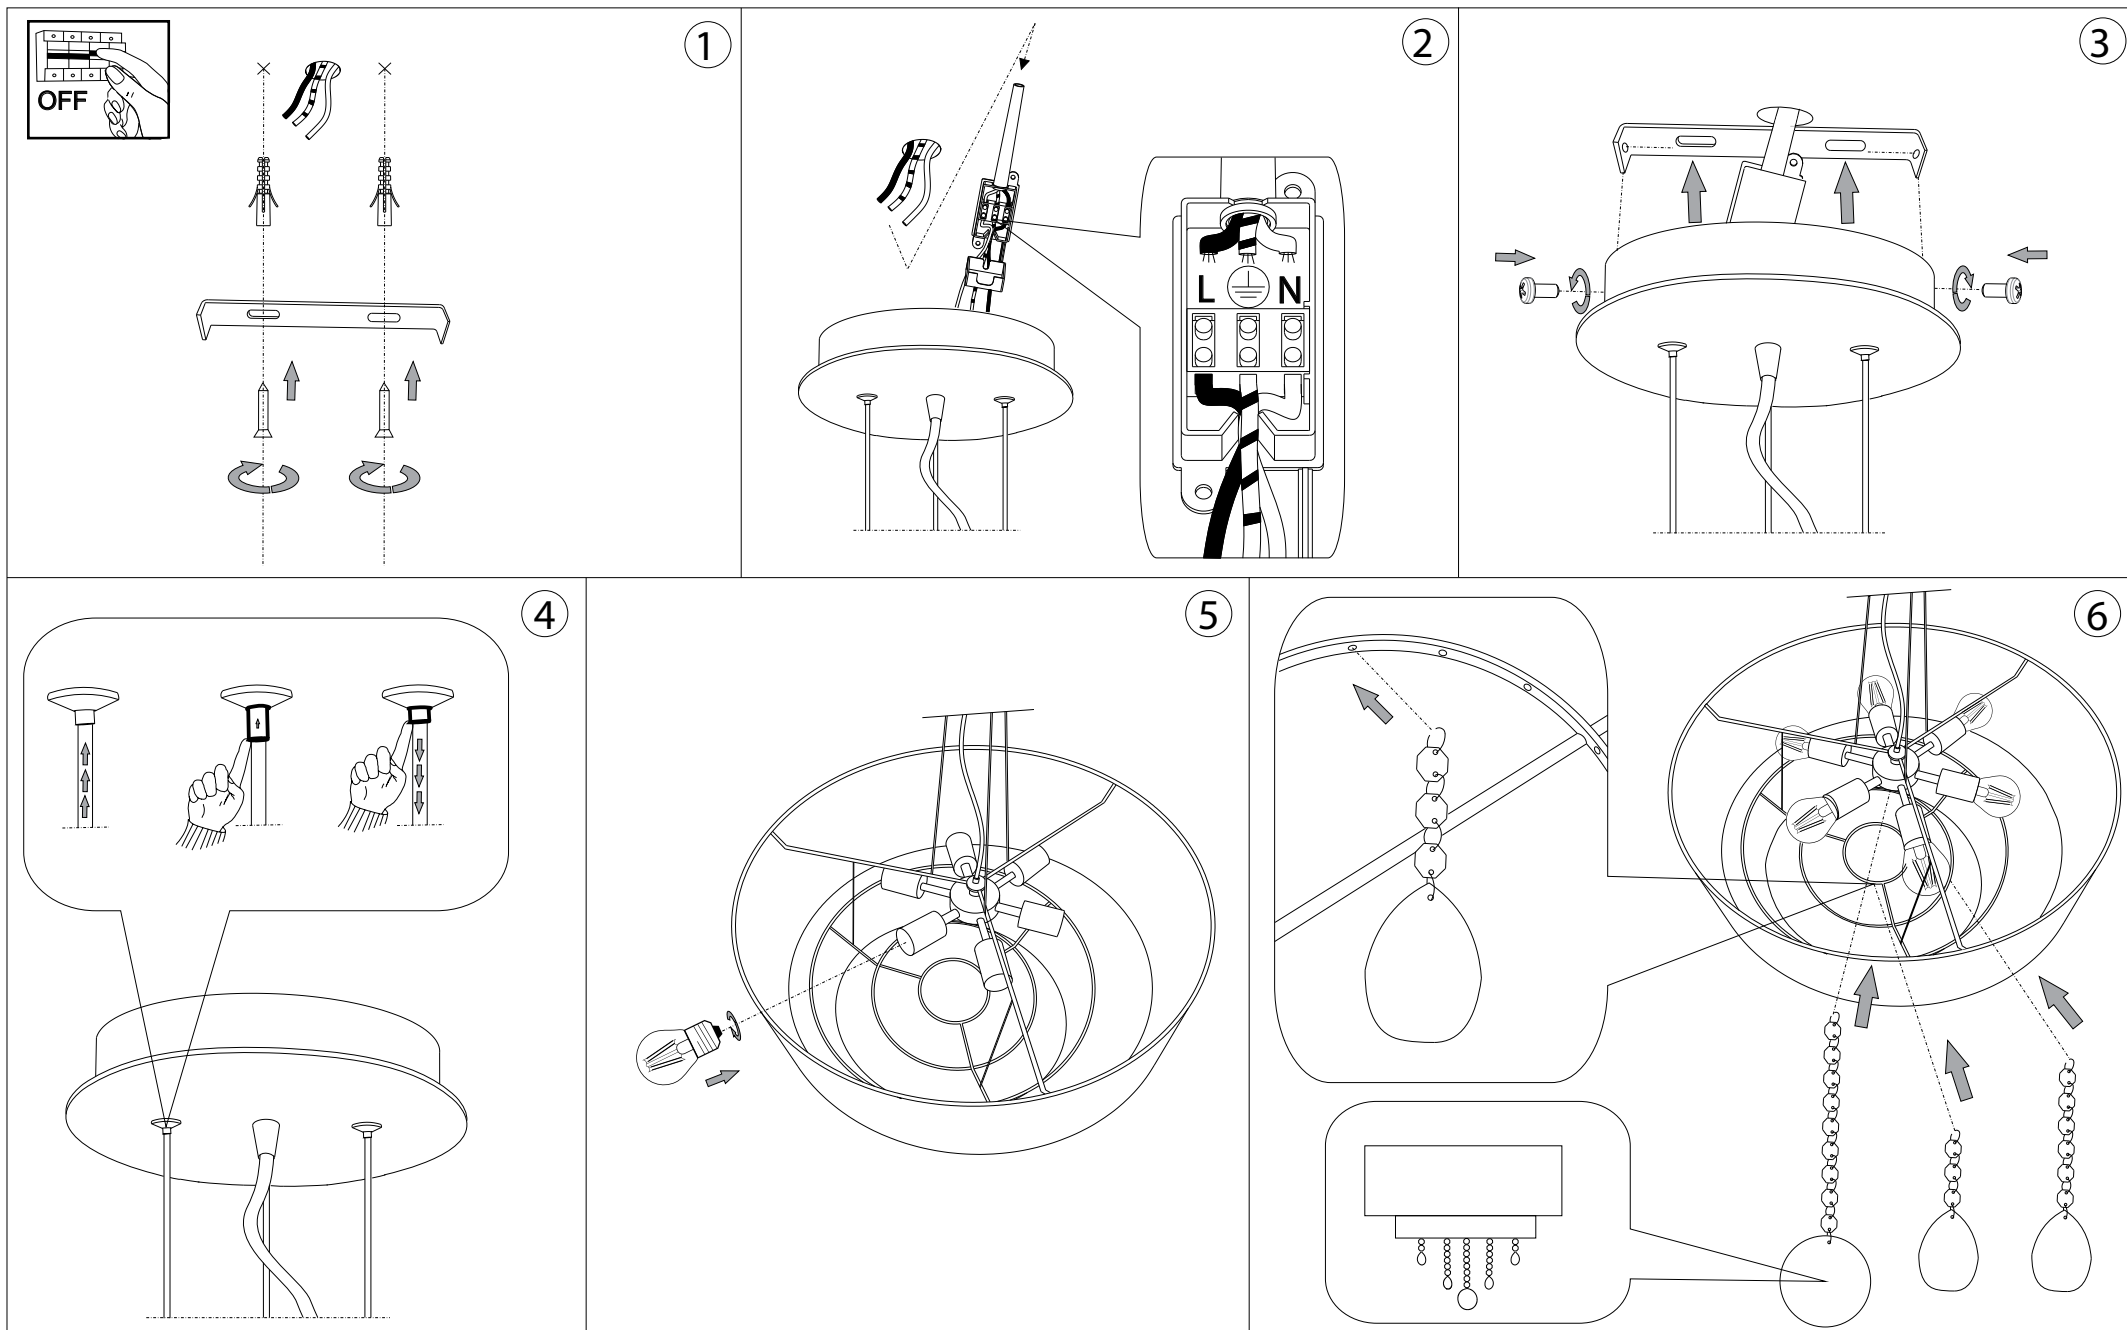

IDEAL LUX®

Opera SP6

Lampada a sospensione
Suspension lamp
Suspension
Pendelleuchte
Lámpara colgante
Люстры и подвесы

max 6 x 60W E127/ 240V
- 8021696122601 ARGENTO
- 8021696068299 BIANCO
- 8021696103327 NERO

IDEAL LUX®

IDEAL LUX s.r.l.
Via Taglio Destro 32
30035 Mirano (VE) Italy
WWW.ideal-lux.com

IDEAL LUX Warehouse
Via delle Industrie, 8/D
30036 Santa Maria di Sala (Venezia)
8.00 - 12.00 / 13.30 - 17.00

ESeguire le operazioni di montaggio, seguendo l'ordine numerico progressivo.
FOLLOW THE ASSEMBLY INSTRUCTIONS BY READING THE NUMERICAL PROGRESSION