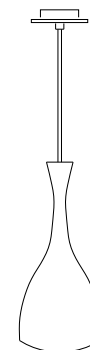

## Olimpia SP1

Lampada a sospensione  
Suspension lamp  
Suspension  
Pendelleuchte  
Lámpara colgante  
Люстры и подвесы

max 1 x 60W E27 / 240 V  
- 8021696013244 BIANCO  
- 8021696012919 NERO  
- 8021696013251 ROSSO

460 - 1520  
18.1/8" - 59.7/8"

Ø200  
Ø7.7/8"