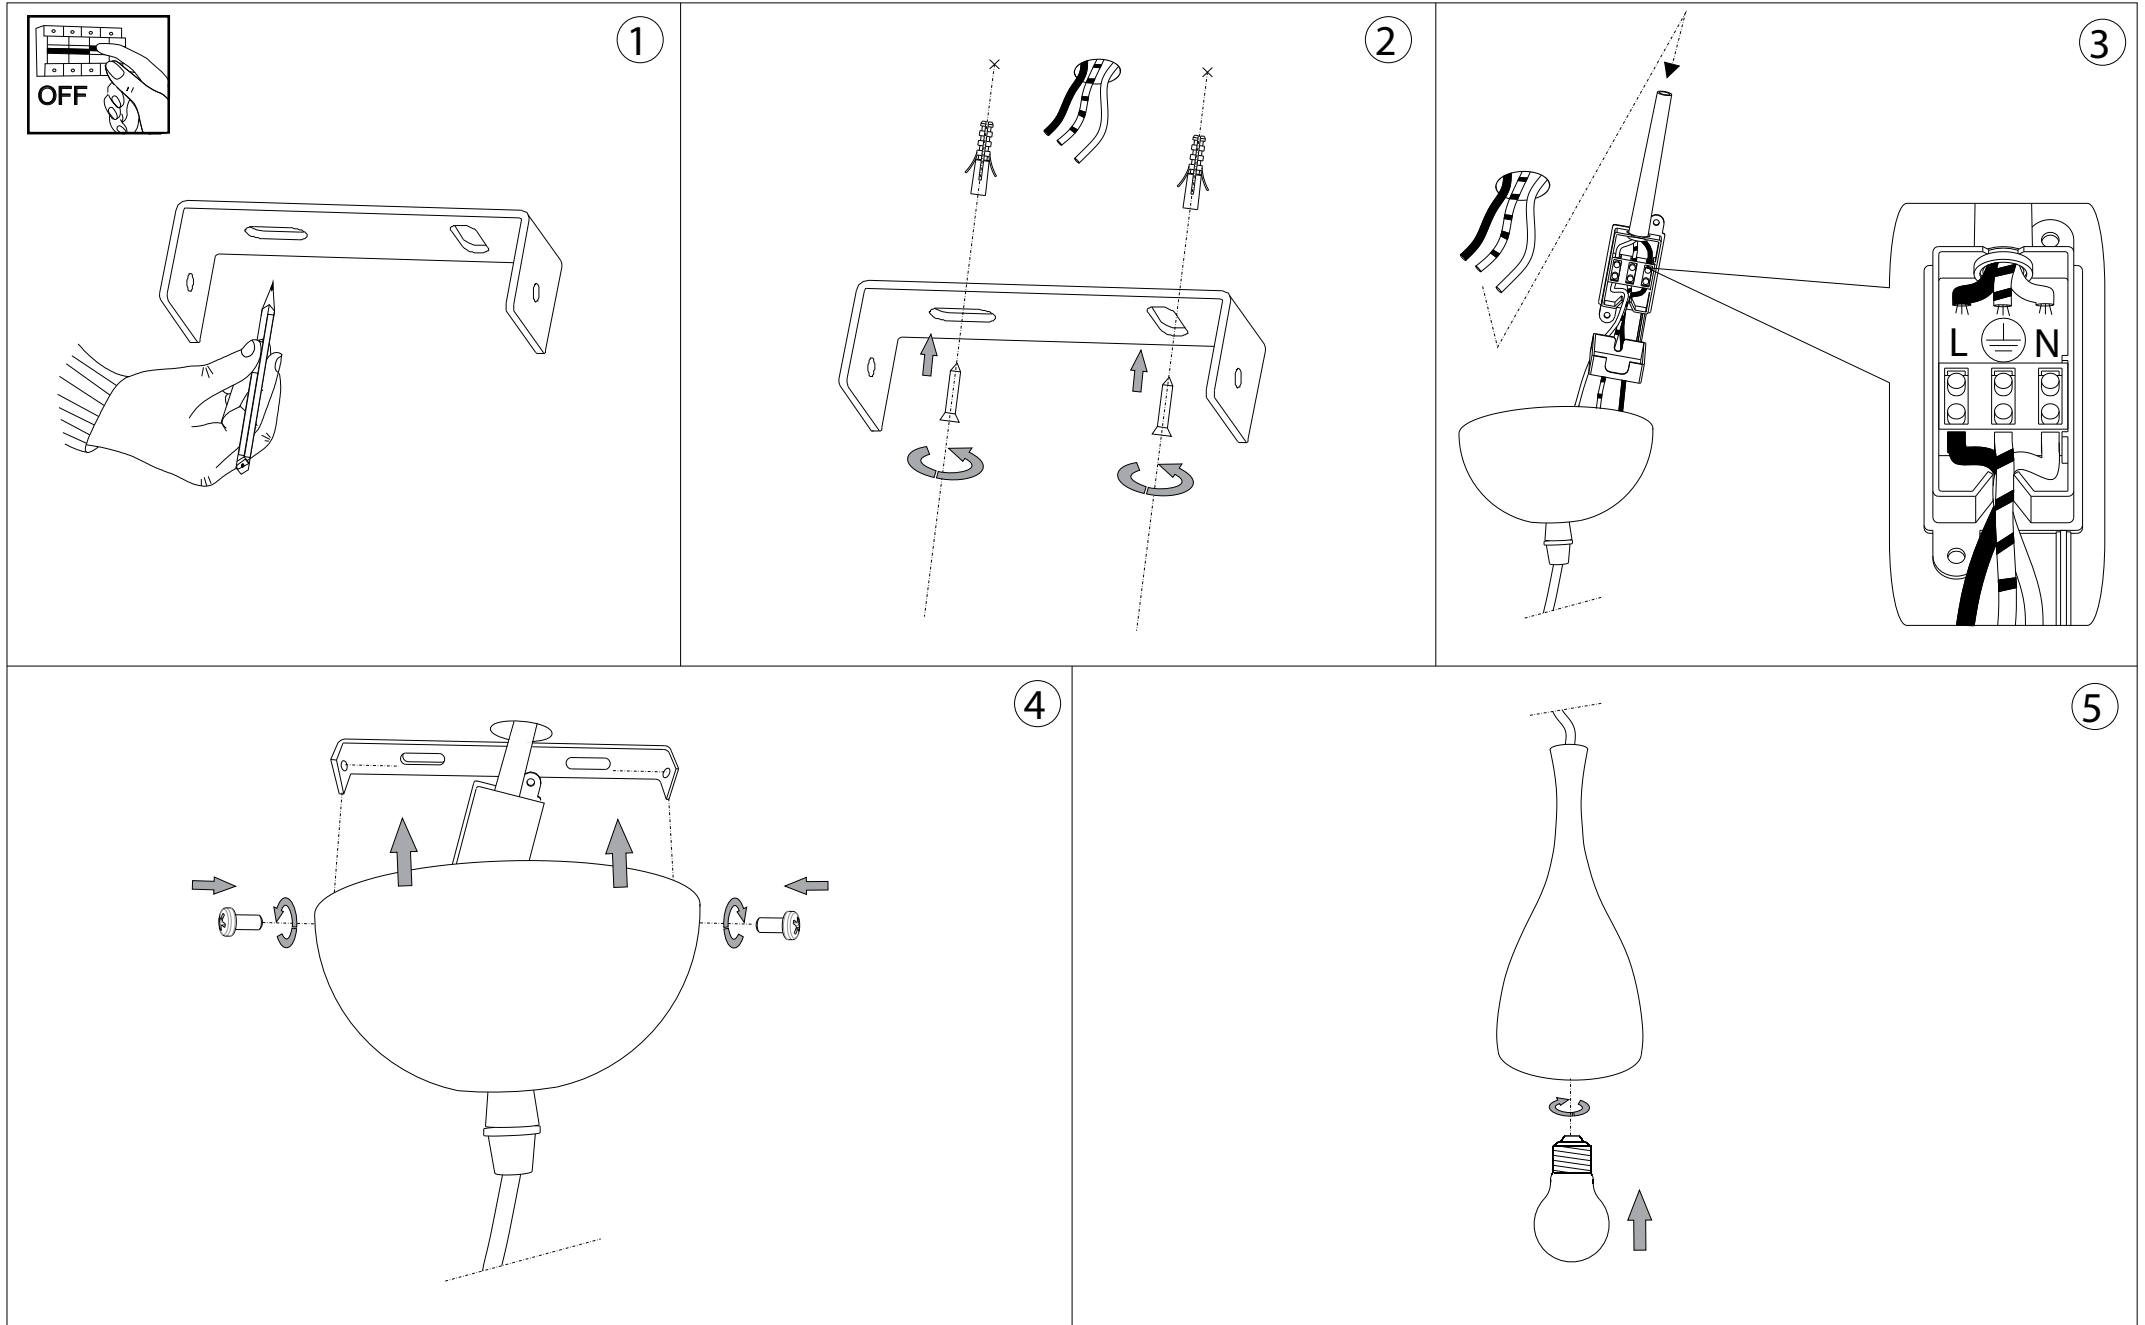

ESEGUIRE LE OPERAZIONI DI MONTAGGIO, SEGUENDO L'ORDINE NUMERICO PROGRESSIVO.
FOLLOW THE ASSEMBLY INSTRUCTIONS BY READING THE NUMERICAL PROGRESSION

La sicurezza di questo apparecchio è garantita solo con l'uso appropriato di queste istruzioni pertanto è necessario conservarle.
The safety and reliability are guaranteed only when installation instructions are properly followed. Please retain this instruction sheet for future reference.