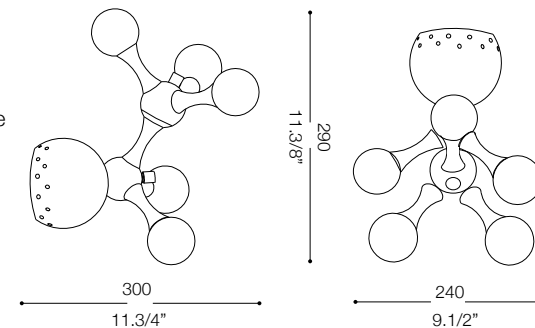

IDEAL LUX®

Nodi AP5

Lampada da parete e soffitto
Wall and ceiling lamp
Applique et plafonnier
Wandleuchte und deckenleuchte
Lámpara de pared y de techo
Настенные и потолочные
светильники

max 5 x 20W G4 / 240V
- 8021696022277 CROMO

IDEAL LUX®

IDEAL LUX s.r.l.
Via Taglio Destro 32
30035 Mirano (VE) Italy
WWW.ideal-lux.com

IDEAL LUX Warehouse
Via delle Industrie, 8/D
30036 Santa Maria di Sala (Venezia)
8.00 - 12.00 / 13.30 - 17.00

ESEGUIRE LE OPERAZIONI DI MONTAGGIO, SEGUENDO L'ORDINE NUMERICO PROGRESSIVO.
FOLLOW THE ASSEMBLY INSTRUCTIONS BY READING THE NUMERICAL PROGRESSION