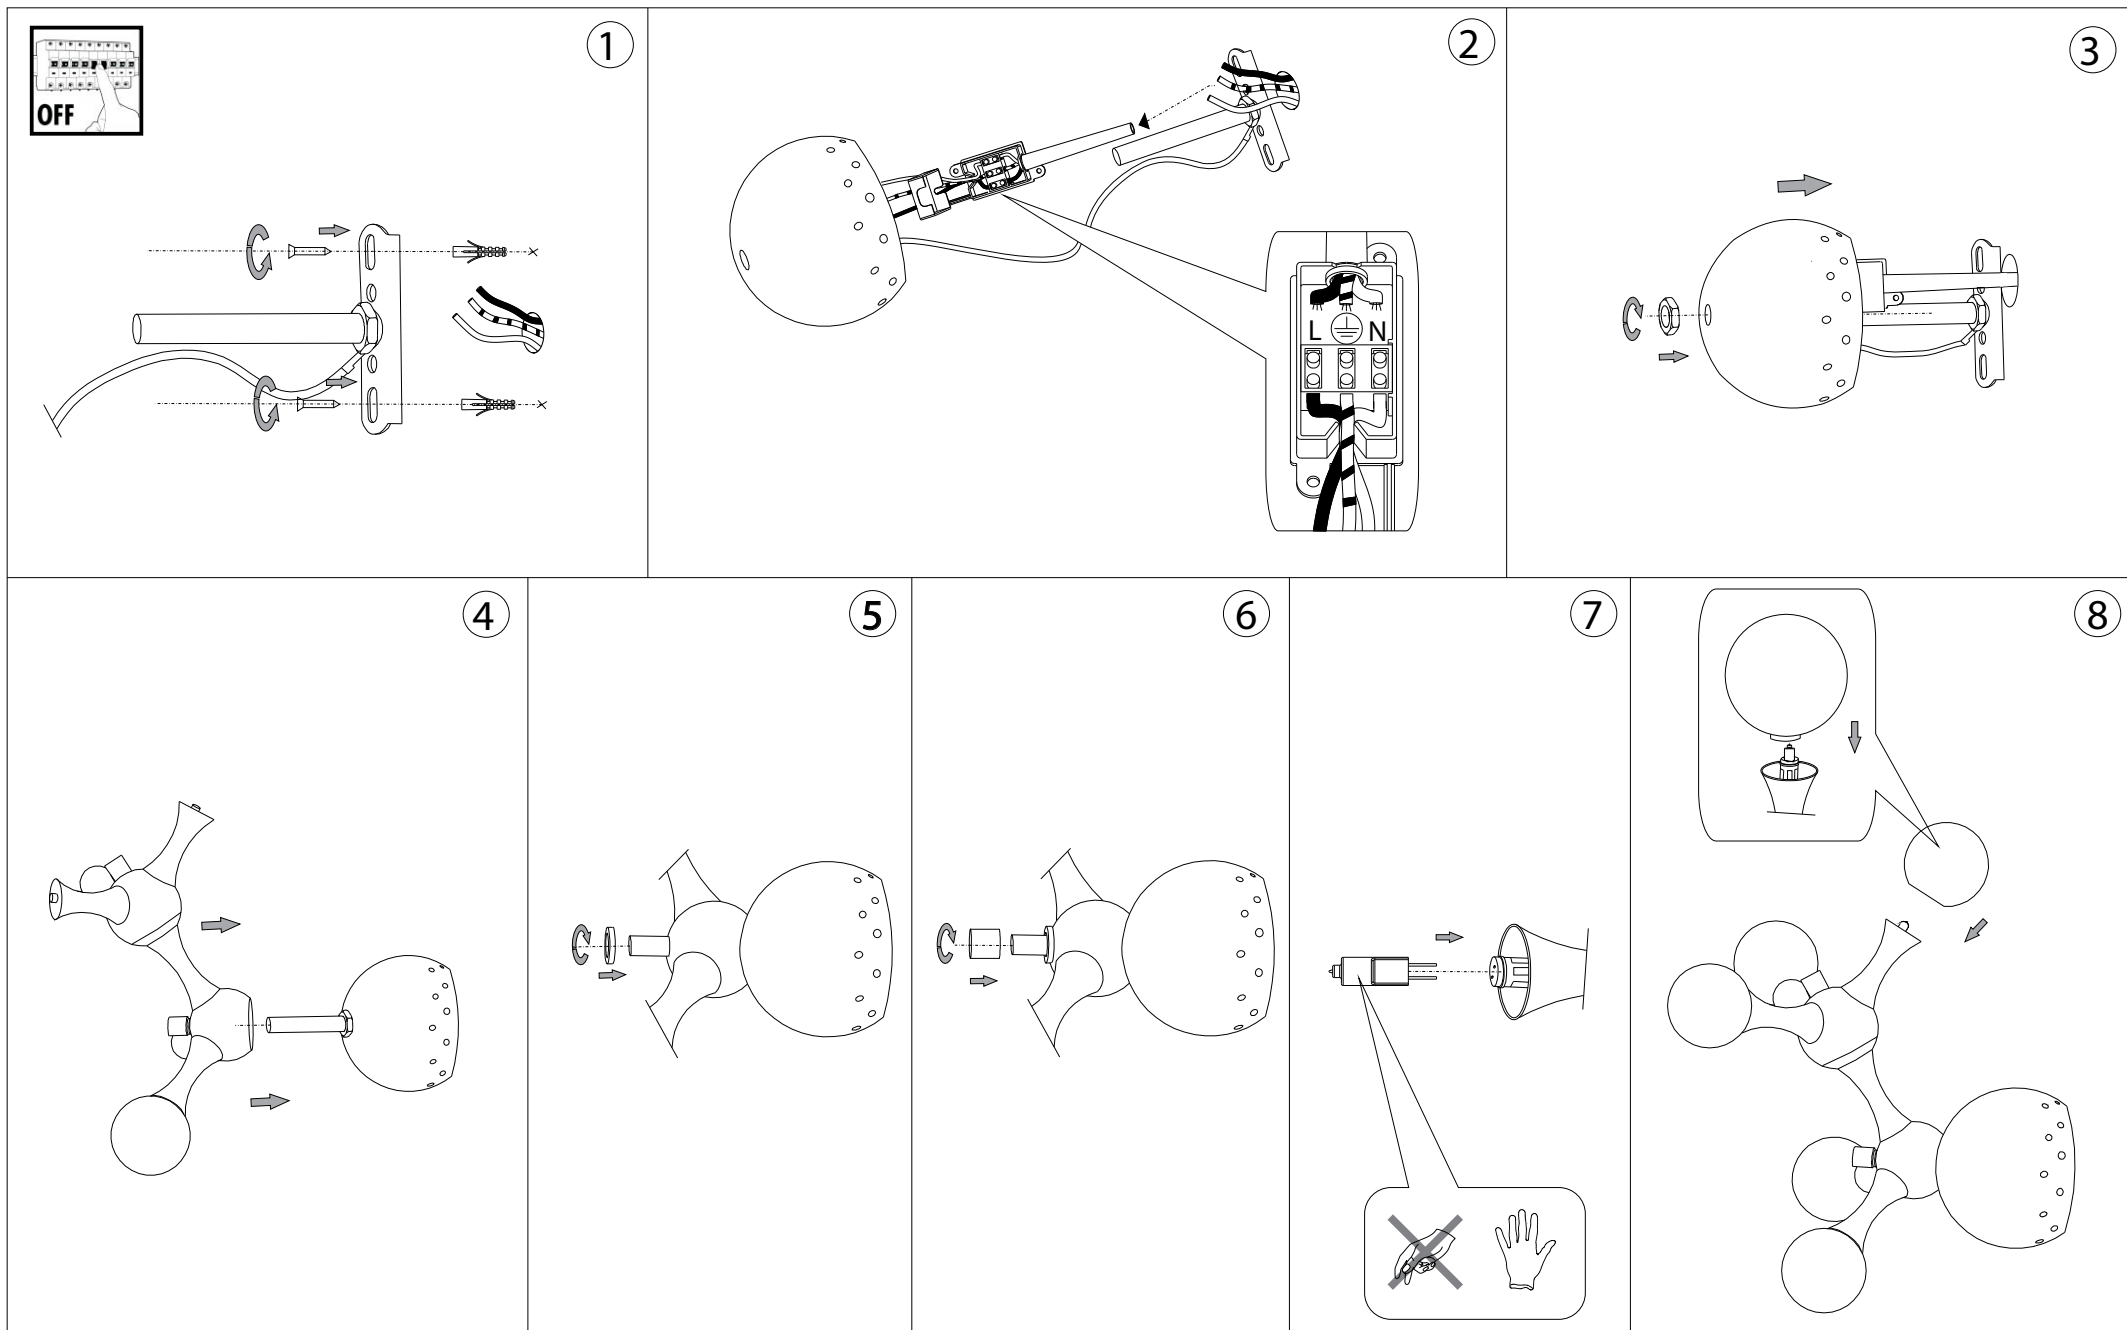

IDEAL LUX®

Nodi AP5

Lampada da parete e soffitto
Wall and ceiling lamp
Applique et plafonnier
Wandleuchte und deckenleuchte
Lámpara de pared y de techo
Настенные и потолочные
светильники

max 5 x 20W G4 / 240V
- 8021696022277 CROMO

IDEAL LUX®

IDEAL LUX s.r.l.
Via Taglio Destro 32
30035 Mirano (VE) Italy
WWW.ideal-lux.com

IDEAL LUX Warehouse
Via delle Industrie, 8/D
30036 Santa Maria di Sala (Venezia)
8.00 - 12.00 / 13.30 - 17.00

ESEGUIRE LE OPERAZIONI DI MONTAGGIO, SEGUENDO L'ORDINE NUMERICO PROGRESSIVO.
FOLLOW THE ASSEMBLY INSTRUCTIONS BY READING THE NUMERICAL PROGRESSION