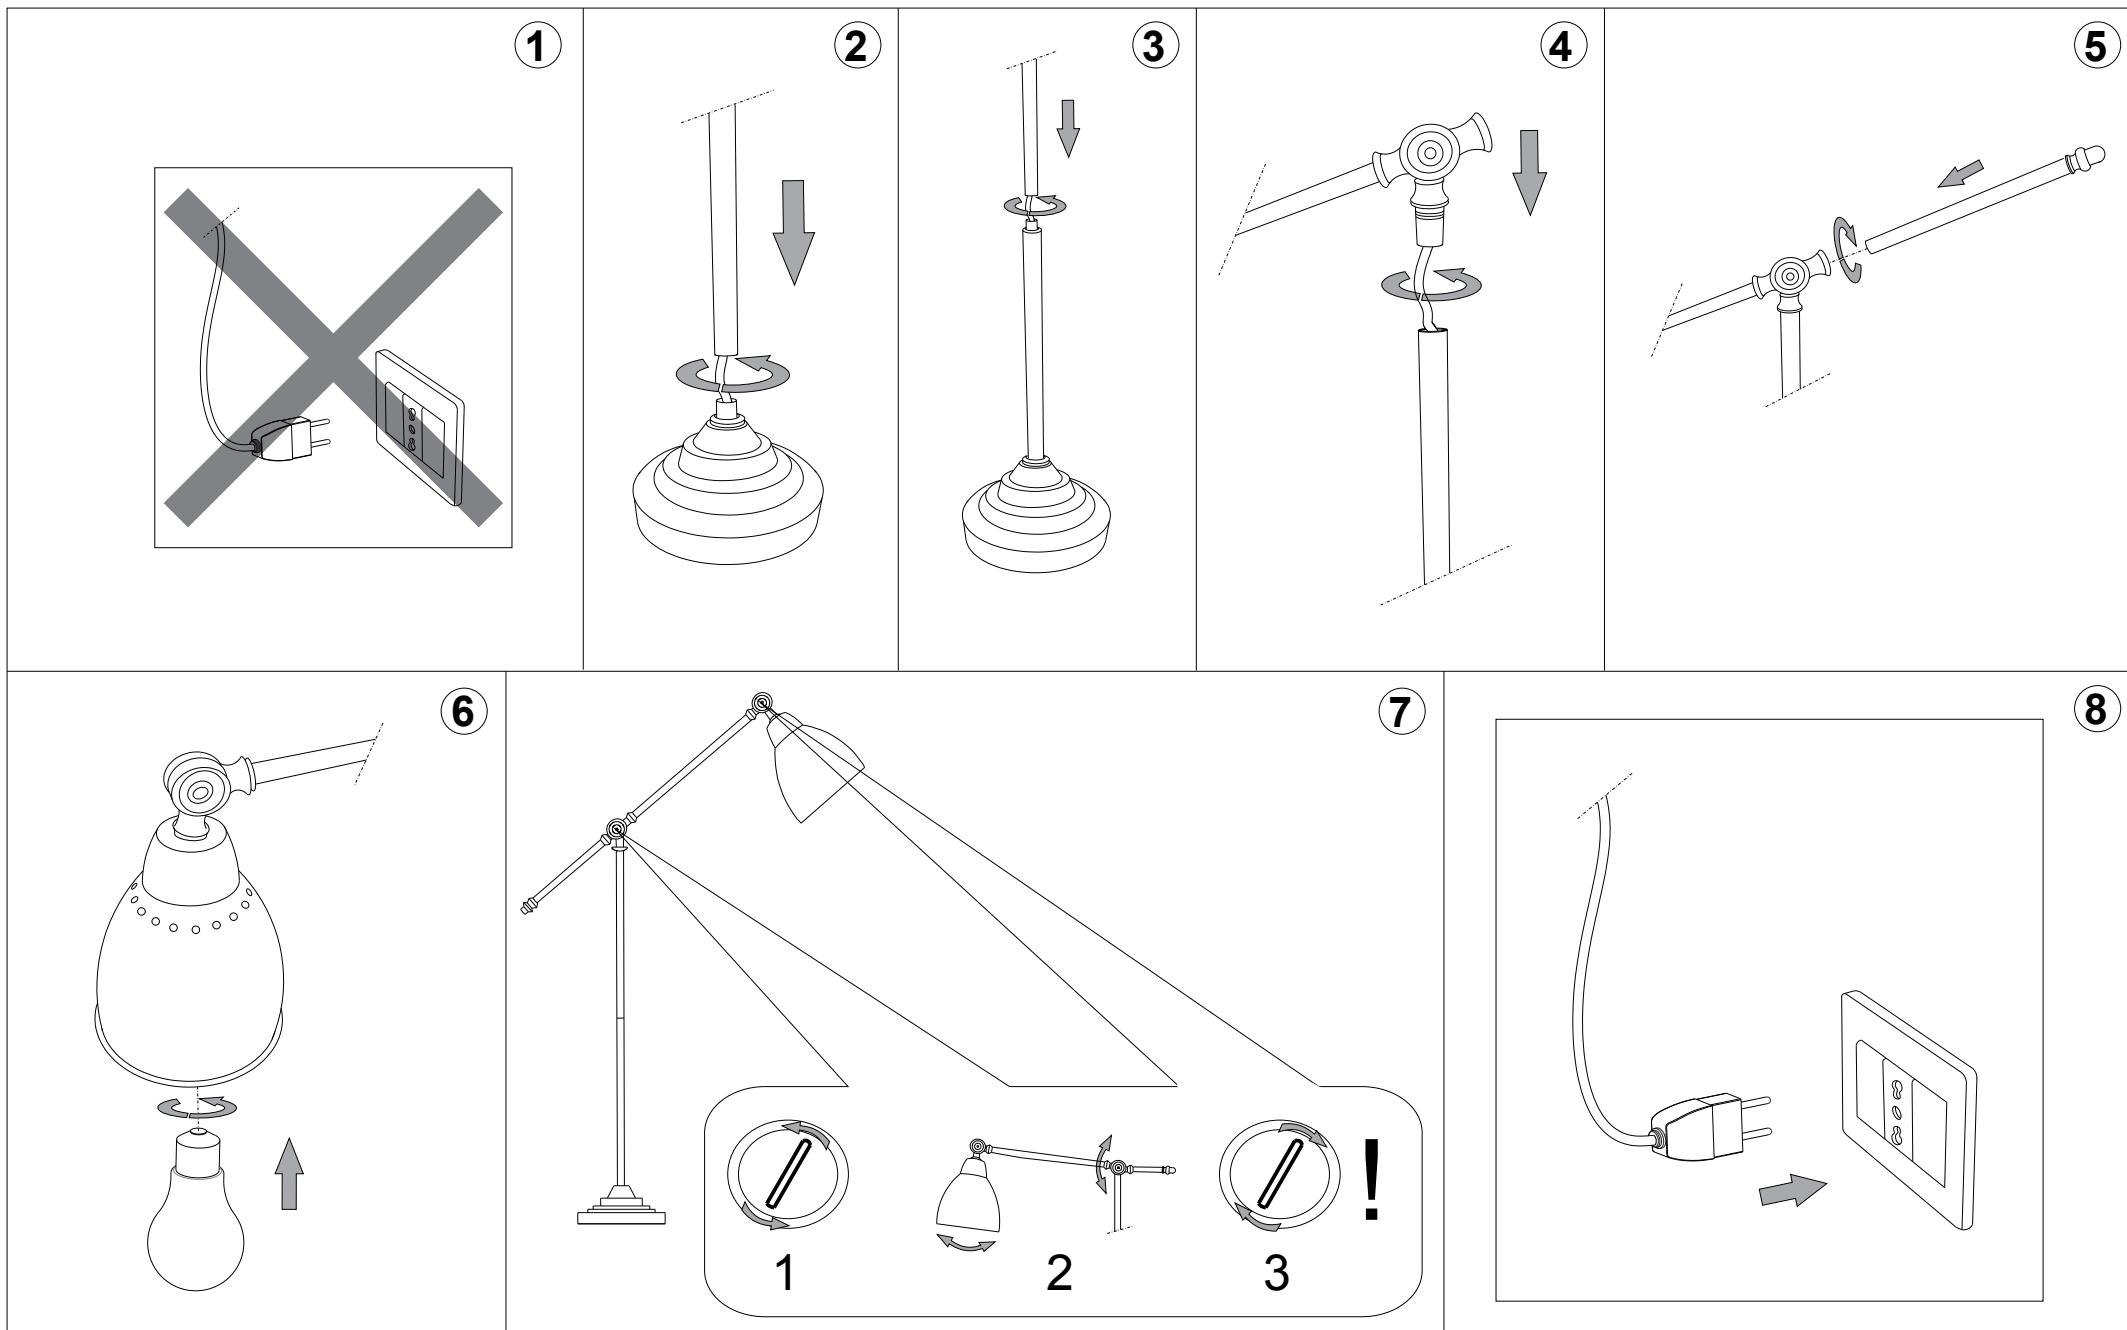

IDEAL LUX[®]

Newton PT1

Lampada da terra
Floor lamp
Lampadaire
Stehleuchte
Lámpara de pie
Торшеры

max 1 x 60W E27 / 240V
- 8021696016375 BRUNITO
- 8021696003528 NERO
- 8021696015286 NICKEL

Ø260
10.1/6"

IDEAL LUX[®]

IDEAL LUX s.r.l.
Via Taglio Destro 32
30035 Mirano (VE) Italy
WWW.ideal-lux.com

IDEAL LUX Warehouse
Via delle Industrie, 8/D
30036 Santa Maria di Sala (Venezia)
8.00 - 12.00 / 13.30 - 17.00

ESEGUIRE LE OPERAZIONI DI MONTAGGIO, SEGUENDO L'ORDINE NUMERICO PROGRESSIVO.
FOLLOW THE ASSEMBLY INSTRUCTIONS BY READING THE NUMERICAL PROGRESSION