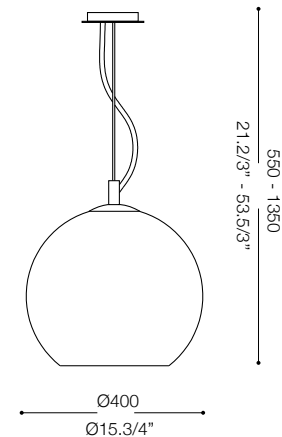

## Nemo SP1 D40

Lampada a sospensione  
Suspension lamp  
Suspension  
Pendelleuchte  
Lámpara colgante  
Люстры и подвесы

max 1 x 60W E27 / 240V  
- 8021696094229 FUMÉ  
- 8021696111919 RAME