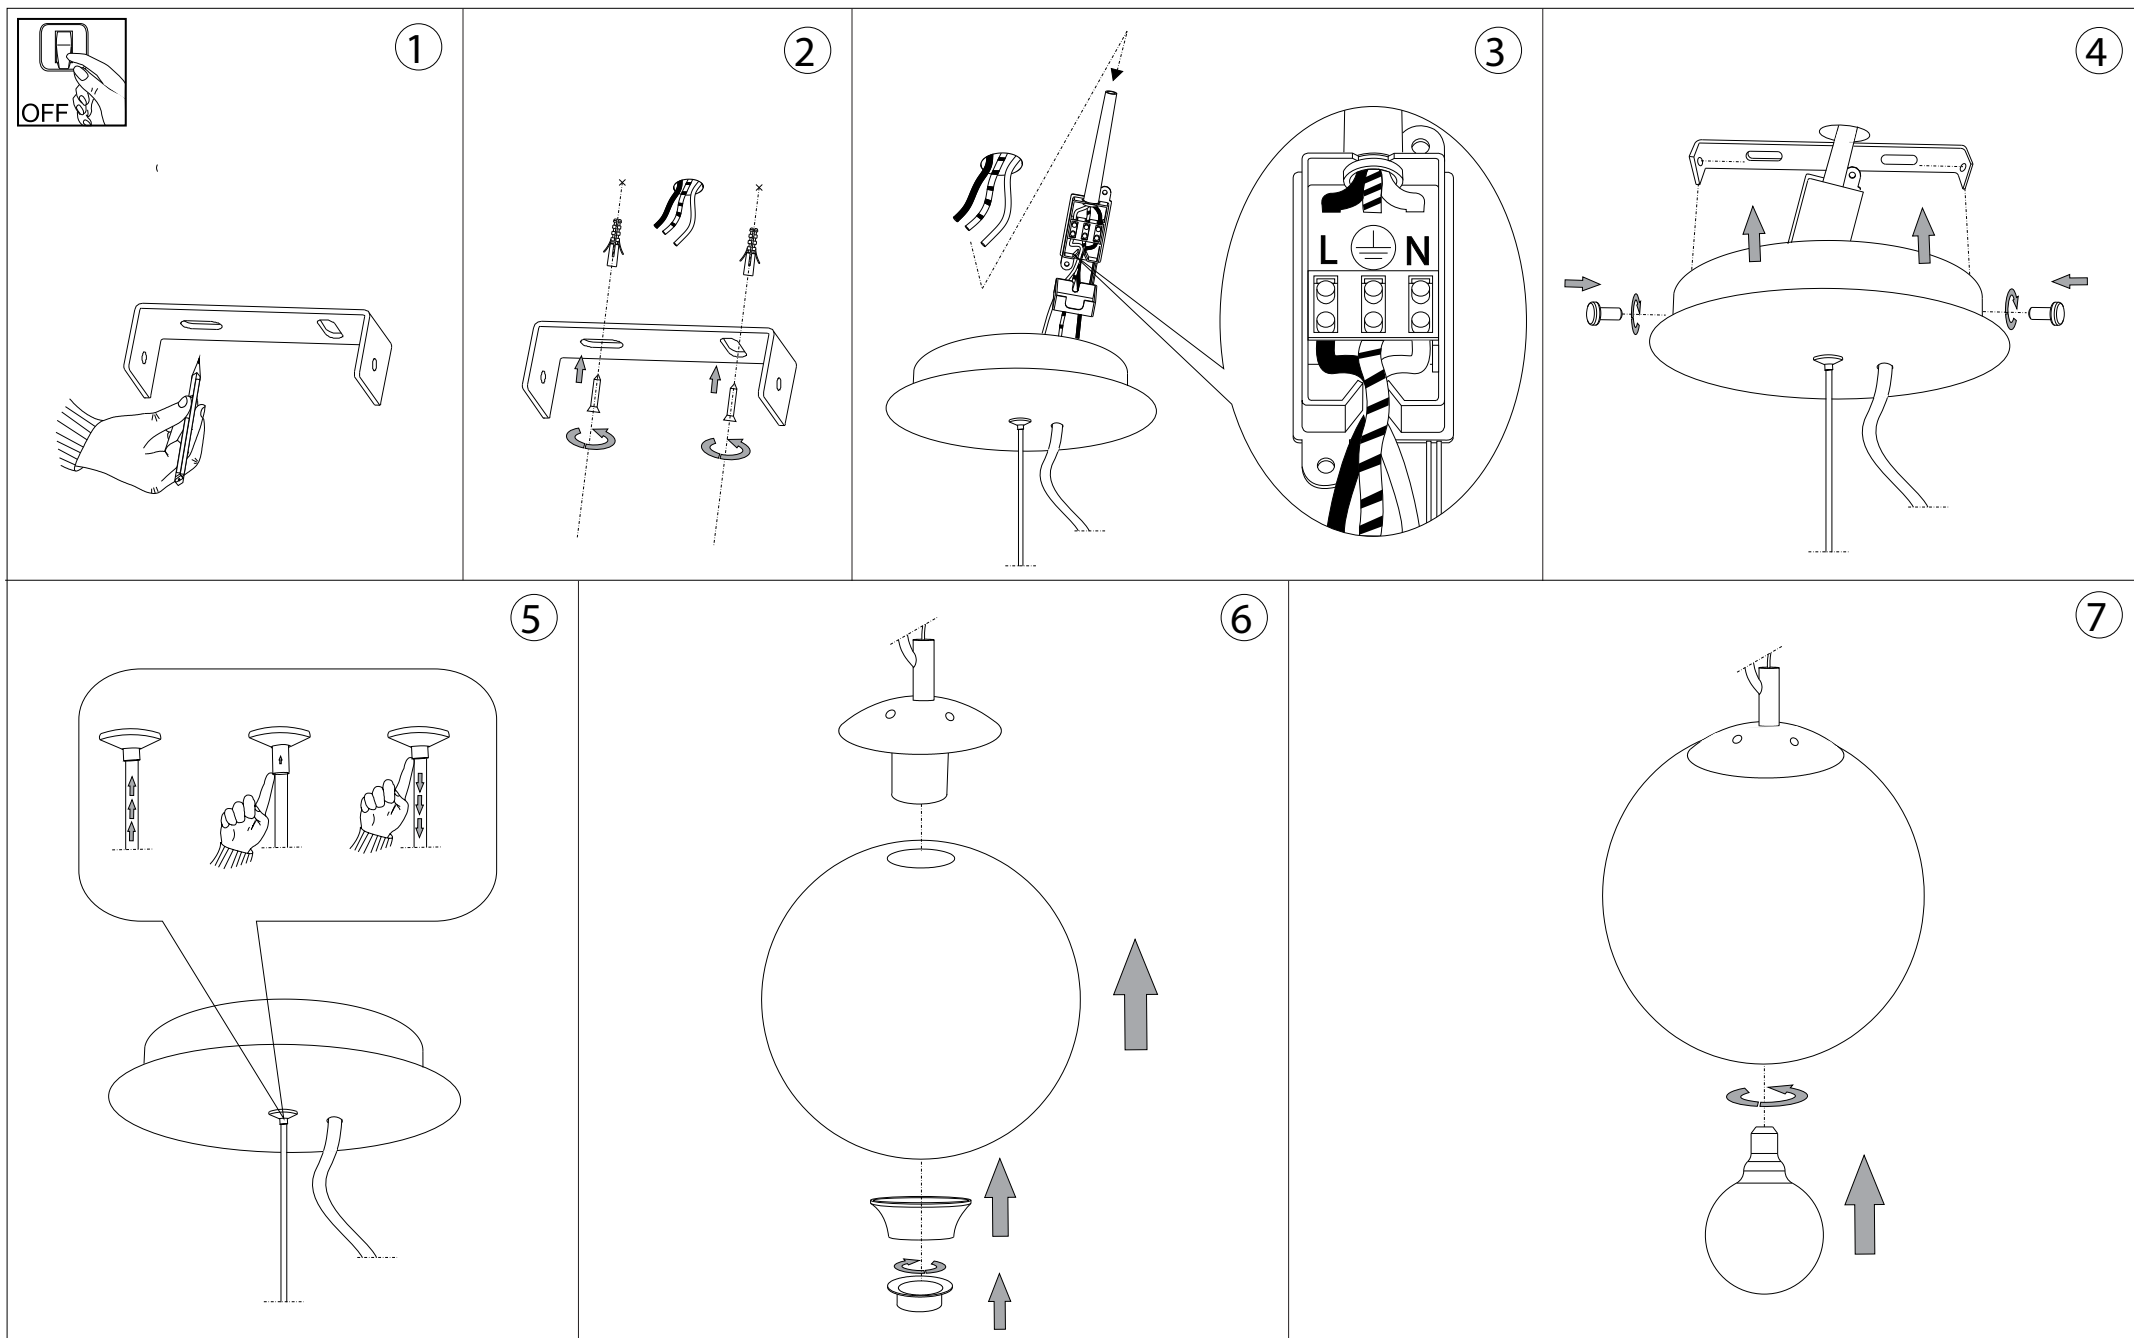

ESEGUIRE LE OPERAZIONI DI MONTAGGIO, SEGUENDO L'ORDINE NUMERICO PROGRESSIVO.
FOLLOW THE ASSEMBLY INSTRUCTIONS BY READING THE NUMERICAL PROGRESSION

L'installazione di questo apparecchio deve essere effettuata da personale qualificato

The lighting fitting should be installed by a qualified electrician

La sicurezza di questo apparecchio è garantita solo con l'uso appropriato di queste istruzioni pertanto è necessario conservarle.

The safety and reliability are guaranteed only when installation instructions are properly followed. Please retain this instruction sheet for future reference.