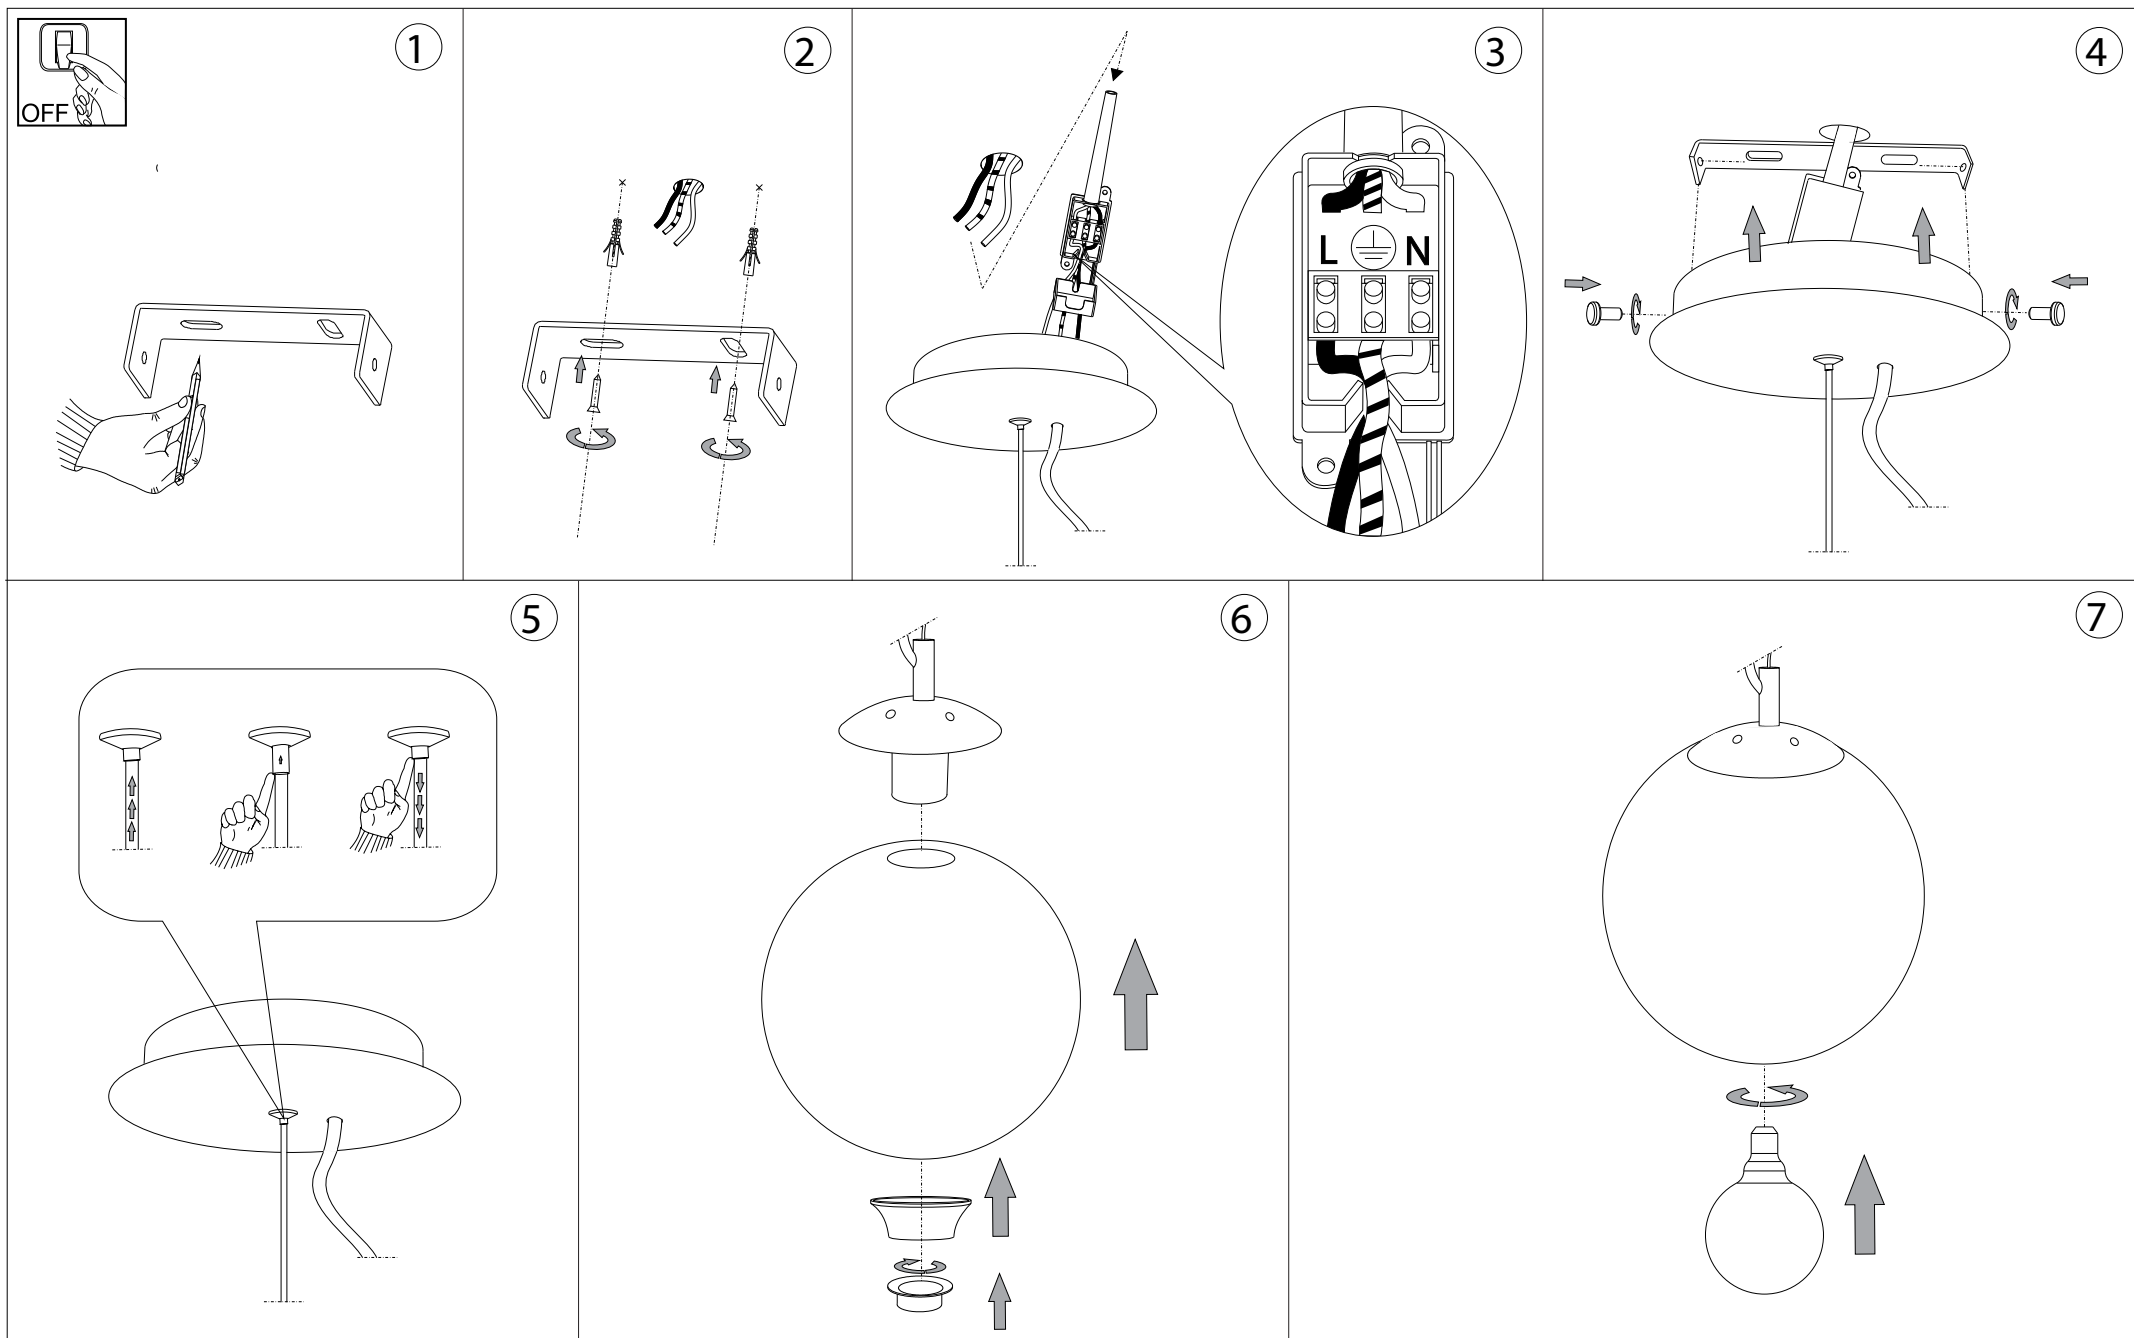

ESeguire LE OPERAZIONI DI MONTAGGIO, SEGUENDO L'ORDINE NUMERICO PROGRESSIVO.
FOLLOW THE ASSEMBLY INSTRUCTIONS BY READING THE NUMERICAL PROGRESSION

L'installazione di questo apparecchio deve essere effettuata da personale qualificato

The lighting fitting should be installed by a qualified electrician

La sicurezza di questo apparecchio è garantita solo con l'uso appropriato di queste istruzioni pertanto è necessario conservarle.

The safety and reliability are guaranteed only when installation instructions are properly followed. Please retain this instruction sheet for future reference.