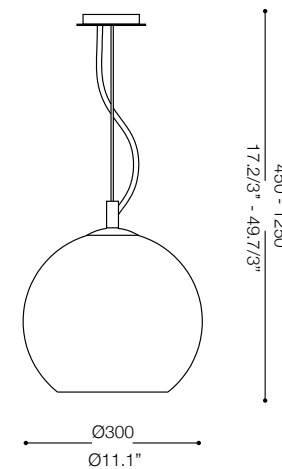

IDEAL LUX[®]

Nemo SP1 D30

Lampada a sospensione
Suspension lamp
Suspension
Pendelleuchte
Lámpara colgante
Люстры и подвесы

max 1 x 60W E27 / 240V
- 8021696094236 FUMÉ
- 8021696111902 RAME

IDEAL LUX[®]

IDEAL LUX s.r.l.
Via Taglio Destro 32
30035 Mirano (VE) Italy
WWW.ideal-lux.com

IDEAL LUX Warehouse
Via delle Industrie, 8/D
30036 Santa Maria di Sala (Venezia)
8.00 - 12.00 / 13.30 - 17.00

ESeguire LE OPERAZIONI DI MONTAGGIO, SEGUENDO L'ORDINE NUMERICO PROGRESSIVO.
FOLLOW THE ASSEMBLY INSTRUCTIONS BY READING THE NUMERICAL PROGRESSION