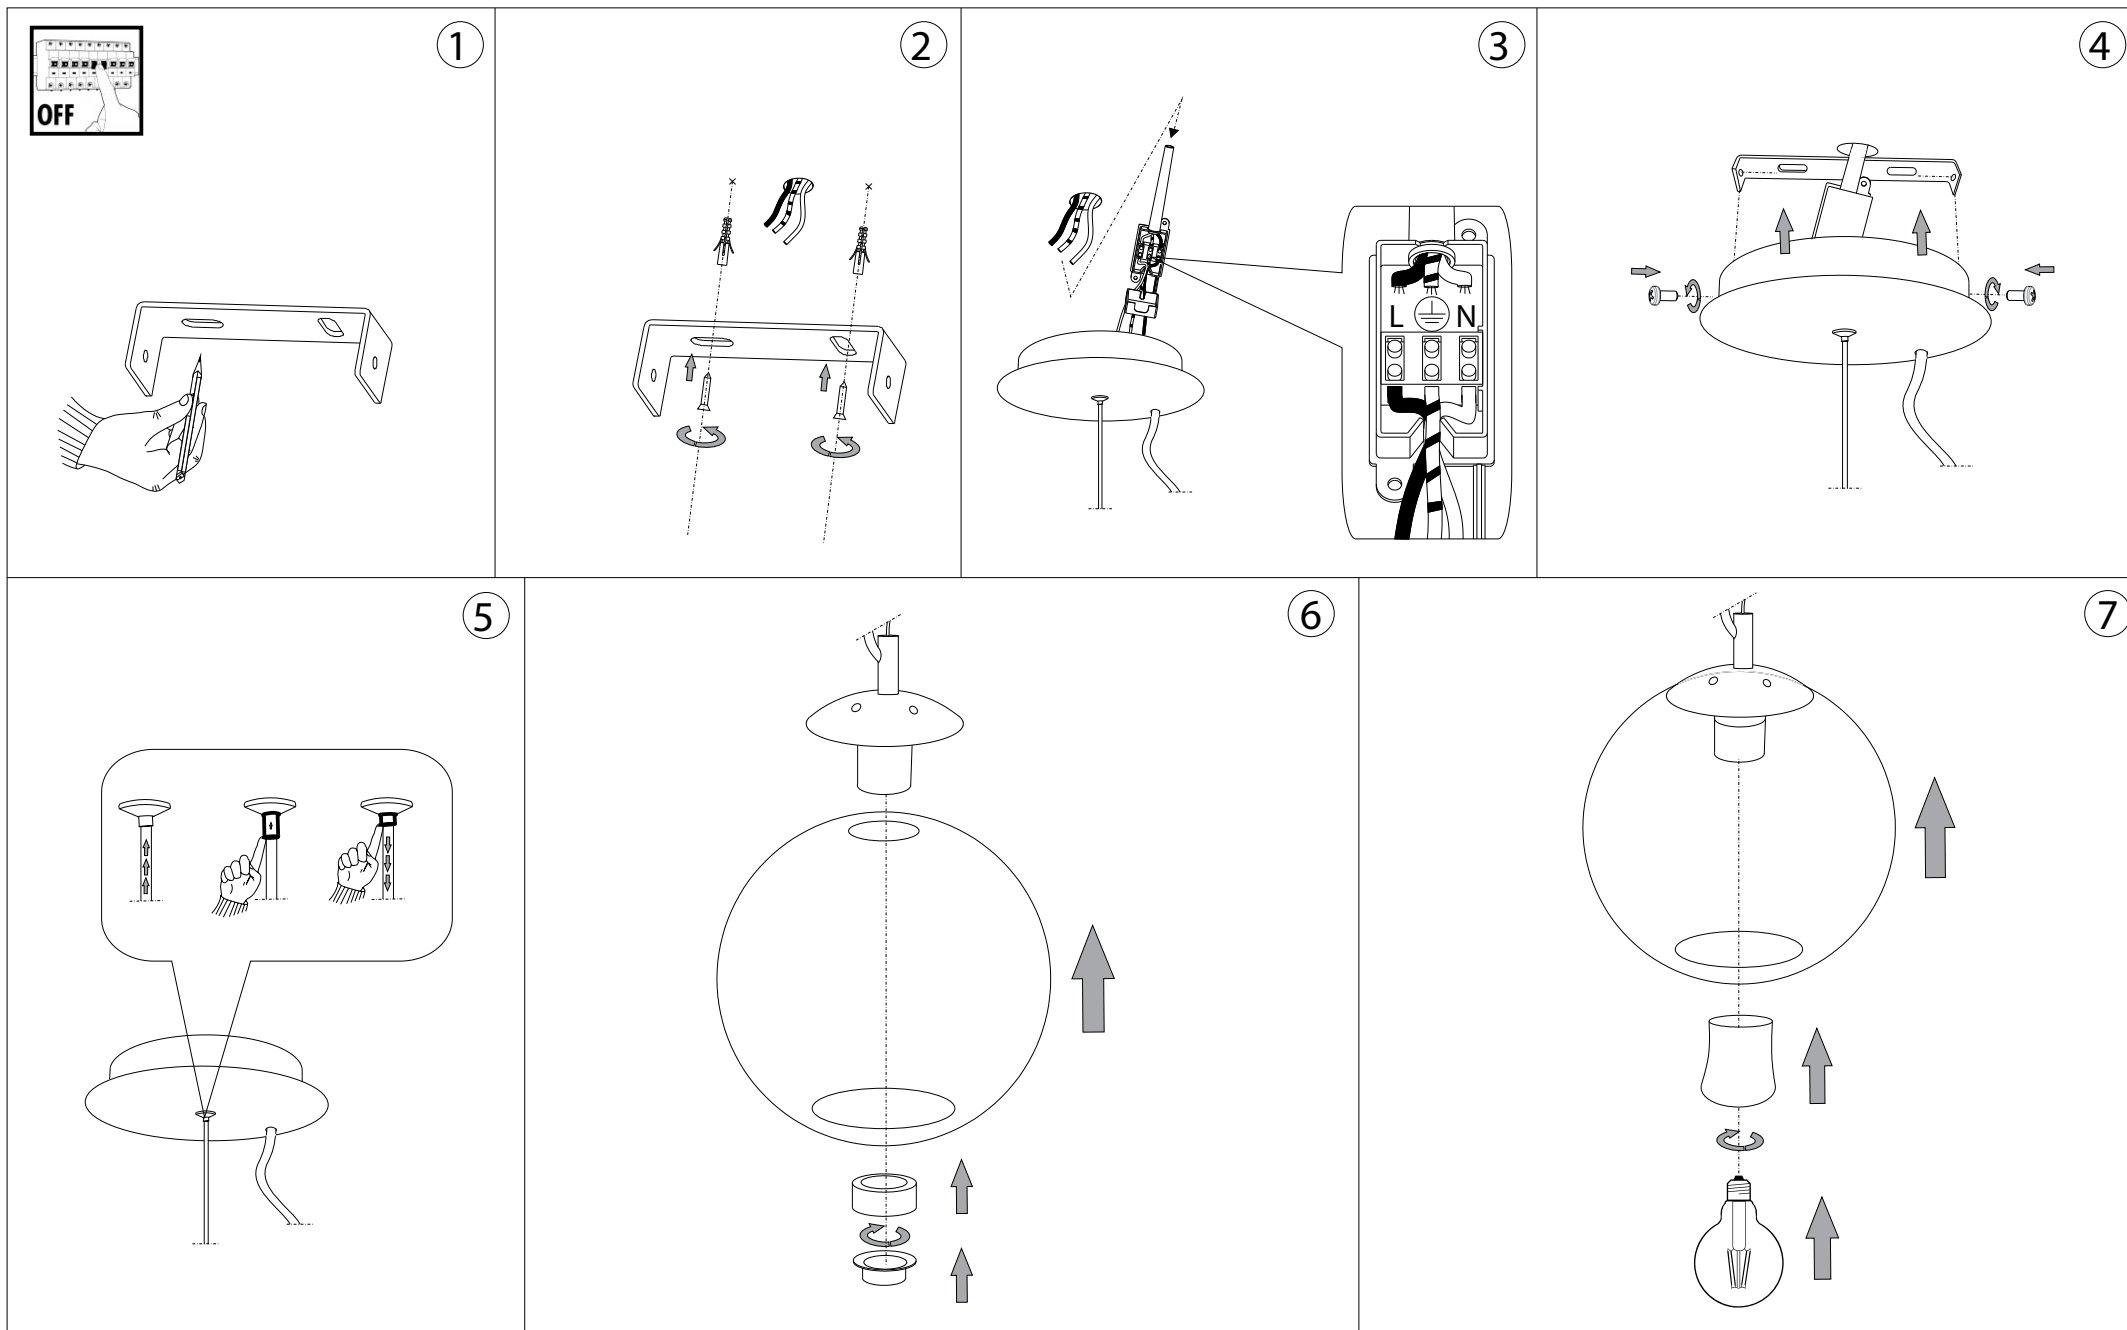

IDEAL LUX[®]

Nemo Clear SP1 D40

Lampada a sospensione
Suspension lamp
Suspension
Pendelleuchte
Lámpara colgante
Люстры и подвесы

max 1 x 60W E27 / 240V
- 8021696052809 TRASPARENTE

530 - 1340
20.7/8" - 52.3/4"

Ø400
Ø15.3/4"

IDEAL LUX[®]

IDEAL LUX s.r.l.
Via Taglio Destro 32
30035 Mirano (VE) Italy
WWW.ideal-lux.com

IDEAL LUX Warehouse
Via delle Industrie, 8/D
30036 Santa Maria di Sala (Venezia)
8.00 - 12.00 / 13.30 - 17.00

ESEGUIRE LE OPERAZIONI DI MONTAGGIO, SEGUENDO L'ORDINE NUMERICO PROGRESSIVO.
FOLLOW THE ASSEMBLY INSTRUCTIONS BY READING THE NUMERICAL PROGRESSION

La sicurezza di questo apparecchio è garantita solo con l'uso appropriato di queste istruzioni pertanto è necessario conservarle.