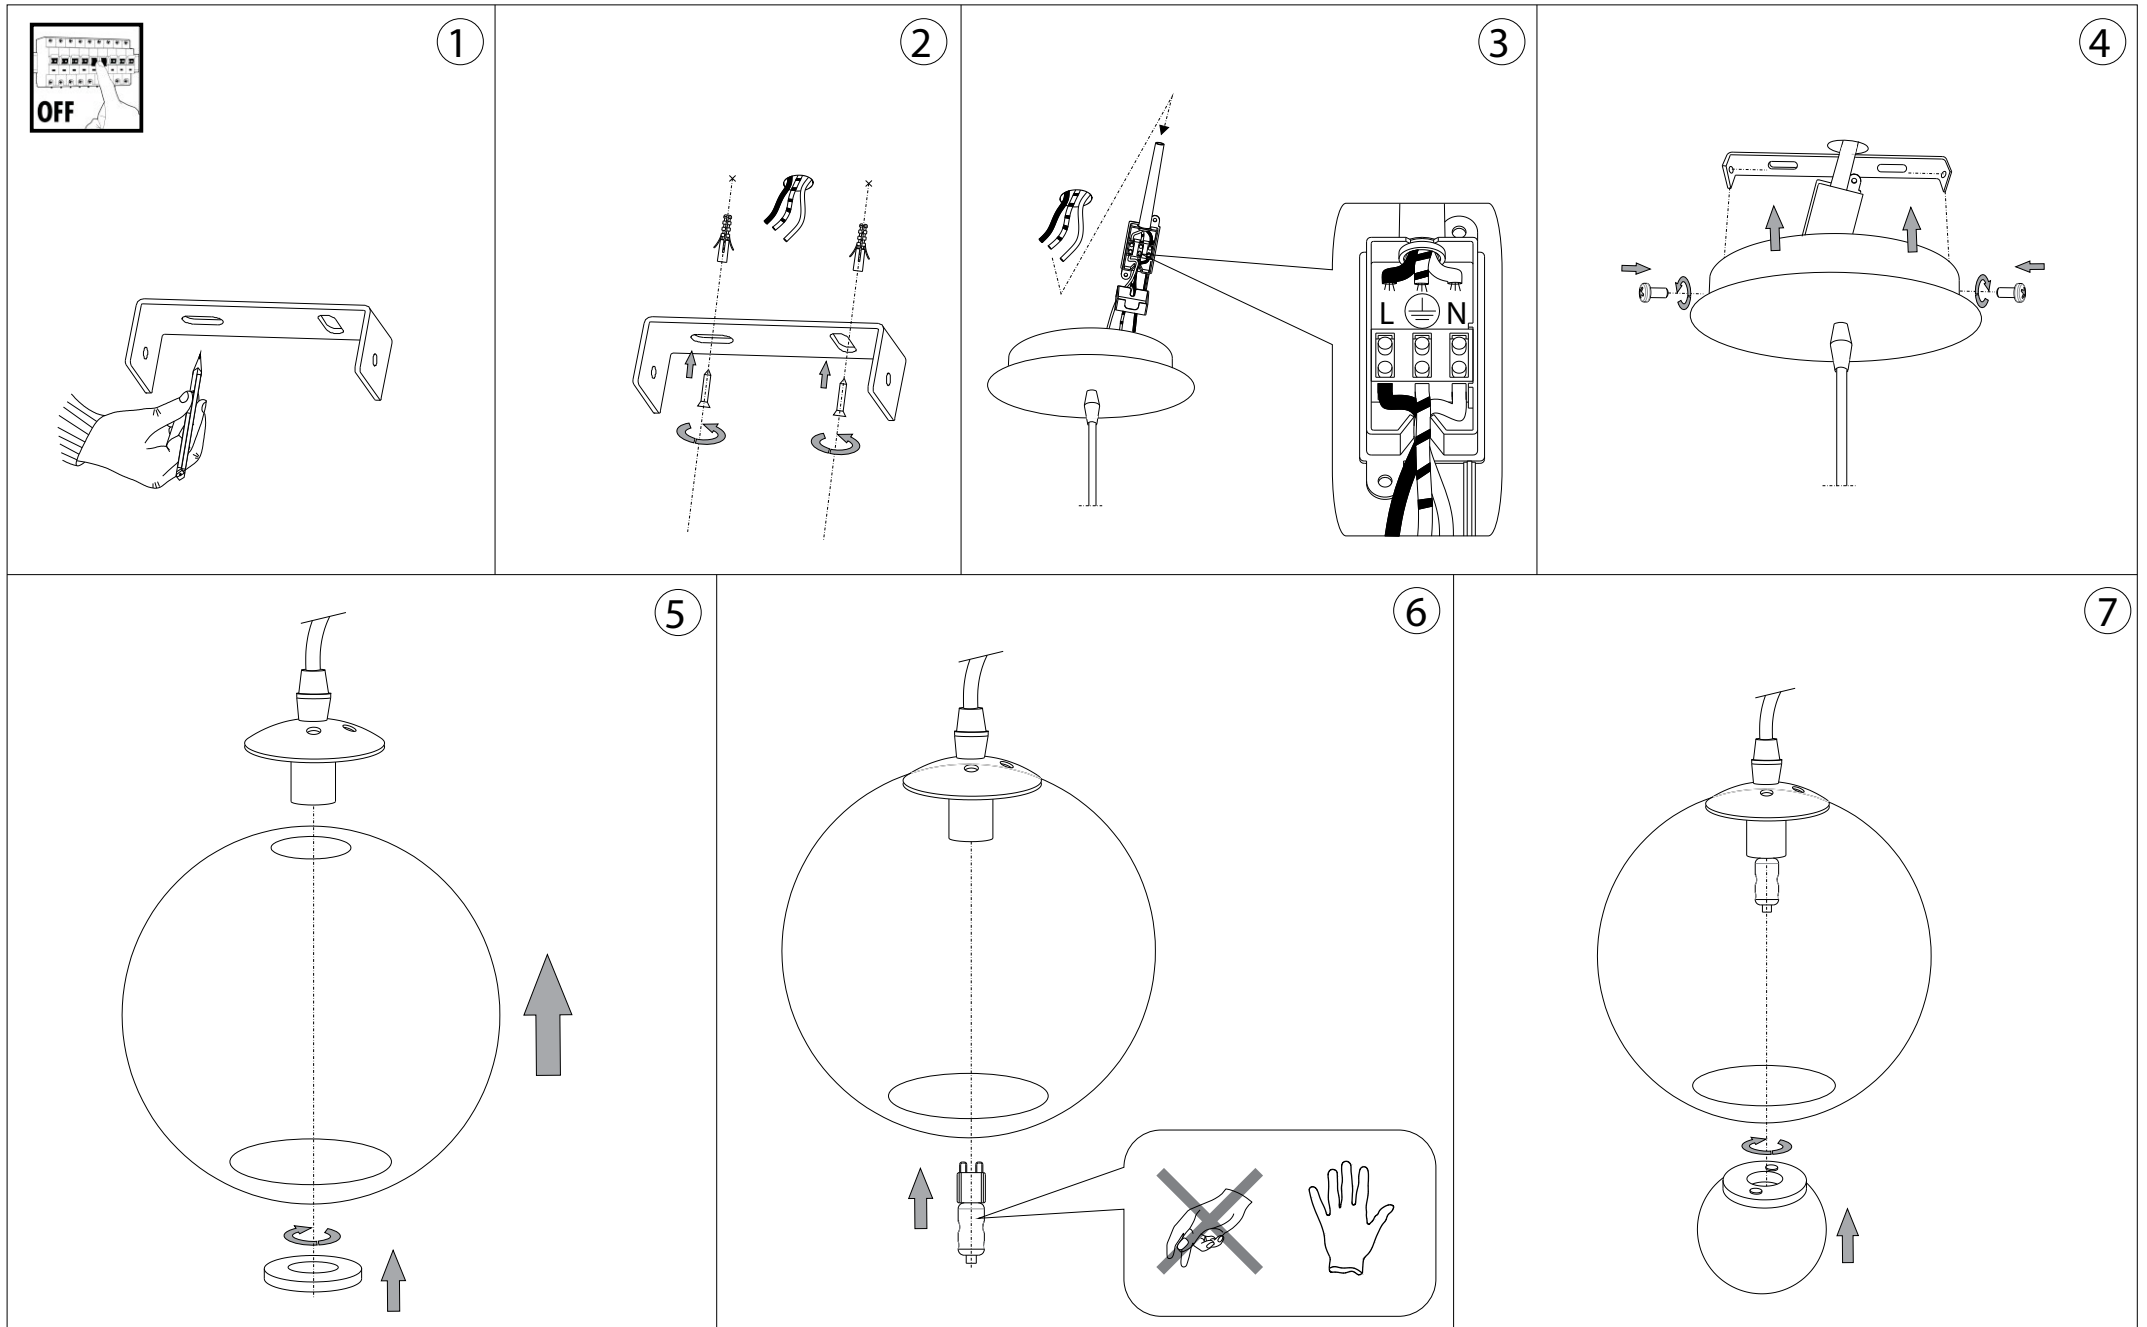

IDEAL LUX[®]

Nemo Clear SP1 D20

Lampada a sospensione
Suspension lamp
Suspension
Pendelleuchte
Lámpara colgante
Люстры и подвесы

max 1 x 40W G9 / 240V
- 8021696052793 TRASPARENTE

IDEAL LUX[®]

IDEAL LUX s.r.l.
Via Taglio Destro 32
30035 Mirano (VE) Italy
WWW.ideal-lux.com

IDEAL LUX Warehouse
Via delle Industrie, 8/D
30036 Santa Maria di Sala (Venezia)
8.00 - 12.00 / 13.30 - 17.00

ESEGUIRE LE OPERAZIONI DI MONTAGGIO, SEGUENDO L'ORDINE NUMERICO PROGRESSIVO.
FOLLOW THE ASSEMBLY INSTRUCTIONS BY READING THE NUMERICAL PROGRESSION