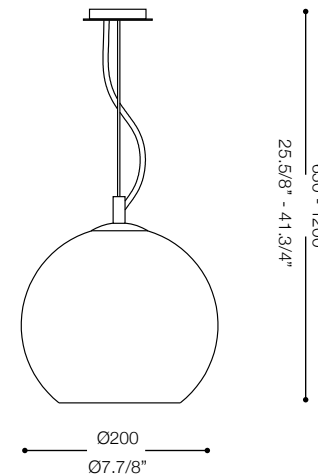

IDEAL LUX[®]

Nemo Clear SP1 D20

Lampada a sospensione
Suspension lamp
Suspension
Pendelleuchte
Lámpara colgante
Люстры и подвесы

max 1 x 40W G9 / 240V
- 8021696052793 TRASPARENTE

IDEAL LUX[®]

IDEAL LUX s.r.l.
Via Taglio Destro 32
30035 Mirano (VE) Italy
WWW.ideal-lux.com

IDEAL LUX Warehouse
Via delle Industrie, 8/D
30036 Santa Maria di Sala (Venezia)
8.00 - 12.00 / 13.30 - 17.00

ESEGUIRE LE OPERAZIONI DI MONTAGGIO, SEGUENDO L'ORDINE NUMERICO PROGRESSIVO.
FOLLOW THE ASSEMBLY INSTRUCTIONS BY READING THE NUMERICAL PROGRESSION