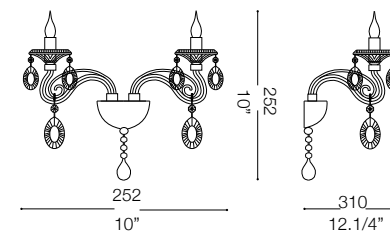

IDEAL LUX[®]

Negresco AP2

Lampada a sospensione
Suspension lamp
Suspension
Pendelleuchte
Lámpara colgante
Люстры и подвесы

max 2 x 40W E14 / 240V
- 8021696087757 TRASPARENTE

IDEAL LUX[®]

IDEAL LUX s.r.l.
Via Taglio Destro 32
30035 Mirano (VE) Italy
WWW.ideal-lux.com

IDEAL LUX Warehouse
Via delle Industrie, 8/D
30036 Santa Maria di Sala (Venezia)
8.00 - 12.00 / 13.30 - 17.00

ESEGUIRE LE OPERAZIONI DI MONTAGGIO, SEGUENDO L'ORDINE NUMERICO PROGRESSIVO.
FOLLOW THE ASSEMBLY INSTRUCTIONS BY READING THE NUMERICAL PROGRESSION