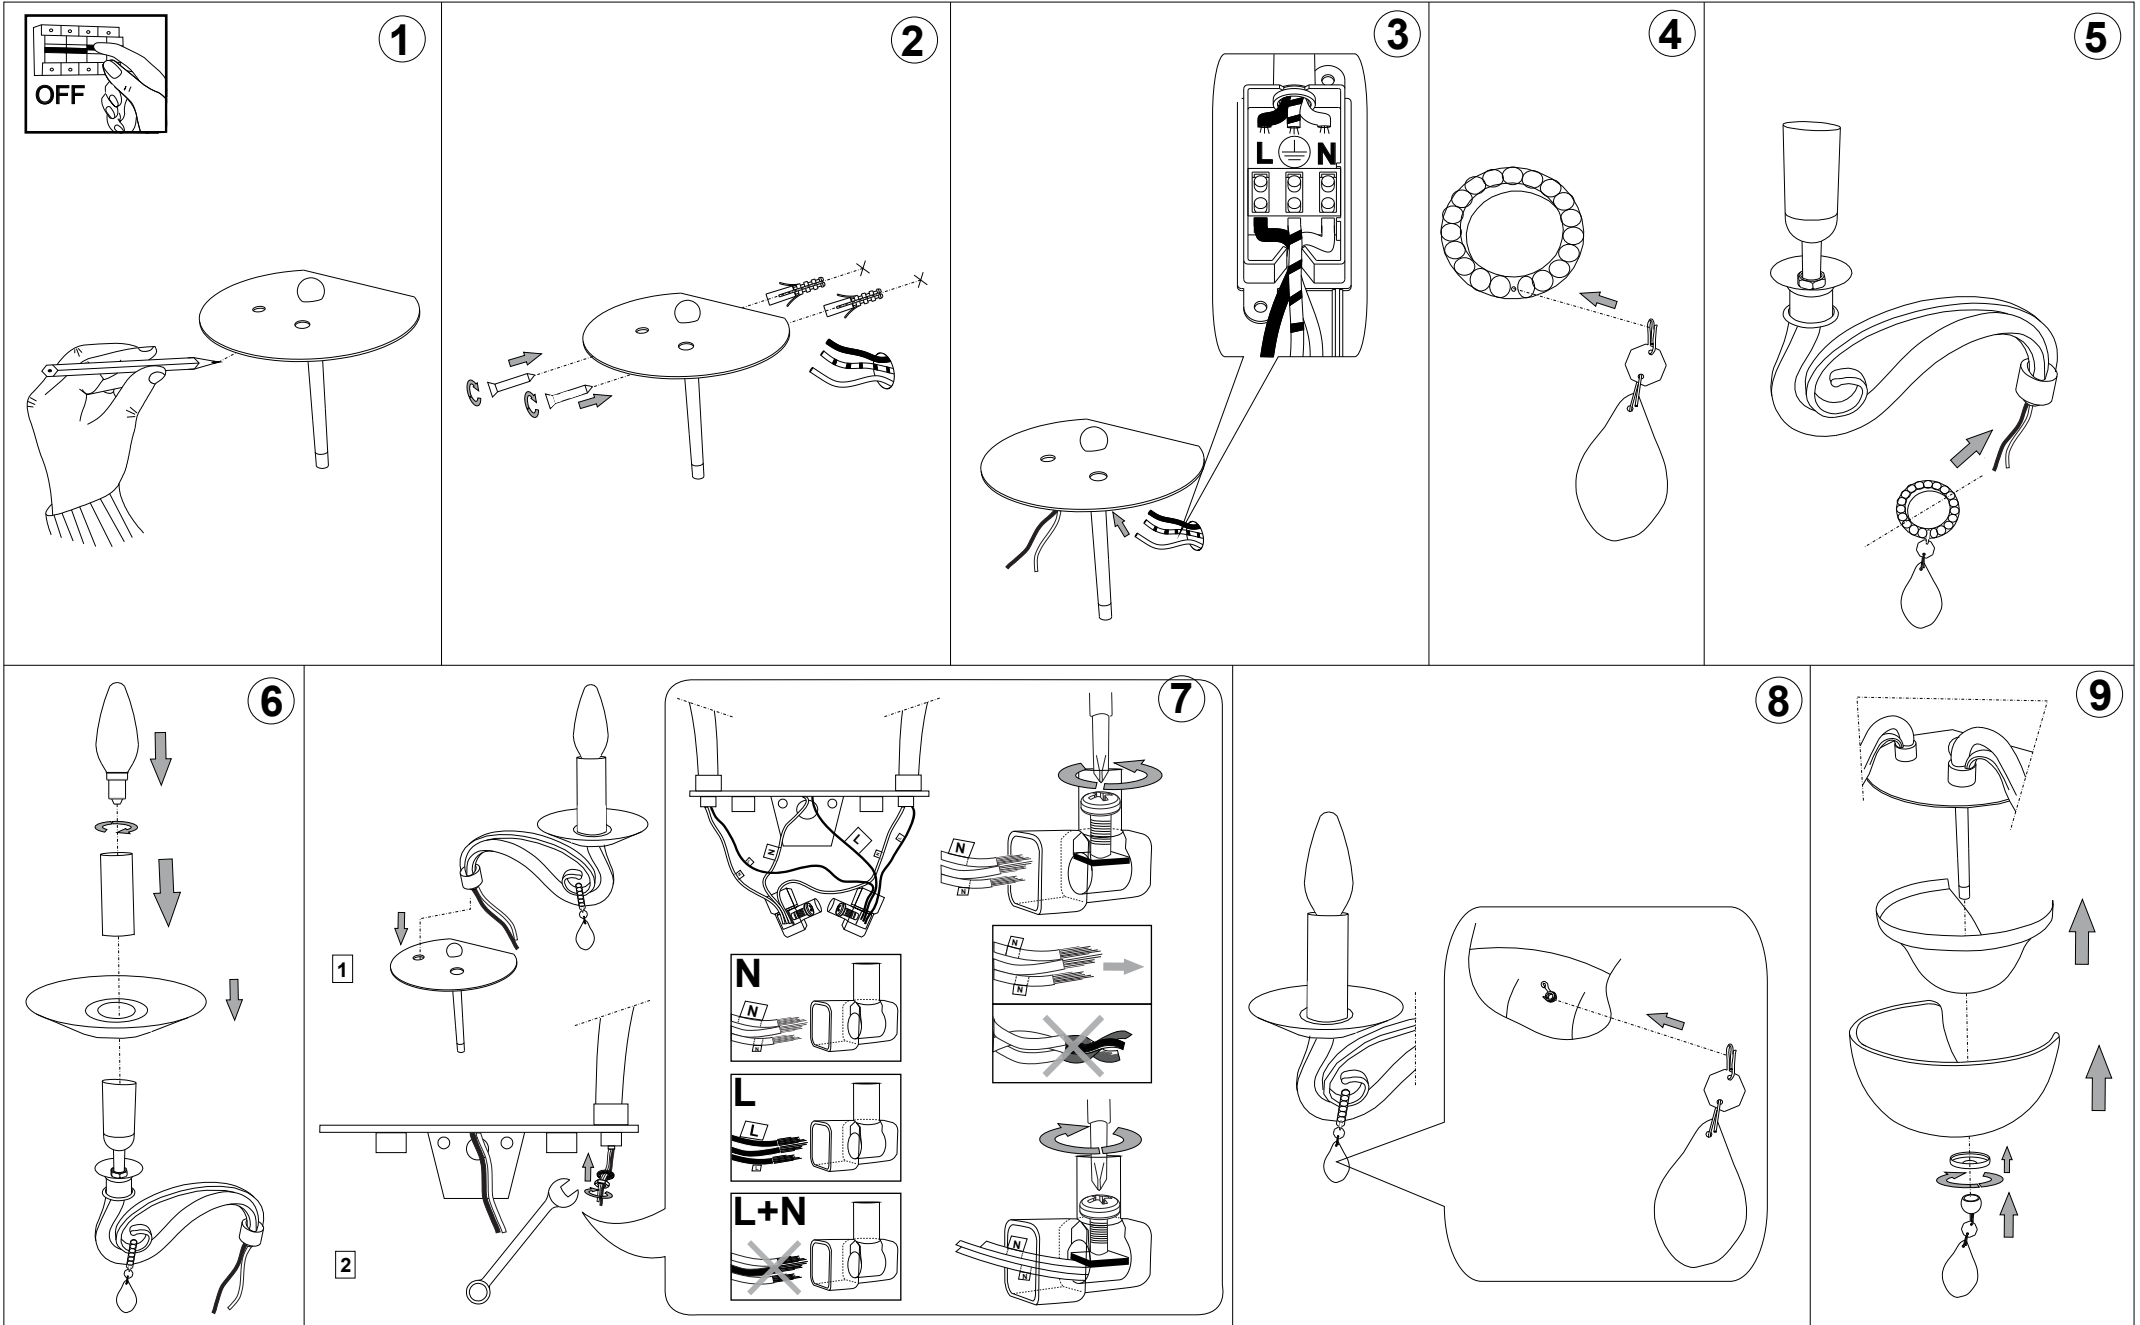

ESEGUIRE LE OPERAZIONI DI MONTAGGIO, SEGUENDO L'ORDINE NUMERICO PROGRESSIVO.
FOLLOW THE ASSEMBLY INSTRUCTIONS BY READING THE NUMERICAL PROGRESSION

L'installazione di questo apparecchio deve essere effettuata da personale qualificato
The lighting fitting should be installed by a qualified electrician

La sicurezza di questo apparecchio è garantita solo con l'uso appropriato di queste istruzioni pertanto è necessario conservarle.
The safety and reliability are guaranteed only when installation instructions are properly followed. Please retain this instruction sheet for future reference.