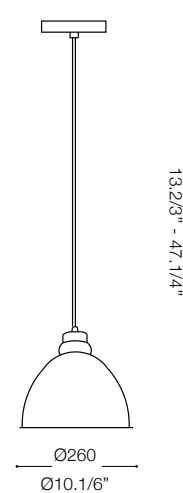

## Navy SP1

Lampada a sospensione  
Suspension lamp  
Suspension  
Pendelleuchte  
Lámpara colgante  
Люстры и подвесы

max 1 x 60W E27 / 240V  
- 8021696020716 ALLUMINIO  
- 8021696020723 BRUNITO  
- 8021696020730 CROMO  
- 8021696020747 RAME