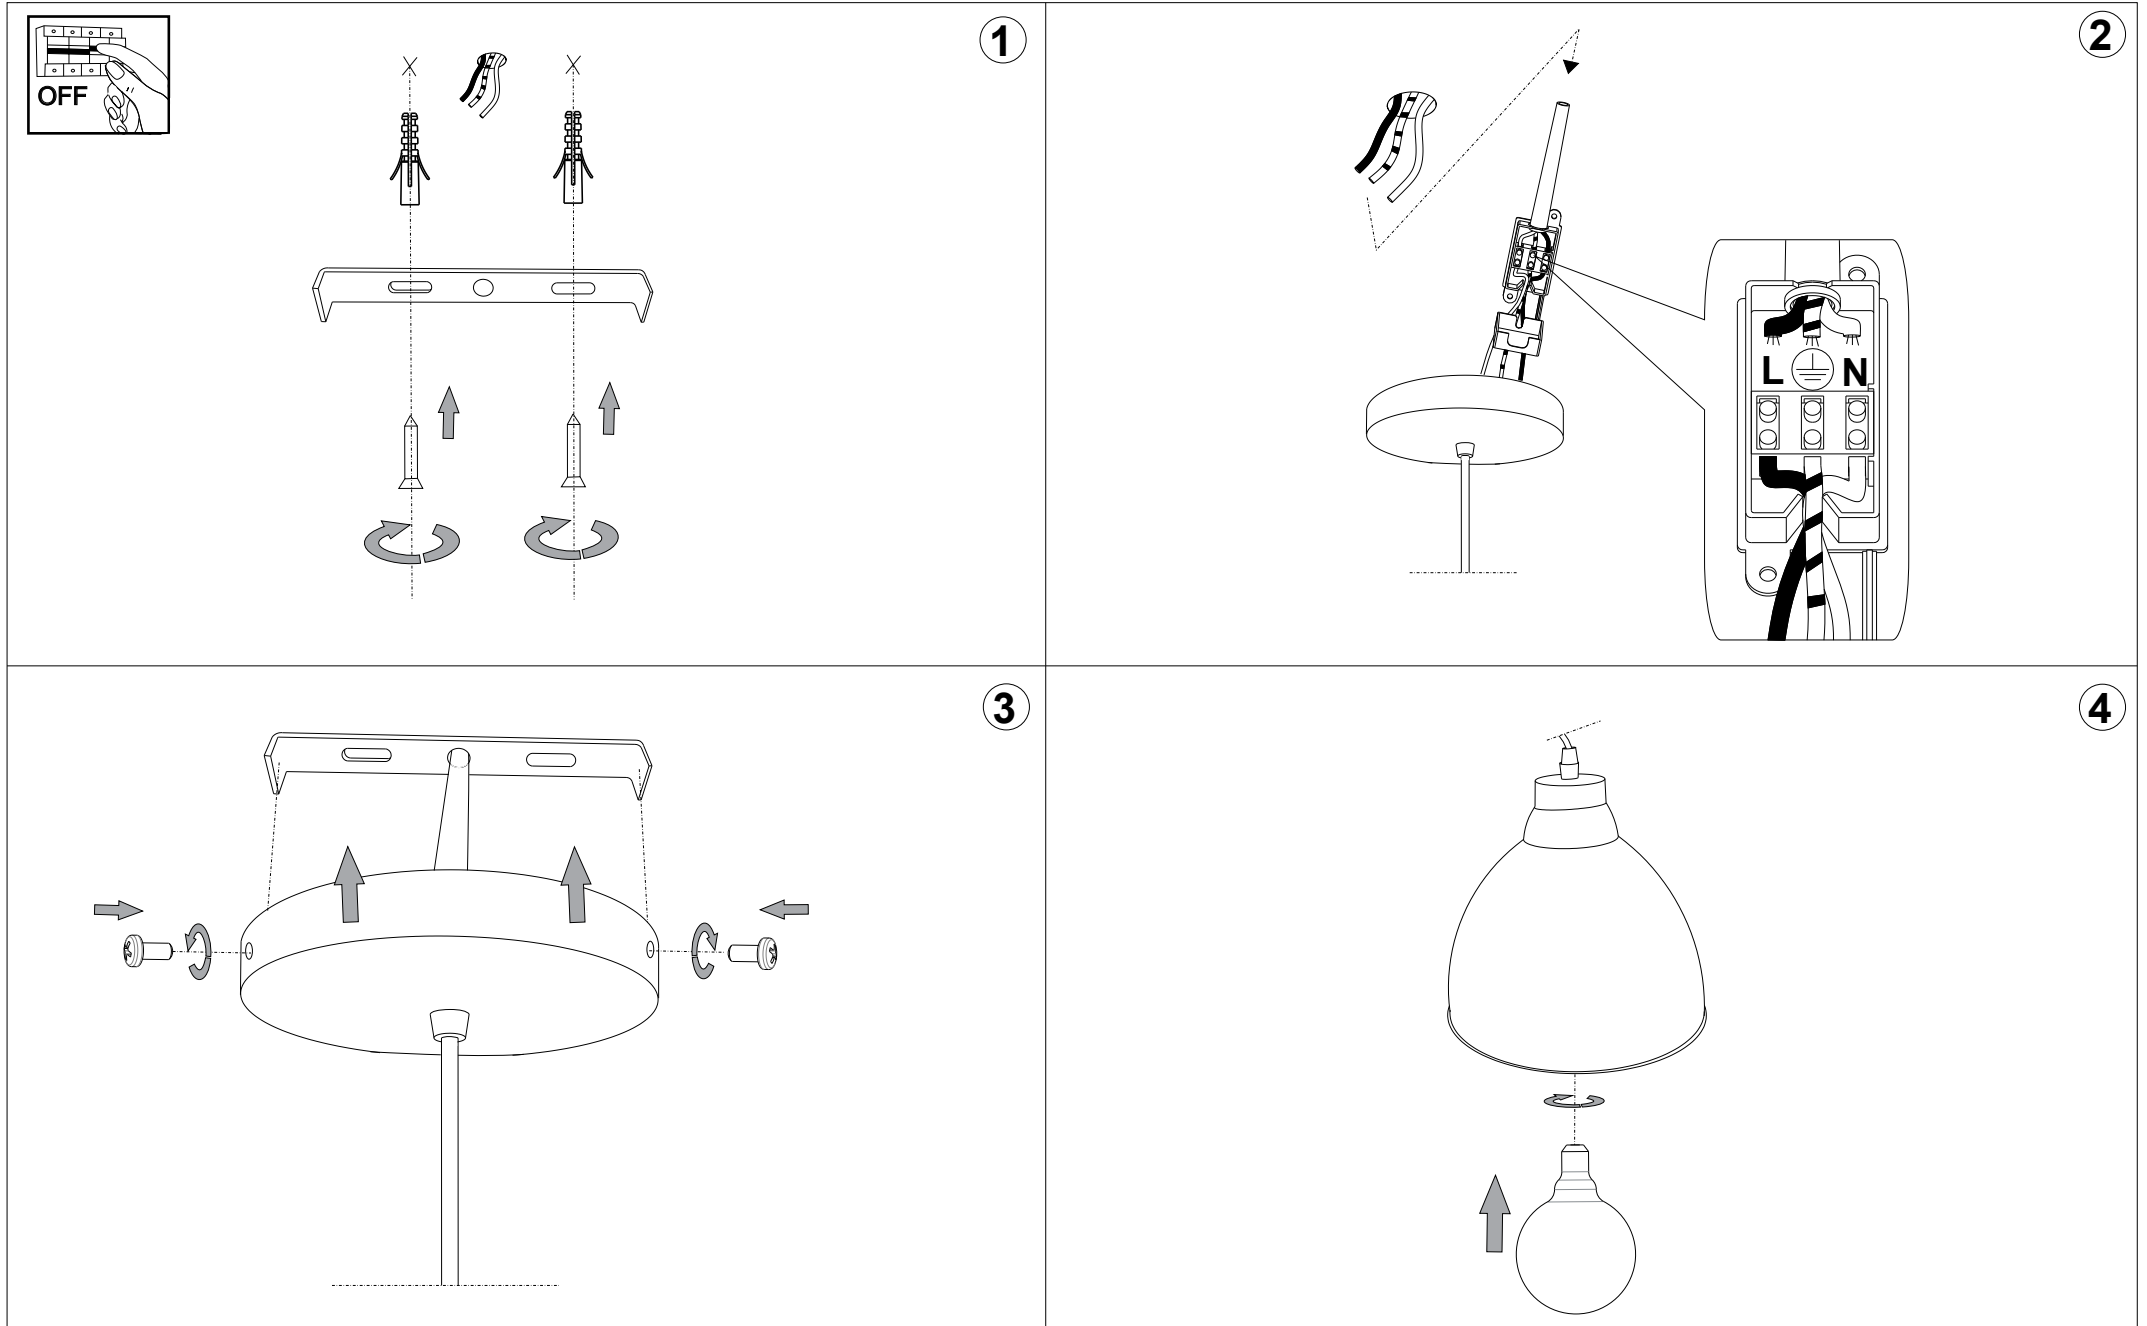

ESEGUIRE LE OPERAZIONI DI MONTAGGIO, SEGUENDO L'ORDINE NUMERICO PROGRESSIVO.
FOLLOW THE ASSEMBLY INSTRUCTIONS BY READING THE NUMERICAL PROGRESSION

La sicurezza di questo apparecchio è garantita solo con l'uso appropriato di queste istruzioni pertanto è necessario conservarle.
The safety and reliability are guaranteed only when installation instructions are properly followed. Please retain this instruction sheet for future reference.