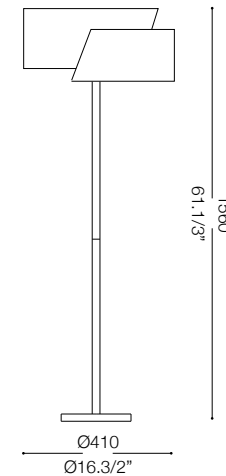

IDEAL LUX[®]

Nastrino PT2

Lampada da terra
Floor lamp
Lampadaire
Stehleuchte
Lámpara de pie
Торшеры

max 2 x 40W E14 / 240V
- 8021696092560 CROMO

IDEAL LUX[®]

IDEAL LUX s.r.l.
Via Taglio Destro 32
30035 Mirano (VE) Italy
WWW.ideal-lux.com

IDEAL LUX Warehouse
Via delle Industrie, 8/D
30036 Santa Maria di Sala (Venezia)
8.00 - 12.00 / 13.30 - 17.00

ESEGUIRE LE OPERAZIONI DI MONTAGGIO, SEGUENDO L'ORDINE NUMERICO PROGRESSIVO.
FOLLOW THE ASSEMBLY INSTRUCTIONS BY READING THE NUMERICAL PROGRESSION