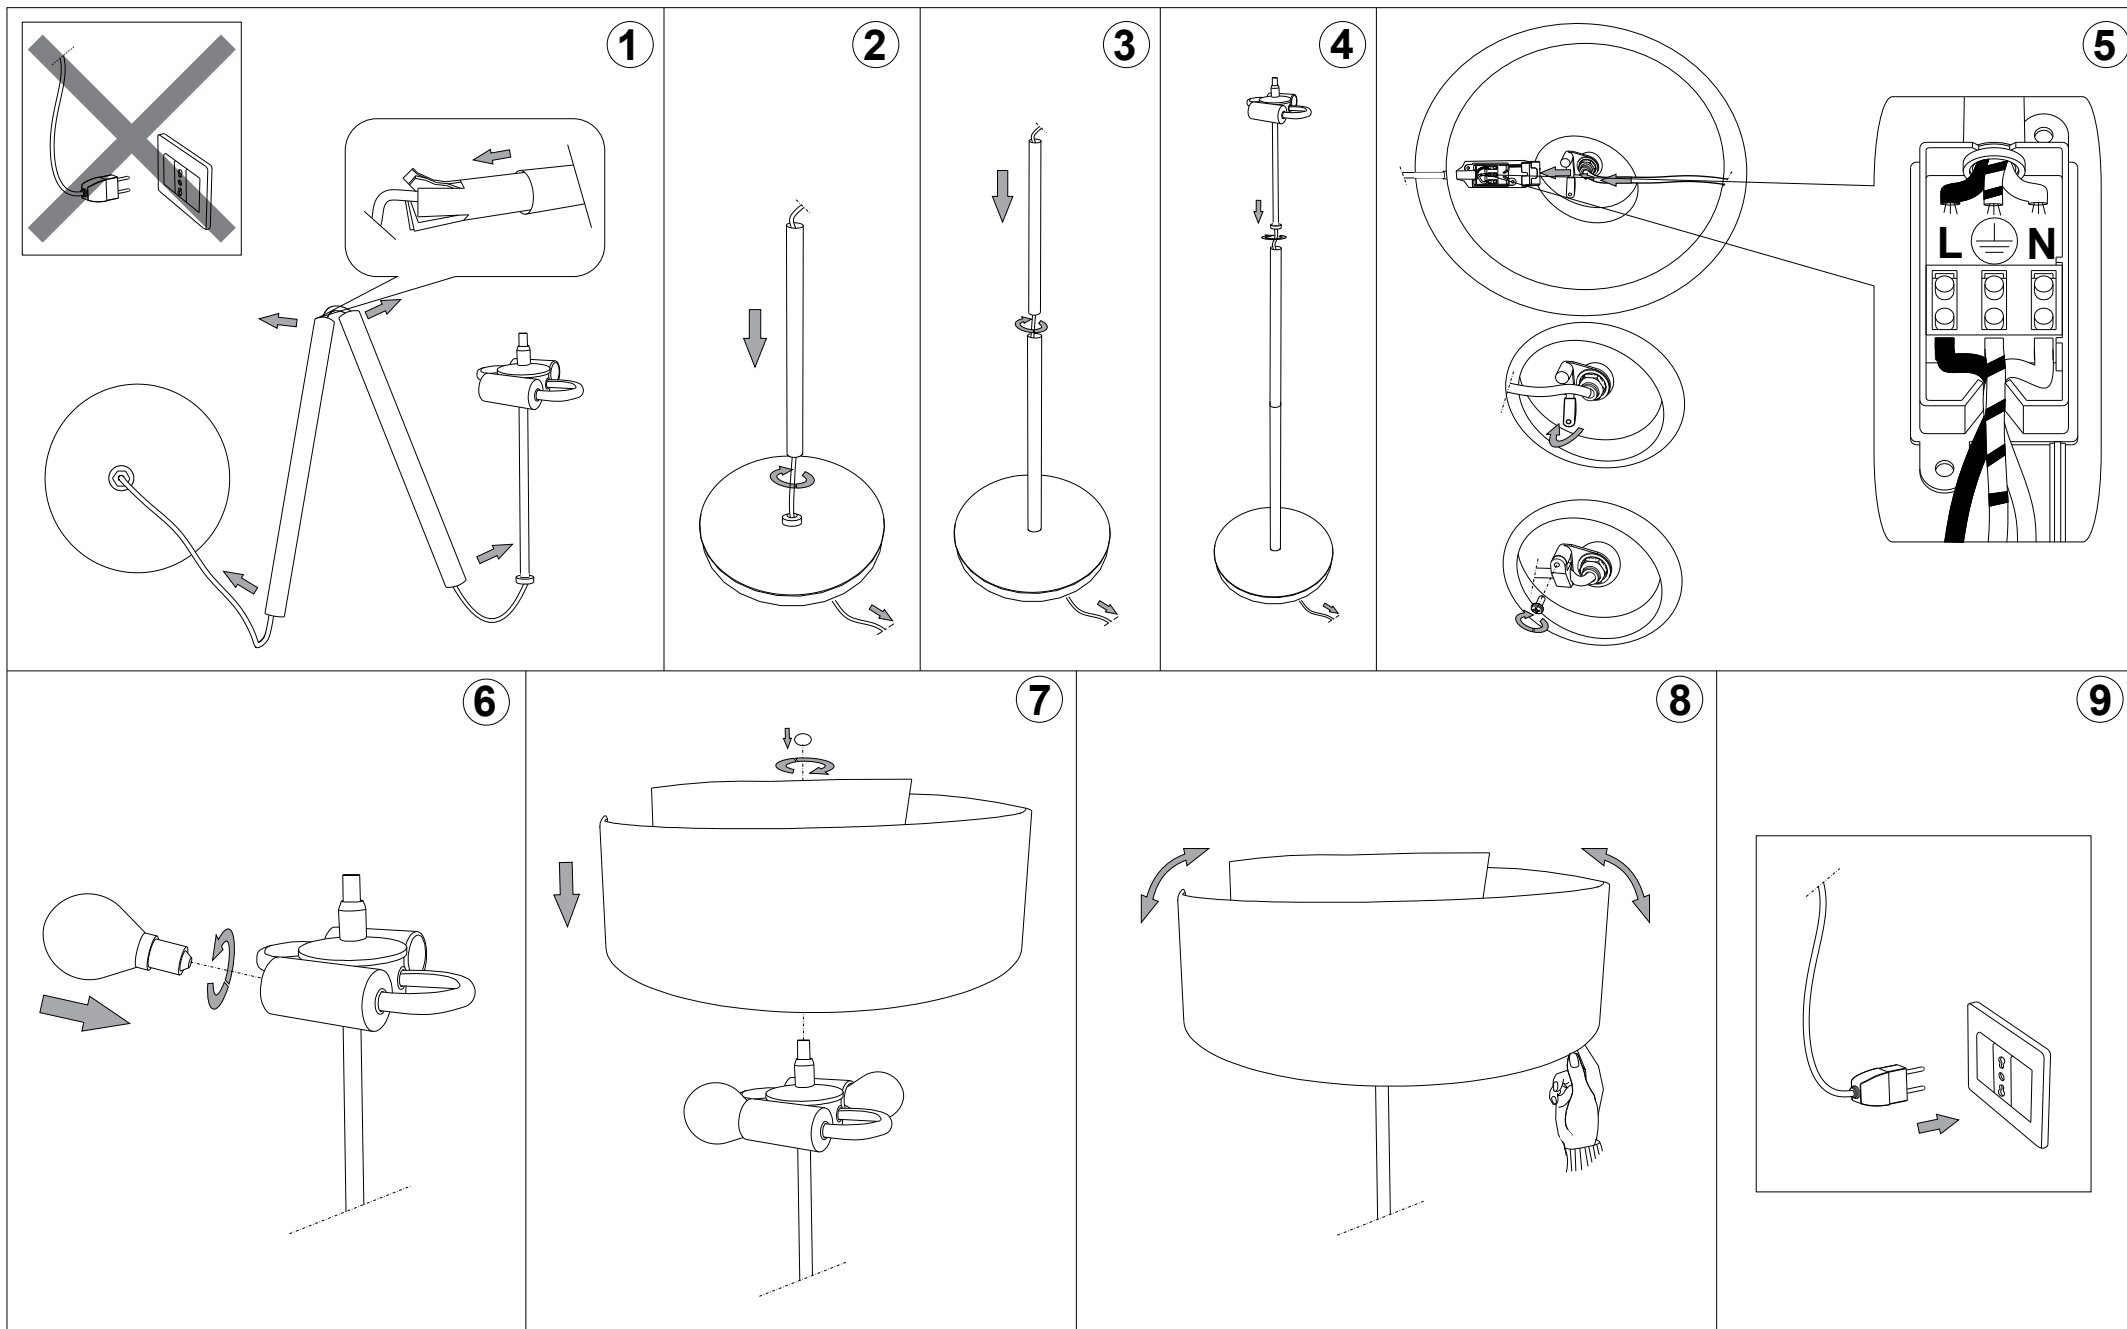

IDEAL LUX[®]

Nastrino PT2

Lampada da terra
Floor lamp
Lampadaire
Stehleuchte
Lámpara de pie
Торшеры

max 2 x 40W E14 / 240V
- 8021696092560 CROMO

IDEAL LUX[®]

IDEAL LUX s.r.l.
Via Taglio Destro 32
30035 Mirano (VE) Italy
WWW.ideal-lux.com

IDEAL LUX Warehouse
Via delle Industrie, 8/D
30036 Santa Maria di Sala (Venezia)
8.00 - 12.00 / 13.30 - 17.00

ESEGUIRE LE OPERAZIONI DI MONTAGGIO, SEGUENDO L'ORDINE NUMERICO PROGRESSIVO.
FOLLOW THE ASSEMBLY INSTRUCTIONS BY READING THE NUMERICAL PROGRESSION