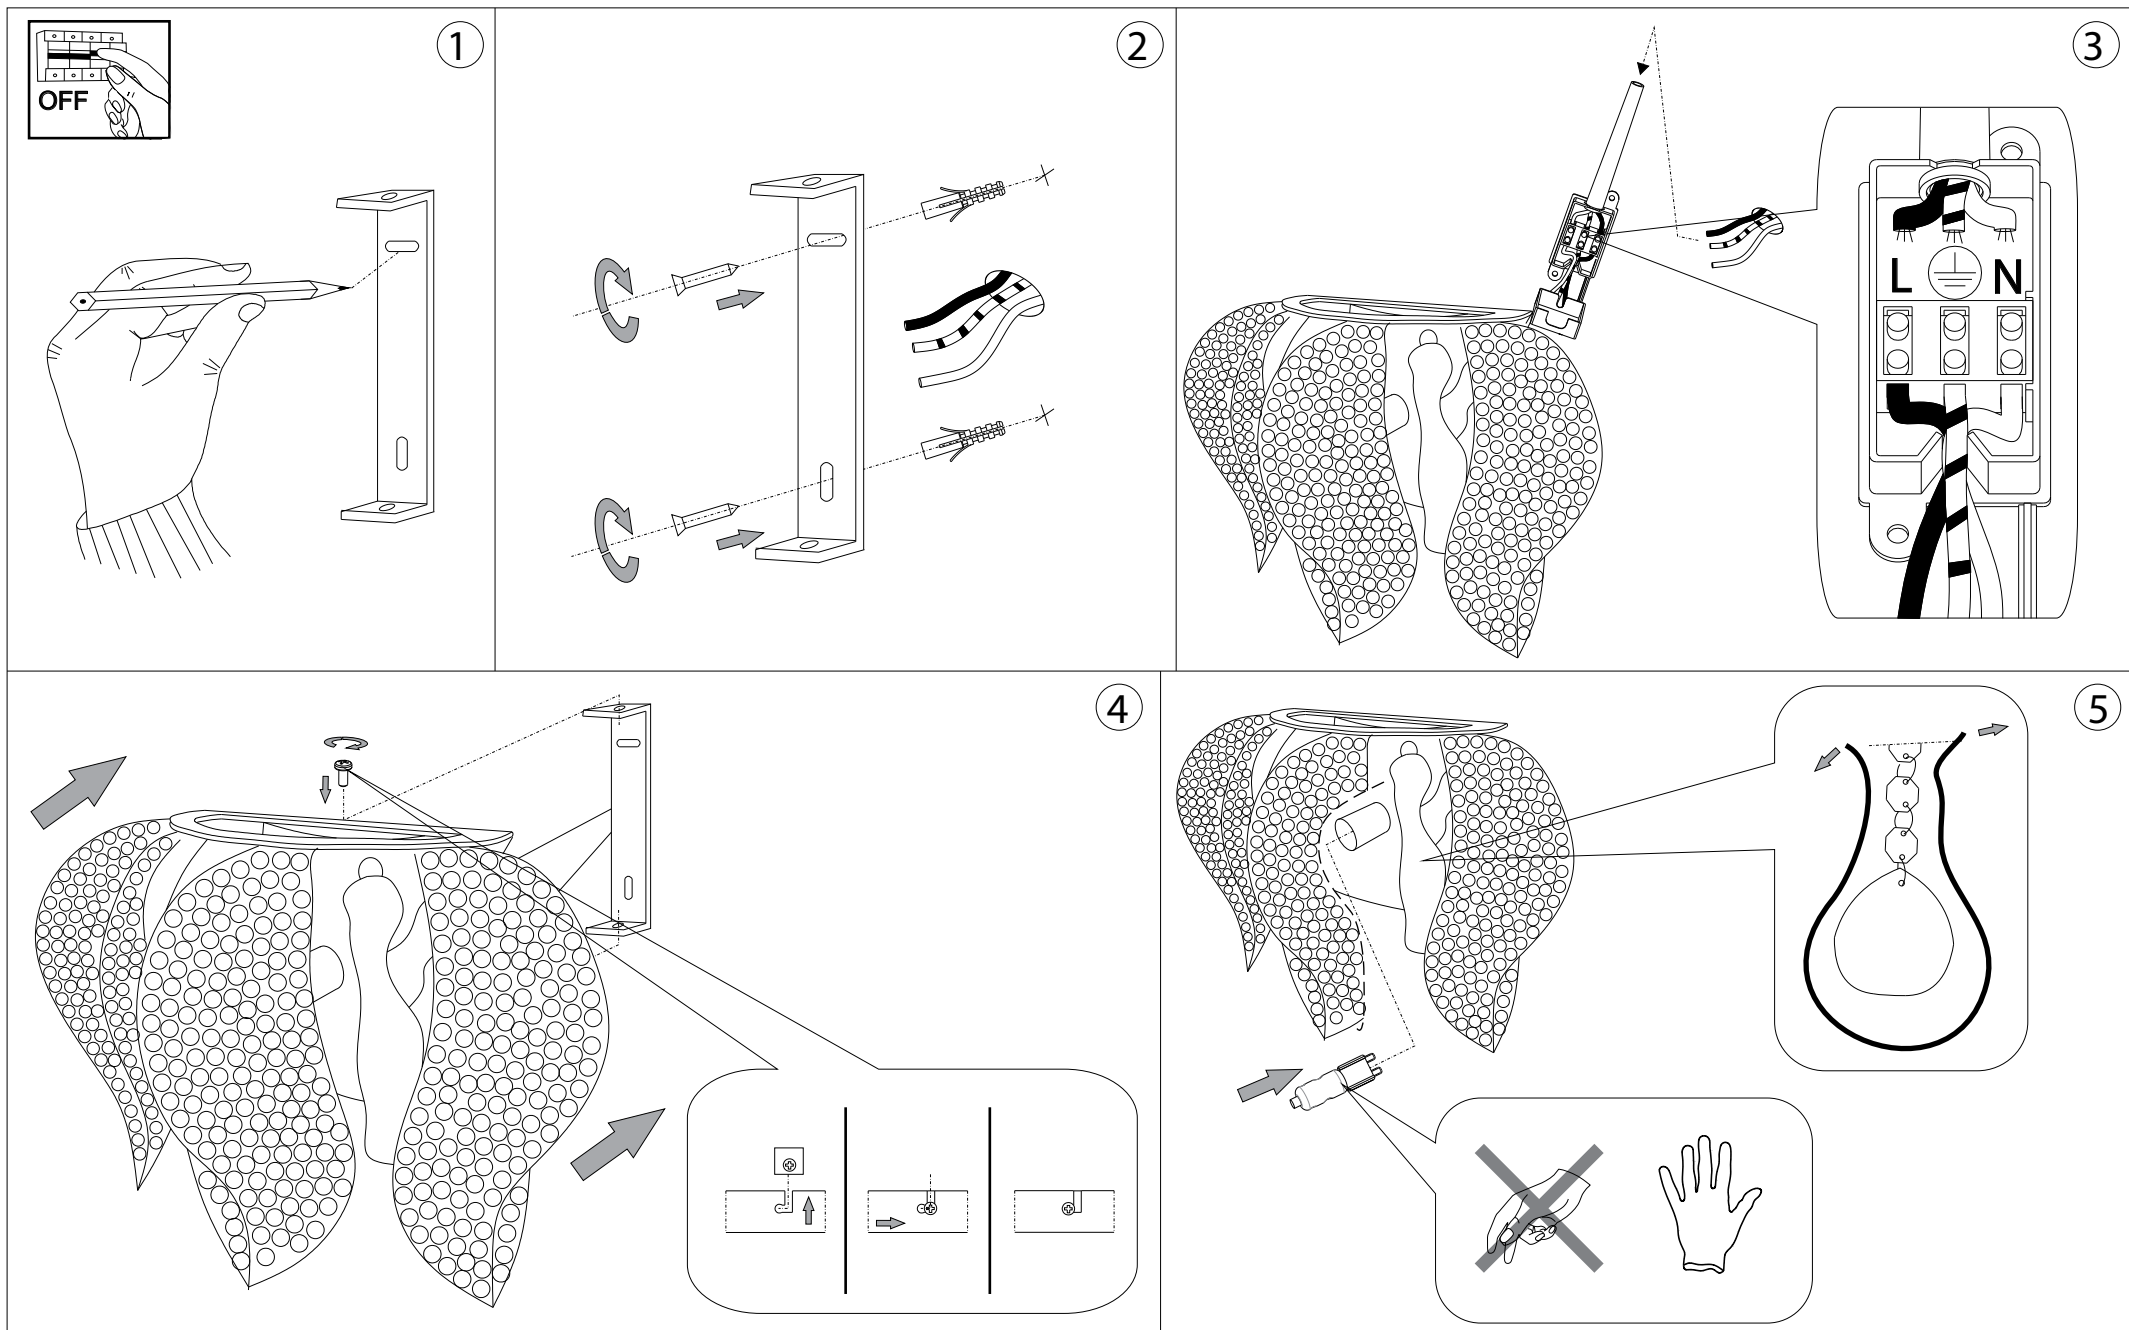

IDEAL LUX®

Mozart AP3

Lampada da parete
Wall lamp
Applique
Wandleuchte
Lámpara de pared
Настенные светильники

max 3 x 40W G9 / 240V
- 8021696015767 CROMO

250
9.7/8"

150
5.7/8"

190
7.1/2"

IDEAL LUX®

IDEAL LUX s.r.l.
Via Taglio Destro 32
30035 Mirano (VE) Italy
WWW.ideal-lux.com

IDEAL LUX Warehouse
Via delle Industrie, 8/D
30036 Santa Maria di Sala (Venezia)
8.00 - 12.00 / 13.30 - 17.00

ESEGUIRE LE OPERAZIONI DI MONTAGGIO, SEGUENDO L'ORDINE NUMERICO PROGRESSIVO.
FOLLOW THE ASSEMBLY INSTRUCTIONS BY READING THE NUMERICAL PROGRESSION