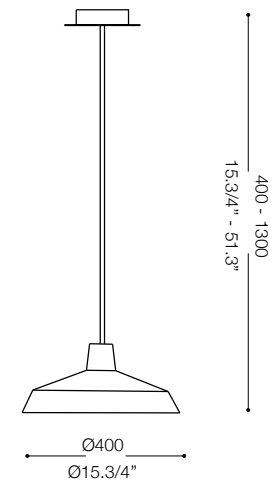

## Moby SP1

Lampada a sospensione  
Suspension lamp  
Suspension  
Pendelleuchte  
Lámpara colgante  
Люстры и подвесы

max 1 x 60W E27 / 240V  
- 8021696102054 ALLUMINIO  
- 8021696102047 BIANCO  
- 8021696093680 CROMO  
- 8021696093659 NERO  
- 8021696093697 RAME