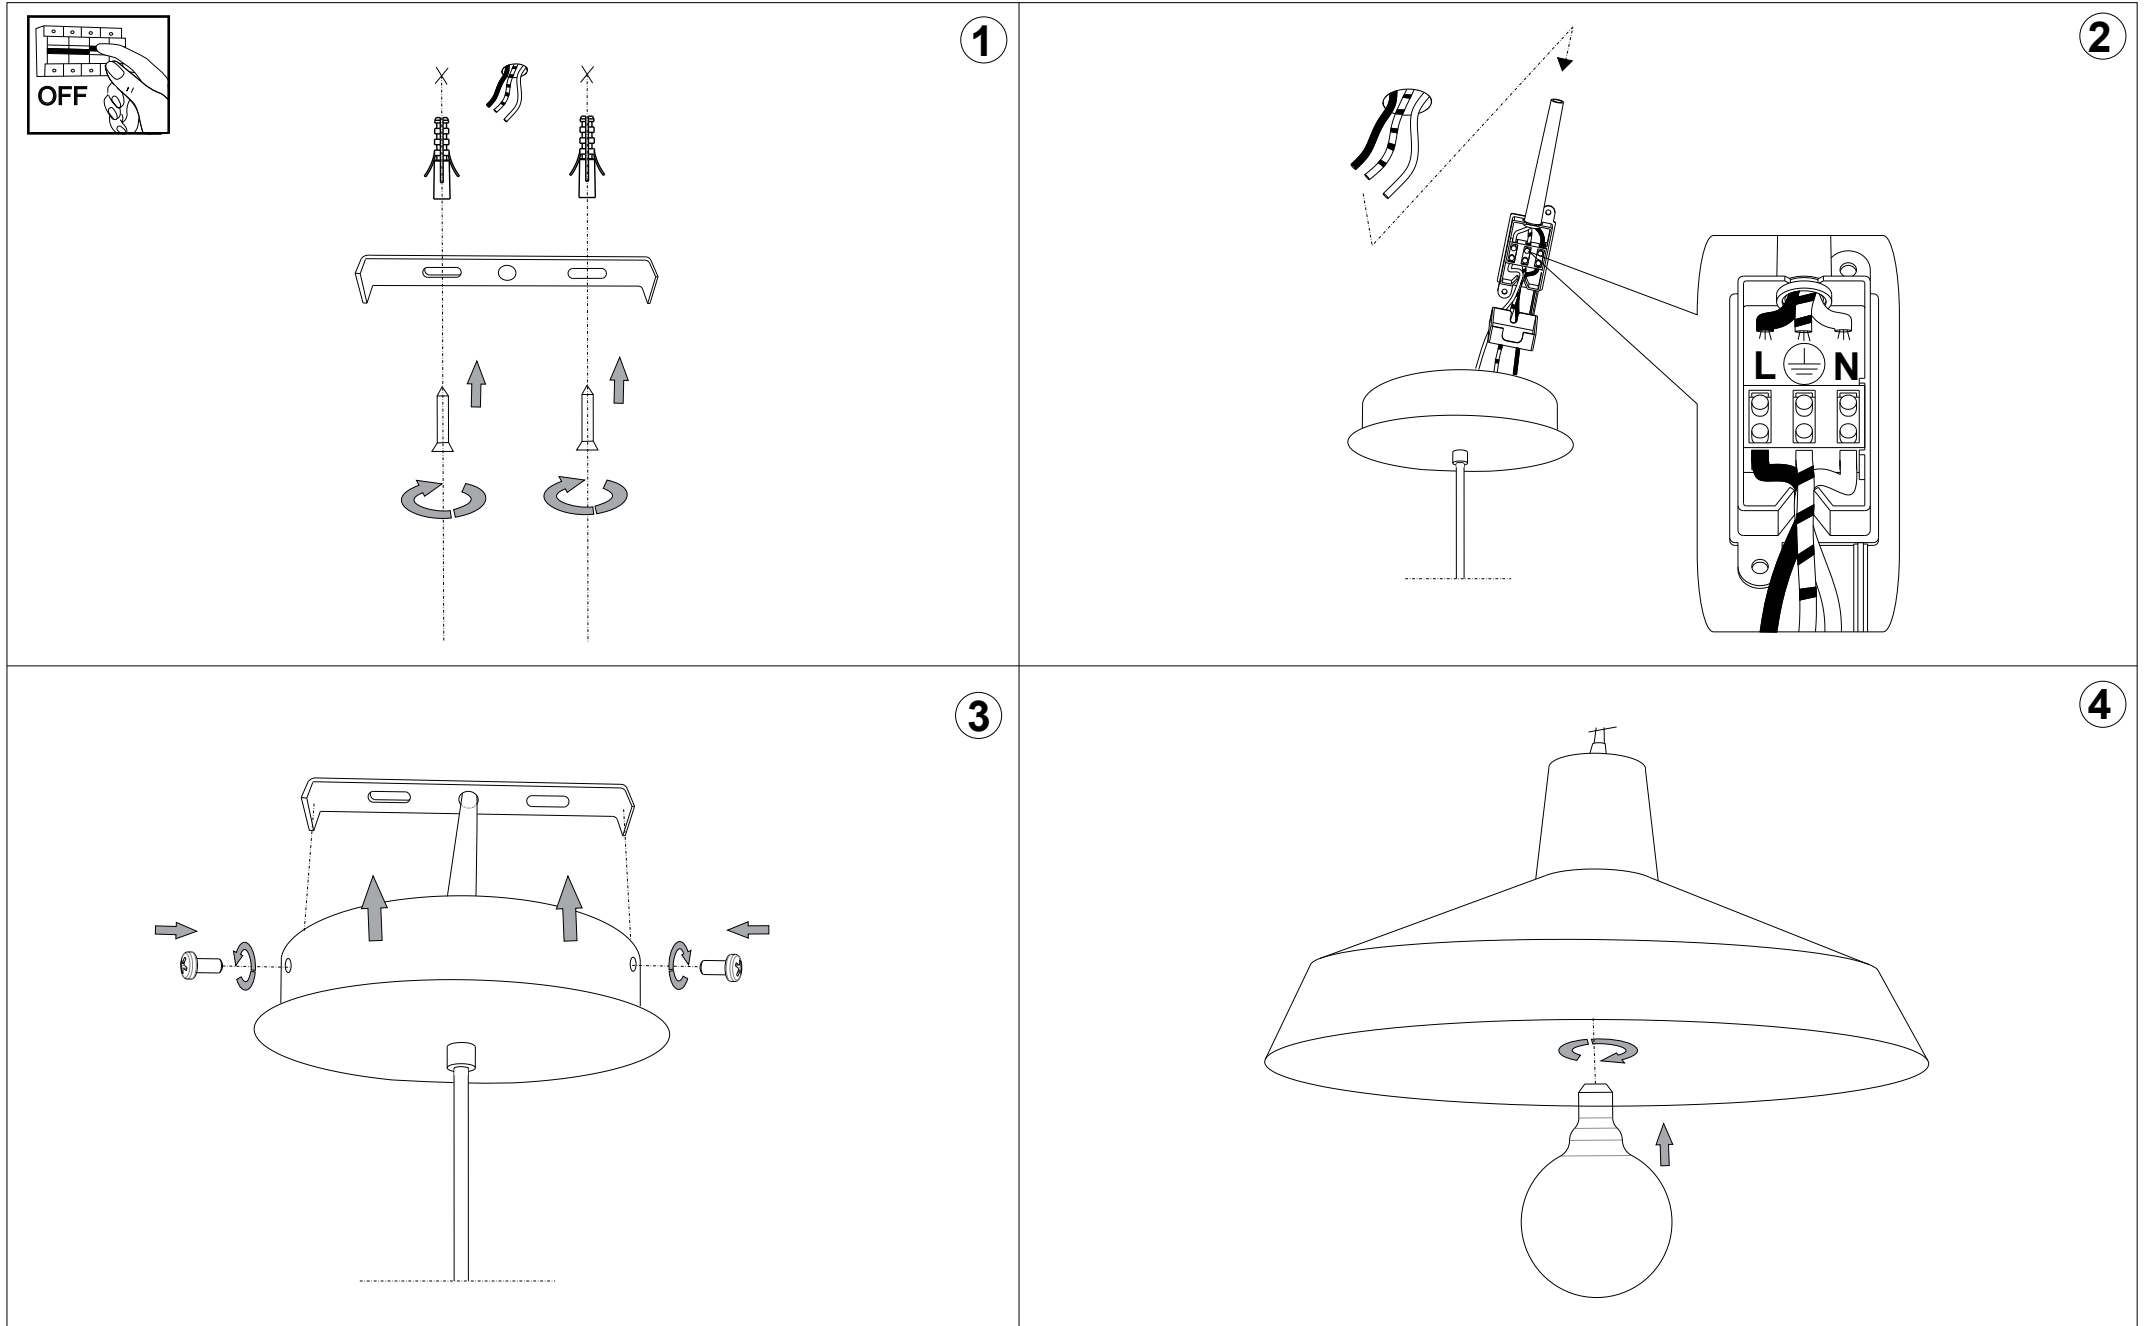

ESEGUIRE LE OPERAZIONI DI MONTAGGIO, SEGUENDO L'ORDINE NUMERICO PROGRESSIVO.
FOLLOW THE ASSEMBLY INSTRUCTIONS BY READING THE NUMERICAL PROGRESSION

La sicurezza di questo apparecchio è garantita solo con l'uso appropriato di queste istruzioni pertanto è necessario conservarle.
The safety and reliability are guaranteed only when installation instructions are properly followed. Please retain this instruction sheet for future reference.