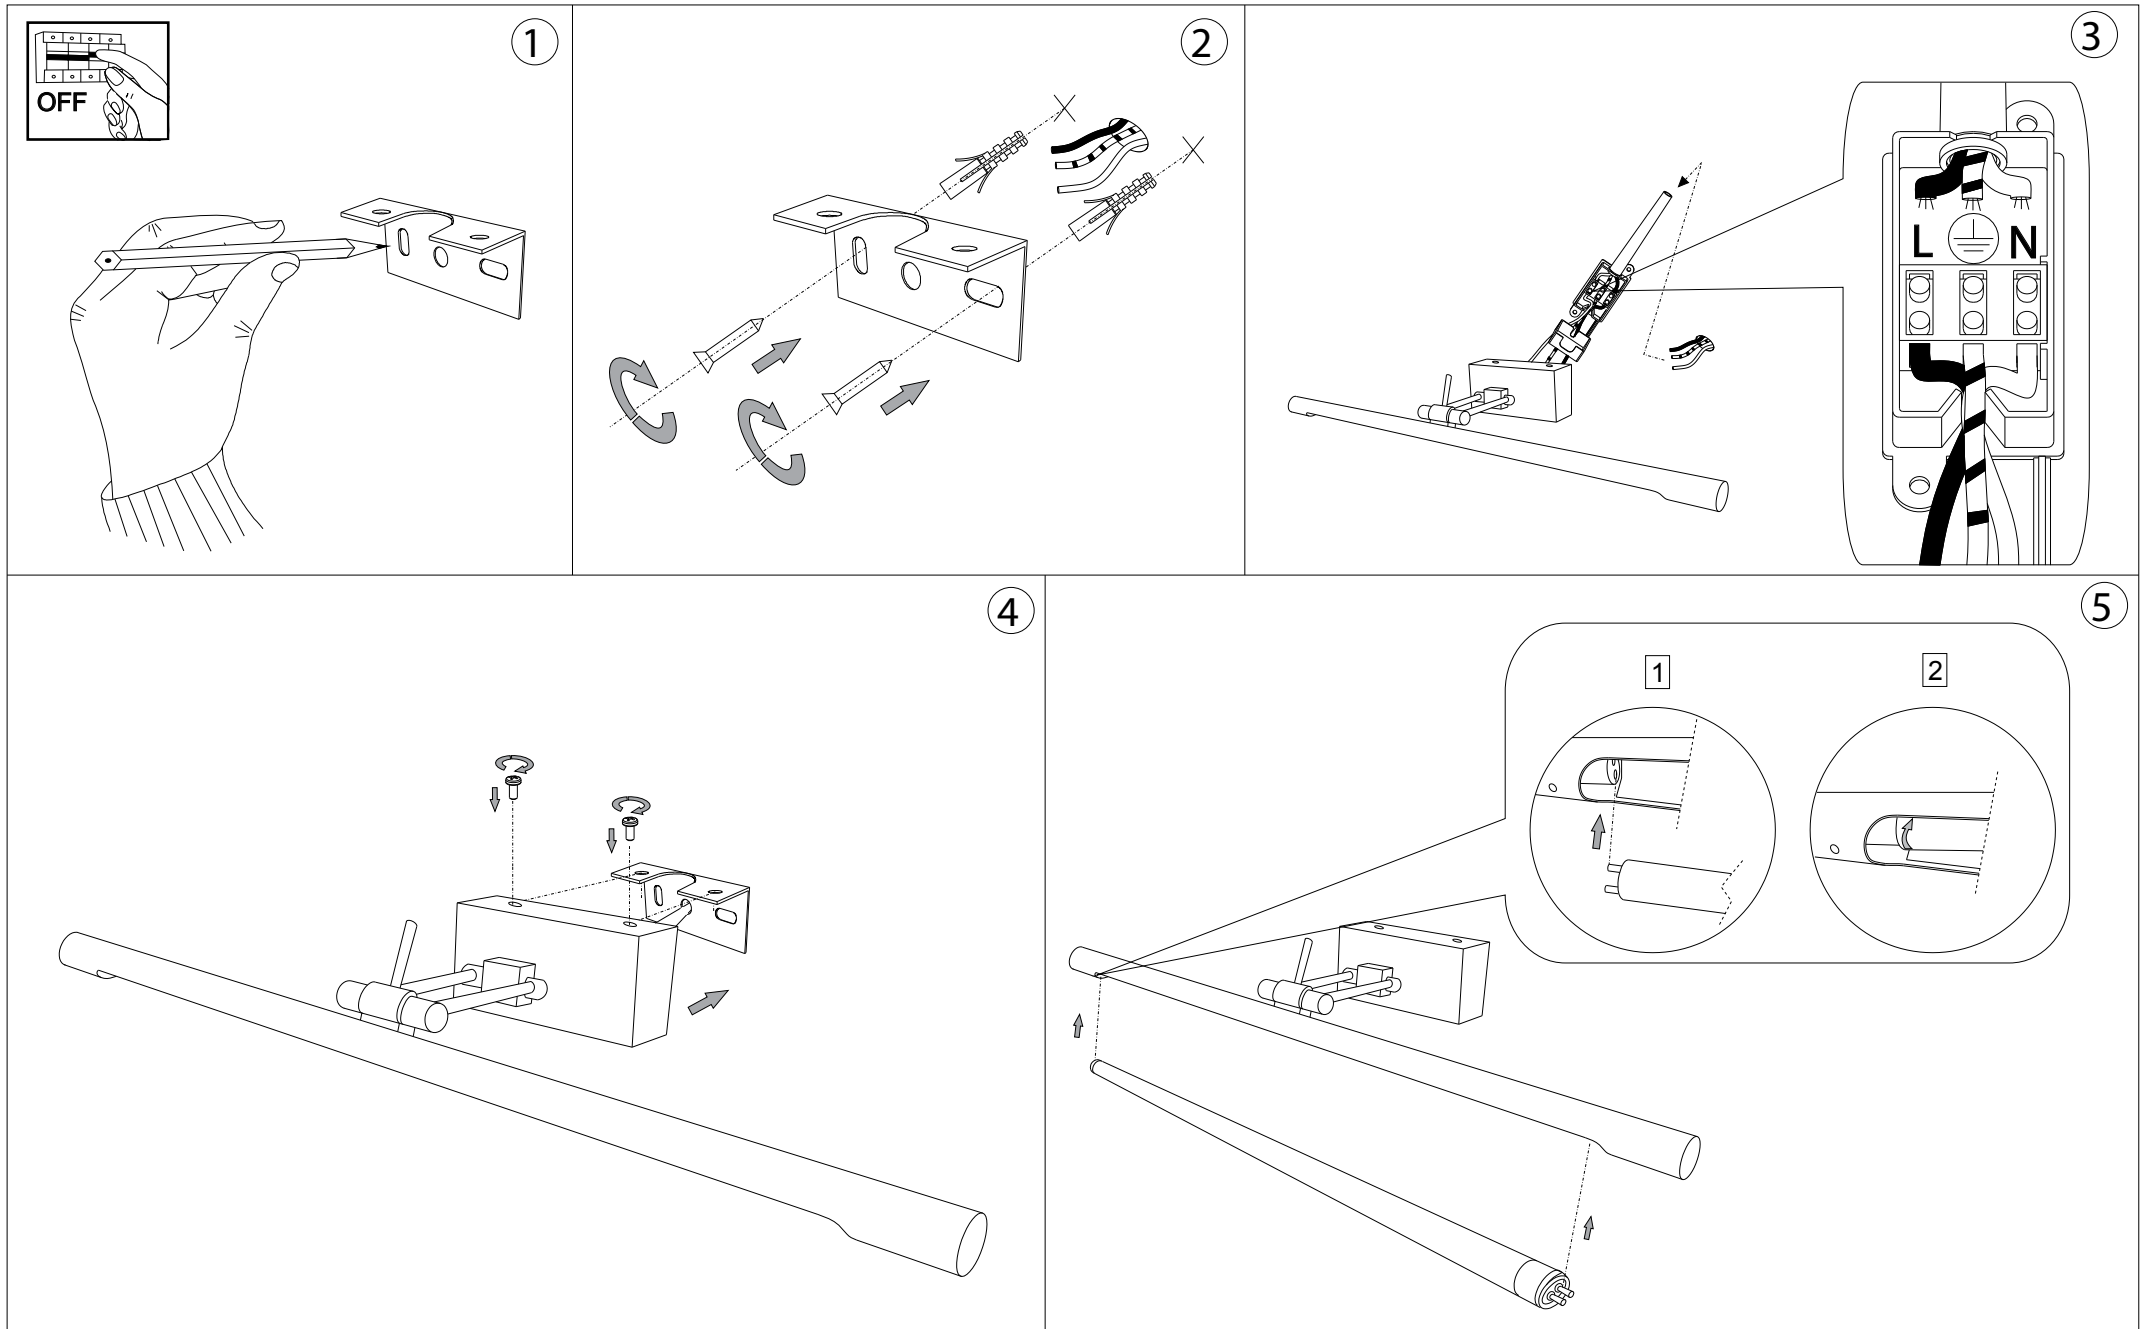

## Mirror 50 AP1 Small

Lampada da parete  
Wall lamp  
Applique  
Wandleuchte  
Lámpara de pared  
Настенные светильники

max 1 x 16W T4 / 240V  
- 8021696098999 BRUNITO  
- 8021696017389 CROMO

ESEGUIRE LE OPERAZIONI DI MONTAGGIO, SEGUENDO L'ORDINE NUMERICO PROGRESSIVO.  
FOLLOW THE ASSEMBLY INSTRUCTIONS BY READING THE NUMERICAL PROGRESSION