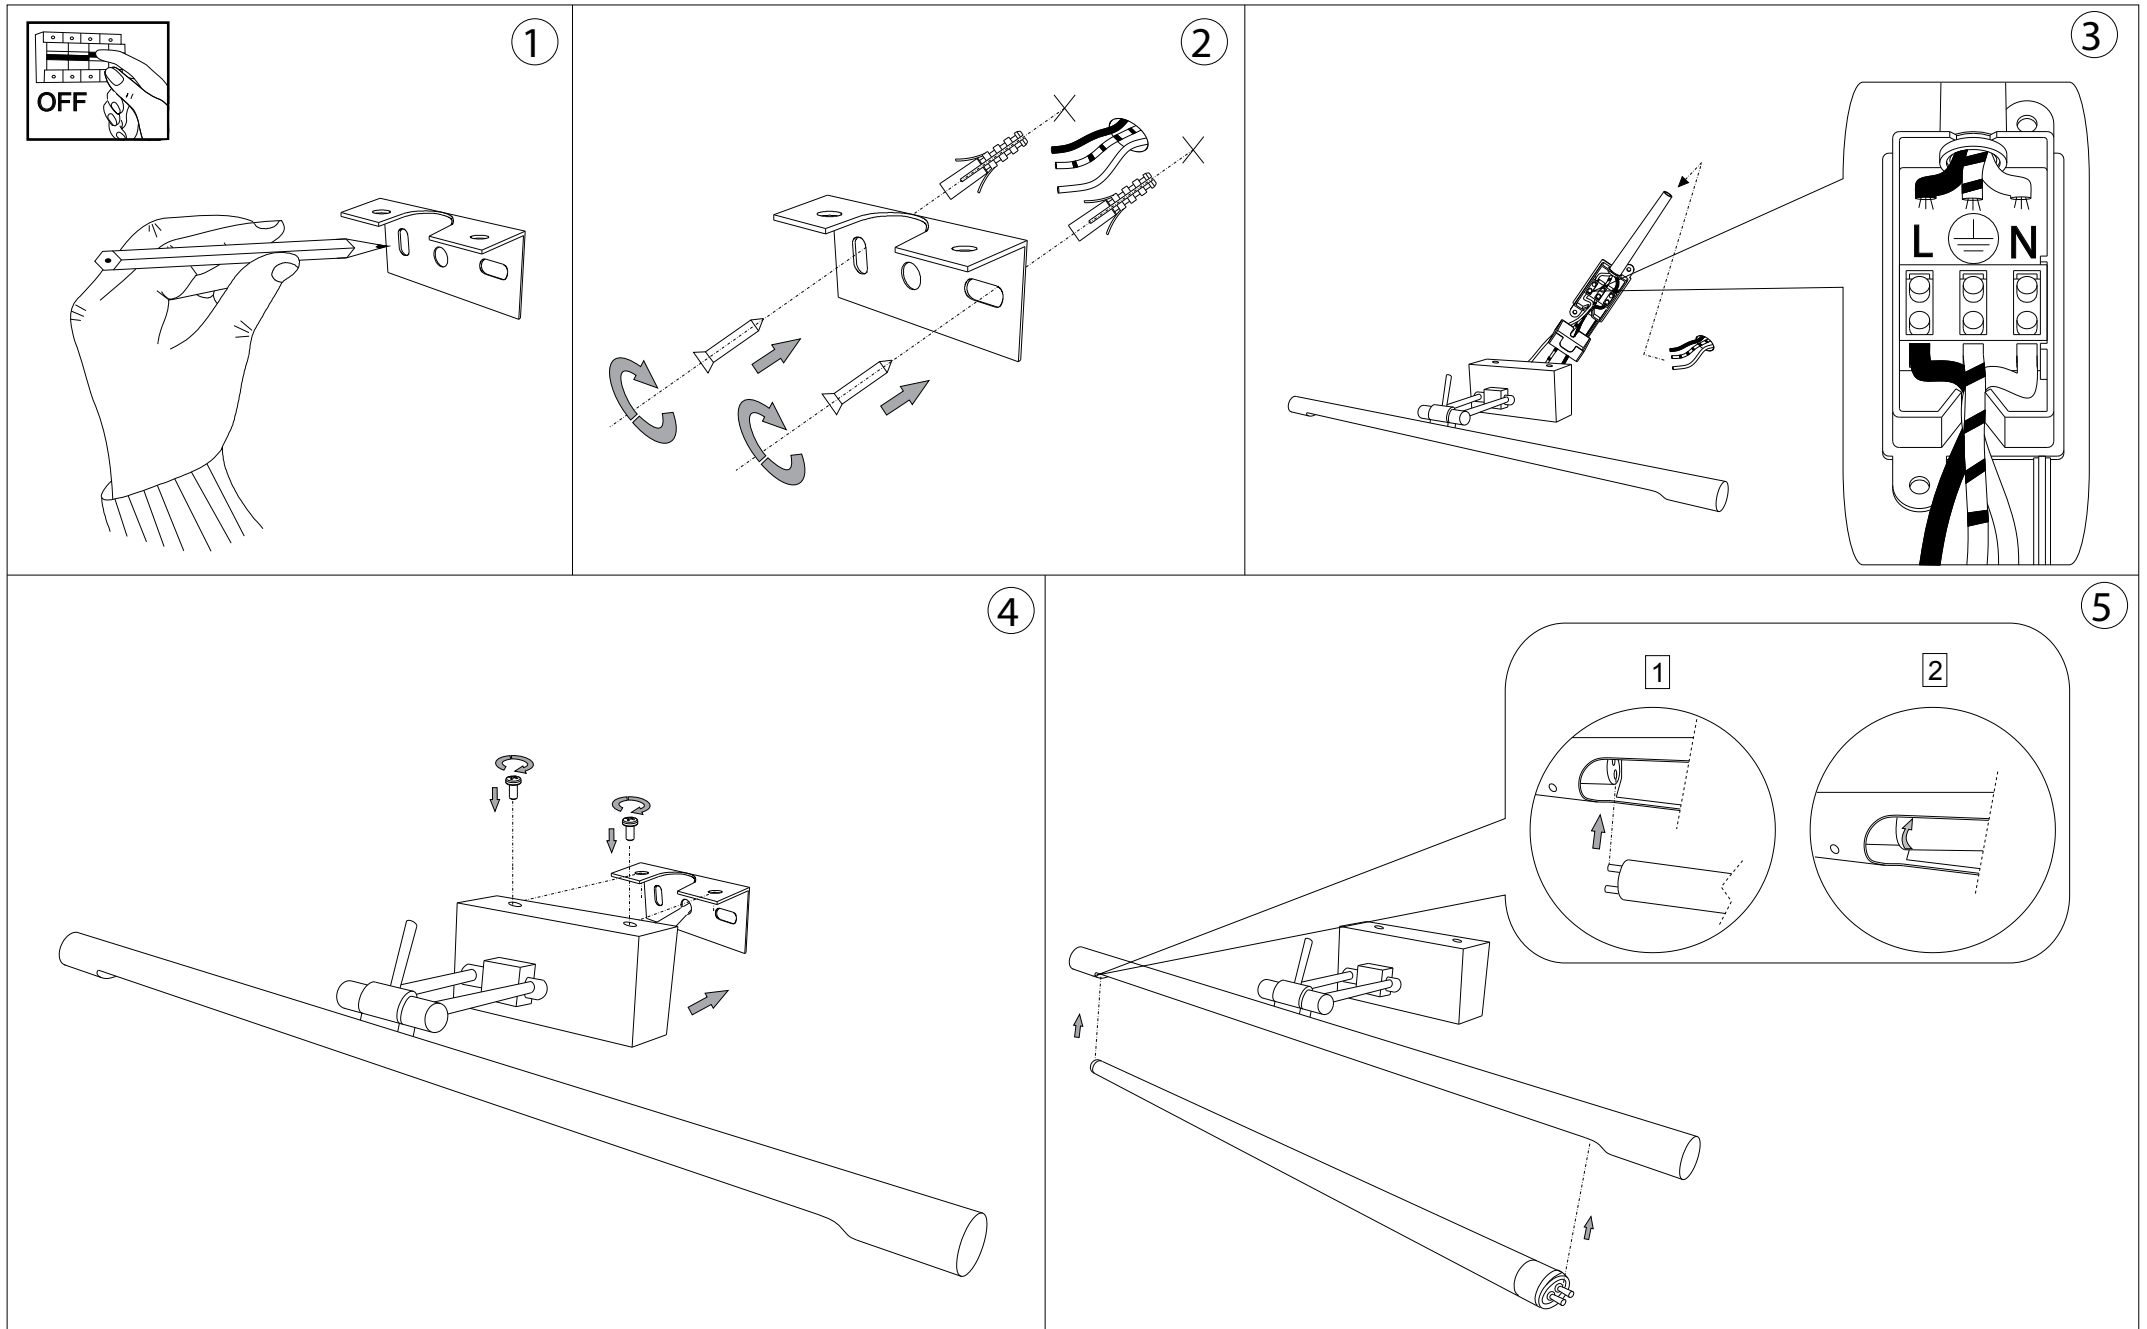

Mirror 50 AP1 Big

Lampada da parete
 Wall lamp
 Applique
 Wandleuchte
 Lámpara de pared
 Настенные светильники

max 1 x 20W T4 / 240V
 - 8021696111070 BRUNITO
 - 8021696017402 CROMO

ESEGUIRE LE OPERAZIONI DI MONTAGGIO, SEGUENDO L'ORDINE NUMERICO PROGRESSIVO.
FOLLOW THE ASSEMBLY INSTRUCTIONS BY READING THE NUMERICAL PROGRESSION