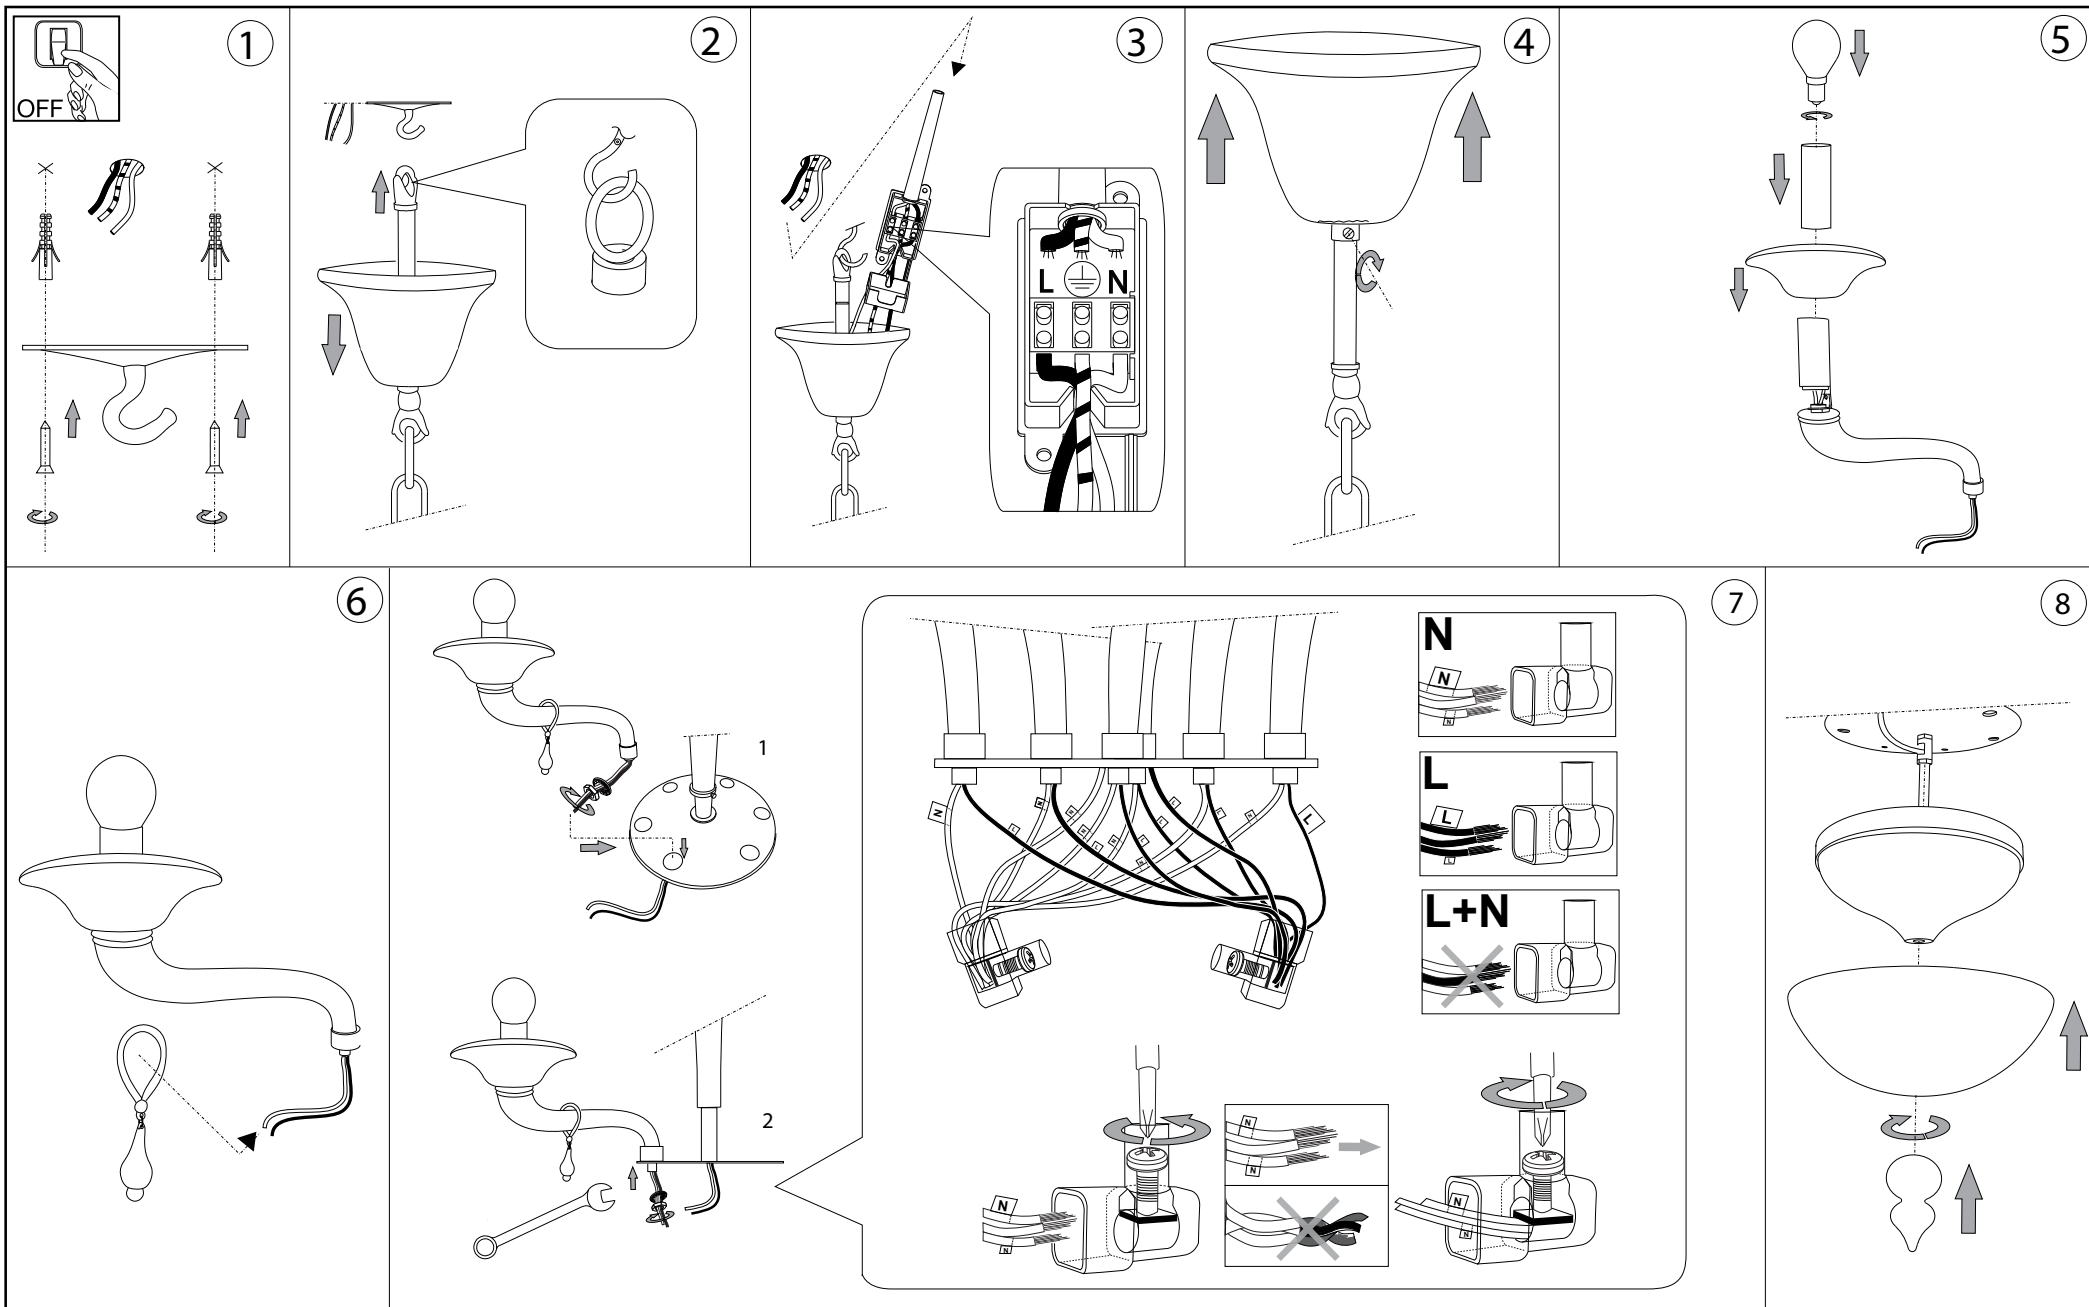

IDEAL LUX[®]

Miramare SP8

Lampada a sospensione
Suspension lamp
Suspension
Pendelleuchte
Lámpara colgante
Люстры и подвесы

max 8 x 40W E14/ 240V
- 8021696068190 BIANCO

850 - 1450
33.1/2" - 57.1/8"

Ø950
Ø37.3/8"

IDEAL LUX[®]

IDEAL LUX s.r.l.
Via Taglio Destro 32
30035 Mirano (VE) Italy
WWW.ideal-lux.com

IDEAL LUX Warehouse
Via delle Industrie, 8/D
30036 Santa Maria di Sala (Venezia)
8.00 - 12.00 / 13.30 - 17.00

ESEGUIRE LE OPERAZIONI DI MONTAGGIO, SEGUENDO L'ORDINE NUMERICO PROGRESSIVO.
FOLLOW THE ASSEMBLY INSTRUCTIONS BY READING THE NUMERICAL PROGRESSION

L'installazione di questo apparecchio deve essere effettuata da personale qualificato
The lighting fitting should be installed by a qualified electrician