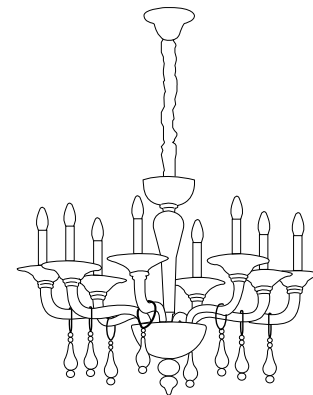

IDEAL LUX[®]

Miramare SP8

Lampada a sospensione
Suspension lamp
Suspension
Pendelleuchte
Lámpara colgante
Люстры и подвесы

max 8 x 40W E14/ 240V
- 8021696068190 BIANCO

850 - 1450
33.1/2" - 57.1/8"

Ø950
Ø37.3/8"