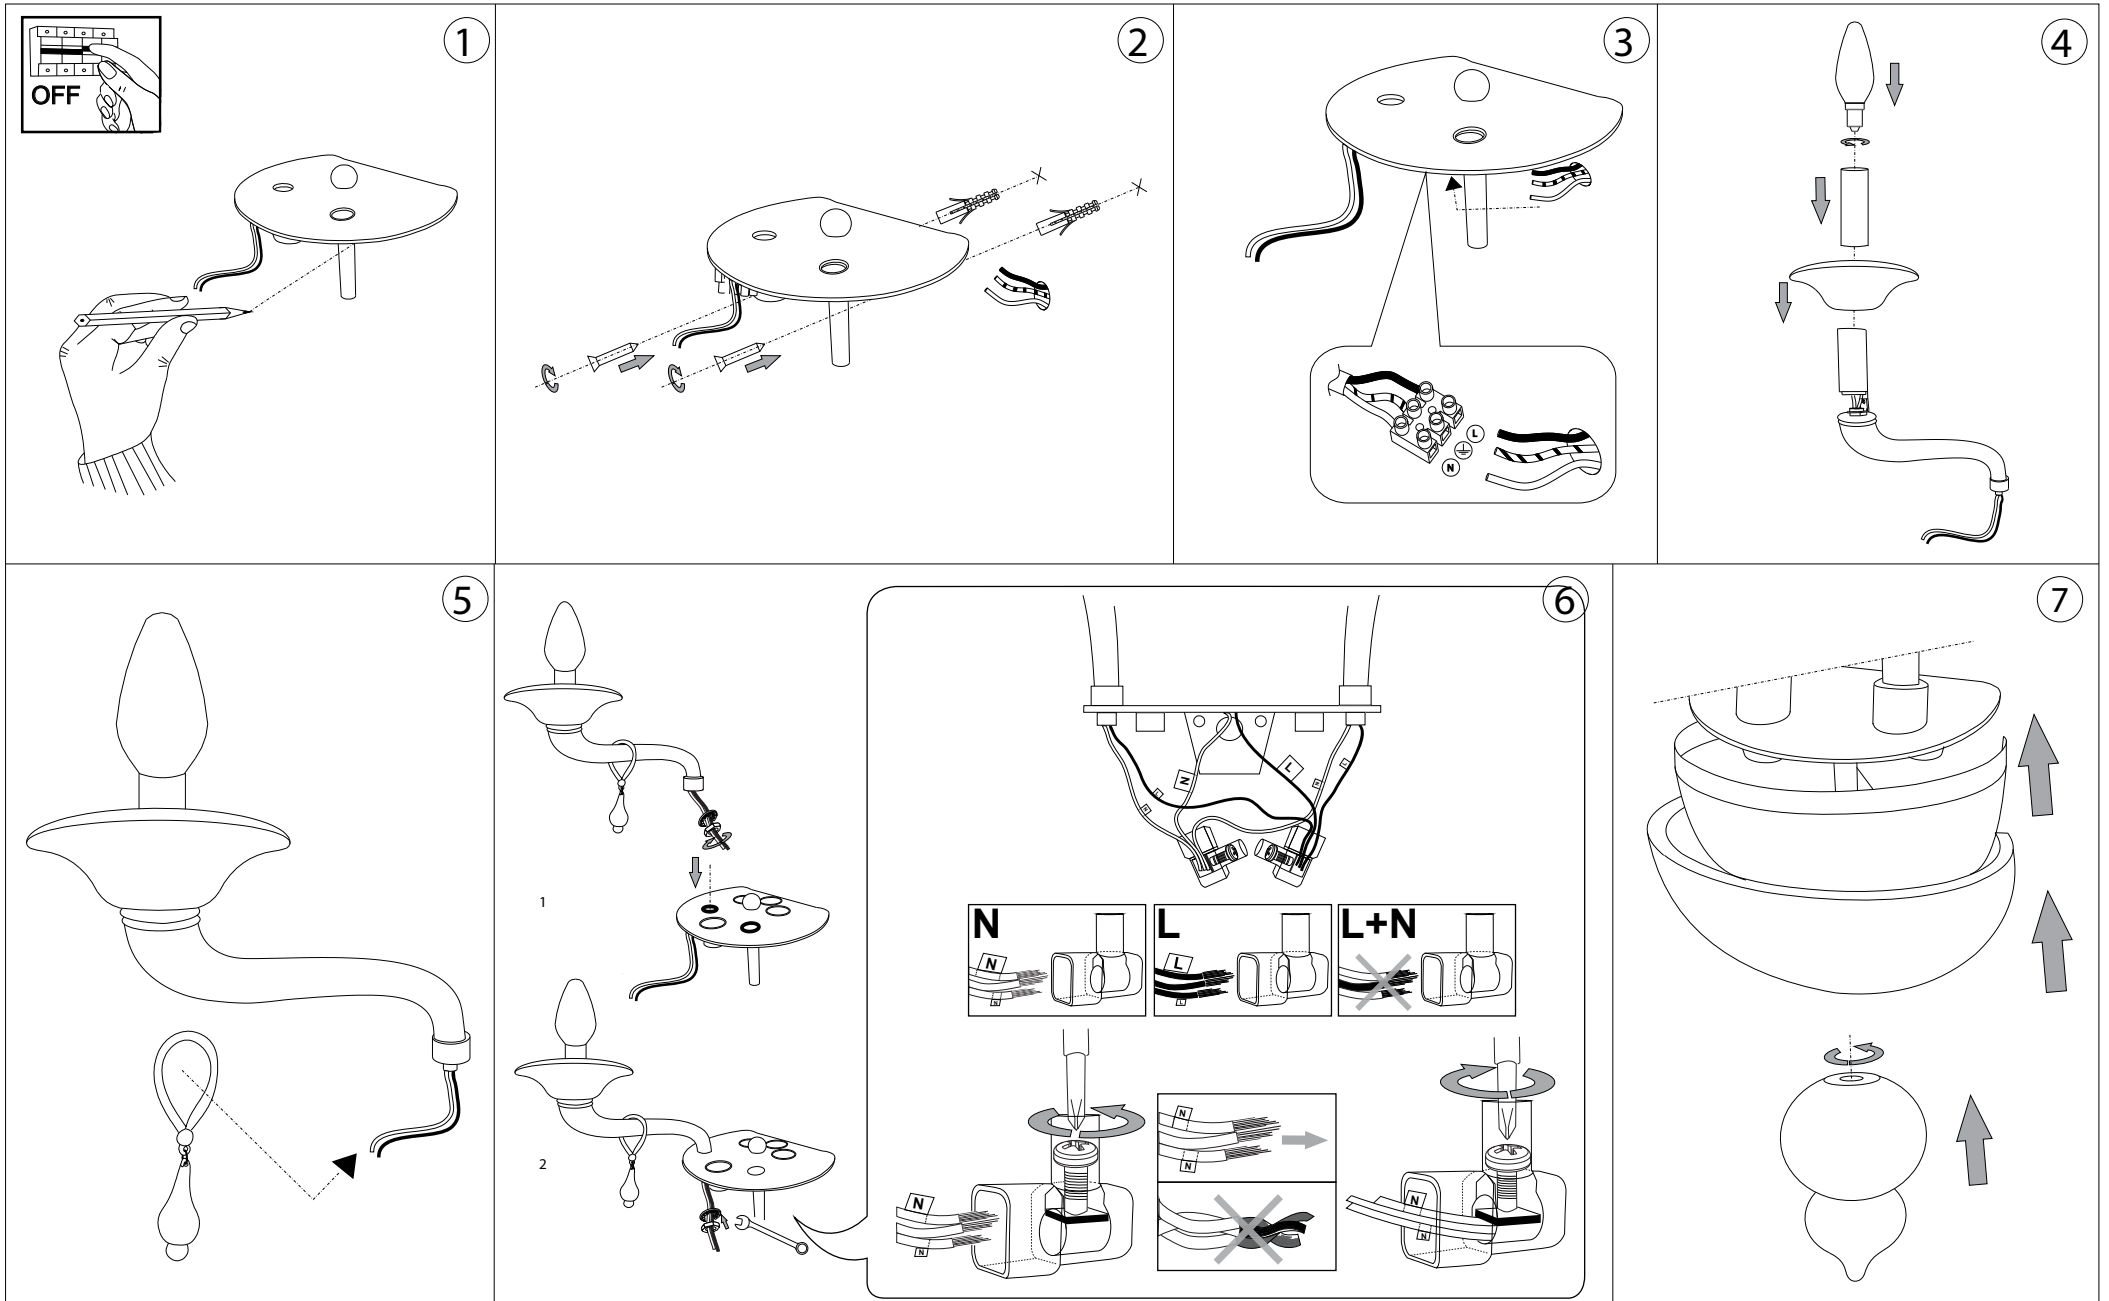

# IDEAL LUX<sup>®</sup>

IDEAL LUX s.r.l.  
Via Taglio Destro 32  
30035 Mirano (VE) Italy  
WWW.ideal-lux.com

IDEAL LUX Warehouse  
Via delle Industrie, 8/D  
30036 Santa Maria di Sala (Venezia)  
8.00 - 12.00 / 13.30 - 17.00

**ESEGUIRE LE OPERAZIONI DI MONTAGGIO, SEGUENDO L'ORDINE NUMERICO PROGRESSIVO.**  
**FOLLOW THE ASSEMBLY INSTRUCTIONS BY READING THE NUMERICAL PROGRESSION**

L'installazione di questo apparecchio deve essere effettuata da personale qualificato  
The lighting fitting should be installed by a qualified electrician