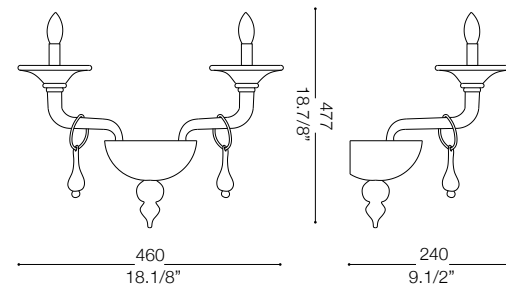

## Miramare AP2

Lampada da parete  
Wall lamp  
Applique  
Wandleuchte  
Lámpara de pared  
Настенные светильники

max 2 x 40W E14 / 240V  
- 8021696080888 BIANCO