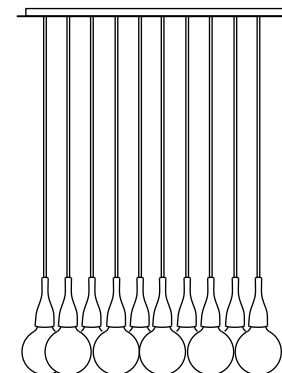

## Minimal SP10

Lampada a sospensione  
Suspension lamp  
Suspension  
Pendelleuchte  
Lámpara colgante  
Люстры и подвесы

max 10 x 60W E27 / 240V  
- 8021696093840 CROMO

Ø750  
Ø29.1/3"