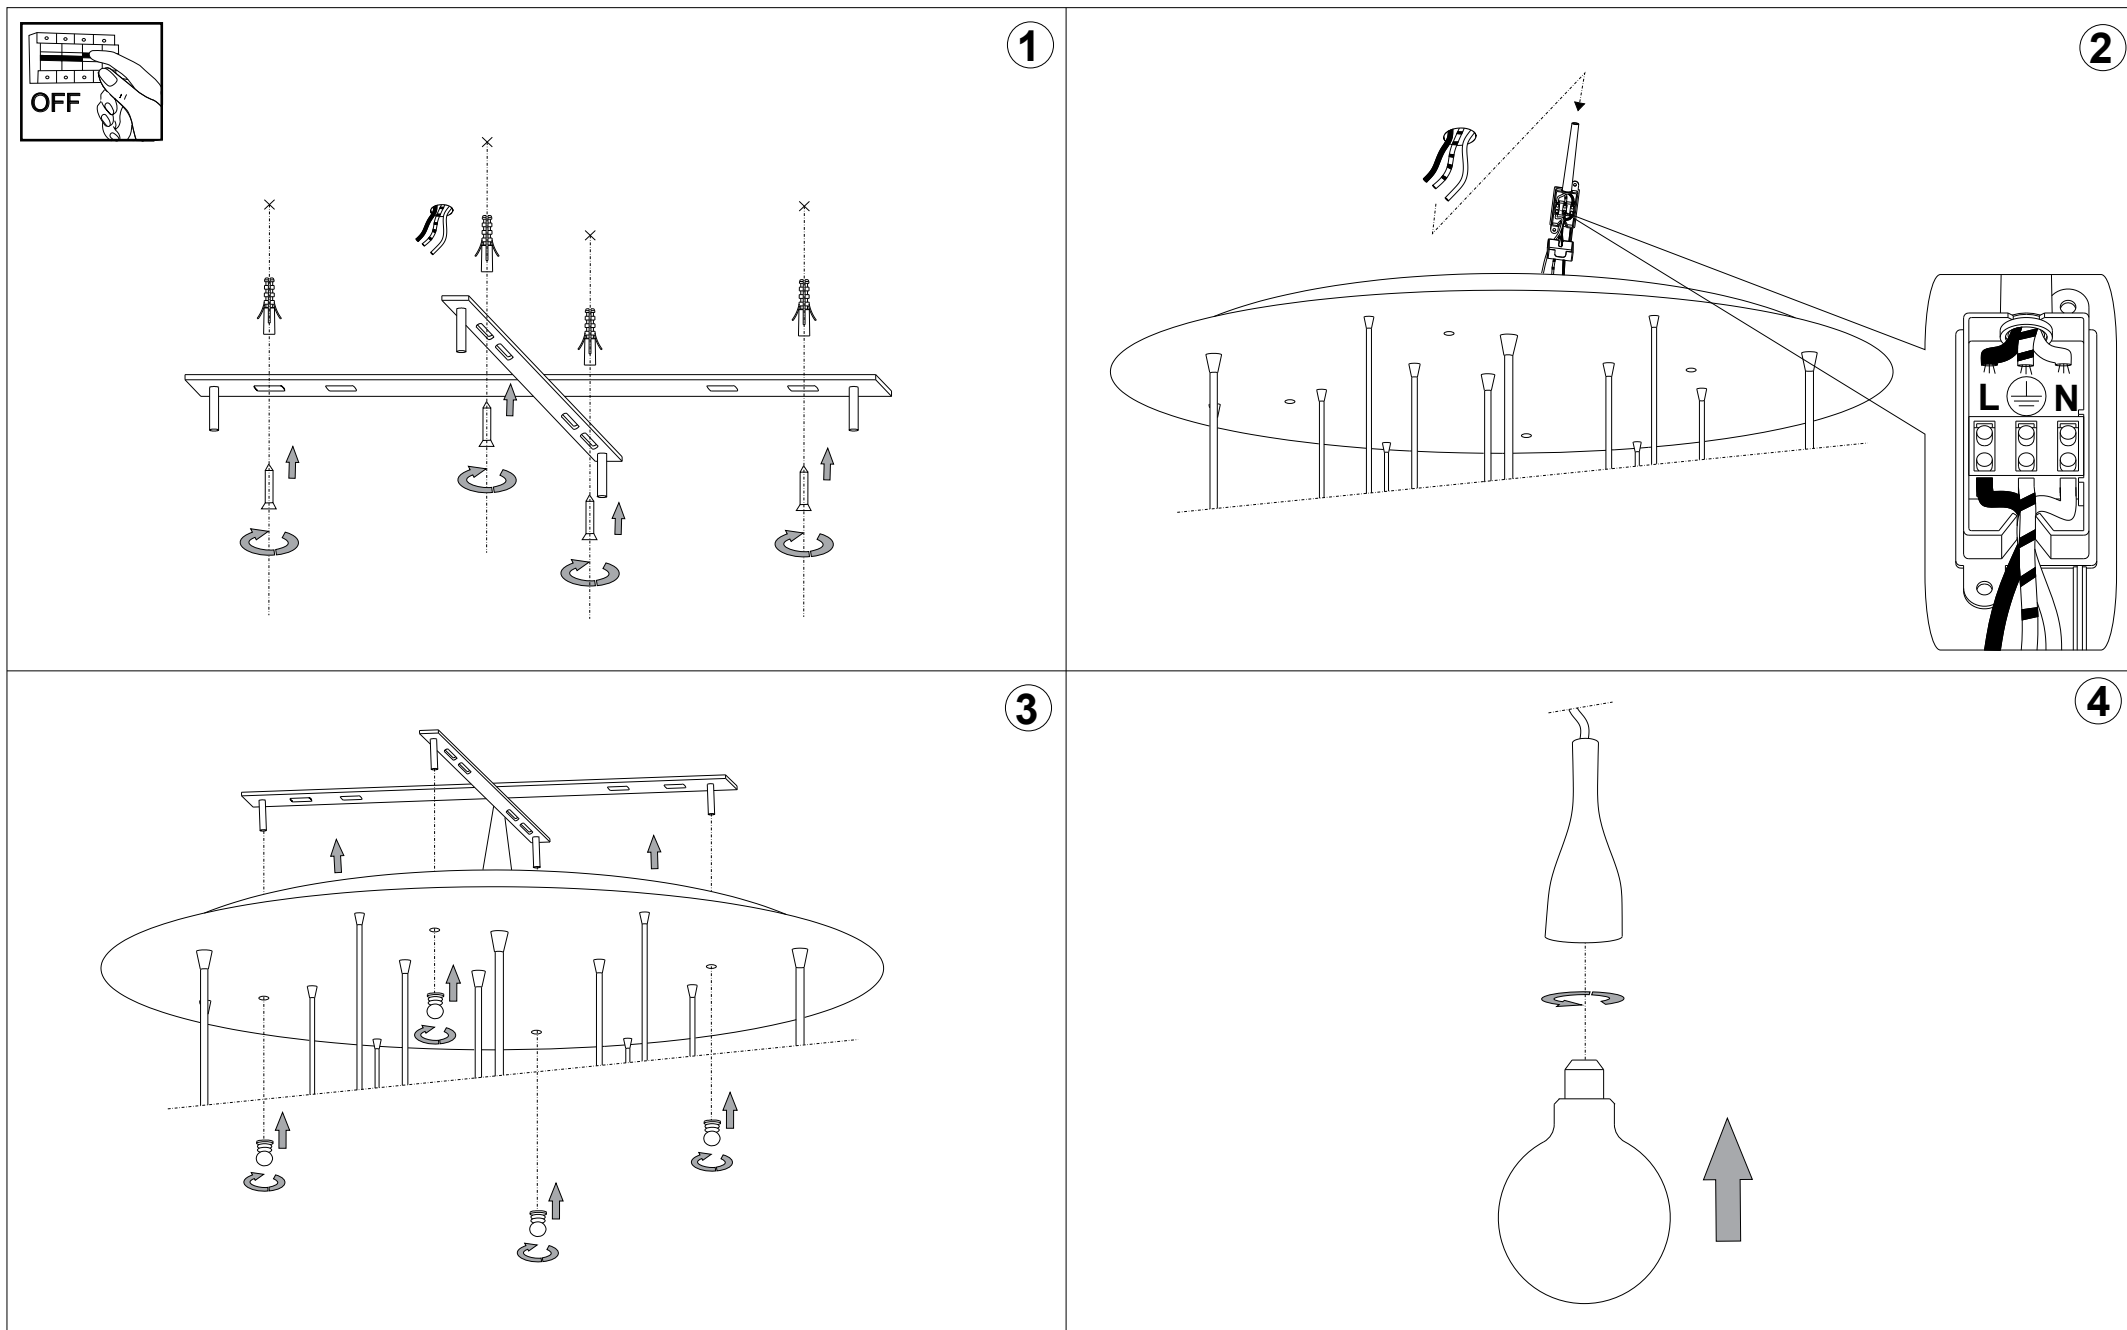

ESEGUIRE LE OPERAZIONI DI MONTAGGIO, SEGUENDO L'ORDINE NUMERICO PROGRESSIVO.
FOLLOW THE ASSEMBLY INSTRUCTIONS BY READING THE NUMERICAL PROGRESSION

La sicurezza di questo apparecchio è garantita solo con l'uso appropriato di queste istruzioni pertanto è necessario conservarle.
The safety and reliability are guaranteed only when installation instructions are properly followed. Please retain this instruction sheet for future reference.